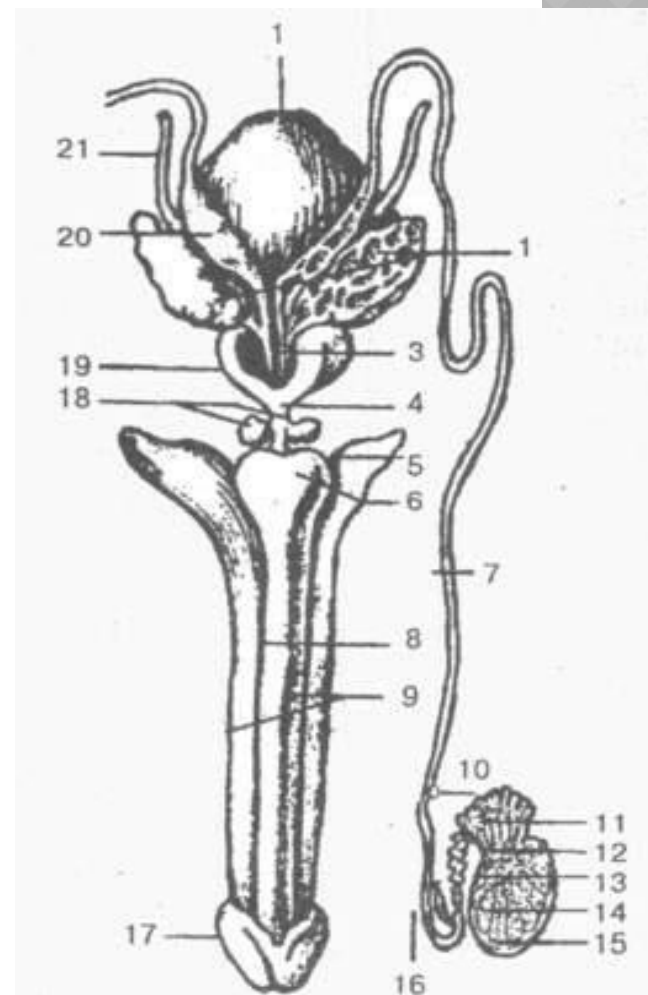

МУЖСКАЯ ПОЛОВАЯ СИСТЕМА

МУЖСКИЕ ПОЛОВЫЕ ОРГАНЫ

ЯИЧКО И ПРИДАТОК ЯИЧКА

636

○ Внешнее строение

Демонстрация препарата:

- *Стороны, края, концы яичка*
- *Головка, тело, хвост придатка яичка*
- *Синус придатка яичка (обращен в латеральную сторону - по нему можно определить правое или левое яичко)*
- *Белочная оболочка яичка*
- *Семенной канатик*

Оболочки яичка

Схема
опускани
я
яичка

Внутреннее строение яичка и семявыносящие пути

Демонстрация препарата:

- ✓ *Tubuli seminiferi contorti*
- ✓ Средостение яичка
- ✓ *Ductus deferens* (в составе семенного канатика),
- ✓ *Ampulla ductus deferentis*
- ✓ Семенные пузырьки, простата
- ✓ Простатическая часть уретры

○ Ductus ejaculatorius

○ Urethra

семявыносящие

пути

МУЖСКОЙ

МОЧЕИСПУСКАТЕЛЬНЫЙ КАНАЛ

Части: задняя уретра (pars prostatica et membranacea),
передняя уретра (pars spongiosa)

Изгибы (curvatura): prepubica, infrapubica

Демонстрация препарата:

- ✓ *Части уретры*
- ✓ *Отверстия уретры*
- ✓ *Изгибы уретры*
- ✓ *Места сужений, расширений и расположения сфинктеров уретры*
- ✓ *Семенной холмик*

PENIS

Демонстрация препарата:

- ✓ Тела
- ✓ Ножки
- ✓ Головка
- ✓ Спинка
- ✓ Луковица полового члена