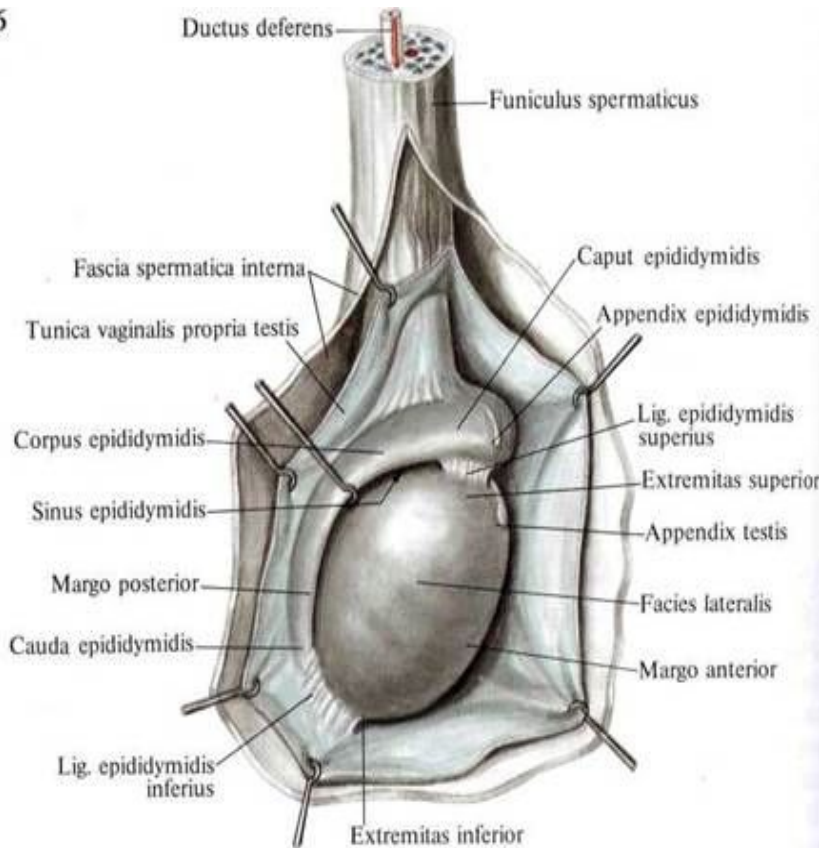

МУЖСКАЯ ПОЛОВАЯ СИСТЕМА

МУЖСКИЕ ПОЛОВЫЕ ОРГАНЫ

ЯИЧКО И ПРИДАТОК ЯИЧКА

636

○ Внешнее строение

Демонстрация препарата:

- *Стороны, края, концы яичка*
- *Головка, тело, хвост придатка яичка*
- *Синус придатка яичка (обращен в латеральную сторону - по нему можно определить правое или левое яичко)*
- *Белочная оболочка яичка*
- *Семенной канатик*

Оболочки яичка

Схема
опускани
я
яичка

Внутреннее строение яичка и семявыносящие пути

Демонстрация препарата:

- ✓ *Tubuli seminiferi contorti*
- ✓ Средостение яичка
- ✓ *Ductus deferens* (в составе семенного канатика),
- ✓ *Ampulla ductus deferentis*
- ✓ Семенные пузырьки, простата
- ✓ Простатическая часть уретры

○ Tubuli seminiferi contorti - сперматогенез

○ Tubuli seminiferi recti

○ Rete testis

○ Ductuli efferentes

○ Ductus epididymis

○ Ductus deferens

(яичковая, канатиковая,
паховая, тазовая части) +

○ Ductus excretorius =

○ Ductus ejaculatorius

○ Urethra

семявыносящие

пути

МУЖСКОЙ

МОЧЕИСПУСКАТЕЛЬНЫЙ КАНАЛ

Части: задняя уретра (pars prostatica et membranacea),
передняя уретра (pars spongiosa)

Изгибы (curvatura): prepubica, infrapubica