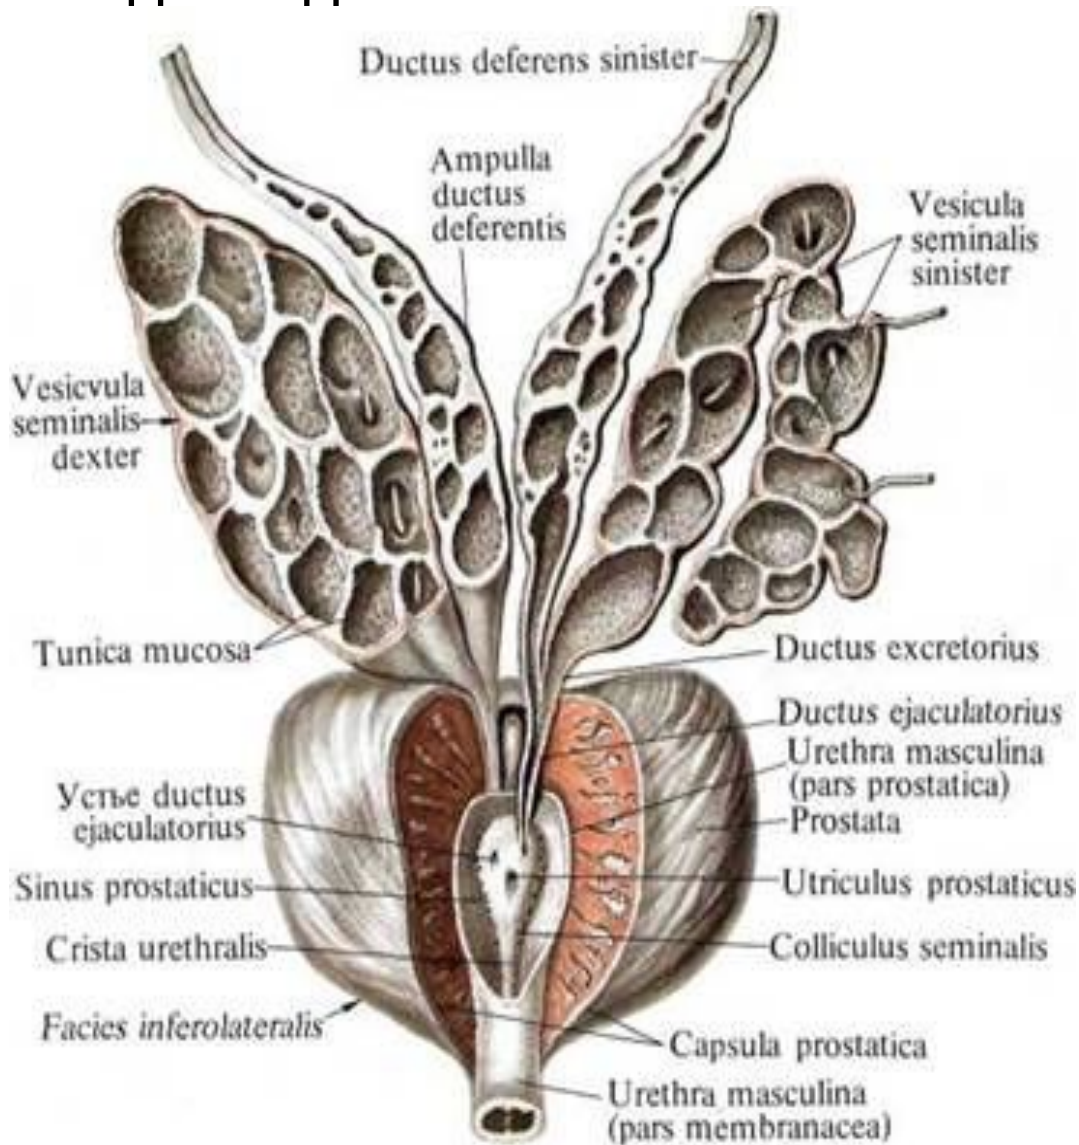

Оболочки яичка

Схема
опускани
я
яичка

Внутреннее строение яичка и семявыносящие пути

Демонстрация препарата:

- ✓ *Tubuli seminiferi contorti*
- ✓ Средостение яичка
- ✓ *Ductus deferens* (в составе семенного канатика),
- ✓ *Ampulla ductus deferentis*
- ✓ Семенные пузырьки, простата
- ✓ Простатическая часть уретры

○ Ductus ejaculatorius

○ Urethra

семявыносящие

пути

МУЖСКОЙ

МОЧЕИСПУСКАТЕЛЬНЫЙ КАНАЛ

Части: задняя уретра (pars prostatica et membranacea),
передняя уретра (pars spongiosa)

Изгибы (curvatura): prepubica, infrapubica

Расширения: pars prostatica, ладьевидная ямка

Сужения:

- ostium urethrae internum
- pars membranacea
- ostium urethrae externum

Сфинктеры

- непроизвольный (sphincter vesicae вокруг ostium urethrae internum)
- произвольный (sphincter urethrae вокруг pars membranacea)
- простата (препятствует истечению спермы во время мочеиспускания)

Демонстрация препарата:

- ✓ *Части уретры*
- ✓ *Отверстия уретры*
- ✓ *Изгибы уретры*
- ✓ *Места сужений, расширений и расположения сфинктеров уретры*
- ✓ *Семенной холмик*

PENIS

- Демонстрация препарата:*
- ✓ Тела
 - ✓ Ножки
 - ✓ Головка
 - ✓ Спинка
 - ✓ Луковица полового члена