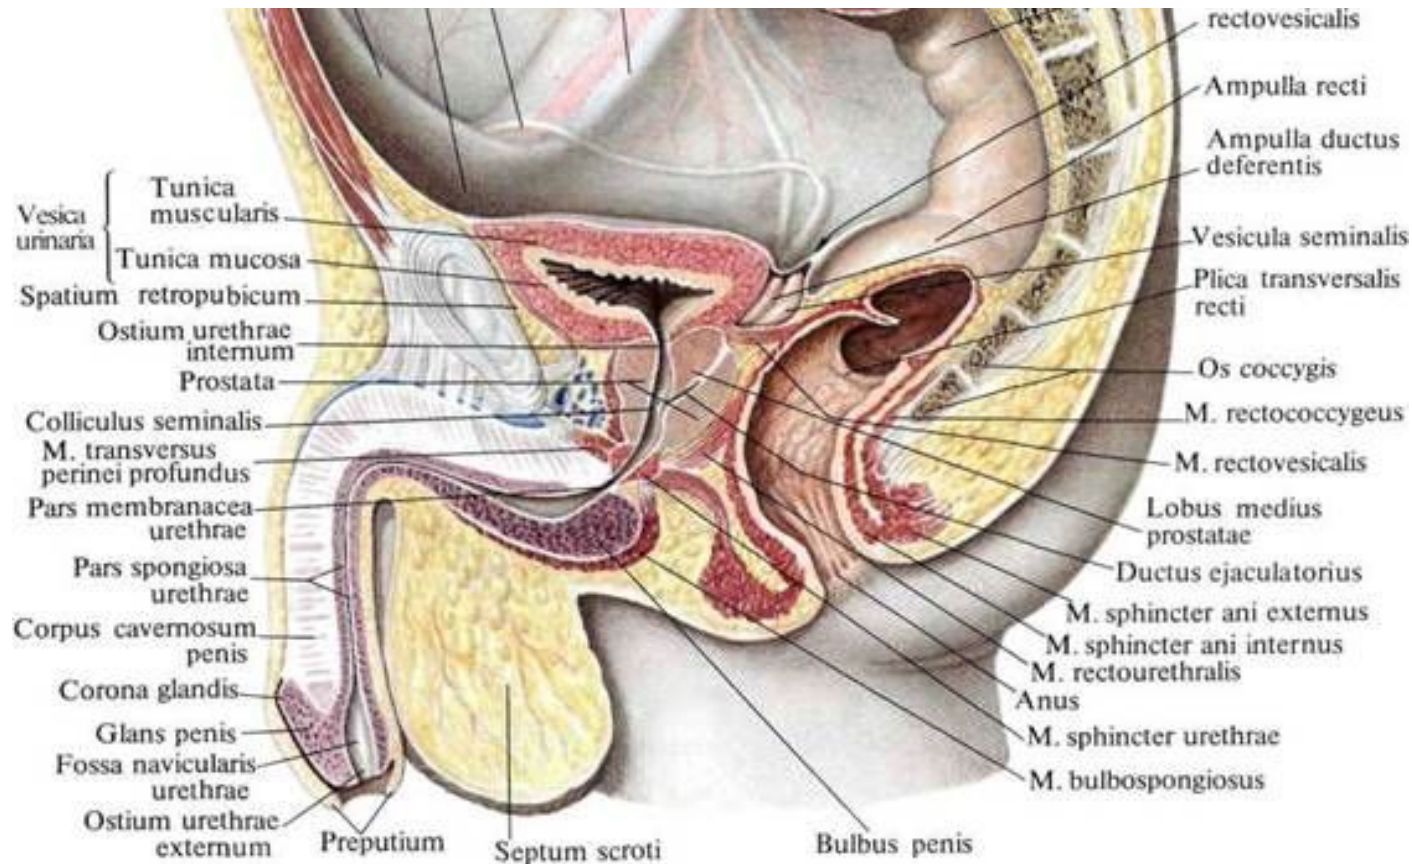

○ Tubuli seminiferi contorti - сперматогенез

○ Tubuli seminiferi recti

○ Rete testis

○ Ductuli efferentes

○ Ductus epididymis

○ Ductus deferens

(яичковая, канатиковая,
паховая, тазовая части) +

○ Ductus excretorius =

○ Ductus ejaculatorius

○ Urethra

семявыносящие

пути

МУЖСКОЙ

МОЧЕИСПУСКАТЕЛЬНЫЙ КАНАЛ

Части: задняя уретра (pars prostatica et membranacea),
передняя уретра (pars spongiosa)

Изгибы (curvatura): prepubica, infrapubica

Расширения: pars prostatica, ладьевидная ямка

Сужения:

- ostium urethrae internum
- pars membranacea
- ostium urethrae externum

Сфинктеры

- непроизвольный (sphincter vesicae вокруг ostium urethrae internum)
- произвольный (sphincter urethrae вокруг pars membranacea)
- простата (препятствует истечению спермы во время мочеиспускания)

Демонстрация препарата:

- ✓ *Части уретры*
- ✓ *Отверстия уретры*
- ✓ *Изгибы уретры*
- ✓ *Места сужений, расширений и расположения сфинктеров уретры*
- ✓ *Семенной холмик*

PENIS

Демонстрация препарата:

- ✓ Тела
- ✓ Ножки
- ✓ Головка
- ✓ Спинка
- ✓ Луковица полового члена