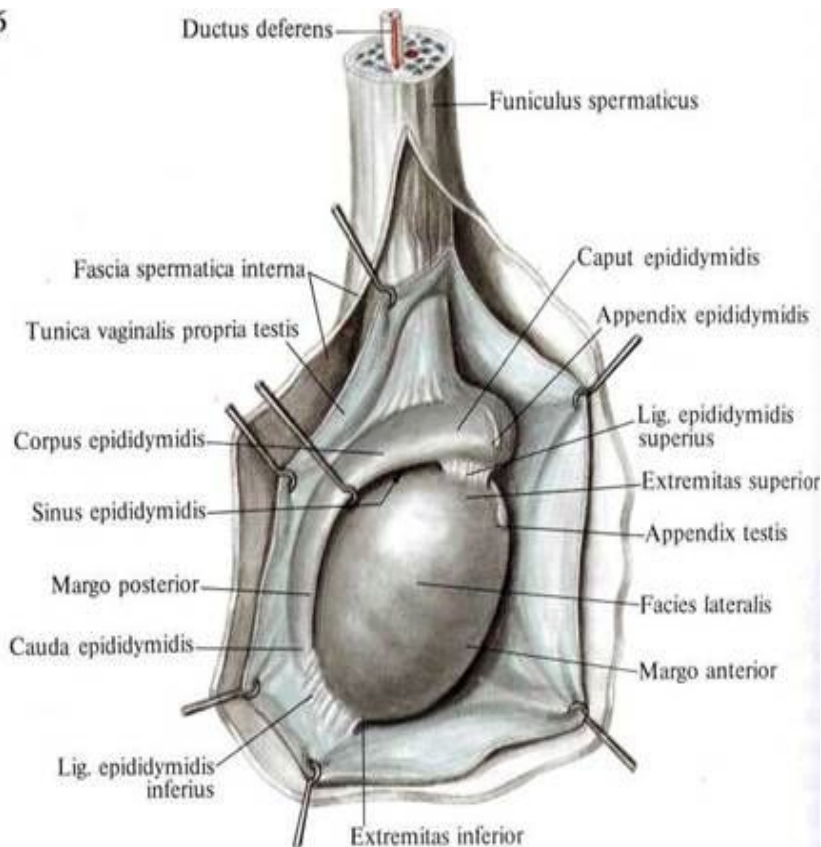

МУЖСКАЯ ПОЛОВАЯ СИСТЕМА

МУЖСКИЕ ПОЛОВЫЕ ОРГАНЫ

ЯИЧКО И ПРИДАТОК ЯИЧКА

636

○ Внешнее строение

Демонстрация препарата:

- *Стороны, края, концы яичка*
- *Головка, тело, хвост придатка яичка*
- *Синус придатка яичка (обращен в латеральную сторону - по нему можно определить правое или левое яичко)*
- *Белочная оболочка яичка*
- *Семенной канатик*

Оболочки яичка

Схема
опускани
я
яичка

Внутреннее строение яичка и семявыносящие пути

Демонстрация препарата:

- ✓ *Tubuli seminiferi contorti*
- ✓ Средостение яичка
- ✓ *Ductus deferens* (в составе семенного канатика),
- ✓ *Ampulla ductus deferentis*
- ✓ Семенные пузырьки, простата
- ✓ Простатическая часть уретры

○ Ductus ejaculatorius

○ Urethra

семявыносящие

пути

МУЖСКОЙ

МОЧЕИСПУСКАТЕЛЬНЫЙ КАНАЛ

Части: задняя уретра (pars prostatica et membranacea),
передняя уретра (pars spongiosa)

Изгибы (curvatura): prepubica, infrapubica

Демонстрация препарата:

- ✓ *Части уретры*
- ✓ *Отверстия уретры*
- ✓ *Изгибы уретры*
- ✓ *Места сужений, расширений и расположения сфинктеров уретры*
- ✓ *Семенной холмик*

PENIS

Демонстрация препарата:

- ✓ Тела
- ✓ Ножки
- ✓ Головка
- ✓ Спинка
- ✓ Луковица полового члена