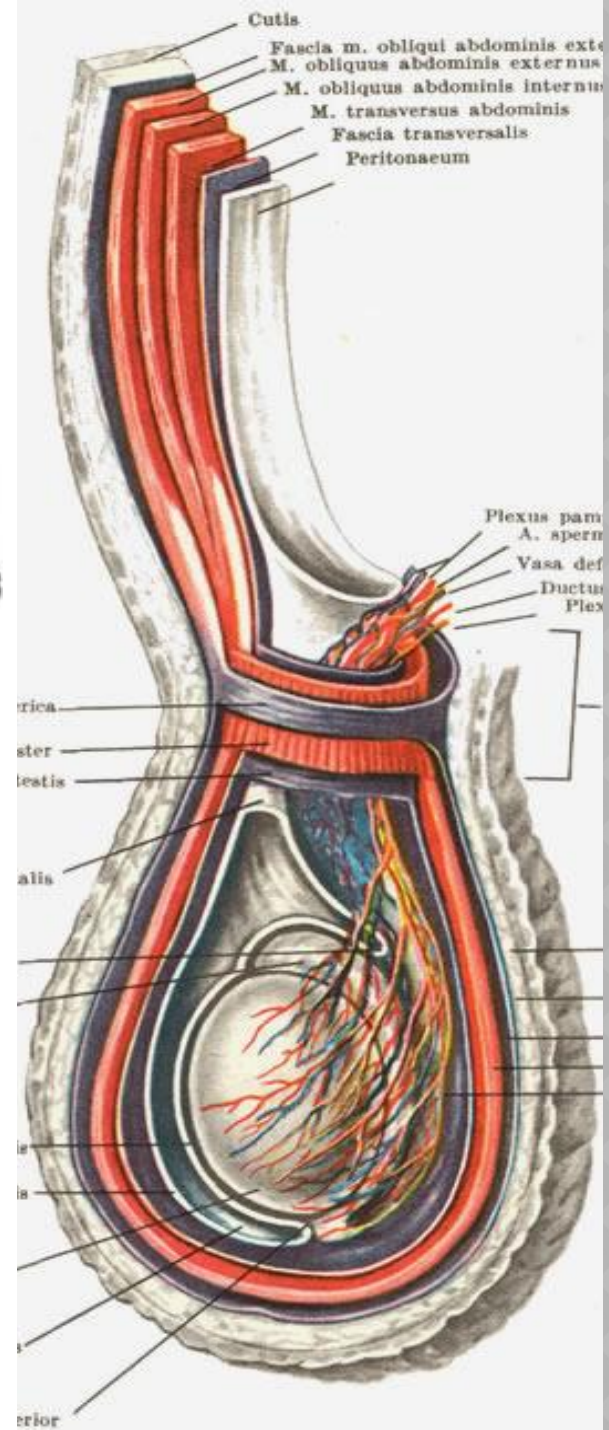

МУЖСКАЯ ПОЛОВАЯ СИСТЕМА

МУЖСКИЕ ПОЛОВЫЕ ОРГАНЫ

ЯИЧКО И ПРИДАТОК ЯИЧКА

636

○ Внешнее строение

Демонстрация препарата:

- *Стороны, края, концы яичка*
- *Головка, тело, хвост придатка яичка*
- *Синус придатка яичка (обращен в латеральную сторону - по нему можно определить правое или левое яичко)*
- *Белочная оболочка яичка*
- *Семенной канатик*

Оболочки яичка

Схема
опускани
я
яичка

Внутреннее строение яичка и семявыносящие пути

Демонстрация препарата:

- ✓ *Tubuli seminiferi contorti*
- ✓ Средостение яичка
- ✓ *Ductus deferens* (в составе семенного канатика),
- ✓ *Ampulla ductus deferentis*
- ✓ Семенные пузырьки, простата
- ✓ Простатическая часть уретры

○ Tubuli seminiferi contorti - сперматогенез

○ Tubuli seminiferi recti

○ Rete testis

○ Ductuli efferentes

○ Ductus epididymis

○ Ductus deferens

(яичковая, канатиковая,
паховая, тазовая части) +

○ Ductus excretorius =

○ Ductus ejaculatorius

○ Urethra

семявыносящие

пути

МУЖСКОЙ

МОЧЕИСПУСКАТЕЛЬНЫЙ КАНАЛ

Части: задняя уретра (pars prostatica et membranacea),
передняя уретра (pars spongiosa)

Изгибы (curvatura): prepubica, infrapubica