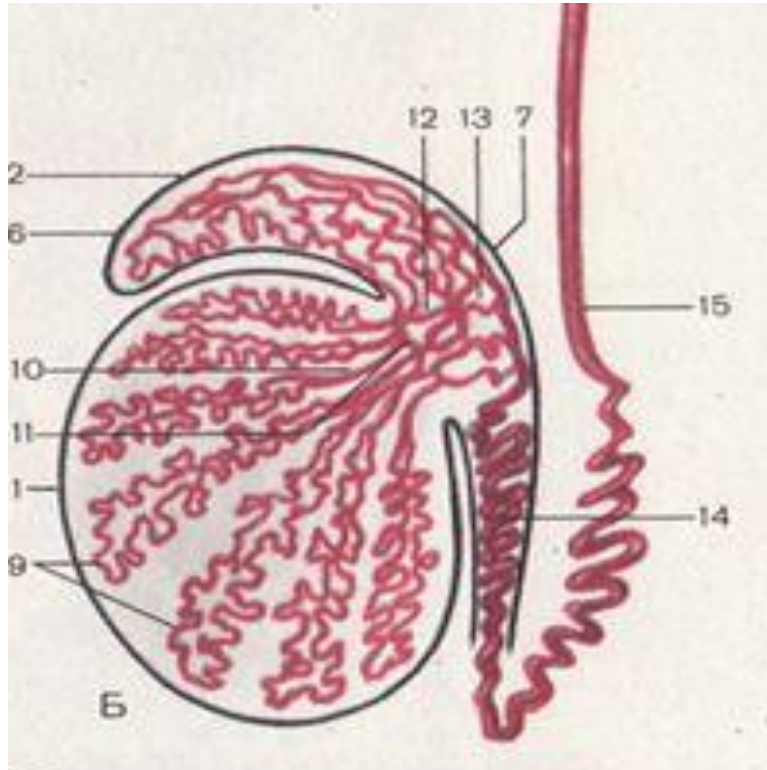

МУЖСКАЯ ПОЛОВАЯ СИСТЕМА

МУЖСКИЕ ПОЛОВЫЕ ОРГАНЫ

ЯИЧКО И ПРИДАТОК ЯИЧКА

636

○ Внешнее строение

Демонстрация препарата:

- *Стороны, края, концы яичка*
- *Головка, тело, хвост придатка яичка*
- *Синус придатка яичка (обращен в латеральную сторону - по нему можно определить правое или левое яичко)*
- *Белочная оболочка яичка*
- *Семенной канатик*

Оболочки яичка

Схема
опускани
я
яичка

Внутреннее строение яичка и семявыносящие пути

Демонстрация препарата:

- ✓ *Tubuli seminiferi contorti*
- ✓ Средостение яичка
- ✓ *Ductus deferens* (в составе семенного канатика),
- ✓ *Ampulla ductus deferentis*
- ✓ Семенные пузырьки, простата
- ✓ Простатическая часть уретры

○ Tubuli seminiferi contorti - сперматогенез

○ Tubuli seminiferi recti

○ Rete testis

○ Ductuli efferentes

○ Ductus epididymis

○ Ductus deferens

(яичковая, канатиковая,
паховая, тазовая части) +

○ Ductus excretorius =

○ Ductus ejaculatorius

○ Urethra

семявыносящие

пути

МУЖСКОЙ

МОЧЕИСПУСКАТЕЛЬНЫЙ КАНАЛ

Части: задняя уретра (pars prostatica et membranacea),
передняя уретра (pars spongiosa)

Изгибы (curvatura): prepubica, infrapubica