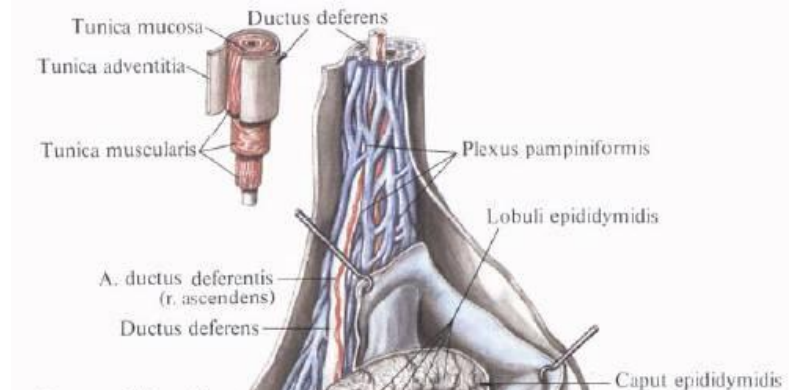

МУЖСКАЯ ПОЛОВАЯ СИСТЕМА

МУЖСКИЕ ПОЛОВЫЕ ОРГАНЫ

ЯИЧКО И ПРИДАТОК ЯИЧКА

636

○ Внешнее строение

Демонстрация препарата:

- *Стороны, края, концы яичка*
- *Головка, тело, хвост придатка яичка*
- *Синус придатка яичка (обращен в латеральную сторону - по нему можно определить правое или левое яичко)*
- *Белочная оболочка яичка*
- *Семенной канатик*

Оболочки яичка

Схема
опускани
я
яичка

Внутреннее строение яичка и семявыносящие пути

Демонстрация препарата:

- ✓ *Tubuli seminiferi contorti*
- ✓ Средостение яичка
- ✓ *Ductus deferens* (в составе семенного канатика),
- ✓ *Ampulla ductus deferentis*
- ✓ Семенные пузырьки, простата
- ✓ Простатическая часть уретры

○ Ductus ejaculatorius

○ Urethra

семявыносящие

пути

МУЖСКОЙ

МОЧЕИСПУСКАТЕЛЬНЫЙ КАНАЛ

Части: задняя уретра (pars prostatica et membranacea),
передняя уретра (pars spongiosa)

Изгибы (curvatura): prepubica, infrapubica

Демонстрация препарата:

- ✓ *Части уретры*
- ✓ *Отверстия уретры*
- ✓ *Изгибы уретры*
- ✓ *Места сужений, расширений и расположения сфинктеров уретры*
- ✓ *Семенной холмик*

PENIS

- Демонстрация препарата:*
- ✓ Тела
 - ✓ Ножки
 - ✓ Головка
 - ✓ Спинка
 - ✓ Луковица полового члена