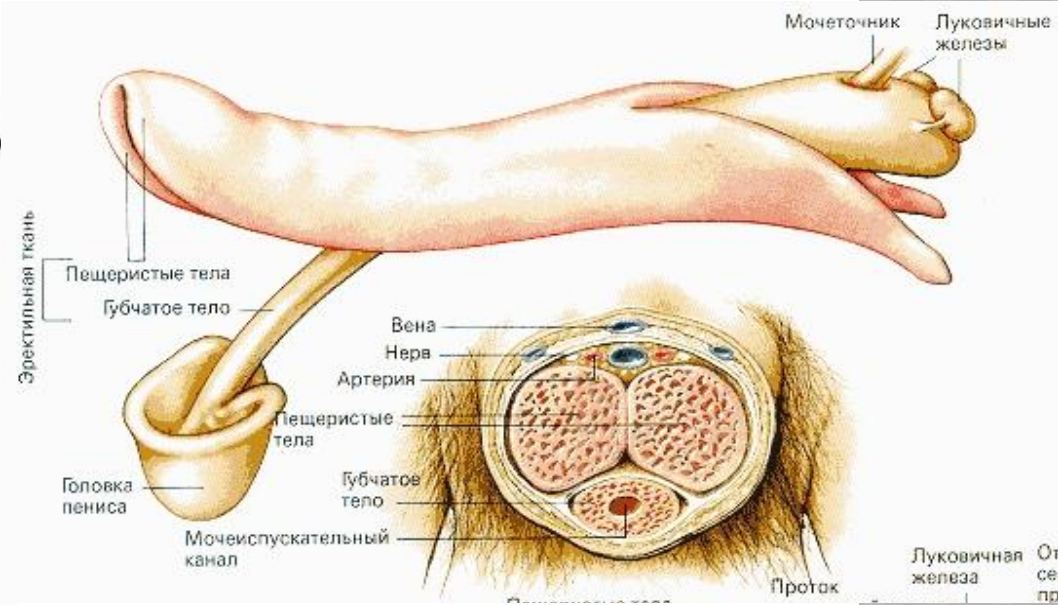

○ Ductus ejaculatorius

○ Urethra

семявыносящие

пути

МУЖСКОЙ

МОЧЕИСПУСКАТЕЛЬНЫЙ КАНАЛ

Части: задняя уретра (pars prostatica et membranacea),
передняя уретра (pars spongiosa)

Изгибы (curvatura): prepubica, infrapubica

Расширения: pars prostatica, ладьевидная ямка

Сужения:

- ostium urethrae internum
- pars membranacea
- ostium urethrae externum

Сфинктеры

- непроизвольный (sphincter vesicae вокруг ostium urethrae internum)
- произвольный (sphincter urethrae вокруг pars membranacea)
- простата (препятствует истечению спермы во время мочеиспускания)

Демонстрация препарата:

- ✓ *Части уретры*
- ✓ *Отверстия уретры*
- ✓ *Изгибы уретры*
- ✓ *Места сужений, расширений и расположения сфинктеров уретры*
- ✓ *Семенной холмик*

PENIS

Демонстрация препарата:

- ✓ Тела
- ✓ Ножки
- ✓ Головка
- ✓ Спинка
- ✓ Луковица полового члена