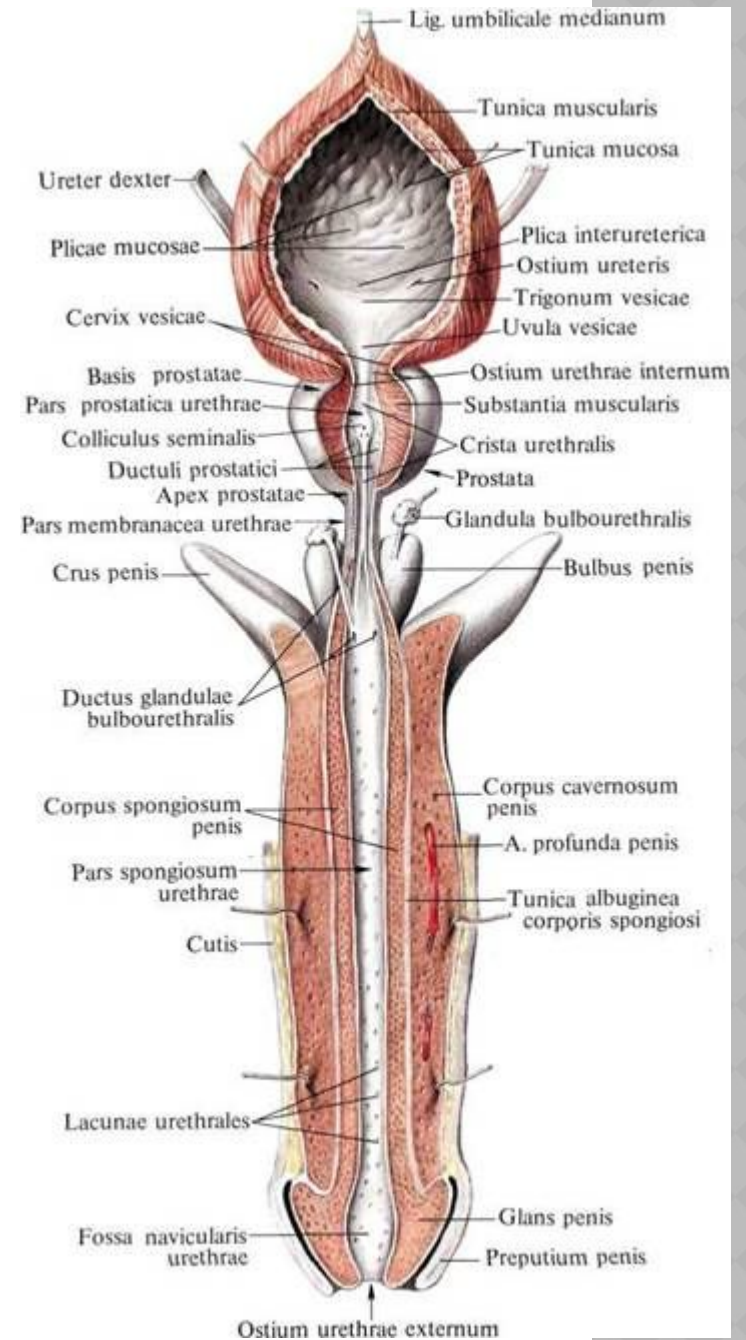

○ Tubuli seminiferi contorti - сперматогенез

○ Tubuli seminiferi recti

○ Rete testis

○ Ductuli efferentes

○ Ductus epididymis

○ Ductus deferens

(яичковая, канатиковая,
паховая, тазовая части) +

○ Ductus excretorius =

○ Ductus ejaculatorius

○ Urethra

семявыносящие

пути

МУЖСКОЙ

МОЧЕИСПУСКАТЕЛЬНЫЙ КАНАЛ

Части: задняя уретра (pars prostatica et membranacea),
передняя уретра (pars spongiosa)

Изгибы (curvatura): prepubica, infrapubica

Расширения: pars prostatica, ладьевидная ямка

Сужения:

- ostium urethrae internum
- pars membranacea
- ostium urethrae externum

Сфинктеры

- непроизвольный (sphincter vesicae вокруг ostium urethrae internum)
- произвольный (sphincter urethrae вокруг pars membranacea)
- простата (препятствует истечению спермы во время мочеиспускания)

Демонстрация препарата:

- ✓ *Части уретры*
- ✓ *Отверстия уретры*
- ✓ *Изгибы уретры*
- ✓ *Места сужений, расширений и расположения сфинктеров уретры*
- ✓ *Семенной холмик*

PENIS

Демонстрация препарата:

- ✓ Тела
- ✓ Ножки
- ✓ Головка
- ✓ Спинка
- ✓ Луковица полового члена