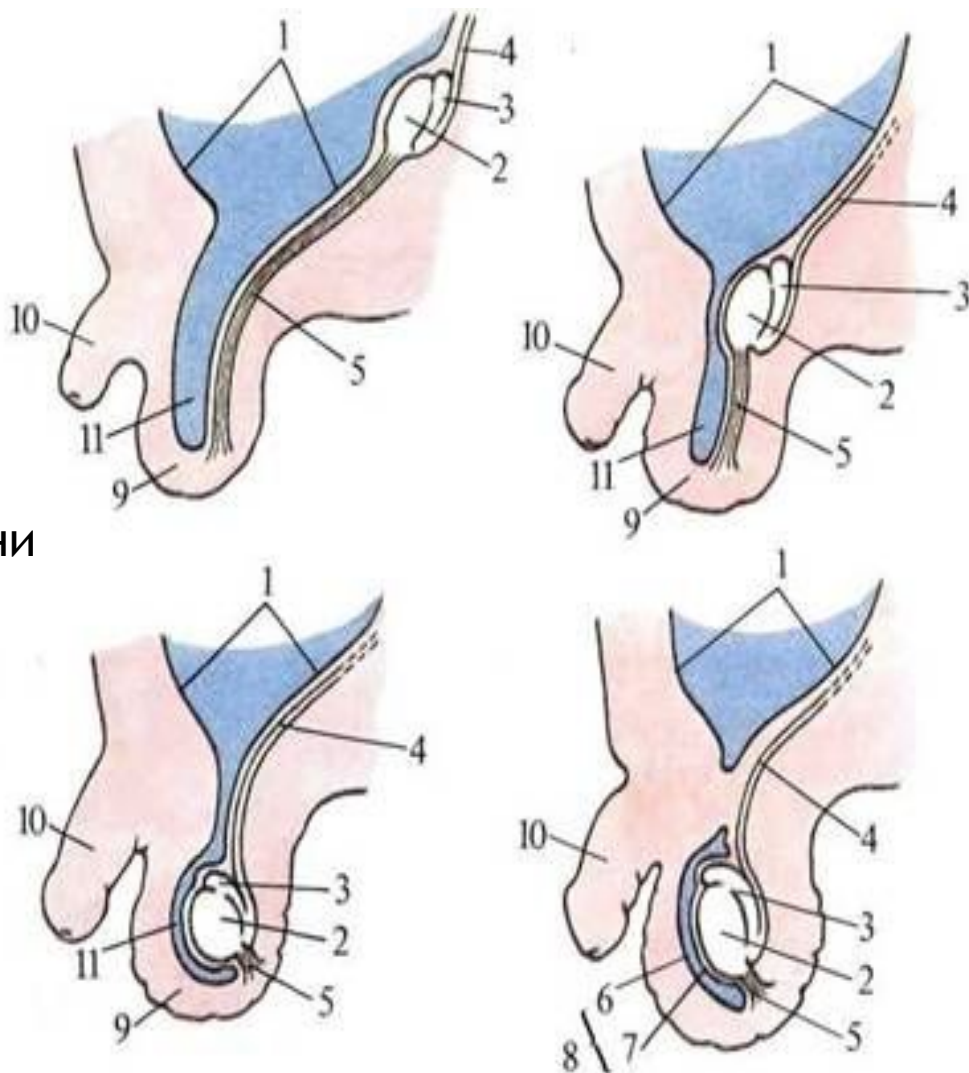

МУЖСКАЯ ПОЛОВАЯ СИСТЕМА

МУЖСКИЕ ПОЛОВЫЕ ОРГАНЫ

ЯИЧКО И ПРИДАТОК ЯИЧКА

636

○ Внешнее строение

Демонстрация препарата:

- *Стороны, края, концы яичка*
- *Головка, тело, хвост придатка яичка*
- *Синус придатка яичка (обращен в латеральную сторону - по нему можно определить правое или левое яичко)*
- *Белочная оболочка яичка*
- *Семенной канатик*

Оболочки яичка

Схема
опускани
я
яичка

Внутреннее строение яичка и семявыносящие пути

Демонстрация препарата:

- ✓ *Tubuli seminiferi contorti*
- ✓ Средостение яичка
- ✓ *Ductus deferens* (в составе семенного канатика),
- ✓ *Ampulla ductus deferentis*
- ✓ Семенные пузырьки, простата
- ✓ Простатическая часть уретры

○ Ductus ejaculatorius

○ Urethra

семявыносящие

пути

МУЖСКОЙ

МОЧЕИСПУСКАТЕЛЬНЫЙ КАНАЛ

Части: задняя уретра (pars prostatica et membranacea),
передняя уретра (pars spongiosa)

Изгибы (curvatura): prepubica, infrapubica

Демонстрация препарата:

- ✓ *Части уретры*
- ✓ *Отверстия уретры*
- ✓ *Изгибы уретры*
- ✓ *Места сужений, расширений и расположения сфинктеров уретры*
- ✓ *Семенной холмик*

PENIS

Демонстрация препарата:

- ✓ Тела
- ✓ Ножки
- ✓ Головка
- ✓ Спинка
- ✓ Луковица полового члена