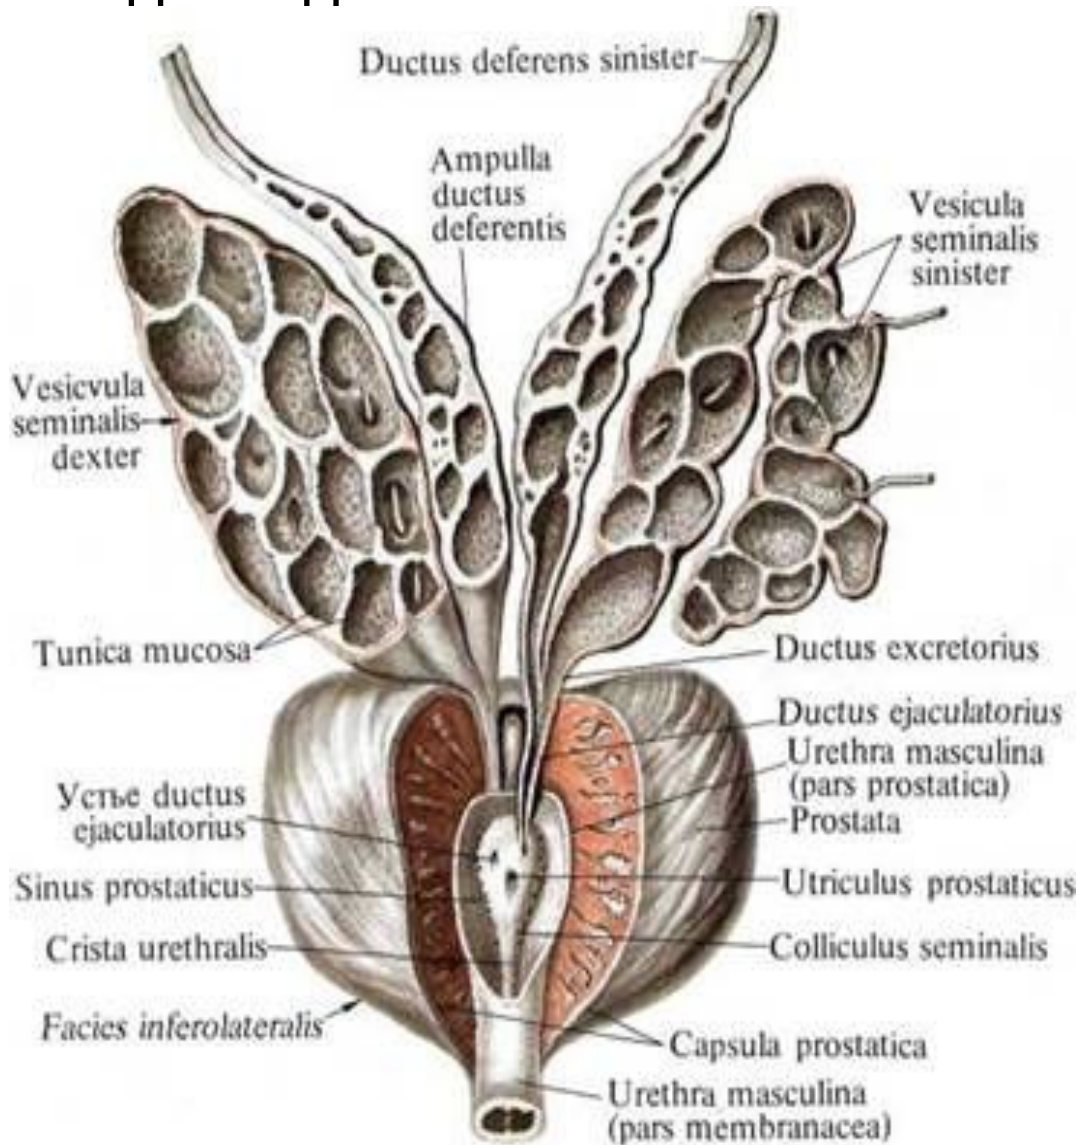

Оболочки яичка

Схема
опускани
я
яичка

Внутреннее строение яичка и семявыносящие пути

Демонстрация препарата:

- ✓ *Tubuli seminiferi contorti*
- ✓ Средостение яичка
- ✓ *Ductus deferens* (в составе семенного канатика),
- ✓ *Ampulla ductus deferentis*
- ✓ Семенные пузырьки, простата
- ✓ Простатическая часть уретры

○ Ductus ejaculatorius

○ Urethra

семявыносящие

пути

МУЖСКОЙ

МОЧЕИСПУСКАТЕЛЬНЫЙ КАНАЛ

Части: задняя уретра (pars prostatica et membranacea),
передняя уретра (pars spongiosa)

Изгибы (curvatura): prepubica, infrapubica

Расширения: pars prostatica, ладьевидная ямка

Сужения:

- ostium urethrae internum
- pars membranacea
- ostium urethrae externum

Сфинктеры

- непроизвольный (sphincter vesicae вокруг ostium urethrae internum)
- произвольный (sphincter urethrae вокруг pars membranacea)
- простата (препятствует истечению спермы во время мочеиспускания)

Демонстрация препарата:

- ✓ *Части уретры*
- ✓ *Отверстия уретры*
- ✓ *Изгибы уретры*
- ✓ *Места сужений, расширений и расположения сфинктеров уретры*
- ✓ *Семенной холмик*

PENIS

Демонстрация препарата:

- ✓ Тела
- ✓ Ножки
- ✓ Головка
- ✓ Спинка
- ✓ Луковица полового члена