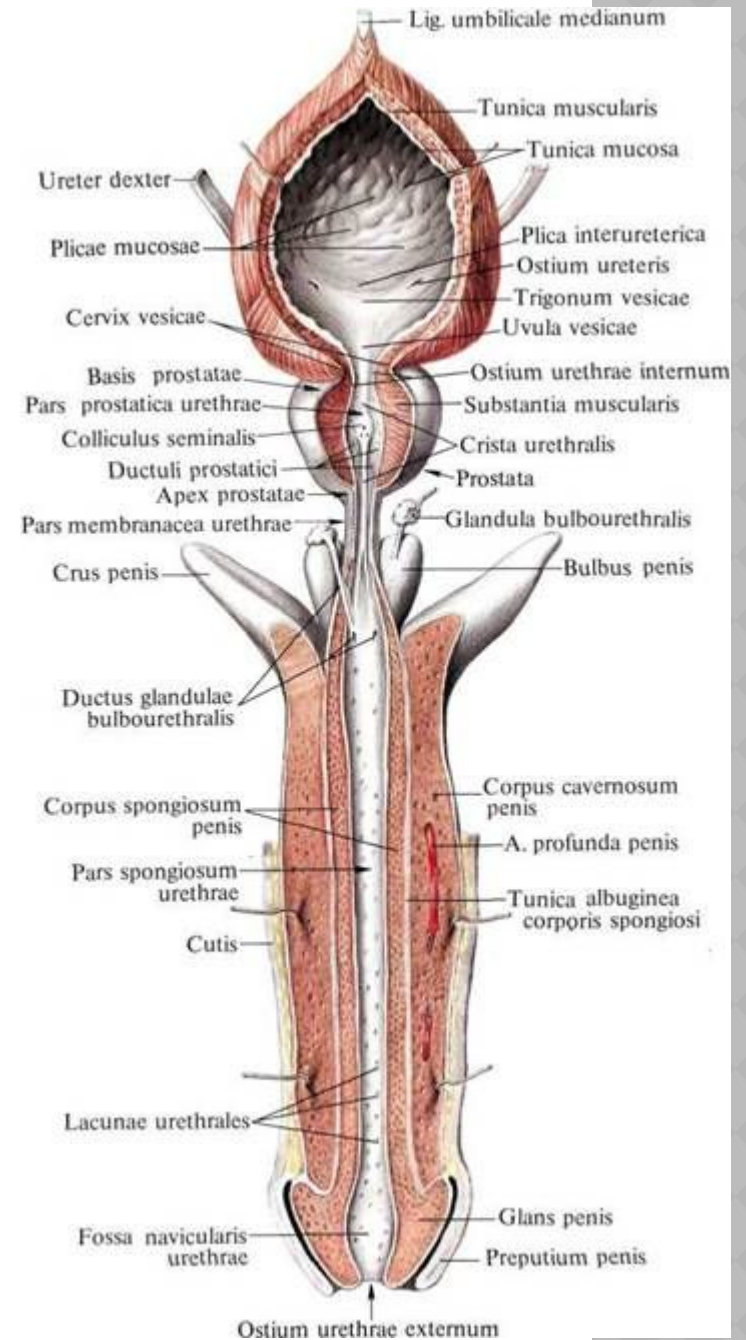

○ Tubuli seminiferi contorti - сперматогенез

○ Tubuli seminiferi recti

○ Rete testis

○ Ductuli efferentes

○ Ductus epididymis

○ Ductus deferens

(яичковая, канатиковая,
паховая, тазовая части) +

○ Ductus excretorius =

○ Ductus ejaculatorius

○ Urethra

семявыносящие

пути

МУЖСКОЙ

МОЧЕИСПУСКАТЕЛЬНЫЙ КАНАЛ

Части: задняя уретра (pars prostatica et membranacea),
передняя уретра (pars spongiosa)

Изгибы (curvatura): prepubica, infrapubica

Расширения: pars prostatica, ладьевидная ямка

Сужения:

- ostium urethrae internum
- pars membranacea
- ostium urethrae externum

Сфинктеры

- непроизвольный (sphincter vesicae вокруг ostium urethrae internum)
- произвольный (sphincter urethrae вокруг pars membranacea)
- простата (препятствует истечению спермы во время мочеиспускания)

Демонстрация препарата:

- ✓ *Части уретры*
- ✓ *Отверстия уретры*
- ✓ *Изгибы уретры*
- ✓ *Места сужений, расширений и расположения сфинктеров уретры*
- ✓ *Семенной холмик*

PENIS

- Демонстрация препарата:*
- ✓ Тела
 - ✓ Ножки
 - ✓ Головка
 - ✓ Спинка
 - ✓ Луковица полового члена