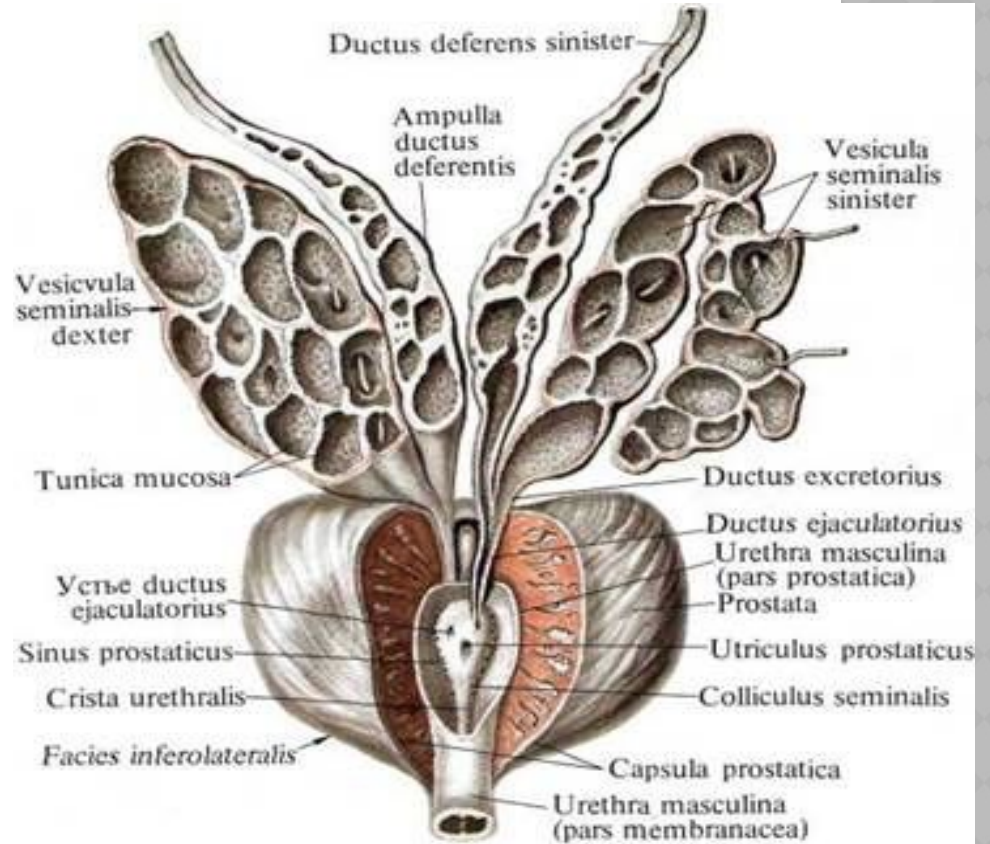

МУЖСКАЯ ПОЛОВАЯ СИСТЕМА

МУЖСКИЕ ПОЛОВЫЕ ОРГАНЫ

ЯИЧКО И ПРИДАТОК ЯИЧКА

636

○ Внешнее строение

Демонстрация препарата:

- *Стороны, края, концы яичка*
- *Головка, тело, хвост придатка яичка*
- *Синус придатка яичка (обращен в латеральную сторону - по нему можно определить правое или левое яичко)*
- *Белочная оболочка яичка*
- *Семенной канатик*

Оболочки яичка

Схема
опускани
я
яичка

Внутреннее строение яичка и семявыносящие пути

Демонстрация препарата:

- ✓ *Tubuli seminiferi contorti*
- ✓ Средостение яичка
- ✓ *Ductus deferens* (в составе семенного канатика),
- ✓ *Ampulla ductus deferentis*
- ✓ Семенные пузырьки, простата
- ✓ Простатическая часть уретры

○ Tubuli seminiferi contorti - сперматогенез

○ Tubuli seminiferi recti

○ Rete testis

○ Ductuli efferentes

○ Ductus epididymis

○ Ductus deferens

(яичковая, канатиковая,
паховая, тазовая части) +

○ Ductus excretorius =

Демонстрация препарата:

- ✓ *Части уретры*
- ✓ *Отверстия уретры*
- ✓ *Изгибы уретры*
- ✓ *Места сужений, расширений и расположения сфинктеров уретры*
- ✓ *Семенной холмик*

PENIS

Демонстрация препарата:

- ✓ Тела
- ✓ Ножки
- ✓ Головка
- ✓ Спинка
- ✓ Луковица полового члена