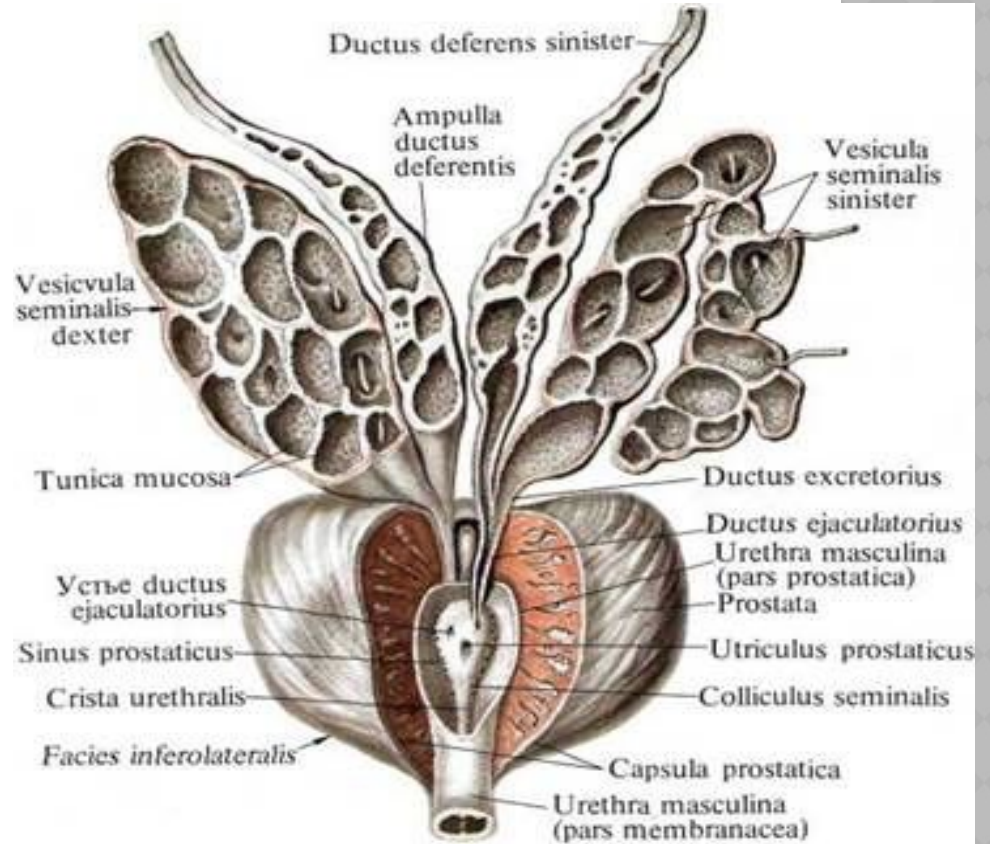

МУЖСКАЯ ПОЛОВАЯ СИСТЕМА

МУЖСКИЕ ПОЛОВЫЕ ОРГАНЫ

ЯИЧКО И ПРИДАТОК ЯИЧКА

636

○ Внешнее строение

Демонстрация препарата:

- *Стороны, края, концы яичка*
- *Головка, тело, хвост придатка яичка*
- *Синус придатка яичка (обращен в латеральную сторону - по нему можно определить правое или левое яичко)*
- *Белочная оболочка яичка*
- *Семенной канатик*

Оболочки яичка

Схема
опускани
я
яичка

Внутреннее строение яичка и семявыносящие пути

Демонстрация препарата:

- ✓ *Tubuli seminiferi contorti*
- ✓ Средостение яичка
- ✓ *Ductus deferens* (в составе семенного канатика),
- ✓ *Ampulla ductus deferentis*
- ✓ Семенные пузырьки, простата
- ✓ Простатическая часть уретры

○ Tubuli seminiferi contorti - сперматогенез

○ Tubuli seminiferi recti

○ Rete testis

○ Ductuli efferentes

○ Ductus epididymis

○ Ductus deferens

(яичковая, канатиковая,
паховая, тазовая части) +

○ Ductus excretorius =

Демонстрация препарата:

- ✓ *Части уретры*
- ✓ *Отверстия уретры*
- ✓ *Изгибы уретры*
- ✓ *Места сужений, расширений и расположения сфинктеров уретры*
- ✓ *Семенной холмик*

PENIS

- Демонстрация препарата:*
- ✓ Тела
 - ✓ Ножки
 - ✓ Головка
 - ✓ Спинка
 - ✓ Луковица полового члена