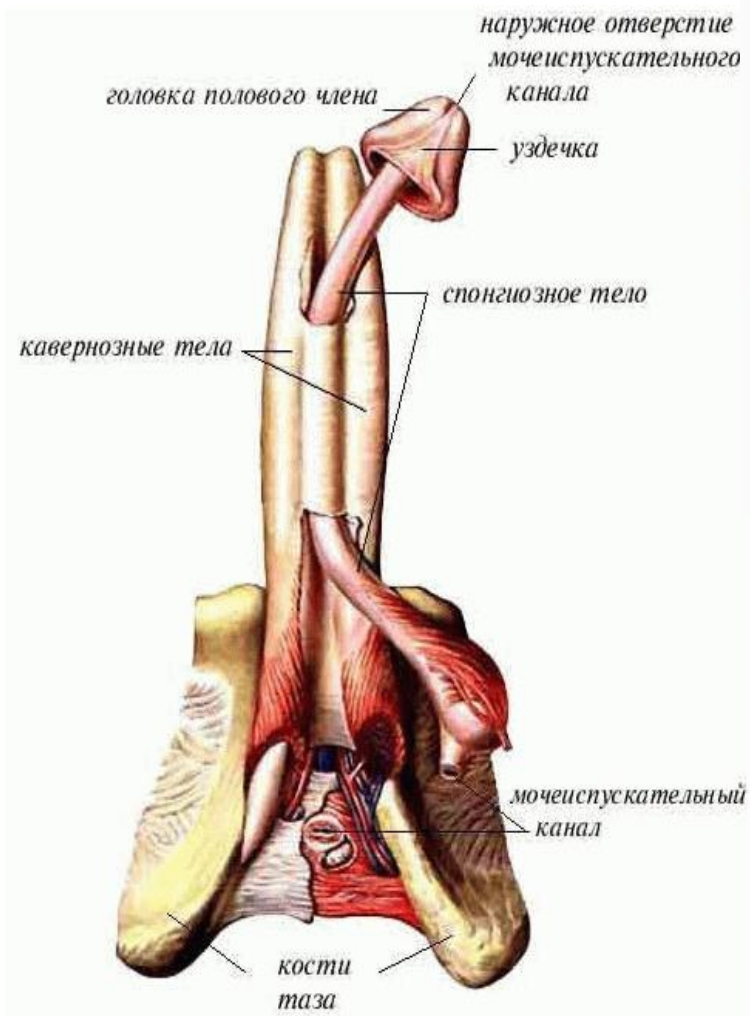

○ Ductus ejaculatorius

○ Urethra

семявыносящие

пути

МУЖСКОЙ

МОЧЕИСПУСКАТЕЛЬНЫЙ КАНАЛ

Части: задняя уретра (pars prostatica et membranacea),
передняя уретра (pars spongiosa)

Изгибы (curvatura): prepubica, infrapubica

Расширения: pars prostatica, ладьевидная ямка

Сужения:

- ostium urethrae internum
- pars membranacea
- ostium urethrae externum

Сфинктеры

- непроизвольный (sphincter vesicae вокруг ostium urethrae internum)
- произвольный (sphincter urethrae вокруг pars membranacea)
- простата (препятствует истечению спермы во время мочеиспускания)

Демонстрация препарата:

- ✓ *Части уретры*
- ✓ *Отверстия уретры*
- ✓ *Изгибы уретры*
- ✓ *Места сужений, расширений и расположения сфинктеров уретры*
- ✓ *Семенной холмик*

PENIS

Демонстрация препарата:

- ✓ Тела
- ✓ Ножки
- ✓ Головка
- ✓ Спинка
- ✓ Луковица полового члена