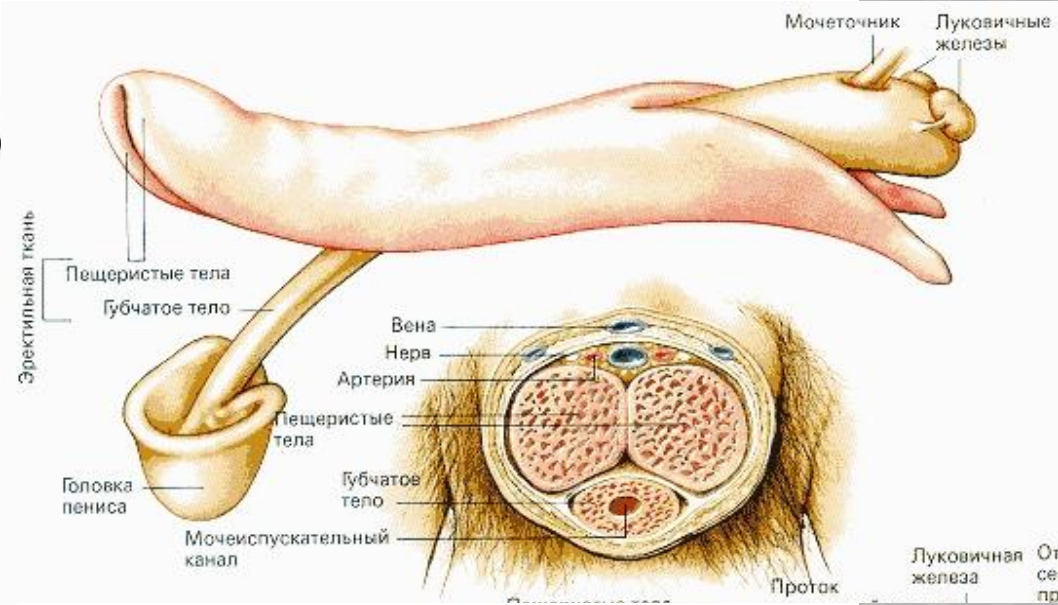

○ Ductus ejaculatorius

○ Urethra

семявыносящие

пути

МУЖСКОЙ

МОЧЕИСПУСКАТЕЛЬНЫЙ КАНАЛ

Части: задняя уретра (pars prostatica et membranacea),
передняя уретра (pars spongiosa)

Изгибы (curvatura): prepubica, infrapubica

Расширения: pars prostatica, ладьевидная ямка

Сужения:

- ostium urethrae internum
- pars membranacea
- ostium urethrae externum

Сфинктеры

- непроизвольный (sphincter vesicae вокруг ostium urethrae internum)
- произвольный (sphincter urethrae вокруг pars membranacea)
- простата (препятствует истечению спермы во время мочеиспускания)

Демонстрация препарата:

- ✓ *Части уретры*
- ✓ *Отверстия уретры*
- ✓ *Изгибы уретры*
- ✓ *Места сужений, расширений и расположения сфинктеров уретры*
- ✓ *Семенной холмик*

PENIS

- Демонстрация препарата:*
- ✓ Тела
 - ✓ Ножки
 - ✓ Головка
 - ✓ Спинка
 - ✓ Луковица полового члена