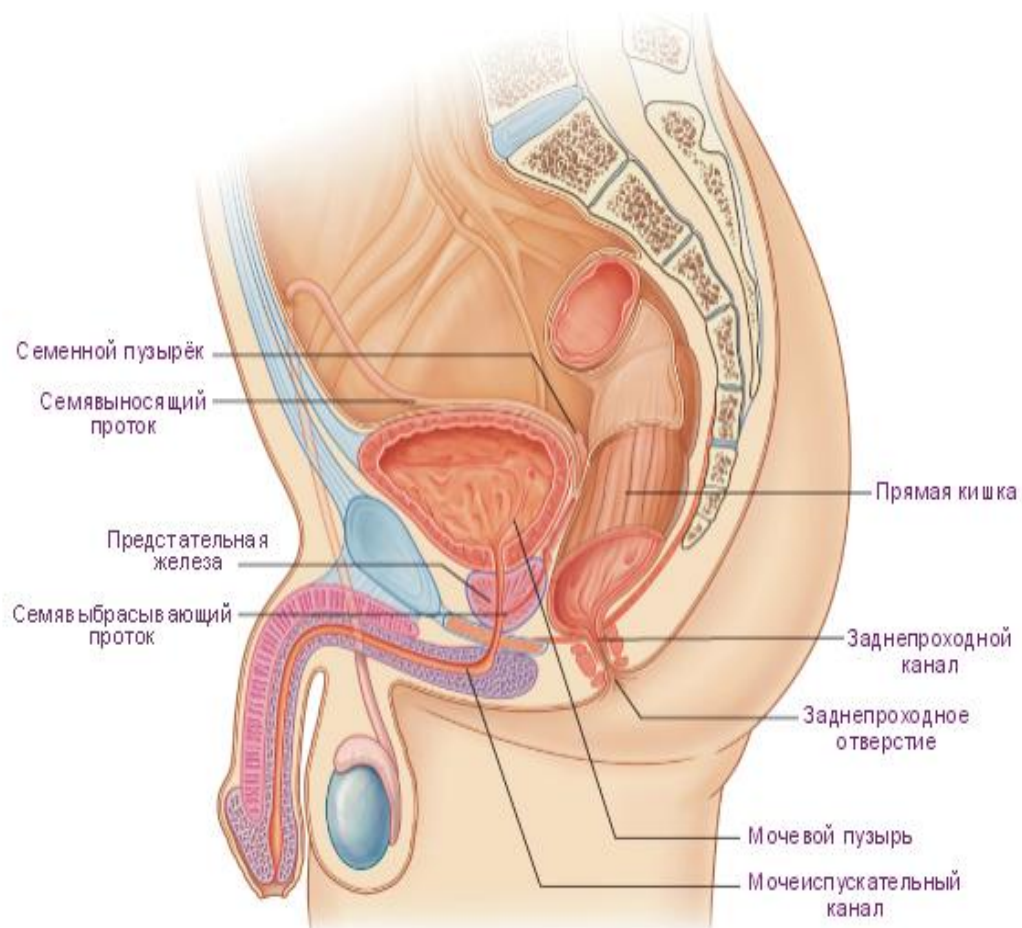

МУЖСКАЯ ПОЛОВАЯ СИСТЕМА

МУЖСКИЕ ПОЛОВЫЕ ОРГАНЫ

ЯИЧКО И ПРИДАТОК ЯИЧКА

636

○ Внешнее строение

Демонстрация препарата:

- *Стороны, края, концы яичка*
- *Головка, тело, хвост придатка яичка*
- *Синус придатка яичка (обращен в латеральную сторону - по нему можно определить правое или левое яичко)*
- *Белочная оболочка яичка*
- *Семенной канатик*

Оболочки яичка

Схема
опускани
я
яичка

Внутреннее строение яичка и семявыносящие пути

Демонстрация препарата:

- ✓ *Tubuli seminiferi contorti*
- ✓ Средостение яичка
- ✓ *Ductus deferens* (в составе семенного канатика),
- ✓ *Ampulla ductus deferentis*
- ✓ Семенные пузырьки, простата
- ✓ Простатическая часть уретры

○ Ductus ejaculatorius

○ Urethra

семявыносящие

пути

МУЖСКОЙ

МОЧЕИСПУСКАТЕЛЬНЫЙ КАНАЛ

Части: задняя уретра (pars prostatica et membranacea),
передняя уретра (pars spongiosa)

Изгибы (curvatura): prepubica, infrapubica

Демонстрация препарата:

- ✓ *Части уретры*
- ✓ *Отверстия уретры*
- ✓ *Изгибы уретры*
- ✓ *Места сужений, расширений и расположения сфинктеров уретры*
- ✓ *Семенной холмик*

PENIS

- Демонстрация препарата:*
- ✓ Тела
 - ✓ Ножки
 - ✓ Головка
 - ✓ Спинка
 - ✓ Луковица полового члена