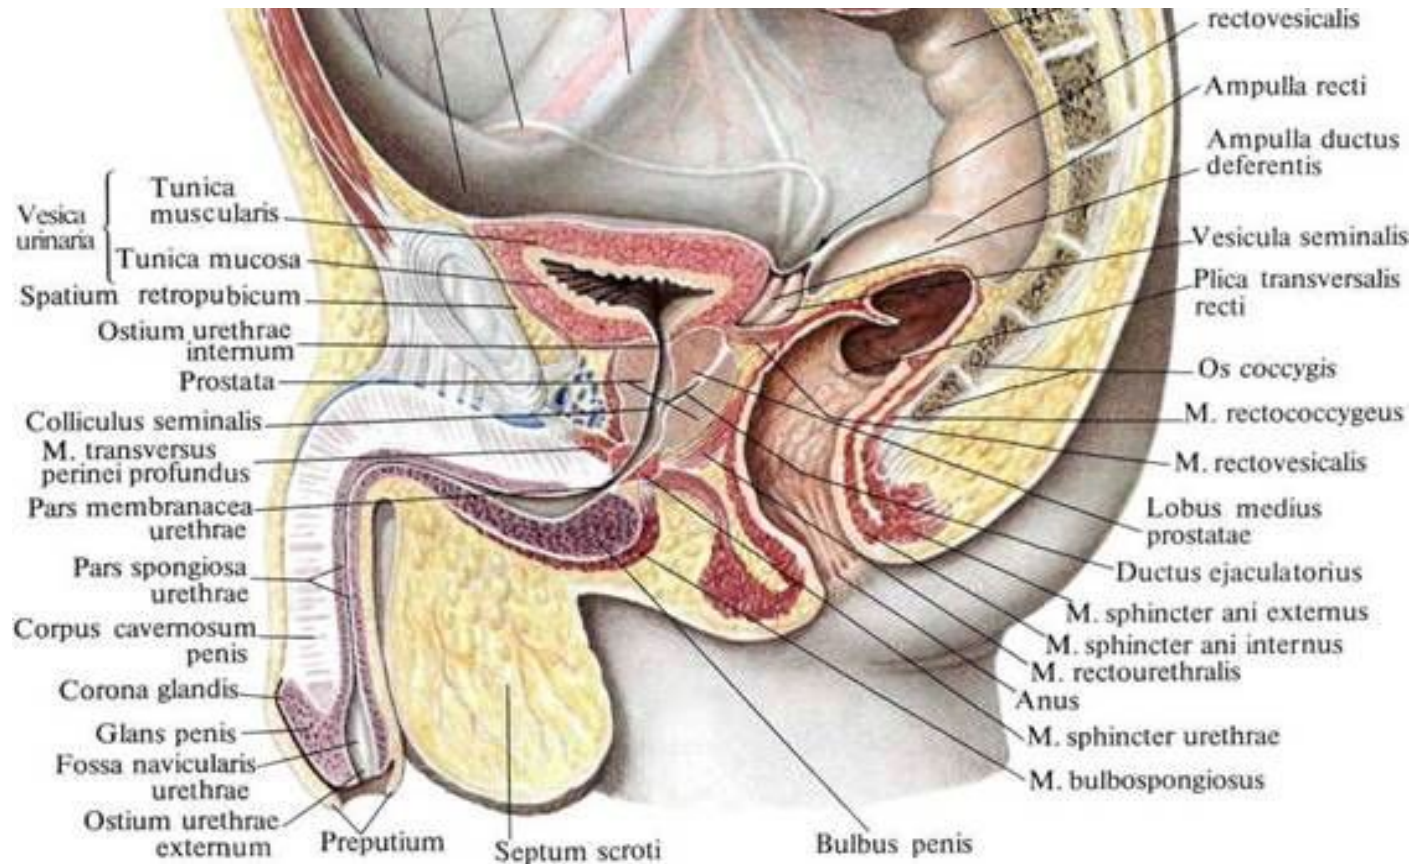

○ Tubuli seminiferi contorti - сперматогенез

○ Tubuli seminiferi recti

○ Rete testis

○ Ductuli efferentes

○ Ductus epididymis

○ Ductus deferens

(яичковая, канатиковая,
паховая, тазовая части) +

○ Ductus excretorius =

○ Ductus ejaculatorius

○ Urethra

семявыносящие

пути

МУЖСКОЙ

МОЧЕИСПУСКАТЕЛЬНЫЙ КАНАЛ

Части: задняя уретра (pars prostatica et membranacea),
передняя уретра (pars spongiosa)

Изгибы (curvatura): prepubica, infrapubica

Расширения: pars prostatica, ладьевидная ямка

Сужения:

- ostium urethrae internum
- pars membranacea
- ostium urethrae externum

Сфинктеры

- непроизвольный (sphincter vesicae вокруг ostium urethrae internum)
- произвольный (sphincter urethrae вокруг pars membranacea)
- простата (препятствует истечению спермы во время мочеиспускания)

Демонстрация препарата:

- ✓ *Части уретры*
- ✓ *Отверстия уретры*
- ✓ *Изгибы уретры*
- ✓ *Места сужений, расширений и расположения сфинктеров уретры*
- ✓ *Семенной холмик*

PENIS

- Демонстрация препарата:*
- ✓ Тела
 - ✓ Ножки
 - ✓ Головка
 - ✓ Спинка
 - ✓ Луковица полового члена