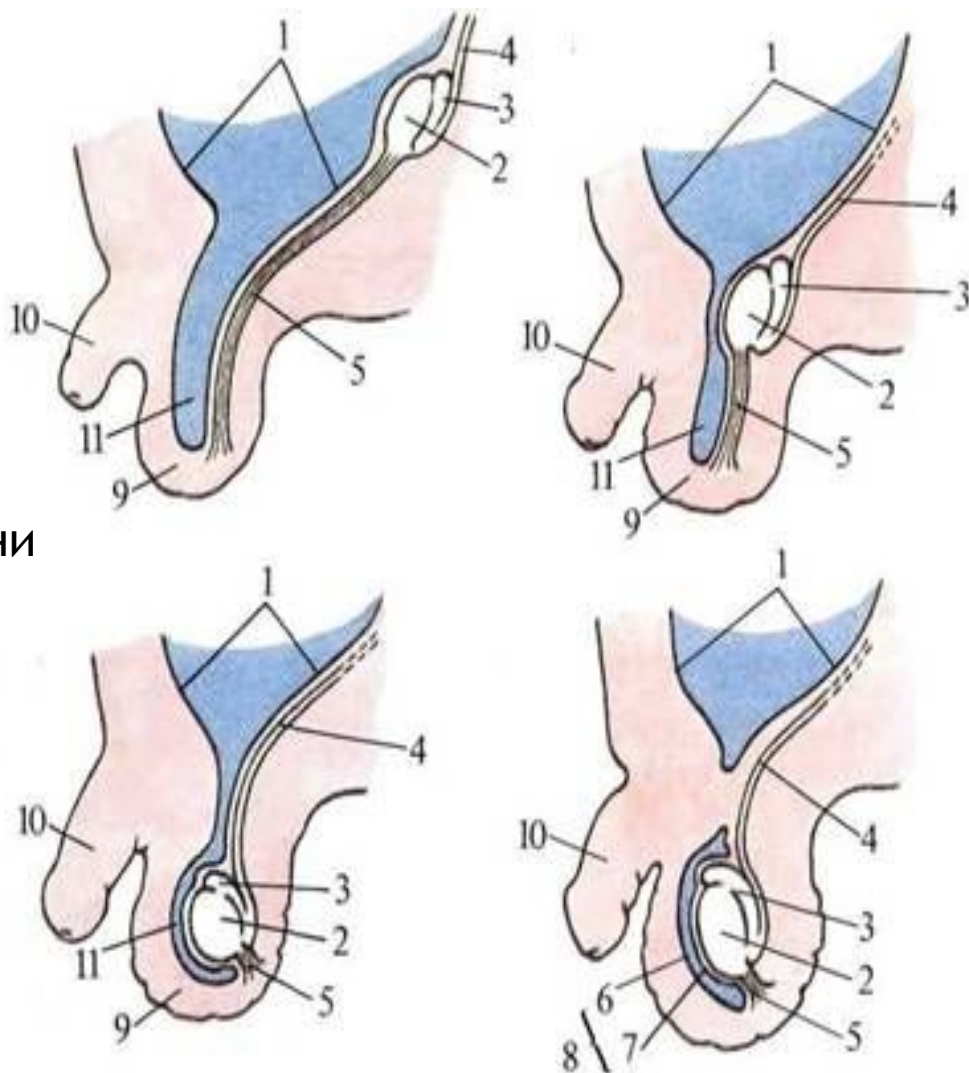

МУЖСКАЯ ПОЛОВАЯ СИСТЕМА

МУЖСКИЕ ПОЛОВЫЕ ОРГАНЫ

ЯИЧКО И ПРИДАТОК ЯИЧКА

636

○ Внешнее строение

Демонстрация препарата:

- *Стороны, края, концы яичка*
- *Головка, тело, хвост придатка яичка*
- *Синус придатка яичка (обращен в латеральную сторону - по нему можно определить правое или левое яичко)*
- *Белочная оболочка яичка*
- *Семенной канатик*

Оболочки яичка

Схема
опускани
я
яичка

Внутреннее строение яичка и семявыносящие пути

Демонстрация препарата:

- ✓ *Tubuli seminiferi contorti*
- ✓ Средостение яичка
- ✓ *Ductus deferens* (в составе семенного канатика),
- ✓ *Ampulla ductus deferentis*
- ✓ Семенные пузырьки, простата
- ✓ Простатическая часть уретры

○ Ductus ejaculatorius

○ Urethra

семявыносящие

пути

МУЖСКОЙ

МОЧЕИСПУСКАТЕЛЬНЫЙ КАНАЛ

Части: задняя уретра (pars prostatica et membranacea),
передняя уретра (pars spongiosa)

Изгибы (curvatura): prepubica, infrapubica

Демонстрация препарата:

- ✓ *Части уретры*
- ✓ *Отверстия уретры*
- ✓ *Изгибы уретры*
- ✓ *Места сужений, расширений и расположения сфинктеров уретры*
- ✓ *Семенной холмик*

PENIS

- Демонстрация препарата:*
- ✓ Тела
 - ✓ Ножки
 - ✓ Головка
 - ✓ Спинка
 - ✓ Луковица полового члена