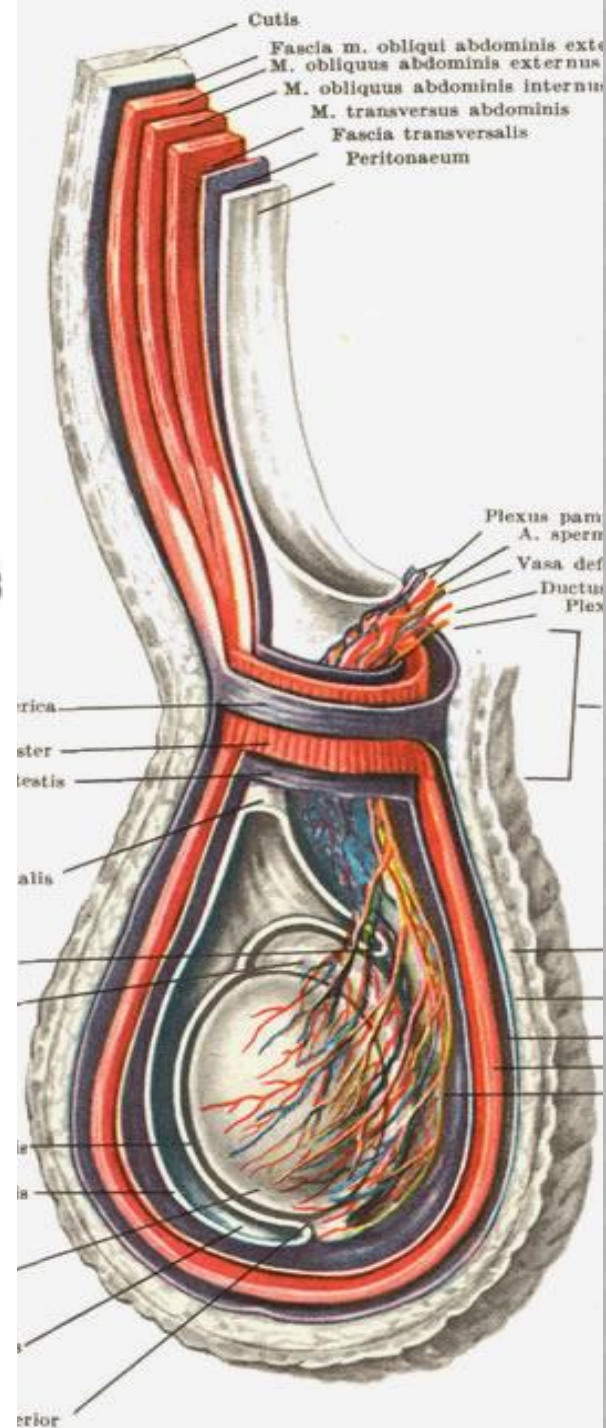

МУЖСКАЯ ПОЛОВАЯ СИСТЕМА

МУЖСКИЕ ПОЛОВЫЕ ОРГАНЫ

ЯИЧКО И ПРИДАТОК ЯИЧКА

636

○ Внешнее строение

Демонстрация препарата:

- *Стороны, края, концы яичка*
- *Головка, тело, хвост придатка яичка*
- *Синус придатка яичка (обращен в латеральную сторону - по нему можно определить правое или левое яичко)*
- *Белочная оболочка яичка*
- *Семенной канатик*

Оболочки яичка

Схема
опускани
я
яичка

Внутреннее строение яичка и семявыносящие пути

Демонстрация препарата:

- ✓ *Tubuli seminiferi contorti*
- ✓ Средостение яичка
- ✓ *Ductus deferens* (в составе семенного канатика),
- ✓ *Ampulla ductus deferentis*
- ✓ Семенные пузырьки, простата
- ✓ Простатическая часть уретры

○ Tubuli seminiferi contorti - сперматогенез

○ Tubuli seminiferi recti

○ Rete testis

○ Ductuli efferentes

○ Ductus epididymis

○ Ductus deferens

(яичковая, канатиковая,
паховая, тазовая части) +

○ Ductus excretorius =

○ Ductus ejaculatorius

○ Urethra

семявыносящие

пути

МУЖСКОЙ

МОЧЕИСПУСКАТЕЛЬНЫЙ КАНАЛ

Части: задняя уретра (pars prostatica et membranacea),
передняя уретра (pars spongiosa)

Изгибы (curvatura): prepubica, infrapubica