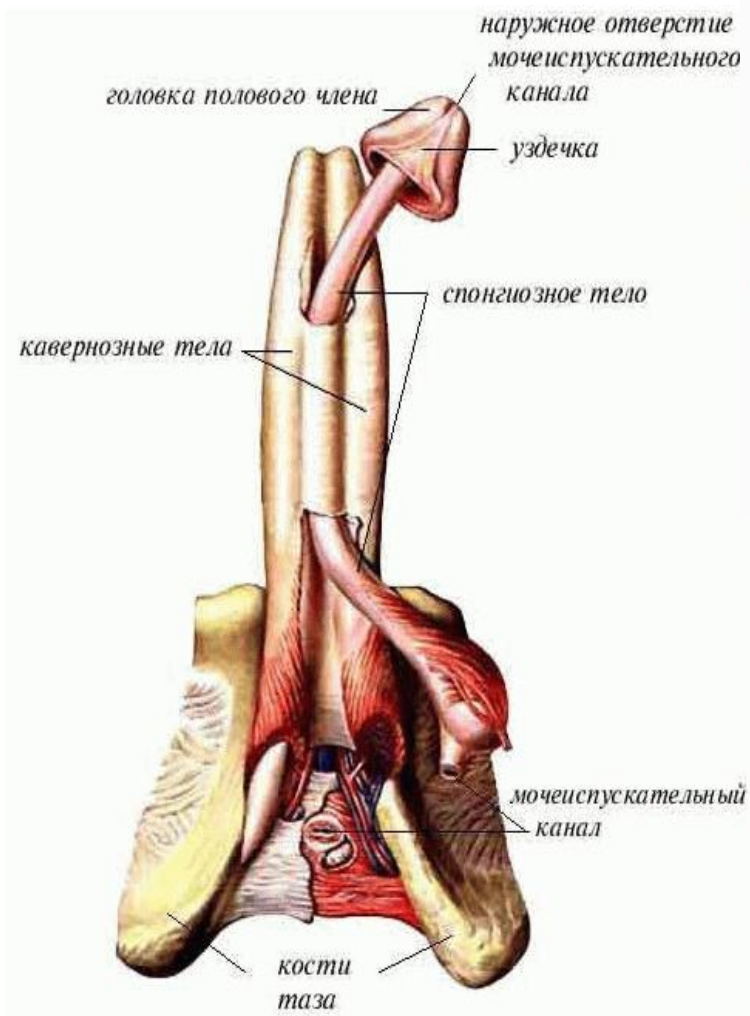

○ Ductus ejaculatorius

○ Urethra

семявыносящие

пути

МУЖСКОЙ

МОЧЕИСПУСКАТЕЛЬНЫЙ КАНАЛ

Части: задняя уретра (pars prostatica et membranacea),
передняя уретра (pars spongiosa)

Изгибы (curvatura): prepubica, infrapubica

Расширения: pars prostatica, ладьевидная ямка

Сужения:

- ostium urethrae internum
- pars membranacea
- ostium urethrae externum

Сфинктеры

- непроизвольный (sphincter vesicae вокруг ostium urethrae internum)
- произвольный (sphincter urethrae вокруг pars membranacea)
- простата (препятствует истечению спермы во время мочеиспускания)

Демонстрация препарата:

- ✓ *Части уретры*
- ✓ *Отверстия уретры*
- ✓ *Изгибы уретры*
- ✓ *Места сужений, расширений и расположения сфинктеров уретры*
- ✓ *Семенной холмик*

PENIS

- Демонстрация препарата:*
- ✓ Тела
 - ✓ Ножки
 - ✓ Головка
 - ✓ Спинка
 - ✓ Луковица полового члена