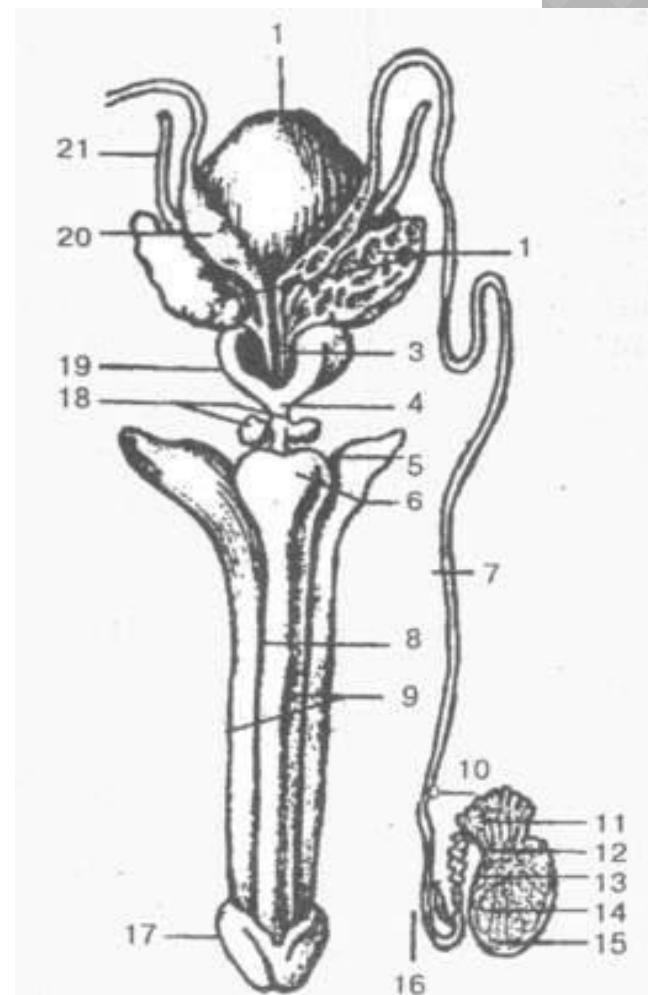

МУЖСКАЯ ПОЛОВАЯ СИСТЕМА

МУЖСКИЕ ПОЛОВЫЕ ОРГАНЫ

ЯИЧКО И ПРИДАТОК ЯИЧКА

636

○ Внешнее строение

Демонстрация препарата:

- *Стороны, края, концы яичка*
- *Головка, тело, хвост придатка яичка*
- *Синус придатка яичка (обращен в латеральную сторону - по нему можно определить правое или левое яичко)*
- *Белочная оболочка яичка*
- *Семенной канатик*

Оболочки яичка

Схема
опускани
я
яичка

Внутреннее строение яичка и семявыносящие пути

Демонстрация препарата:

- ✓ *Tubuli seminiferi contorti*
- ✓ Средостение яичка
- ✓ *Ductus deferens* (в составе семенного канатика),
- ✓ *Ampulla ductus deferentis*
- ✓ Семенные пузырьки, простата
- ✓ Простатическая часть уретры

○ Ductus ejaculatorius

○ Urethra

семявыносящие

пути

МУЖСКОЙ

МОЧЕИСПУСКАТЕЛЬНЫЙ КАНАЛ

Части: задняя уретра (pars prostatica et membranacea),
передняя уретра (pars spongiosa)

Изгибы (curvatura): prepubica, infrapubica

Демонстрация препарата:

- ✓ *Части уретры*
- ✓ *Отверстия уретры*
- ✓ *Изгибы уретры*
- ✓ *Места сужений, расширений и расположения сфинктеров уретры*
- ✓ *Семенной холмик*

PENIS

- Демонстрация препарата:*
- ✓ Тела
 - ✓ Ножки
 - ✓ Головка
 - ✓ Спинка
 - ✓ Луковица полового члена