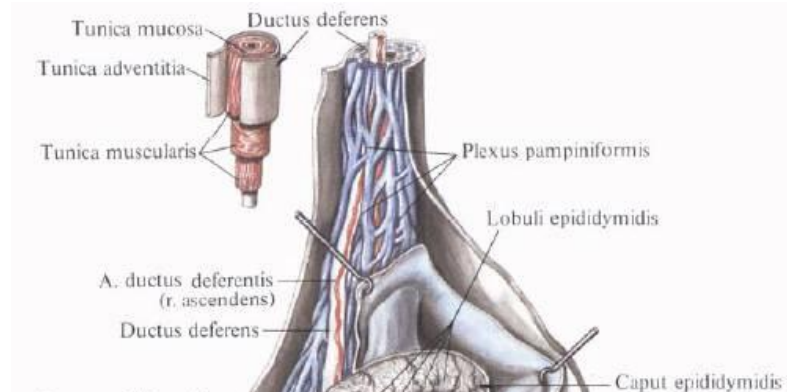

МУЖСКАЯ ПОЛОВАЯ СИСТЕМА

МУЖСКИЕ ПОЛОВЫЕ ОРГАНЫ

ЯИЧКО И ПРИДАТОК ЯИЧКА

636

○ Внешнее строение

Демонстрация препарата:

- *Стороны, края, концы яичка*
- *Головка, тело, хвост придатка яичка*
- *Синус придатка яичка (обращен в латеральную сторону - по нему можно определить правое или левое яичко)*
- *Белочная оболочка яичка*
- *Семенной канатик*

Оболочки яичка

Схема
опускани
я
яичка

Внутреннее строение яичка и семявыносящие пути

Демонстрация препарата:

- ✓ *Tubuli seminiferi contorti*
- ✓ Средостение яичка
- ✓ *Ductus deferens* (в составе семенного канатика),
- ✓ *Ampulla ductus deferentis*
- ✓ Семенные пузырьки, простата
- ✓ Простатическая часть уретры

○ Ductus ejaculatorius

○ Urethra

семявыносящие

пути

МУЖСКОЙ

МОЧЕИСПУСКАТЕЛЬНЫЙ КАНАЛ

Части: задняя уретра (pars prostatica et membranacea),
передняя уретра (pars spongiosa)

Изгибы (curvatura): prepubica, infrapubica

Демонстрация препарата:

- ✓ *Части уретры*
- ✓ *Отверстия уретры*
- ✓ *Изгибы уретры*
- ✓ *Места сужений, расширений и расположения сфинктеров уретры*
- ✓ *Семенной холмик*

PENIS

Демонстрация препарата:

- ✓ Тела
- ✓ Ножки
- ✓ Головка
- ✓ Спинка
- ✓ Луковица полового члена