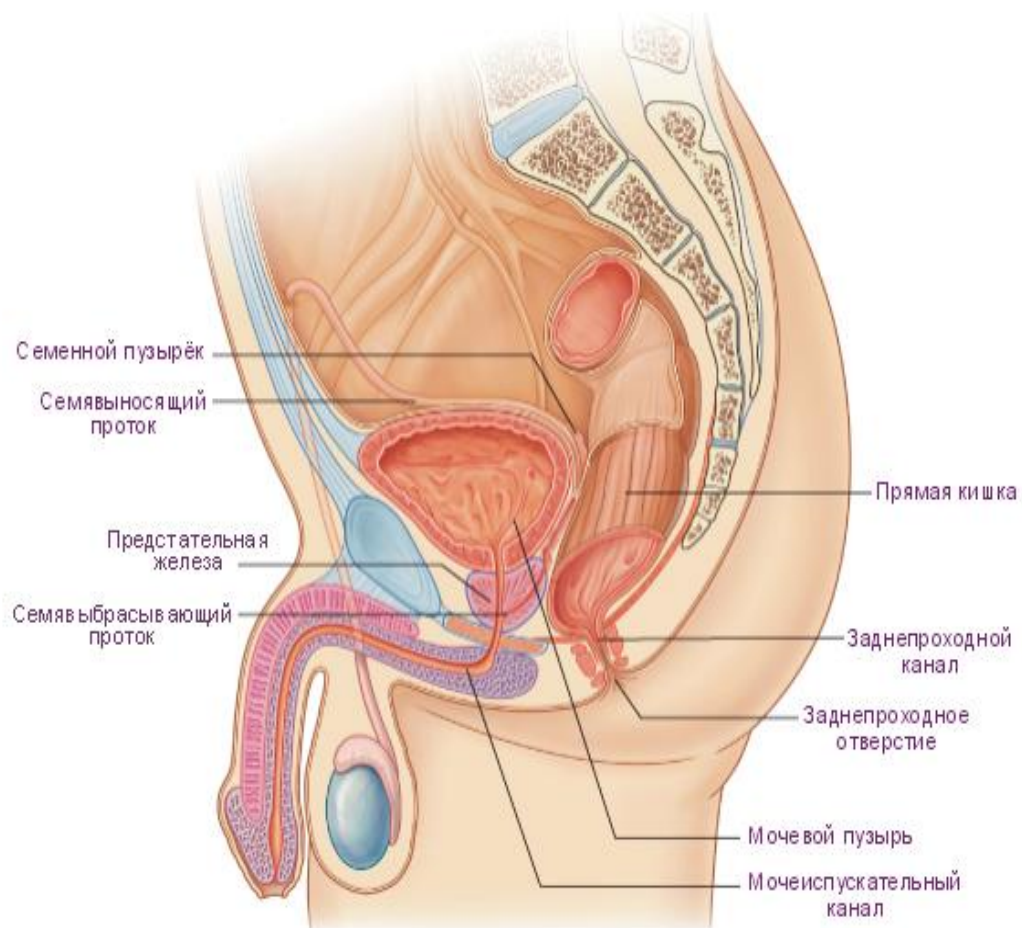

МУЖСКАЯ ПОЛОВАЯ СИСТЕМА

МУЖСКИЕ ПОЛОВЫЕ ОРГАНЫ

ЯИЧКО И ПРИДАТОК ЯИЧКА

636

○ Внешнее строение

Демонстрация препарата:

- *Стороны, края, концы яичка*
- *Головка, тело, хвост придатка яичка*
- *Синус придатка яичка (обращен в латеральную сторону - по нему можно определить правое или левое яичко)*
- *Белочная оболочка яичка*
- *Семенной канатик*

Оболочки яичка

Схема
опускани
я
яичка

Внутреннее строение яичка и семявыносящие пути

Демонстрация препарата:

- ✓ *Tubuli seminiferi contorti*
- ✓ Средостение яичка
- ✓ *Ductus deferens* (в составе семенного канатика),
- ✓ *Ampulla ductus deferentis*
- ✓ Семенные пузырьки, простата
- ✓ Простатическая часть уретры

○ Ductus ejaculatorius

○ Urethra

семявыносящие

пути

МУЖСКОЙ

МОЧЕИСПУСКАТЕЛЬНЫЙ КАНАЛ

Части: задняя уретра (pars prostatica et membranacea),
передняя уретра (pars spongiosa)

Изгибы (curvatura): prepubica, infrapubica

Демонстрация препарата:

- ✓ *Части уретры*
- ✓ *Отверстия уретры*
- ✓ *Изгибы уретры*
- ✓ *Места сужений, расширений и расположения сфинктеров уретры*
- ✓ *Семенной холмик*

PENIS

Демонстрация препарата:

- ✓ Тела
- ✓ Ножки
- ✓ Головка
- ✓ Спинка
- ✓ Луковица полового члена