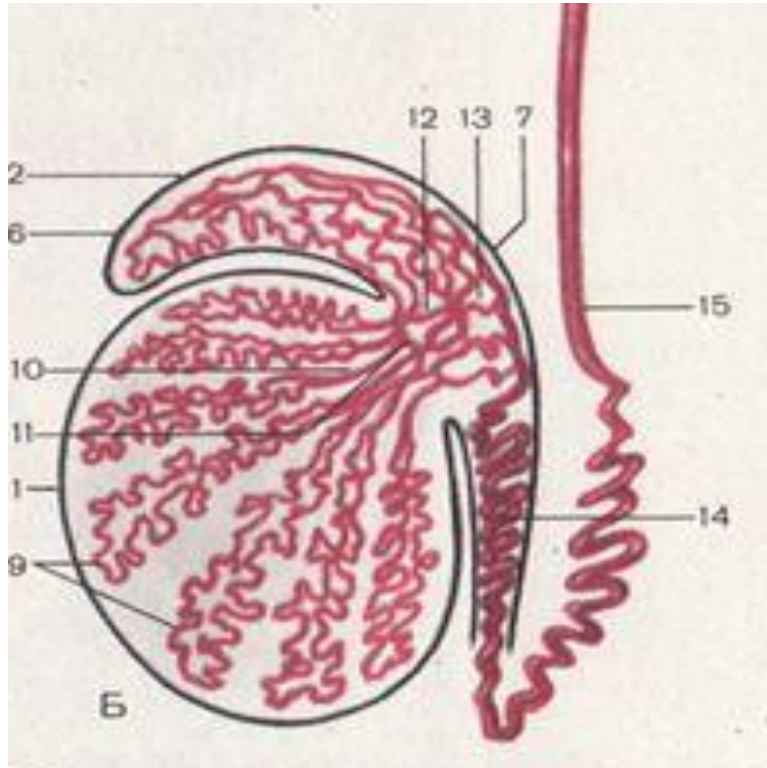

МУЖСКАЯ ПОЛОВАЯ СИСТЕМА

МУЖСКИЕ ПОЛОВЫЕ ОРГАНЫ

ЯИЧКО И ПРИДАТОК ЯИЧКА

636

○ Внешнее строение

Демонстрация препарата:

- *Стороны, края, концы яичка*
- *Головка, тело, хвост придатка яичка*
- *Синус придатка яичка (обращен в латеральную сторону - по нему можно определить правое или левое яичко)*
- *Белочная оболочка яичка*
- *Семенной канатик*

Оболочки яичка

Схема
опускани
я
яичка

Внутреннее строение яичка и семявыносящие пути

Демонстрация препарата:

- ✓ *Tubuli seminiferi contorti*
- ✓ Средостение яичка
- ✓ *Ductus deferens* (в составе семенного канатика),
- ✓ *Ampulla ductus deferentis*
- ✓ Семенные пузырьки, простата
- ✓ Простатическая часть уретры

○ Ductus ejaculatorius

○ Urethra

семявыносящие

пути

МУЖСКОЙ

МОЧЕИСПУСКАТЕЛЬНЫЙ КАНАЛ

Части: задняя уретра (pars prostatica et membranacea),
передняя уретра (pars spongiosa)

Изгибы (curvatura): prepubica, infrapubica

Демонстрация препарата:

- ✓ *Части уретры*
- ✓ *Отверстия уретры*
- ✓ *Изгибы уретры*
- ✓ *Места сужений, расширений и расположения сфинктеров уретры*
- ✓ *Семенной холмик*

PENIS

Демонстрация препарата:

- ✓ Тела
- ✓ Ножки
- ✓ Головка
- ✓ Спинка
- ✓ Луковица полового члена