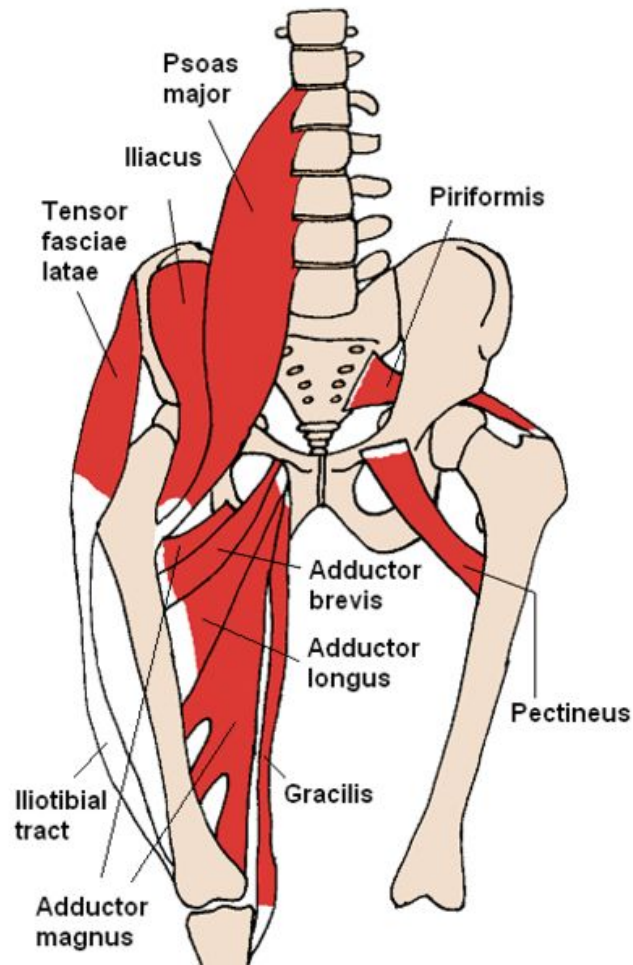

Мышцы женского таза

ВНУТРЕННИЕ МЫШЦЫ ТАЗА

148.

б

а-вид снаружи; б - вид изнутри: 1 - m. gluteus medius; 2 - т. gluteus minimus; 3 - т. gemellus superior; 4-м. gemellus inferior; 5 - tendo m. obturatorii externi; 6 - trochanter major; 7 - m. quadratus femoris; 8 - m. obturatorius externus; 9 - lig. sacrotuberale; 10 - lig. sacrospinale; 11-foramen infrapiriforme; 12 -m. obturatorius internus; 13 - m. piriformis; 14-foramen suprapiriforme; 15 - os sacrum; 16 - os coccygis; 17 - m. coccygeus; 18 - femur; 19 - facies symphyialis ossis pubis; 20 - canalis obturatorius; 21 - spina iliaca anterior inferior; 22 - spina iliaca anterior superior.

Тазовое дно

- 1 — заднепроходно-копчиковая связка;
- 2 — ягодичная фасция;
- 3 — нижняя фасция диафрагмы таза;
- 4 — луковично-губчатая мышца;
- 5 — широкая фасция;
- 6 — вход во влагалище;
- 7 — поверхностная фасция промежности;
- 8 — наружное отверстие мочеиспускательного канала;
- 9 — клитор;
- 10 — седалищно-пещеристая мышца;
- 11 — нижняя фасция мочеполовой диафрагмы таза;
- 12 — глубокая поперечная мышца промежности;
- 13 — верхняя фасция мочеполовой диафрагмы таза;
- 14 — поверхностная поперечная мышца промежности;
- 15 — задний проход;
- 16 — наружный сфинктер заднего прохода;
- 17 — крестцово-бугорная связка;
- 18 — большая ягодичная мышца;
- 19 — мышца, поднимающая задний проход.

Мочеполовая диафрагма

Рис. 6. Мочеполовая диафрагма:

- 1 — m. ischiocavernosus; 2 — bulbus vestibuli; 3 — m. transversus perinei profundus;
4 — glandula vestibularis major; 5 — anus et m. sphincter ani externus; 6 — m. bulbospongiosus;
7 — m. transversus perinei superficialis; 8 — fascia diaphragmatis urogenitalis inferior;
9 — ostium vaginae; 10 — ostium uretrae externum; 11 — clitoris