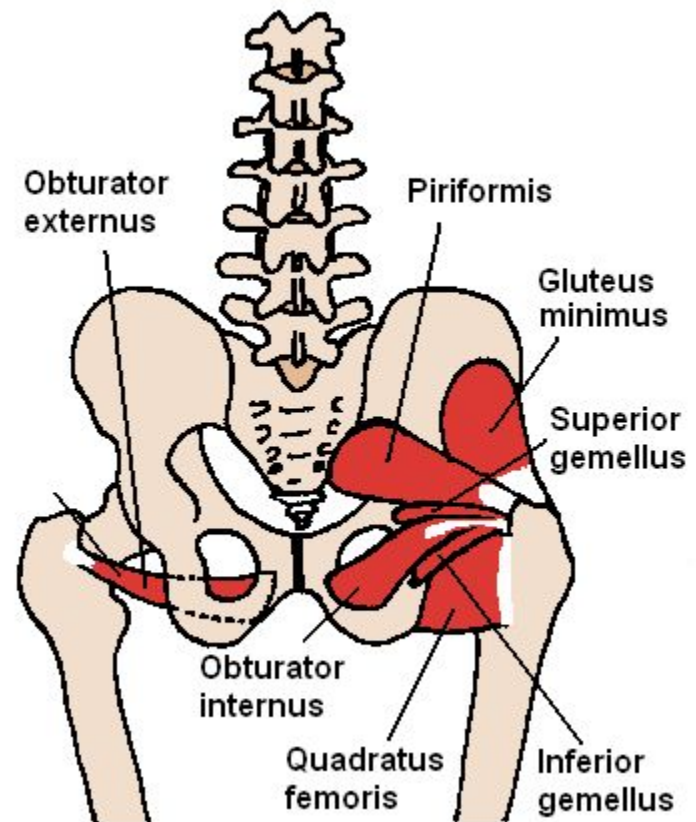

Мышцы женского таза

ВНУТРЕННИЕ МЫШЦЫ ТАЗА

148.

6

а-вид снаружи; б - вид изнутри: 1 - m. gluteus medius; 2 - т. gluteus minimus; 3 - т. gemellus superior; 4-м. gemellus inferior; 5 - tendo m. obturatorii externi; 6 - trochanter major; 7 - m. quadratus femoris; 8 - m. obturatorius externus; 9 - lig. sacrotuberale; 10 - lig. sacrospinale; 11-foramen infrapiriforme; 12 -m. obturatorius internus; 13 - m. piriformis; 14-foramen suprapiriforme; 15 - os sacrum; 16 - os coccygis; 17 - m. coccygeus; 18 - femur; 19 - facies symphyialis ossis pubis; 20 - canalis obturatorius; 21 - spina iliaca anterior inferior; 22 - spina iliaca anterior superior.

Тазовое дно

- 1 — заднепроходно-копчиковая связка;
- 2 — ягодичная фасция;
- 3 — нижняя фасция диафрагмы таза;
- 4 — луковично-губчатая мышца;
- 5 — широкая фасция;
- 6 — вход во влагалище;
- 7 — поверхностная фасция промежности;
- 8 — наружное отверстие мочеиспускательного канала;
- 9 — клитор;
- 10 — седалищно-пещеристая мышца;
- 11 — нижняя фасция мочеполовой диафрагмы таза;
- 12 — глубокая поперечная мышца промежности;
- 13 — верхняя фасция мочеполовой диафрагмы таза;
- 14 — поверхностная поперечная мышца промежности;
- 15 — задний проход;
- 16 — наружный сфинктер заднего прохода;
- 17 — крестцово-бугорная связка;
- 18 — большая ягодичная мышца;
- 19 — мышца, поднимающая задний проход.

Мочеполовая диафрагма

Рис. 6. Мочеполовая диафрагма:

- 1 — m. ischiocavernosus; 2 — bulbus vestibuli; 3 — m. transversus perinei profundus;
- 4 — glandula vestibularis major; 5 — anus et m. sphincter ani externus; 6 — m. bulbospongiosus;
- 7 — m. transversus perinei superficialis; 8 — fascia diaphragmatis urogenitalis inferior;
- 9 — ostium vaginae; 10 — ostium uretrae externum; 11 — clitoris