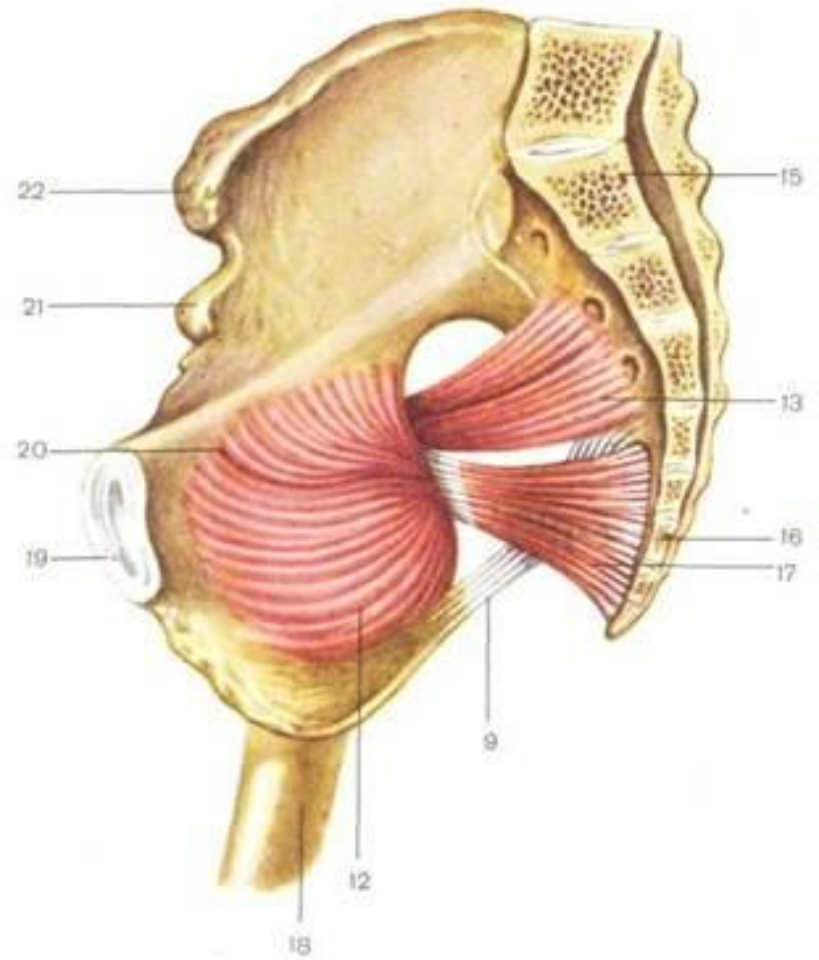

Мышцы женского таза

ВНУТРЕННИЕ МЫШЦЫ ТАЗА

148.

б

а-вид снаружи; б - вид изнутри: 1 - m. gluteus medius; 2 - т. gluteus minimus; 3 - т. gemellus superior; 4-м. gemellus inferior; 5 - tendo m. obturatorii externi; 6 - trochanter major; 7 - m. quadratus femoris; 8 - m. obturatorius externus; 9 - lig. sacrotuberale; 10 - lig. sacrospinale; 11-foramen infrapiriforme; 12 -m. obturatorius internus; 13 - m. piriformis; 14-foramen suprapiriforme; 15 - os sacrum; 16 - os coccygis; 17 - m. coccygeus; 18 - femur; 19 - facies symphyialis ossis pubis; 20 - canalis obturatorius; 21 - spina iliaca anterior inferior; 22 - spina iliaca anterior superior.

Тазовое дно

- 1 — заднепроходно-копчиковая связка;
- 2 — ягодичная фасция;
- 3 — нижняя фасция диафрагмы таза;
- 4 — луковично-губчатая мышца;
- 5 — широкая фасция;
- 6 — вход во влагалище;
- 7 — поверхностная фасция промежности;
- 8 — наружное отверстие мочеиспускательного канала;
- 9 — клитор;
- 10 — седалищно-пещеристая мышца;
- 11 — нижняя фасция мочеполовой диафрагмы таза;
- 12 — глубокая поперечная мышца промежности;
- 13 — верхняя фасция мочеполовой диафрагмы таза;
- 14 — поверхностная поперечная мышца промежности;
- 15 — задний проход;
- 16 — наружный сфинктер заднего прохода;
- 17 — крестцово-бугорная связка;
- 18 — большая ягодичная мышца;
- 19 — мышца, поднимающая задний проход.

Мочеполовая диафрагма

Рис. 6. Мочеполовая диафрагма:

- 1 — m. ischiocavernosus; 2 — bulbus vestibuli; 3 — m. transversus perinei profundus;
4 — glandula vestibularis major; 5 — anus et m. sphincter ani externus; 6 — m. bulbospongiosus;
7 — m. transversus perinei superficialis; 8 — fascia diaphragmatis urogenitalis inferior;
9 — ostium vaginae; 10 — ostium uretrae externum; 11 — clitoris