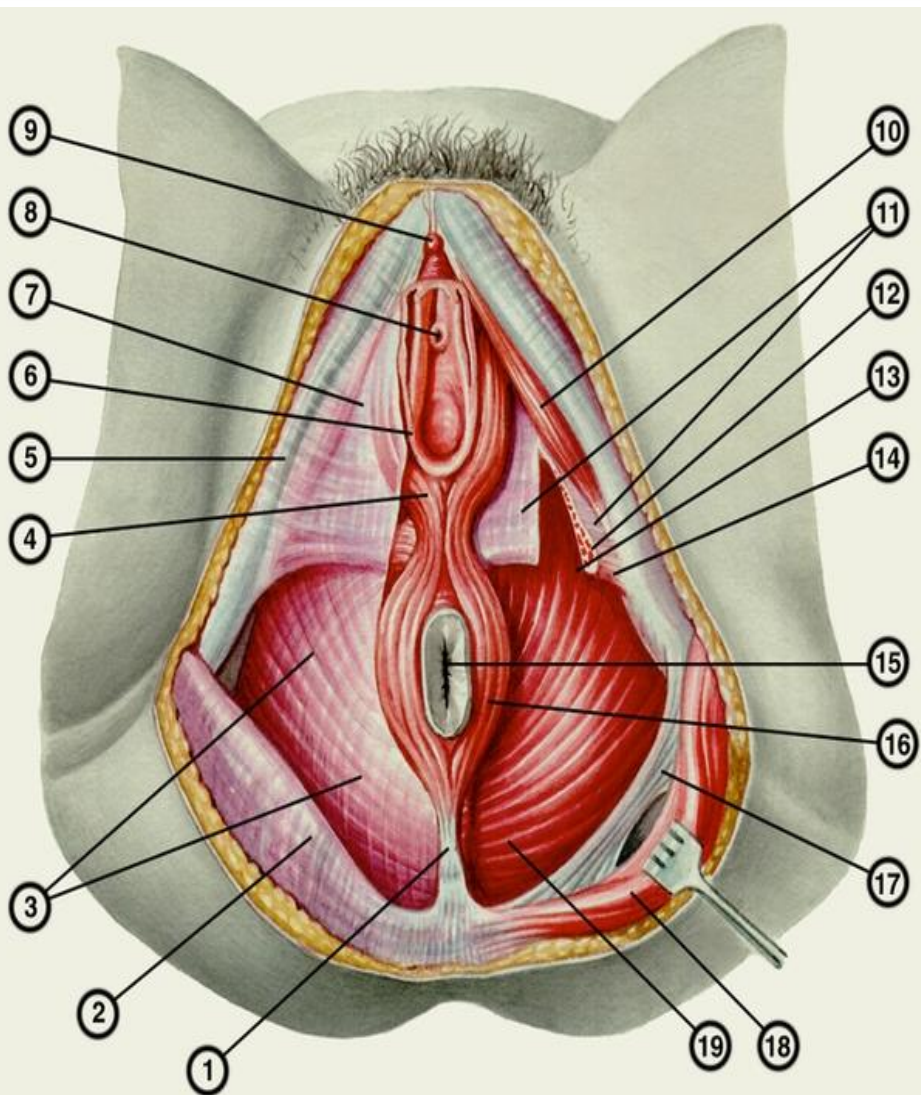

Мышцы женского таза

ВНУТРЕННИЕ МЫШЦЫ ТАЗА

148.

6

а-вид снаружи; б - вид изнутри: 1 - m. gluteus medius; 2 - т. gluteus minimus; 3 - т. gemellus superior; 4-м. gemellus inferior; 5 - tendo m. obturatorii externi; 6 - trochanter major; 7 - m. quadratus femoris; 8 - m. obturatorius externus; 9 - lig. sacrotuberale; 10 - lig. sacrospinale; 11-foramen infrapiriforme; 12 -m. obturatorius internus; 13 - m. piriformis; 14-foramen suprapiriforme; 15 - os sacrum; 16 - os coccygis; 17 - m. coccygeus; 18 - femur; 19 - facies symphyialis ossis pubis; 20 - canalis obturatorius; 21 - spina iliaca anterior inferior; 22 - spina iliaca anterior superior.

Тазовое дно

- 1 — заднепроходно-копчиковая связка;
- 2 — ягодичная фасция;
- 3 — нижняя фасция диафрагмы таза;
- 4 — луковично-губчатая мышца;
- 5 — широкая фасция;
- 6 — вход во влагалище;
- 7 — поверхностная фасция промежности;
- 8 — наружное отверстие мочеиспускательного канала;
- 9 — клитор;
- 10 — седалищно-пещеристая мышца;
- 11 — нижняя фасция мочеполовой диафрагмы таза;
- 12 — глубокая поперечная мышца промежности;
- 13 — верхняя фасция мочеполовой диафрагмы таза;
- 14 — поверхностная поперечная мышца промежности;
- 15 — задний проход;
- 16 — наружный сфинктер заднего прохода;
- 17 — крестцово-бугорная связка;
- 18 — большая ягодичная мышца;
- 19 — мышца, поднимающая задний проход.

Мочеполовая диафрагма

Рис. 6. Мочеполовая диафрагма:

- 1 — m. ischiocavernosus; 2 — bulbus vestibuli; 3 — m. transversus perinei profundus;
- 4 — glandula vestibularis major; 5 — anus et m. sphincter ani externus; 6 — m. bulbospongiosus;
- 7 — m. transversus perinei superficialis; 8 — fascia diaphragmatis urogenitalis inferior;
- 9 — ostium vaginae; 10 — ostium uretrae externum; 11 — clitoris