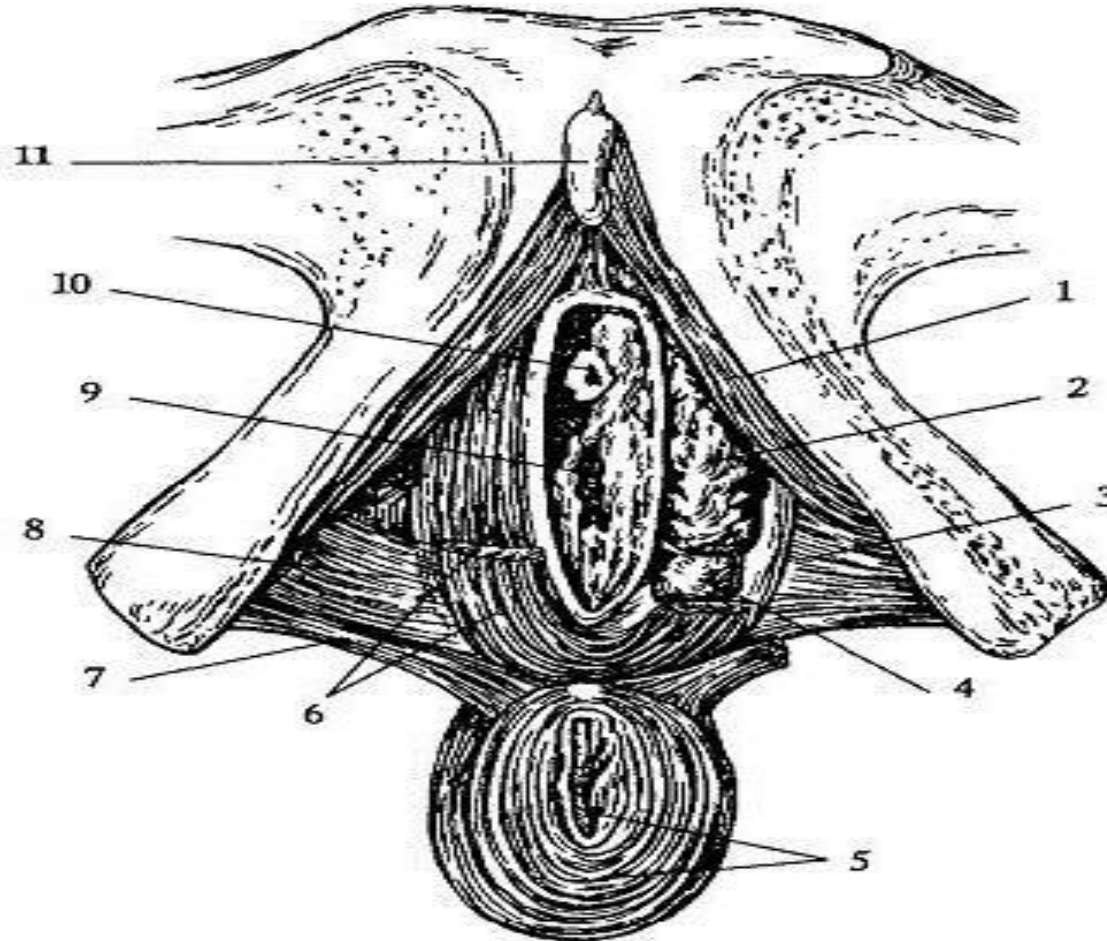

Тазовое дно

- 1 — заднепроходно-копчиковая связка;
- 2 — ягодичная фасция;
- 3 — нижняя фасция диафрагмы таза;
- 4 — луковично-губчатая мышца;
- 5 — широкая фасция;
- 6 — вход во влагалище;
- 7 — поверхностная фасция промежности;
- 8 — наружное отверстие мочеиспускательного канала;
- 9 — клитор;
- 10 — седалищно-пещеристая мышца;
- 11 — нижняя фасция мочеполовой диафрагмы таза;
- 12 — глубокая поперечная мышца промежности;
- 13 — верхняя фасция мочеполовой диафрагмы таза;
- 14 — поверхностная поперечная мышца промежности;
- 15 — задний проход;
- 16 — наружный сфинктер заднего прохода;
- 17 — крестцово-бугорная связка;
- 18 — большая ягодичная мышца;
- 19 — мышца, поднимающая задний проход.

Мочеполовая диафрагма

Рис. 6. Мочеполовая диафрагма:

- 1 — m. ischiocavernosus; 2 — bulbus vestibuli; 3 — m. transversus perinei profundus;
4 — glandula vestibularis major; 5 — anus et m. sphincter ani externus; 6 — m. bulbospongiosus;
7 — m. transversus perinei superficialis; 8 — fascia diaphragmatis urogenitalis inferior;
9 — ostium vaginae; 10 — ostium uretrae externum; 11 — clitoris

Диафрагма таза