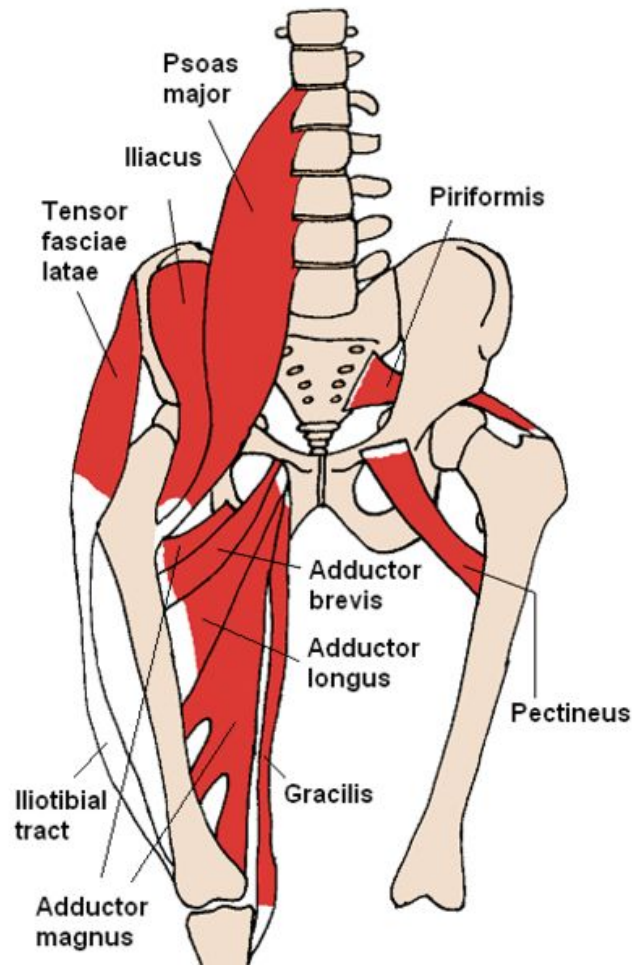

Мышцы женского таза

ВНУТРЕННИЕ МЫШЦЫ ТАЗА

148.

6

а-вид снаружи; б - вид изнутри: 1 - m. gluteus medius; 2 - т. gluteus minimus; 3 - т. gemellus superior; 4-м. gemellus inferior; 5 - tendo m. obturatorii externi; 6 - trochanter major; 7 - m. quadratus femoris; 8 - m. obturatorius externus; 9 - lig. sacrotuberale; 10 - lig. sacrospinale; 11- foramen infrapiriforme; 12 - m. obturatorius internus; 13 - m. piriformis; 14- foramen suprapiriforme; 15 - os sacrum; 16 - os coccygis; 17 - m. coccygeus; 18 - femur; 19 - facies symphyialis ossis pubis; 20 - canalis obturatorius; 21 - spina iliaca anterior inferior; 22 - spina iliaca anterior superior.

Тазовое дно

- 1 — заднепроходно-копчиковая связка;
- 2 — ягодичная фасция;
- 3 — нижняя фасция диафрагмы таза;
- 4 — луковично-губчатая мышца;
- 5 — широкая фасция;
- 6 — вход во влагалище;
- 7 — поверхностная фасция промежности;
- 8 — наружное отверстие мочеиспускательного канала;
- 9 — клитор;
- 10 — седалищно-пещеристая мышца;
- 11 — нижняя фасция мочеполовой диафрагмы таза;
- 12 — глубокая поперечная мышца промежности;
- 13 — верхняя фасция мочеполовой диафрагмы таза;
- 14 — поверхностная поперечная мышца промежности;
- 15 — задний проход;
- 16 — наружный сфинктер заднего прохода;
- 17 — крестцово-бугорная связка;
- 18 — большая ягодичная мышца;
- 19 — мышца, поднимающая задний проход.

Мочеполовая диафрагма

Рис. 6. Мочеполовая диафрагма:

- 1 — m. ischiocavernosus; 2 — bulbus vestibuli; 3 — m. transversus perinei profundus;
4 — glandula vestibularis major; 5 — anus et m. sphincter ani externus; 6 — m. bulbospongiosus;
7 — m. transversus perinei superficialis; 8 — fascia diaphragmatis urogenitalis inferior;
9 — ostium vaginae; 10 — ostium uretrae externum; 11 — clitoris