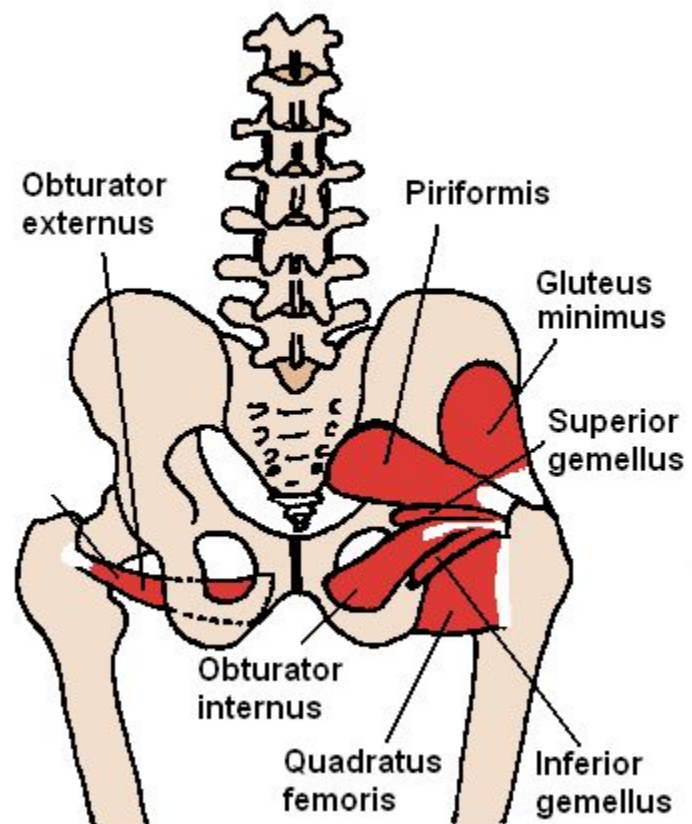

Мышцы женского таза

ВНУТРЕННИЕ МЫШЦЫ ТАЗА

148.

6

а-вид снаружи; б - вид изнутри: 1 - m. gluteus medius; 2 - т. gluteus minimus; 3 - т. gemellus superior; 4-м. gemellus inferior; 5 - tendo m. obturatorii externi; 6 - trochanter major; 7 - m. quadratus femoris; 8 - m. obturatorius externus; 9 - lig. sacrotuberale; 10 - lig. sacrospinale; 11- foramen infrapiriforme; 12 - m. obturatorius internus; 13 - m. piriformis; 14- foramen suprapiriforme; 15 - os sacrum; 16 - os coccygis; 17 - m. coccygeus; 18 - femur; 19 - facies symphyialis ossis pubis; 20 - canalis obturatorius; 21 - spina iliaca anterior inferior; 22 - spina iliaca anterior superior.

Тазовое дно

- 1 — заднепроходно-копчиковая связка;
- 2 — ягодичная фасция;
- 3 — нижняя фасция диафрагмы таза;
- 4 — луковично-губчатая мышца;
- 5 — широкая фасция;
- 6 — вход во влагалище;
- 7 — поверхностная фасция промежности;
- 8 — наружное отверстие мочеиспускательного канала;
- 9 — клитор;
- 10 — седалищно-пещеристая мышца;
- 11 — нижняя фасция мочеполовой диафрагмы таза;
- 12 — глубокая поперечная мышца промежности;
- 13 — верхняя фасция мочеполовой диафрагмы таза;
- 14 — поверхностная поперечная мышца промежности;
- 15 — задний проход;
- 16 — наружный сфинктер заднего прохода;
- 17 — крестцово-бугорная связка;
- 18 — большая ягодичная мышца;
- 19 — мышца, поднимающая задний проход.

Мочеполовая диафрагма

Рис. 6. Мочеполовая диафрагма:

- 1 — m. ischiocavernosus; 2 — bulbus vestibuli; 3 — m. transversus perinei profundus;
4 — glandula vestibularis major; 5 — anus et m. sphincter ani externus; 6 — m. bulbospongiosus;
7 — m. transversus perinei superficialis; 8 — fascia diaphragmatis urogenitalis inferior;
9 — ostium vaginae; 10 — ostium uretrae externum; 11 — clitoris