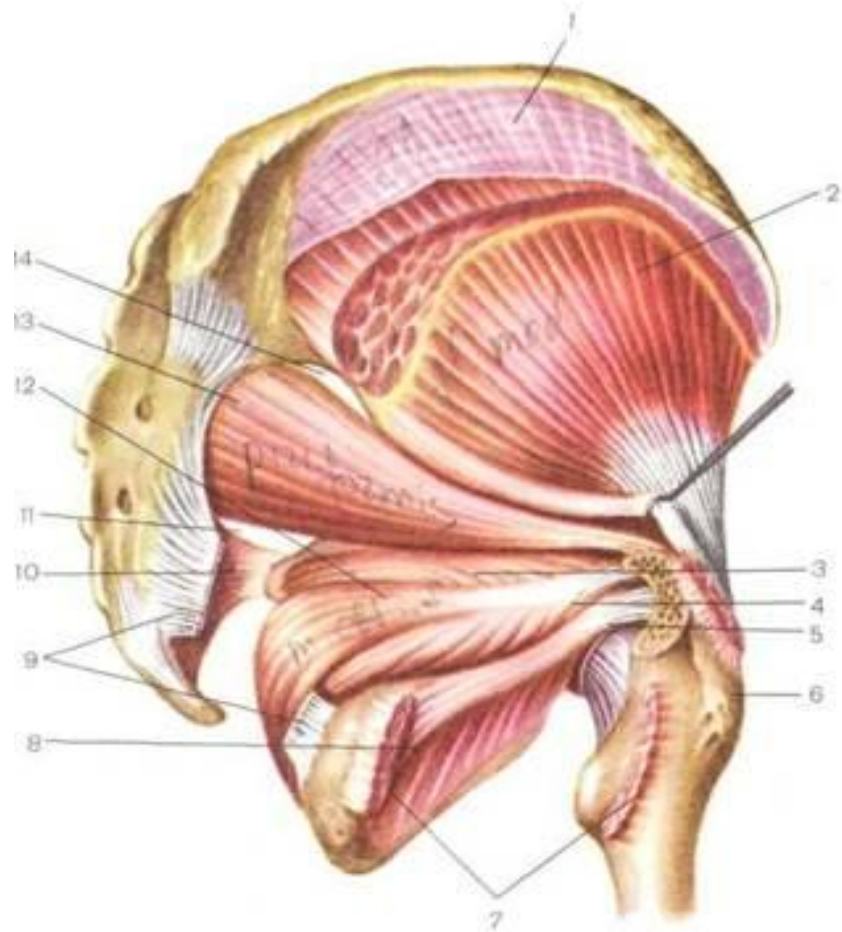

Мышцы женского таза

ВНУТРЕННИЕ МЫШЦЫ ТАЗА

148.

6

а-вид снаружи; б - вид изнутри: 1 - m. gluteus medius; 2 - т. gluteus minimus; 3 - т. gemellus superior; 4-м. gemellus inferior; 5 - tendo m. obturatorii externi; 6 - trochanter major; 7 - m. quadratus femoris; 8 - m. obturatorius externus; 9 - lig. sacrotuberale; 10 - lig. sacrospinale; 11- foramen infrapiriforme; 12 - m. obturatorius internus; 13 - m. piriformis; 14- foramen suprapiriforme; 15 - os sacrum; 16 - os coccygis; 17 - m. coccygeus; 18 - femur; 19 - facies symphyialis ossis pubis; 20 - canalis obturatorius; 21 - spina iliaca anterior inferior; 22 - spina iliaca anterior superior.

Тазовое дно

- 1 — заднепроходно-копчиковая связка;
- 2 — ягодичная фасция;
- 3 — нижняя фасция диафрагмы таза;
- 4 — луковично-губчатая мышца;
- 5 — широкая фасция;
- 6 — вход во влагалище;
- 7 — поверхностная фасция промежности;
- 8 — наружное отверстие мочеиспускательного канала;
- 9 — клитор;
- 10 — седалищно-пещеристая мышца;
- 11 — нижняя фасция мочеполовой диафрагмы таза;
- 12 — глубокая поперечная мышца промежности;
- 13 — верхняя фасция мочеполовой диафрагмы таза;
- 14 — поверхностная поперечная мышца промежности;
- 15 — задний проход;
- 16 — наружный сфинктер заднего прохода;
- 17 — крестцово-бугорная связка;
- 18 — большая ягодичная мышца;
- 19 — мышца, поднимающая задний проход.

Мочеполовая диафрагма

Рис. 6. Мочеполовая диафрагма:

- 1 — m. ischiocavernosus; 2 — bulbus vestibuli; 3 — m. transversus perinei profundus;
4 — glandula vestibularis major; 5 — anus et m. sphincter ani externus; 6 — m. bulbospongiosus;
7 — m. transversus perinei superficialis; 8 — fascia diaphragmatis urogenitalis inferior;
9 — ostium vaginae; 10 — ostium uretrae externum; 11 — clitoris