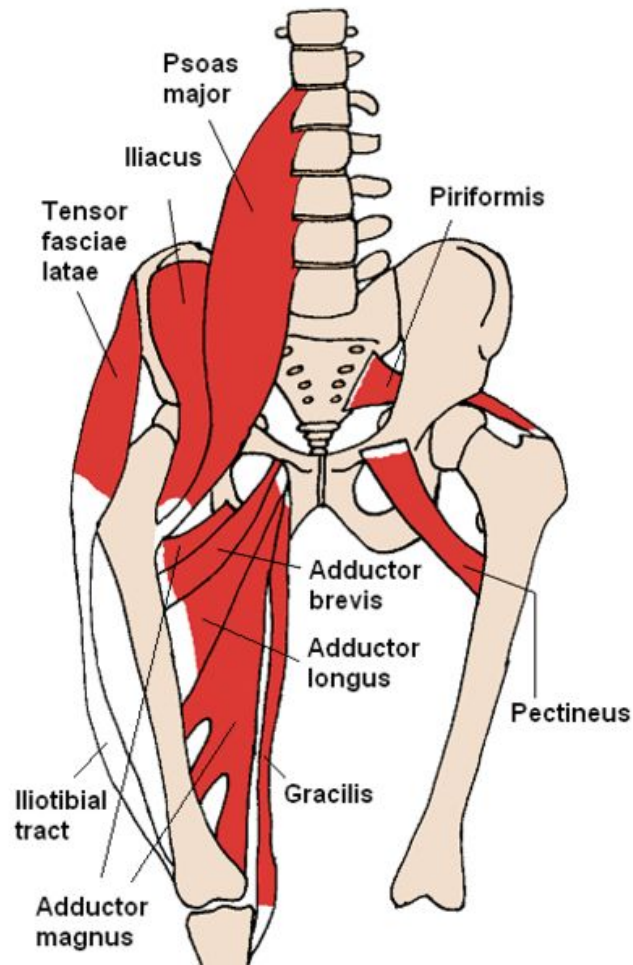

Мышцы женского таза

ВНУТРЕННИЕ МЫШЦЫ ТАЗА

148.

6

а-вид снаружи; б - вид изнутри: 1 - m. gluteus medius; 2 - т. gluteus minimus; 3 - т. gemellus superior; 4-м. gemellus inferior; 5 - tendo m. obturatorii externi; 6 - trochanter major; 7 - m. quadratus femoris; 8 - m. obturatorius externus; 9 - lig. sacrotuberale; 10 - lig. sacrospinale; 11-foramen infrapiriforme; 12 -m. obturatorius internus; 13 - m. piriformis; 14-foramen suprapiriforme; 15 - os sacrum; 16 - os coccygis; 17 - m. coccygeus; 18 - femur; 19 - facies symphyialis ossis pubis; 20 - canalis obturatorius; 21 - spina iliaca anterior inferior; 22 - spina iliaca anterior superior.

Тазовое дно

- 1 — заднепроходно-копчиковая связка;
- 2 — ягодичная фасция;
- 3 — нижняя фасция диафрагмы таза;
- 4 — луковично-губчатая мышца;
- 5 — широкая фасция;
- 6 — вход во влагалище;
- 7 — поверхностная фасция промежности;
- 8 — наружное отверстие мочеиспускательного канала;
- 9 — клитор;
- 10 — седалищно-пещеристая мышца;
- 11 — нижняя фасция мочеполовой диафрагмы таза;
- 12 — глубокая поперечная мышца промежности;
- 13 — верхняя фасция мочеполовой диафрагмы таза;
- 14 — поверхностная поперечная мышца промежности;
- 15 — задний проход;
- 16 — наружный сфинктер заднего прохода;
- 17 — крестцово-бугорная связка;
- 18 — большая ягодичная мышца;
- 19 — мышца, поднимающая задний проход.

Мочеполовая диафрагма

Рис. 6. Мочеполовая диафрагма:

- 1 — m. ischiocavernosus; 2 — bulbus vestibuli; 3 — m. transversus perinei profundus;
- 4 — glandula vestibularis major; 5 — anus et m. sphincter ani externus; 6 — m. bulbospongiosus;
- 7 — m. transversus perinei superficialis; 8 — fascia diaphragmatis urogenitalis inferior;
- 9 — ostium vaginae; 10 — ostium uretrae externum; 11 — clitoris