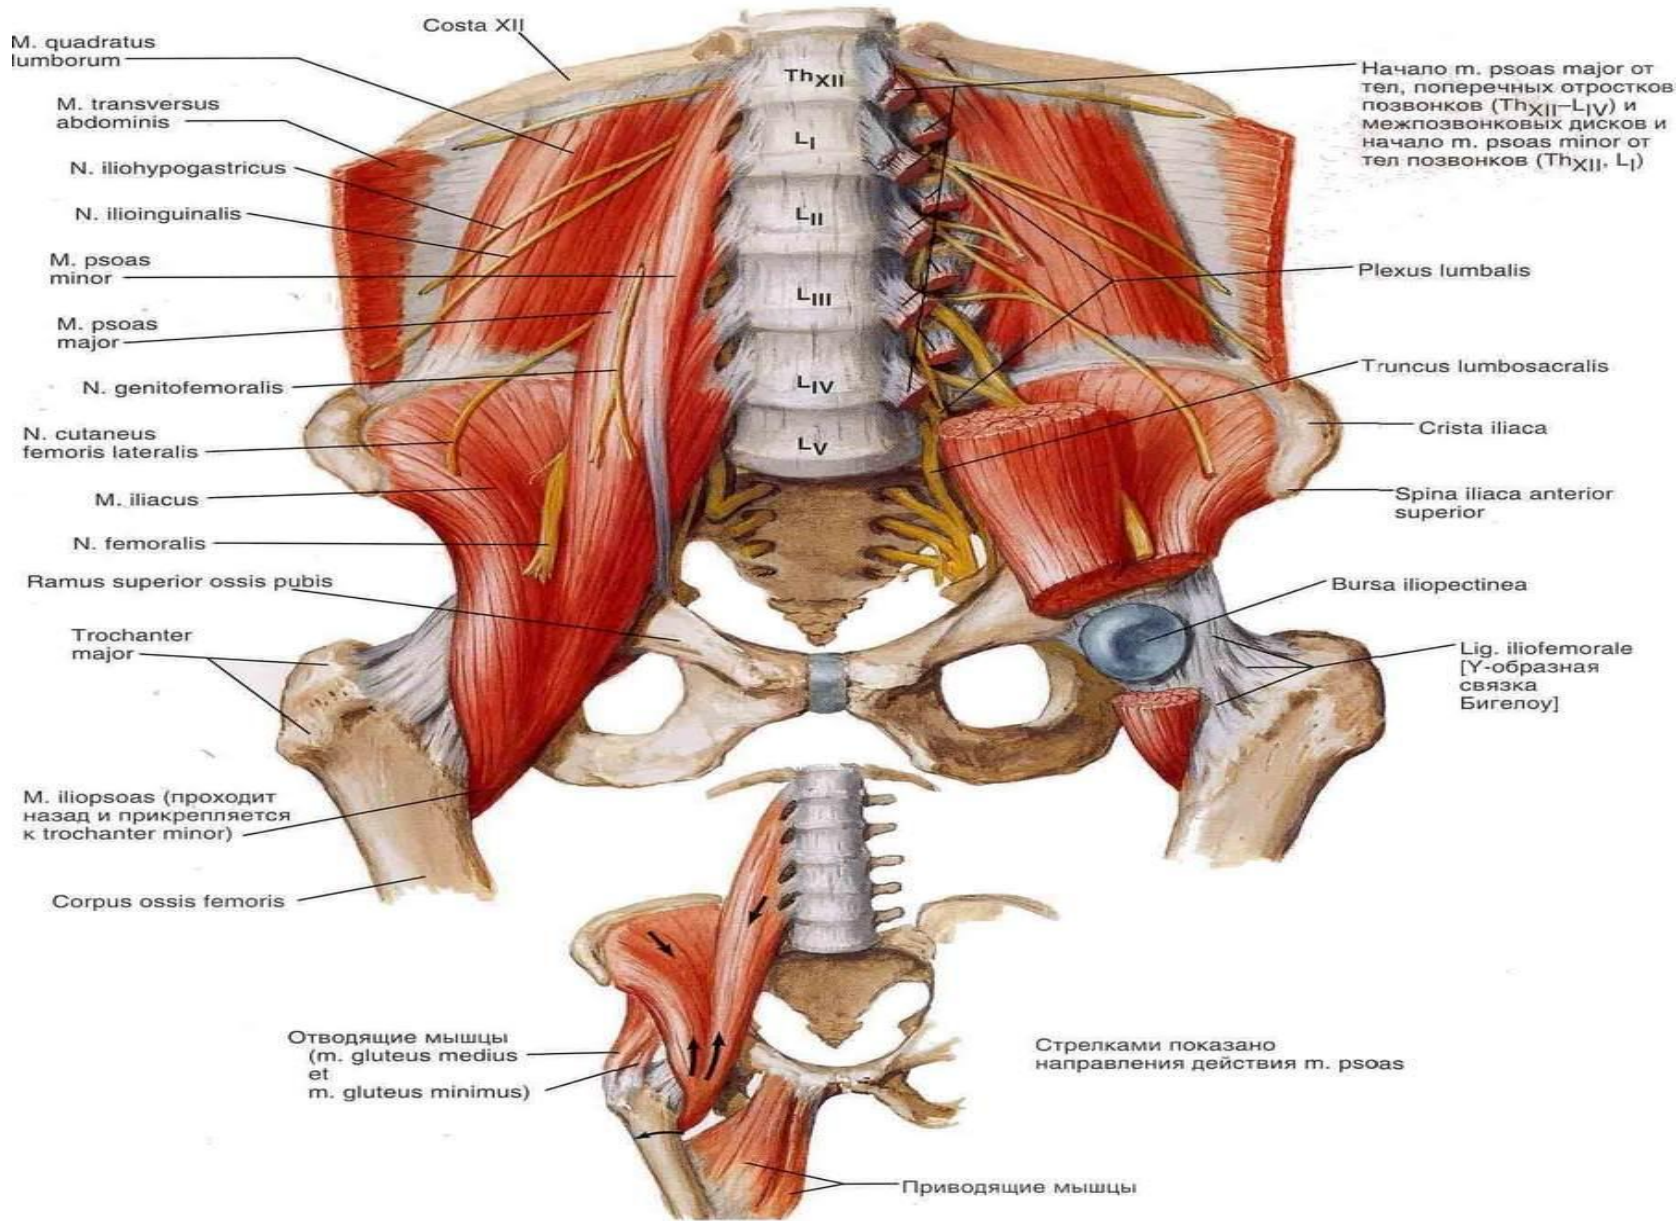

Мышцы женского таза

ВНУТРЕННИЕ МЫШЦЫ ТАЗА

148.

6

а-вид снаружи; б - вид изнутри: 1 - m. gluteus medius; 2 - т. gluteus minimus; 3 - т. gemellus superior; 4-м. gemellus inferior; 5 - tendo m. obturatorii externi; 6 - trochanter major; 7 - m. quadratus femoris; 8 - m. obturatorius externus; 9 - lig. sacrotuberale; 10 - lig. sacrospinale; 11- foramen infrapiriforme; 12 - m. obturatorius internus; 13 - m. piriformis; 14- foramen suprapiriforme; 15 - os sacrum; 16 - os coccygis; 17 - m. coccygeus; 18 - femur; 19 - facies symphyialis ossis pubis; 20 - canalis obturatorius; 21 - spina iliaca anterior inferior; 22 - spina iliaca anterior superior.

Тазовое дно

- 1 — заднепроходно-копчиковая связка;
- 2 — ягодичная фасция;
- 3 — нижняя фасция диафрагмы таза;
- 4 — луковично-губчатая мышца;
- 5 — широкая фасция;
- 6 — вход во влагалище;
- 7 — поверхностная фасция промежности;
- 8 — наружное отверстие мочеиспускательного канала;
- 9 — клитор;
- 10 — седалищно-пещеристая мышца;
- 11 — нижняя фасция мочеполовой диафрагмы таза;
- 12 — глубокая поперечная мышца промежности;
- 13 — верхняя фасция мочеполовой диафрагмы таза;
- 14 — поверхностная поперечная мышца промежности;
- 15 — задний проход;
- 16 — наружный сфинктер заднего прохода;
- 17 — крестцово-бугорная связка;
- 18 — большая ягодичная мышца;
- 19 — мышца, поднимающая задний проход.

Мочеполовая диафрагма

Рис. 6. Мочеполовая диафрагма:

- 1 — m. ischiocavernosus; 2 — bulbus vestibuli; 3 — m. transversus perinei profundus;
4 — glandula vestibularis major; 5 — anus et m. sphincter ani externus; 6 — m. bulbospongiosus;
7 — m. transversus perinei superficialis; 8 — fascia diaphragmatis urogenitalis inferior;
9 — ostium vaginae; 10 — ostium uretrae externum; 11 — clitoris