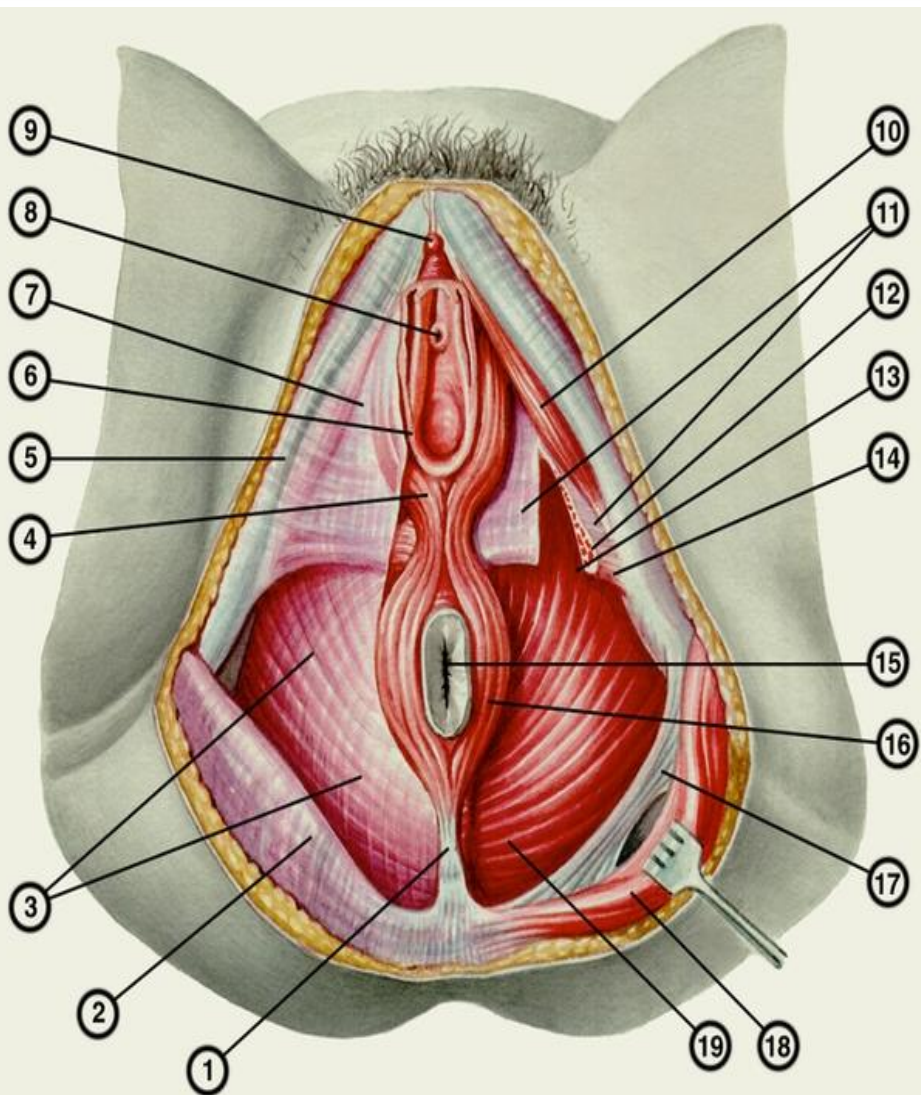

Мышцы женского таза

ВНУТРЕННИЕ МЫШЦЫ ТАЗА

148.

б

а-вид снаружи; б - вид изнутри: 1 - m. gluteus medius; 2 - т. gluteus minimus; 3 - т. gemellus superior; 4-м. gemellus inferior; 5 - tendo m. obturatorii externi; 6 - trochanter major; 7 - m. quadratus femoris; 8 - m. obturatorius externus; 9 - lig. sacrotuberale; 10 - lig. sacrospinale; 11-foramen infrapiriforme; 12 -m. obturatorius internus; 13 - m. piriformis; 14-foramen suprapiriforme; 15 - os sacrum; 16 - os coccygis; 17 - m. coccygeus; 18 - femur; 19 - facies symphyialis ossis pubis; 20 - canalis obturatorius; 21 - spina iliaca anterior inferior; 22 - spina iliaca anterior superior.

Тазовое дно

- 1 — заднепроходно-копчиковая связка;
- 2 — ягодичная фасция;
- 3 — нижняя фасция диафрагмы таза;
- 4 — луковично-губчатая мышца;
- 5 — широкая фасция;
- 6 — вход во влагалище;
- 7 — поверхностная фасция промежности;
- 8 — наружное отверстие мочеиспускательного канала;
- 9 — клитор;
- 10 — седалищно-пещеристая мышца;
- 11 — нижняя фасция мочеполовой диафрагмы таза;
- 12 — глубокая поперечная мышца промежности;
- 13 — верхняя фасция мочеполовой диафрагмы таза;
- 14 — поверхностная поперечная мышца промежности;
- 15 — задний проход;
- 16 — наружный сфинктер заднего прохода;
- 17 — крестцово-бугорная связка;
- 18 — большая ягодичная мышца;
- 19 — мышца, поднимающая задний проход.

Мочеполовая диафрагма

Рис. 6. Мочеполовая диафрагма:

- 1 — m. ischiocavernosus; 2 — bulbus vestibuli; 3 — m. transversus perinei profundus;
4 — glandula vestibularis major; 5 — anus et m. sphincter ani externus; 6 — m. bulbospongiosus;
7 — m. transversus perinei superficialis; 8 — fascia diaphragmatis urogenitalis inferior;
9 — ostium vaginae; 10 — ostium uretrae externum; 11 — clitoris