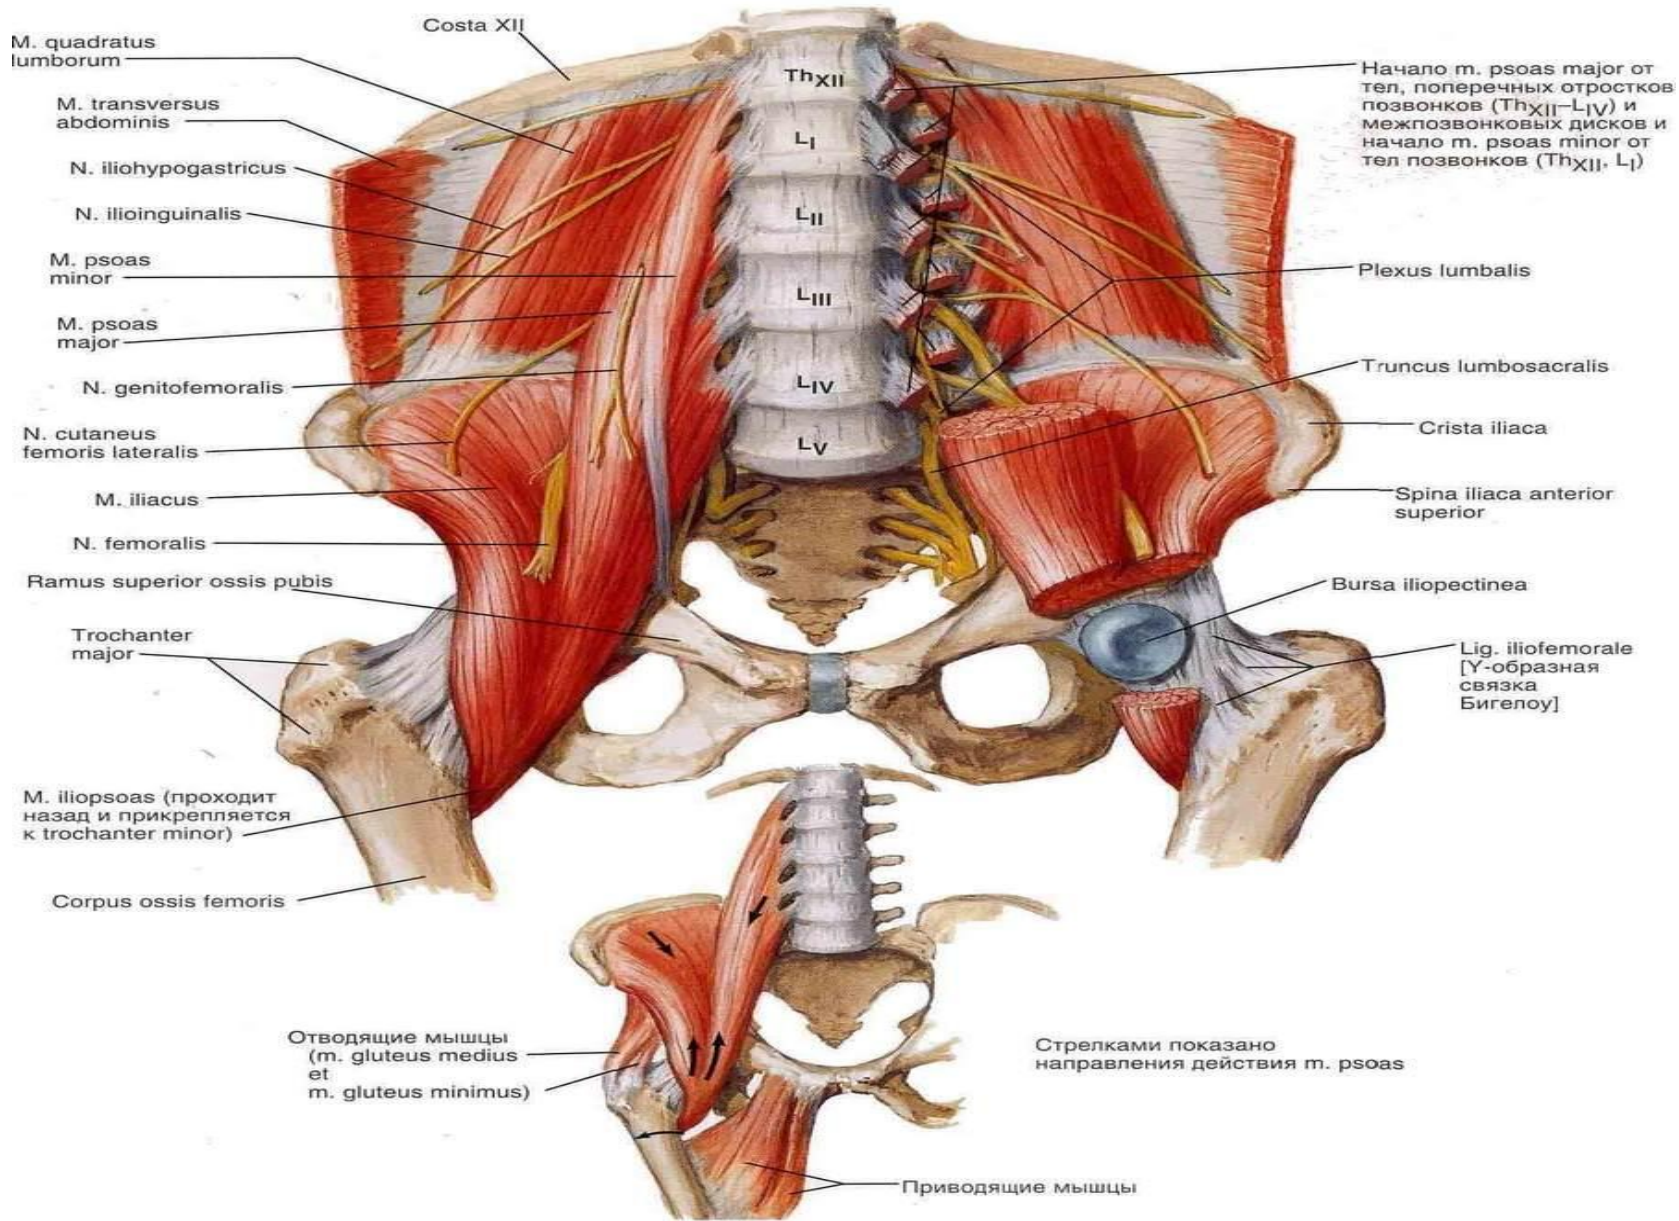

Мышцы женского таза

ВНУТРЕННИЕ МЫШЦЫ ТАЗА

148.

6

а-вид снаружи; б - вид изнутри: 1 - m. gluteus medius; 2 - т. gluteus minimus; 3 - т. gemellus superior; 4-м. gemellus inferior; 5 - tendo m. obturatorii externi; 6 - trochanter major; 7 - m. quadratus femoris; 8 - m. obturatorius externus; 9 - lig. sacrotuberale; 10 - lig. sacrospinale; 11-foramen infrapiriforme; 12 -m. obturatorius internus; 13 - m. piriformis; 14-foramen suprapiriforme; 15 - os sacrum; 16 - os coccygis; 17 - m. coccygeus; 18 - femur; 19 - facies symphyialis ossis pubis; 20 - canalis obturatorius; 21 - spina iliaca anterior inferior; 22 - spina iliaca anterior superior.

Тазовое дно

- 1 — заднепроходно-копчиковая связка;
- 2 — ягодичная фасция;
- 3 — нижняя фасция диафрагмы таза;
- 4 — луковично-губчатая мышца;
- 5 — широкая фасция;
- 6 — вход во влагалище;
- 7 — поверхностная фасция промежности;
- 8 — наружное отверстие мочеиспускательного канала;
- 9 — клитор;
- 10 — седалищно-пещеристая мышца;
- 11 — нижняя фасция мочеполовой диафрагмы таза;
- 12 — глубокая поперечная мышца промежности;
- 13 — верхняя фасция мочеполовой диафрагмы таза;
- 14 — поверхностная поперечная мышца промежности;
- 15 — задний проход;
- 16 — наружный сфинктер заднего прохода;
- 17 — крестцово-бугорная связка;
- 18 — большая ягодичная мышца;
- 19 — мышца, поднимающая задний проход.

Мочеполовая диафрагма

Рис. 6. Мочеполовая диафрагма:

- 1 — m. ischiocavernosus; 2 — bulbus vestibuli; 3 — m. transversus perinei profundus;
- 4 — glandula vestibularis major; 5 — anus et m. sphincter ani externus; 6 — m. bulbospongiosus;
- 7 — m. transversus perinei superficialis; 8 — fascia diaphragmatis urogenitalis inferior;
- 9 — ostium vaginae; 10 — ostium uretrae externum; 11 — clitoris