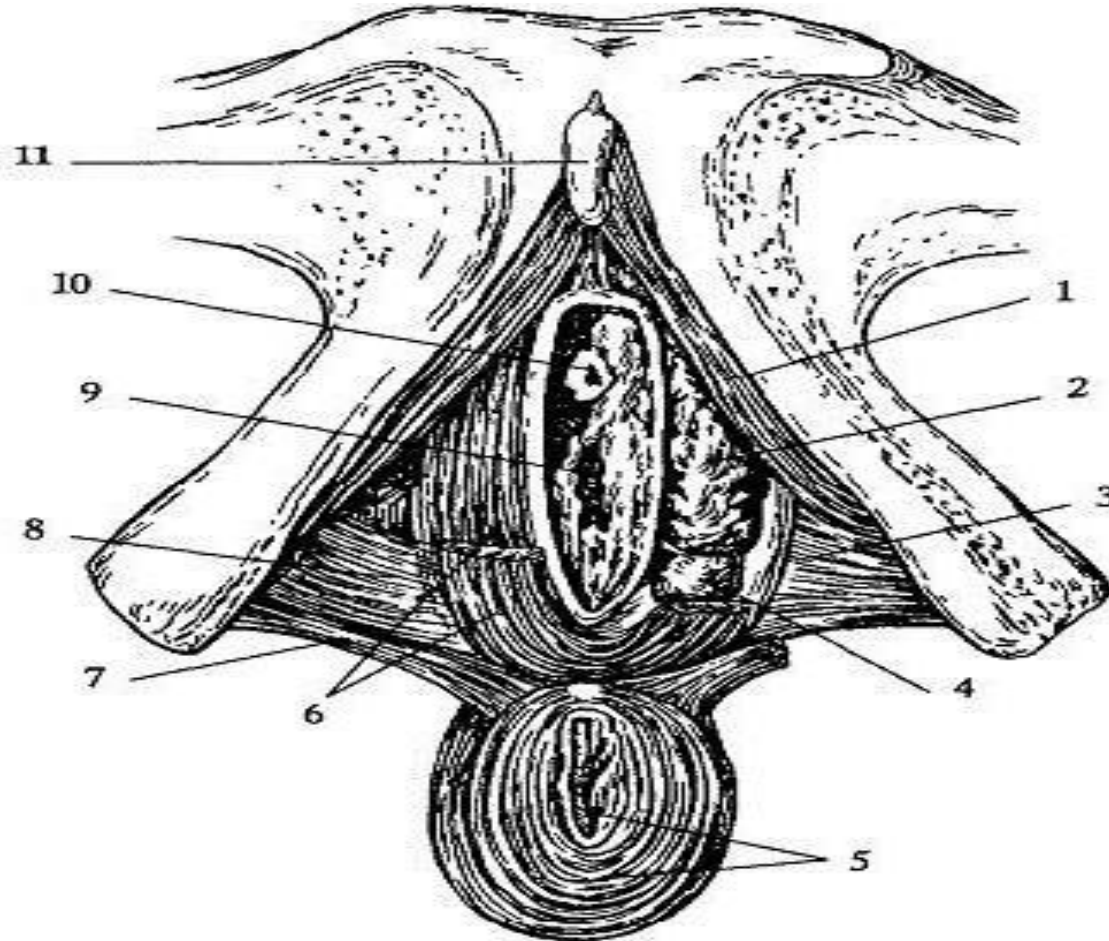

Тазовое дно

- 1 — заднепроходно-копчиковая связка;
- 2 — ягодичная фасция;
- 3 — нижняя фасция диафрагмы таза;
- 4 — луковично-губчатая мышца;
- 5 — широкая фасция;
- 6 — вход во влагалище;
- 7 — поверхностная фасция промежности;
- 8 — наружное отверстие мочеиспускательного канала;
- 9 — клитор;
- 10 — седалищно-пещеристая мышца;
- 11 — нижняя фасция мочеполовой диафрагмы таза;
- 12 — глубокая поперечная мышца промежности;
- 13 — верхняя фасция мочеполовой диафрагмы таза;
- 14 — поверхностная поперечная мышца промежности;
- 15 — задний проход;
- 16 — наружный сфинктер заднего прохода;
- 17 — крестцово-бугорная связка;
- 18 — большая ягодичная мышца;
- 19 — мышца, поднимающая задний проход.

Мочеполовая диафрагма

Рис. 6. Мочеполовая диафрагма:

- 1 — m. ischiocavernosus; 2 — bulbus vestibuli; 3 — m. transversus perinei profundus;
- 4 — glandula vestibularis major; 5 — anus et m. sphincter ani externus; 6 — m. bulbospongiosus;
- 7 — m. transversus perinei superficialis; 8 — fascia diaphragmatis urogenitalis inferior;
- 9 — ostium vaginae; 10 — ostium uretrae externum; 11 — clitoris

Диафрагма таза