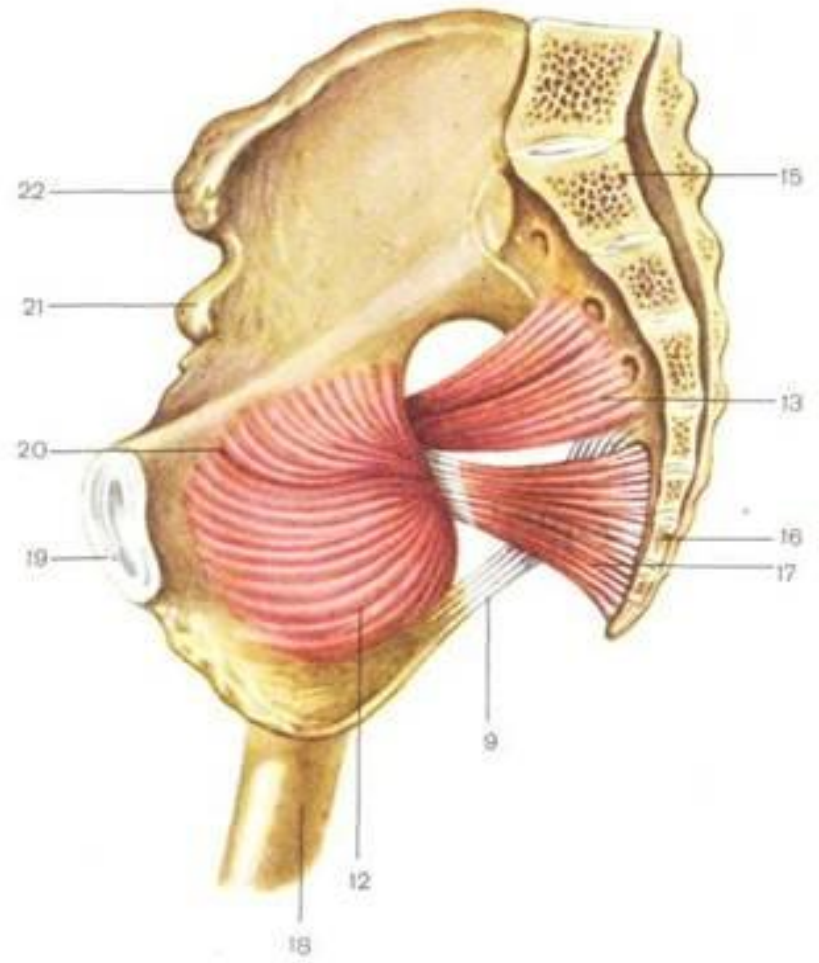

Мышцы женского таза

ВНУТРЕННИЕ МЫШЦЫ ТАЗА

148.

6

а-вид снаружи; б - вид изнутри: 1 - m. gluteus medius; 2 - т. gluteus minimus; 3 - т. gemellus superior; 4-м. gemellus inferior; 5 - tendo m. obturatorii externi; 6 - trochanter major; 7 - m. quadratus femoris; 8 - m. obturatorius externus; 9 - lig. sacrotuberale; 10 - lig. sacrospinale; 11- foramen infrapiriforme; 12 - m. obturatorius internus; 13 - m. piriformis; 14- foramen suprapiriforme; 15 - os sacrum; 16 - os coccygis; 17 - m. coccygeus; 18 - femur; 19 - facies symphyialis ossis pubis; 20 - canalis obturatorius; 21 - spina iliaca anterior inferior; 22 - spina iliaca anterior superior.

Тазовое дно

- 1 — заднепроходно-копчиковая связка;
- 2 — ягодичная фасция;
- 3 — нижняя фасция диафрагмы таза;
- 4 — луковично-губчатая мышца;
- 5 — широкая фасция;
- 6 — вход во влагалище;
- 7 — поверхностная фасция промежности;
- 8 — наружное отверстие мочеиспускательного канала;
- 9 — клитор;
- 10 — седалищно-пещеристая мышца;
- 11 — нижняя фасция мочеполовой диафрагмы таза;
- 12 — глубокая поперечная мышца промежности;
- 13 — верхняя фасция мочеполовой диафрагмы таза;
- 14 — поверхностная поперечная мышца промежности;
- 15 — задний проход;
- 16 — наружный сфинктер заднего прохода;
- 17 — крестцово-бугорная связка;
- 18 — большая ягодичная мышца;
- 19 — мышца, поднимающая задний проход.

Мочеполовая диафрагма

Рис. 6. Мочеполовая диафрагма:

- 1 — m. ischiocavernosus; 2 — bulbus vestibuli; 3 — m. transversus perinei profundus;
4 — glandula vestibularis major; 5 — anus et m. sphincter ani externus; 6 — m. bulbospongiosus;
7 — m. transversus perinei superficialis; 8 — fascia diaphragmatis urogenitalis inferior;
9 — ostium vaginae; 10 — ostium uretrae externum; 11 — clitoris