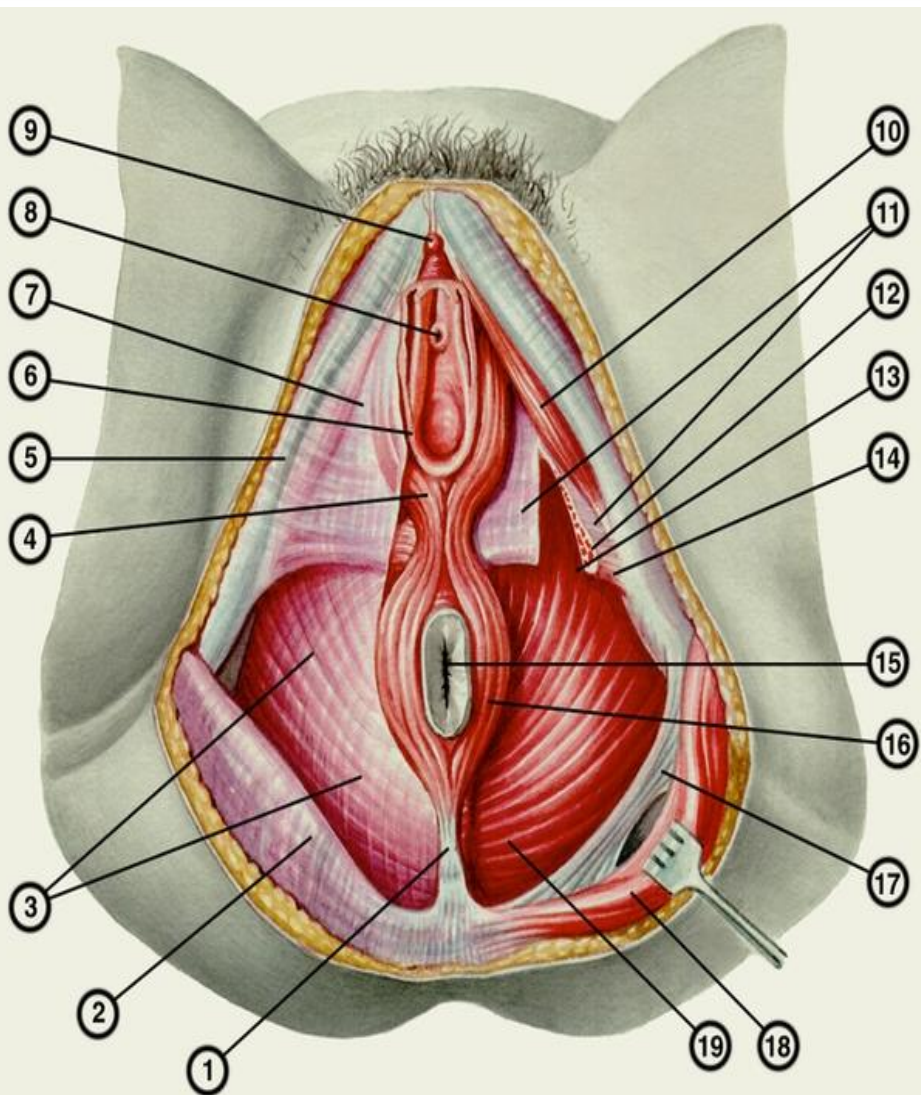

Мышцы женского таза

ВНУТРЕННИЕ МЫШЦЫ ТАЗА

148.

6

а-вид снаружи; б - вид изнутри: 1 - m. gluteus medius; 2 - т. gluteus minimus; 3 - т. gemellus superior; 4-м. gemellus inferior; 5 - tendo m. obturatorii externi; 6 - trochanter major; 7 - m. quadratus femoris; 8 - m. obturatorius externus; 9 - lig. sacrotuberale; 10 - lig. sacrospinale; 11- foramen infrapiriforme; 12 - m. obturatorius internus; 13 - m. piriformis; 14- foramen suprapiriforme; 15 - os sacrum; 16 - os coccygis; 17 - m. coccygeus; 18 - femur; 19 - facies symphyialis ossis pubis; 20 - canalis obturatorius; 21 - spina iliaca anterior inferior; 22 - spina iliaca anterior superior.

Тазовое дно

- 1 — заднепроходно-копчиковая связка;
- 2 — ягодичная фасция;
- 3 — нижняя фасция диафрагмы таза;
- 4 — луковично-губчатая мышца;
- 5 — широкая фасция;
- 6 — вход во влагалище;
- 7 — поверхностная фасция промежности;
- 8 — наружное отверстие мочеиспускательного канала;
- 9 — клитор;
- 10 — седалищно-пещеристая мышца;
- 11 — нижняя фасция мочеполовой диафрагмы таза;
- 12 — глубокая поперечная мышца промежности;
- 13 — верхняя фасция мочеполовой диафрагмы таза;
- 14 — поверхностная поперечная мышца промежности;
- 15 — задний проход;
- 16 — наружный сфинктер заднего прохода;
- 17 — крестцово-бугорная связка;
- 18 — большая ягодичная мышца;
- 19 — мышца, поднимающая задний проход.

Мочеполовая диафрагма

Рис. 6. Мочеполовая диафрагма:

- 1 — m. ischiocavernosus; 2 — bulbus vestibuli; 3 — m. transversus perinei profundus;
4 — glandula vestibularis major; 5 — anus et m. sphincter ani externus; 6 — m. bulbospongiosus;
7 — m. transversus perinei superficialis; 8 — fascia diaphragmatis urogenitalis inferior;
9 — ostium vaginae; 10 — ostium uretrae externum; 11 — clitoris