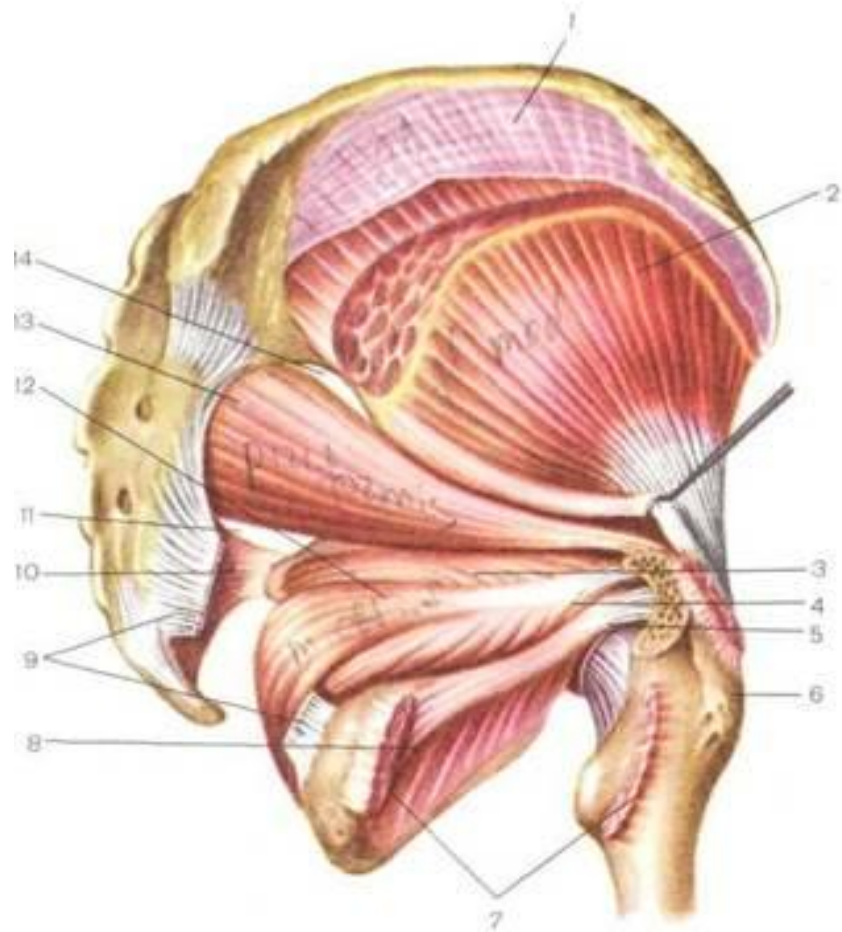

Мышцы женского таза

ВНУТРЕННИЕ МЫШЦЫ ТАЗА

148.

б

а-вид снаружи; б - вид изнутри: 1 - m. gluteus medius; 2 - т. gluteus minimus; 3 - т. gemellus superior; 4-м. gemellus inferior; 5 - tendo m. obturatorii externi; 6 - trochanter major; 7 - m. quadratus femoris; 8 - m. obturatorius externus; 9 - lig. sacrotuberale; 10 - lig. sacrospinale; 11-foramen infrapiriforme; 12 -m. obturatorius internus; 13 - m. piriformis; 14-foramen suprapiriforme; 15 - os sacrum; 16 - os coccygis; 17 - m. coccygeus; 18 - femur; 19 - facies symphyialis ossis pubis; 20 - canalis obturatorius; 21 - spina iliaca anterior inferior; 22 - spina iliaca anterior superior.

Тазовое дно

- 1 — заднепроходно-копчиковая связка;
- 2 — ягодичная фасция;
- 3 — нижняя фасция диафрагмы таза;
- 4 — луковично-губчатая мышца;
- 5 — широкая фасция;
- 6 — вход во влагалище;
- 7 — поверхностная фасция промежности;
- 8 — наружное отверстие мочеиспускательного канала;
- 9 — клитор;
- 10 — седалищно-пещеристая мышца;
- 11 — нижняя фасция мочеполовой диафрагмы таза;
- 12 — глубокая поперечная мышца промежности;
- 13 — верхняя фасция мочеполовой диафрагмы таза;
- 14 — поверхностная поперечная мышца промежности;
- 15 — задний проход;
- 16 — наружный сфинктер заднего прохода;
- 17 — крестцово-бугорная связка;
- 18 — большая ягодичная мышца;
- 19 — мышца, поднимающая задний проход.

Мочеполовая диафрагма

Рис. 6. Мочеполовая диафрагма:

- 1 — m. ischiocavernosus; 2 — bulbus vestibuli; 3 — m. transversus perinei profundus;
4 — glandula vestibularis major; 5 — anus et m. sphincter ani externus; 6 — m. bulbospongiosus;
7 — m. transversus perinei superficialis; 8 — fascia diaphragmatis urogenitalis inferior;
9 — ostium vaginae; 10 — ostium uretrae externum; 11 — clitoris