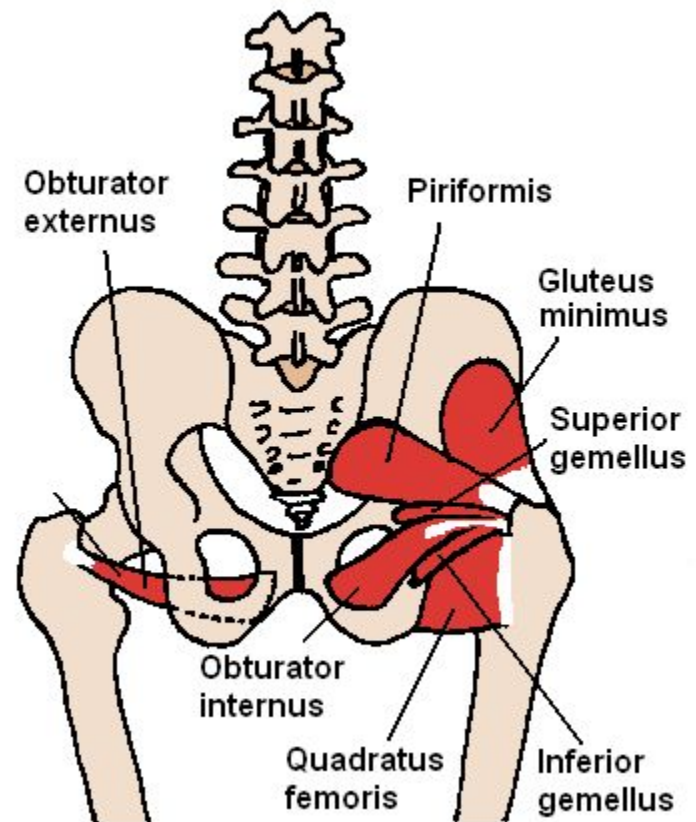

Мышцы женского таза

ВНУТРЕННИЕ МЫШЦЫ ТАЗА

148.

б

а-вид снаружи; б - вид изнутри: 1 - m. gluteus medius; 2 - т. gluteus minimus; 3 - т. gemellus superior; 4-м. gemellus inferior; 5 - tendo m. obturatorii externi; 6 - trochanter major; 7 - m. quadratus femoris; 8 - m. obturatorius externus; 9 - lig. sacrotuberale; 10 - lig. sacrospinale; 11-foramen infrapiriforme; 12 -m. obturatorius internus; 13 - m. piriformis; 14-foramen suprapiriforme; 15 - os sacrum; 16 - os coccygis; 17 - m. coccygeus; 18 - femur; 19 - facies symphyialis ossis pubis; 20 - canalis obturatorius; 21 - spina iliaca anterior inferior; 22 - spina iliaca anterior superior.

Тазовое дно

- 1 — заднепроходно-копчиковая связка;
- 2 — ягодичная фасция;
- 3 — нижняя фасция диафрагмы таза;
- 4 — луковично-губчатая мышца;
- 5 — широкая фасция;
- 6 — вход во влагалище;
- 7 — поверхностная фасция промежности;
- 8 — наружное отверстие мочеиспускательного канала;
- 9 — клитор;
- 10 — седалищно-пещеристая мышца;
- 11 — нижняя фасция мочеполовой диафрагмы таза;
- 12 — глубокая поперечная мышца промежности;
- 13 — верхняя фасция мочеполовой диафрагмы таза;
- 14 — поверхностная поперечная мышца промежности;
- 15 — задний проход;
- 16 — наружный сфинктер заднего прохода;
- 17 — крестцово-бугорная связка;
- 18 — большая ягодичная мышца;
- 19 — мышца, поднимающая задний проход.

Мочеполовая диафрагма

Рис. 6. Мочеполовая диафрагма:

- 1 — m. ischiocavernosus; 2 — bulbus vestibuli; 3 — m. transversus perinei profundus;
4 — glandula vestibularis major; 5 — anus et m. sphincter ani externus; 6 — m. bulbospongiosus;
7 — m. transversus perinei superficialis; 8 — fascia diaphragmatis urogenitalis inferior;
9 — ostium vaginae; 10 — ostium uretrae externum; 11 — clitoris