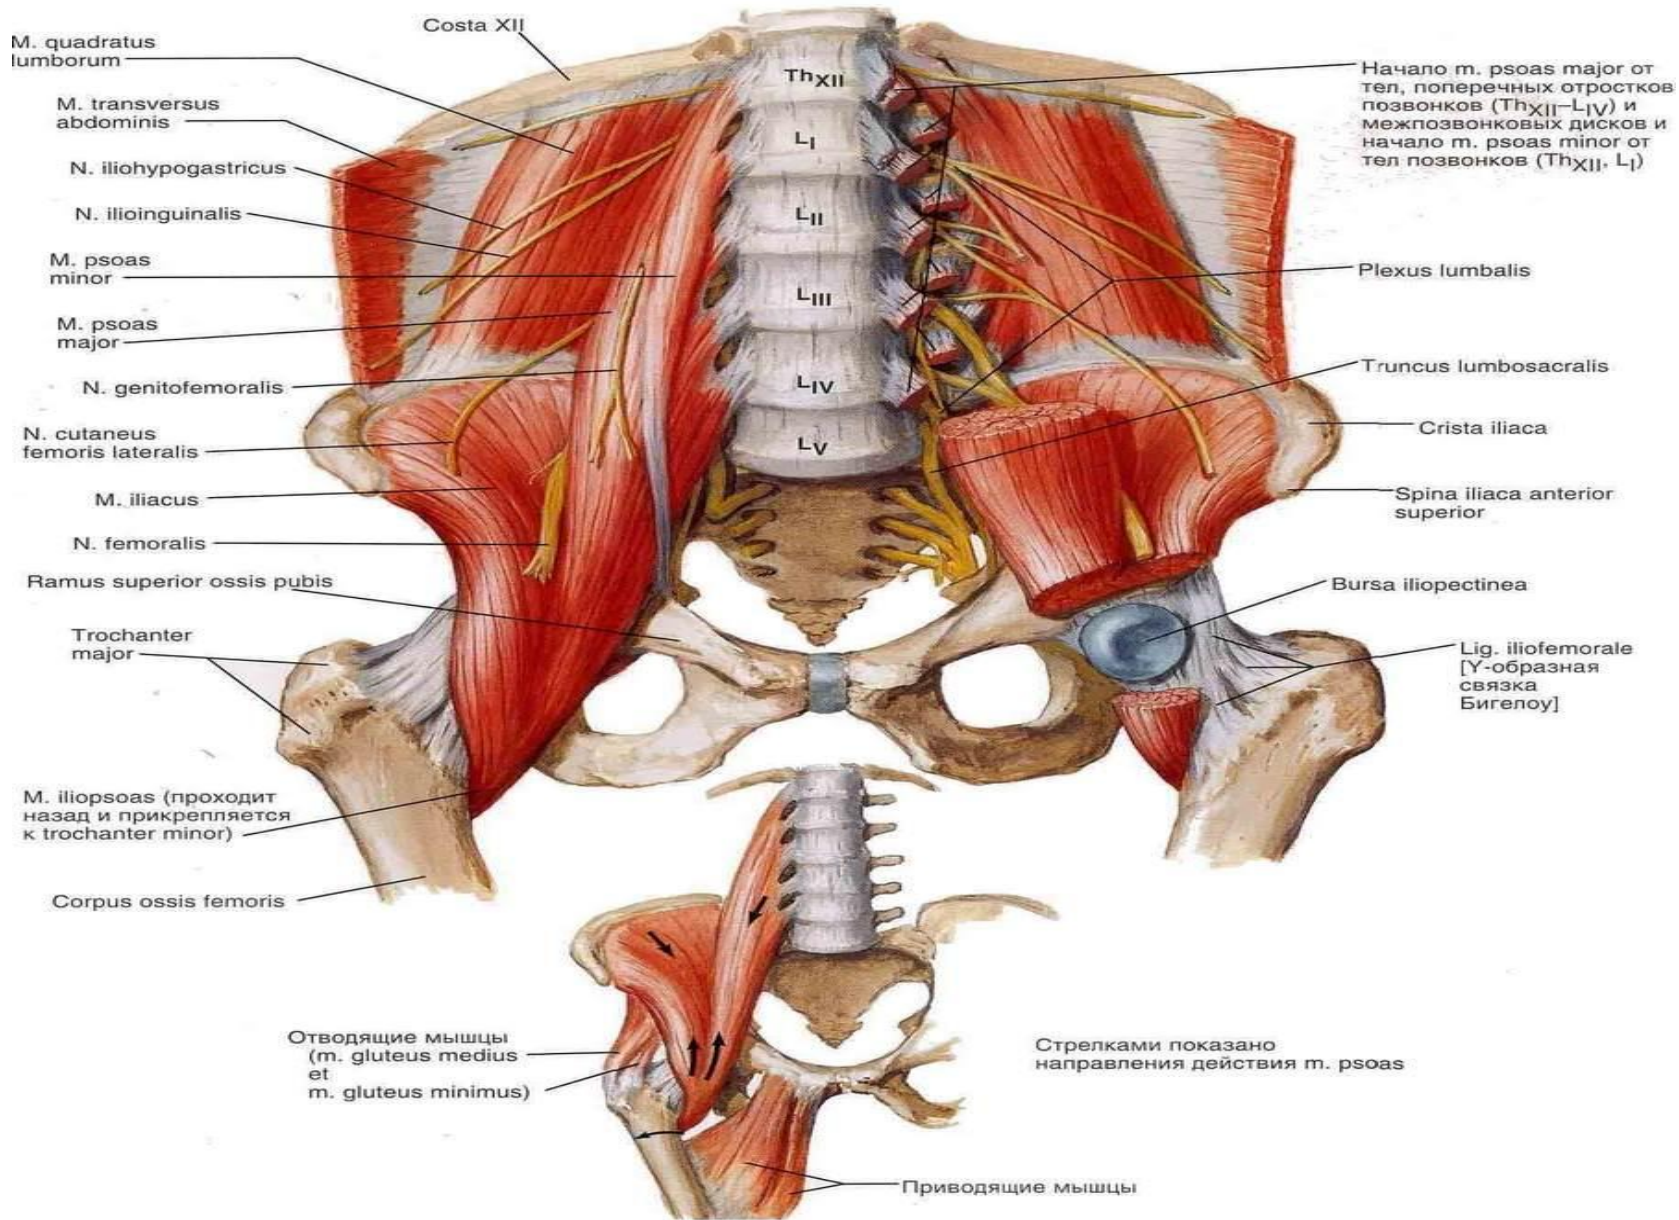

Мышцы женского таза

ВНУТРЕННИЕ МЫШЦЫ ТАЗА

148.

б

а-вид снаружи; б - вид изнутри: 1 - m. gluteus medius; 2 - т. gluteus minimus; 3 - т. gemellus superior; 4-м. gemellus inferior; 5 - tendo m. obturatorii externi; 6 - trochanter major; 7 - m. quadratus femoris; 8 - m. obturatorius externus; 9 - lig. sacrotuberale; 10 - lig. sacrospinale; 11-foramen infrapiriforme; 12 -m. obturatorius internus; 13 - m. piriformis; 14-foramen suprapiriforme; 15 - os sacrum; 16 - os coccygis; 17 - m. coccygeus; 18 - femur; 19 - facies symphyialis ossis pubis; 20 - canalis obturatorius; 21 - spina iliaca anterior inferior; 22 - spina iliaca anterior superior.

Тазовое дно

- 1 — заднепроходно-копчиковая связка;
- 2 — ягодичная фасция;
- 3 — нижняя фасция диафрагмы таза;
- 4 — луковично-губчатая мышца;
- 5 — широкая фасция;
- 6 — вход во влагалище;
- 7 — поверхностная фасция промежности;
- 8 — наружное отверстие мочеиспускательного канала;
- 9 — клитор;
- 10 — седалищно-пещеристая мышца;
- 11 — нижняя фасция мочеполовой диафрагмы таза;
- 12 — глубокая поперечная мышца промежности;
- 13 — верхняя фасция мочеполовой диафрагмы таза;
- 14 — поверхностная поперечная мышца промежности;
- 15 — задний проход;
- 16 — наружный сфинктер заднего прохода;
- 17 — крестцово-бугорная связка;
- 18 — большая ягодичная мышца;
- 19 — мышца, поднимающая задний проход.

Мочеполовая диафрагма

Рис. 6. Мочеполовая диафрагма:

- 1 — m. ischiocavernosus; 2 — bulbus vestibuli; 3 — m. transversus perinei profundus;
4 — glandula vestibularis major; 5 — anus et m. sphincter ani externus; 6 — m. bulbospongiosus;
7 — m. transversus perinei superficialis; 8 — fascia diaphragmatis urogenitalis inferior;
9 — ostium vaginae; 10 — ostium uretrae externum; 11 — clitoris