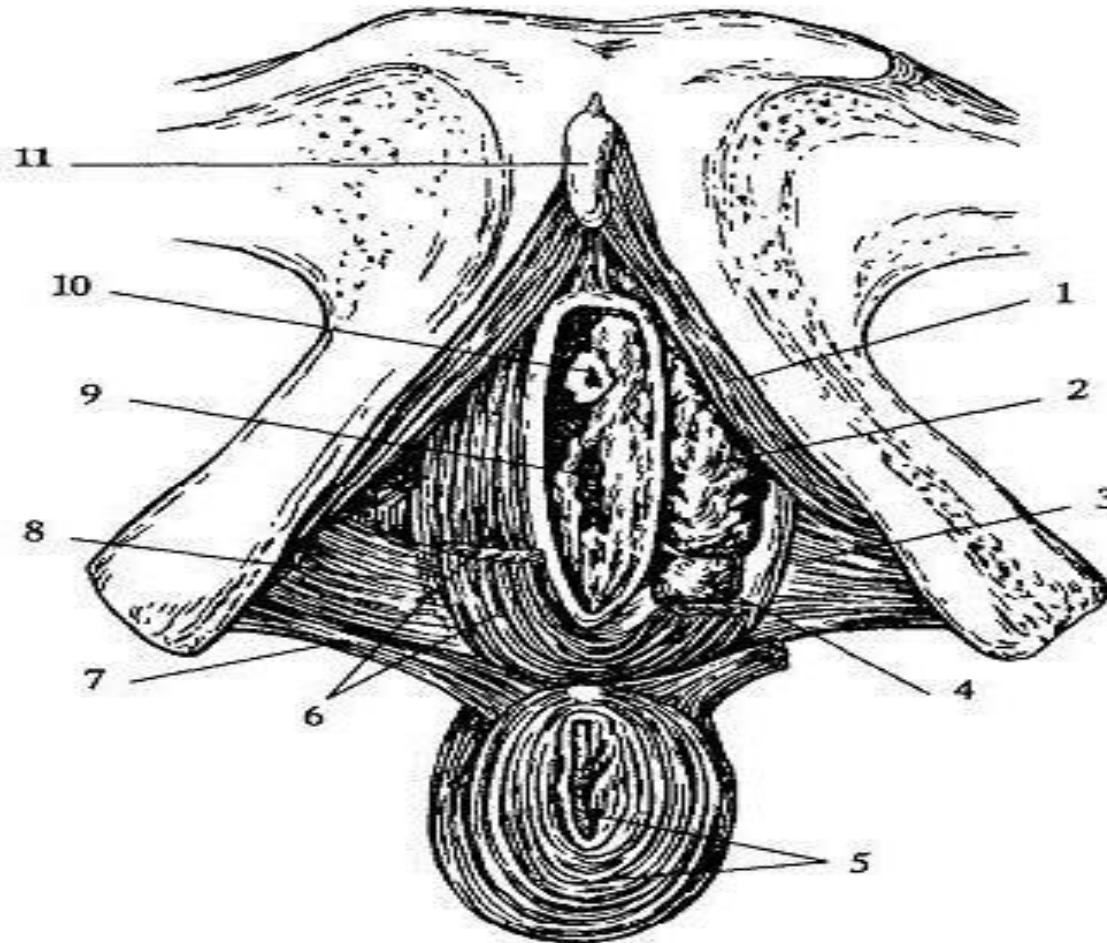

Тазовое дно

- 1 — заднепроходно-копчиковая связка;
- 2 — ягодичная фасция;
- 3 — нижняя фасция диафрагмы таза;
- 4 — луковично-губчатая мышца;
- 5 — широкая фасция;
- 6 — вход во влагалище;
- 7 — поверхностная фасция промежности;
- 8 — наружное отверстие мочеиспускательного канала;
- 9 — клитор;
- 10 — седалищно-пещеристая мышца;
- 11 — нижняя фасция мочеполовой диафрагмы таза;
- 12 — глубокая поперечная мышца промежности;
- 13 — верхняя фасция мочеполовой диафрагмы таза;
- 14 — поверхностная поперечная мышца промежности;
- 15 — задний проход;
- 16 — наружный сфинктер заднего прохода;
- 17 — крестцово-бугорная связка;
- 18 — большая ягодичная мышца;
- 19 — мышца, поднимающая задний проход.

Мочеполовая диафрагма

Рис. 6. Мочеполовая диафрагма:

- 1 — m. ischiocavernosus; 2 — bulbus vestibuli; 3 — m. transversus perinei profundus;
4 — glandula vestibularis major; 5 — anus et m. sphincter ani externus; 6 — m. bulbospongiosus;
7 — m. transversus perinei superficialis; 8 — fascia diaphragmatis urogenitalis inferior;
9 — ostium vaginae; 10 — ostium uretrae externum; 11 — clitoris

Диафрагма таза