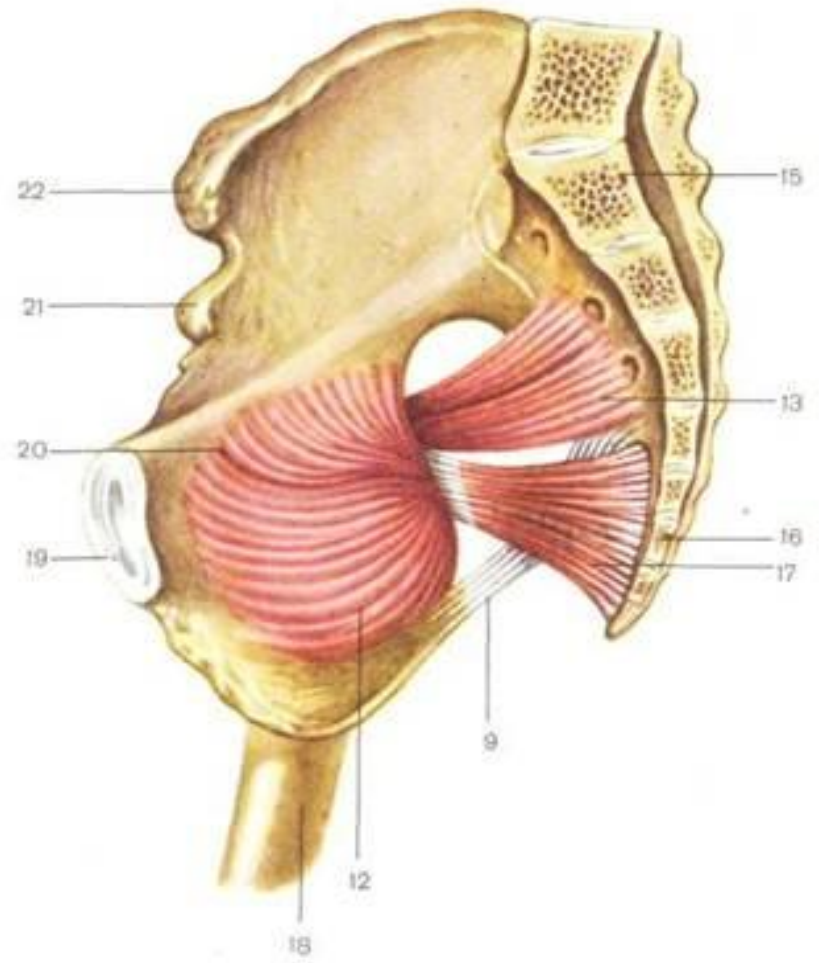

Мышцы женского таза

ВНУТРЕННИЕ МЫШЦЫ ТАЗА

148.

6

а-вид снаружи; б - вид изнутри: 1 - m. gluteus medius; 2 - т. gluteus minimus; 3 - т. gemellus superior; 4-м. gemellus inferior; 5 - tendo m. obturatorii externi; 6 - trochanter major; 7 - m. quadratus femoris; 8 - m. obturatorius externus; 9 - lig. sacrotuberale; 10 - lig. sacrospinale; 11-foramen infrapiriforme; 12 -m. obturatorius internus; 13 - m. piriformis; 14-foramen suprapiriforme; 15 - os sacrum; 16 - os coccygis; 17 - m. coccygeus; 18 - femur; 19 - facies symphyialis ossis pubis; 20 - canalis obturatorius; 21 - spina iliaca anterior inferior; 22 - spina iliaca anterior superior.

Тазовое дно

- 1 — заднепроходно-копчиковая связка;
- 2 — ягодичная фасция;
- 3 — нижняя фасция диафрагмы таза;
- 4 — луковично-губчатая мышца;
- 5 — широкая фасция;
- 6 — вход во влагалище;
- 7 — поверхностная фасция промежности;
- 8 — наружное отверстие мочеиспускательного канала;
- 9 — клитор;
- 10 — седалищно-пещеристая мышца;
- 11 — нижняя фасция мочеполовой диафрагмы таза;
- 12 — глубокая поперечная мышца промежности;
- 13 — верхняя фасция мочеполовой диафрагмы таза;
- 14 — поверхностная поперечная мышца промежности;
- 15 — задний проход;
- 16 — наружный сфинктер заднего прохода;
- 17 — крестцово-бугорная связка;
- 18 — большая ягодичная мышца;
- 19 — мышца, поднимающая задний проход.

Мочеполовая диафрагма

Рис. 6. Мочеполовая диафрагма:

- 1 — m. ischiocavernosus; 2 — bulbus vestibuli; 3 — m. transversus perinei profundus;
- 4 — glandula vestibularis major; 5 — anus et m. sphincter ani externus; 6 — m. bulbospongiosus;
- 7 — m. transversus perinei superficialis; 8 — fascia diaphragmatis urogenitalis inferior;
- 9 — ostium vaginae; 10 — ostium uretrae externum; 11 — clitoris