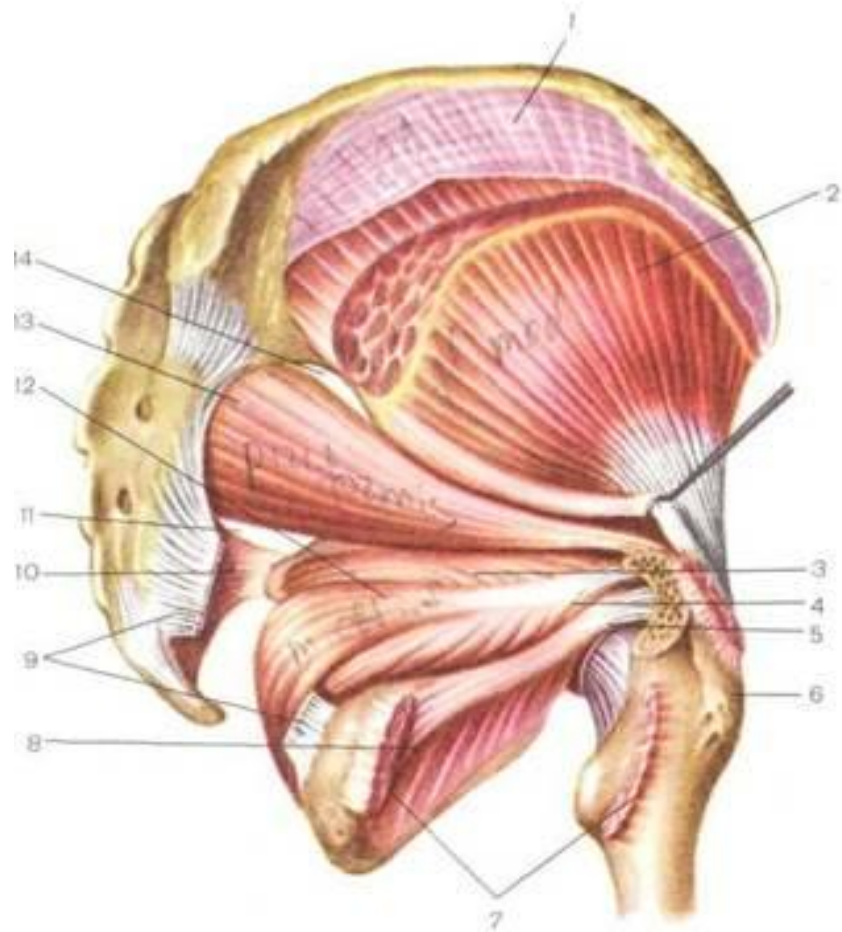

Мышцы женского таза

ВНУТРЕННИЕ МЫШЦЫ ТАЗА

148.

6

а-вид снаружи; б - вид изнутри: 1 - m. gluteus medius; 2 - т. gluteus minimus; 3 - т. gemellus superior; 4-м. gemellus inferior; 5 - tendo m. obturatorii externi; 6 - trochanter major; 7 - m. quadratus femoris; 8 - m. obturatorius externus; 9 - lig. sacrotuberale; 10 - lig. sacrospinale; 11-foramen infrapiriforme; 12 -m. obturatorius internus; 13 - m. piriformis; 14-foramen suprapiriforme; 15 - os sacrum; 16 - os coccygis; 17 - m. coccygeus; 18 - femur; 19 - facies symphyialis ossis pubis; 20 - canalis obturatorius; 21 - spina iliaca anterior inferior; 22 - spina iliaca anterior superior.

Тазовое дно

- 1 — заднепроходно-копчиковая связка;
- 2 — ягодичная фасция;
- 3 — нижняя фасция диафрагмы таза;
- 4 — луковично-губчатая мышца;
- 5 — широкая фасция;
- 6 — вход во влагалище;
- 7 — поверхностная фасция промежности;
- 8 — наружное отверстие мочеиспускательного канала;
- 9 — клитор;
- 10 — седалищно-пещеристая мышца;
- 11 — нижняя фасция мочеполовой диафрагмы таза;
- 12 — глубокая поперечная мышца промежности;
- 13 — верхняя фасция мочеполовой диафрагмы таза;
- 14 — поверхностная поперечная мышца промежности;
- 15 — задний проход;
- 16 — наружный сфинктер заднего прохода;
- 17 — крестцово-бугорная связка;
- 18 — большая ягодичная мышца;
- 19 — мышца, поднимающая задний проход.

Мочеполовая диафрагма

Рис. 6. Мочеполовая диафрагма:

- 1 — m. ischiocavernosus; 2 — bulbus vestibuli; 3 — m. transversus perinei profundus;
- 4 — glandula vestibularis major; 5 — anus et m. sphincter ani externus; 6 — m. bulbospongiosus;
- 7 — m. transversus perinei superficialis; 8 — fascia diaphragmatis urogenitalis inferior;
- 9 — ostium vaginae; 10 — ostium uretrae externum; 11 — clitoris