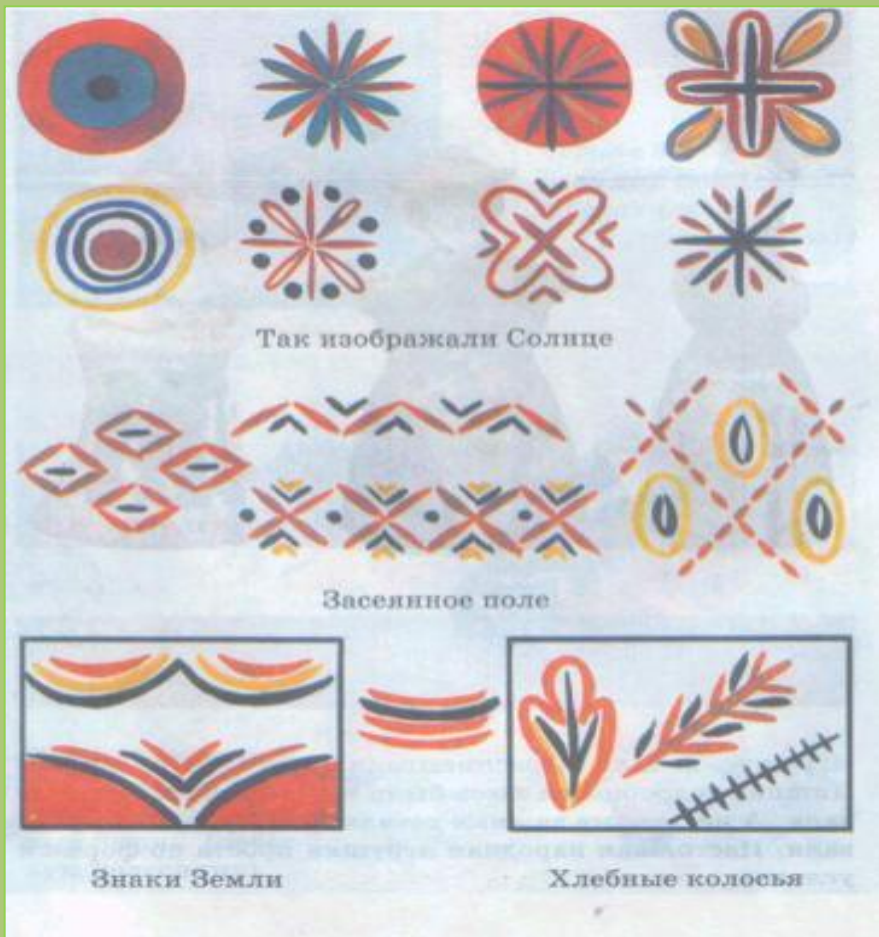

Поляночкой
Идёт медведь с тальяночкой,
Он идёт, гармошку «рвёт»
Баску песенку поёт.

Форма каргопольской игрушки

- ✓ приземисты;
- ✓ неуклюжи;
- ✓ тяжеловаты

Основные элементы росписи каргопольской игрушки