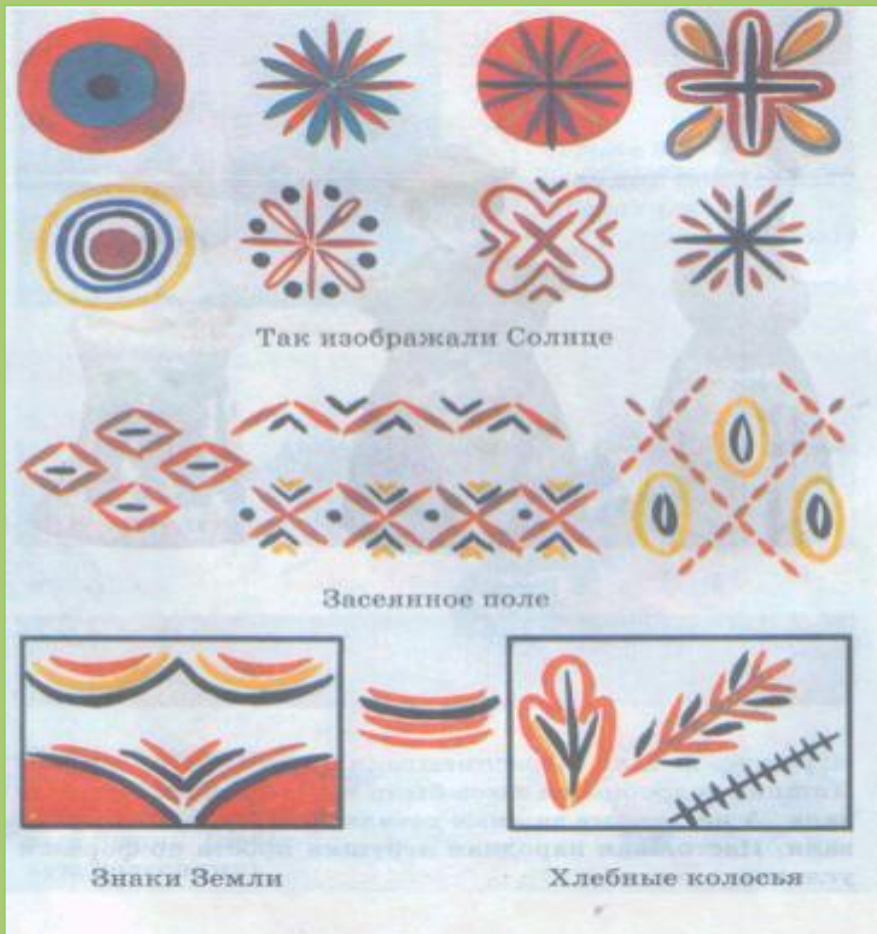

Поляночкой
Идёт медведь с тальяночкой,
Он идёт, гармошку «рвёт»
Баску песенку поёт.

Форма каргопольской игрушки

- ✓ приземисты;
- ✓ неуклюжи;
- ✓ тяжеловаты

Основные элементы росписи каргопольской игрушки

Основные цвета каргопольской росписи

красный

желтый

бледно -
зеленый

синий

коричневый

черный

Родина дымковской игрушки