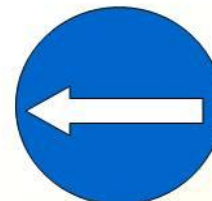

Движение налево