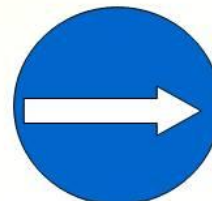

Движение направо