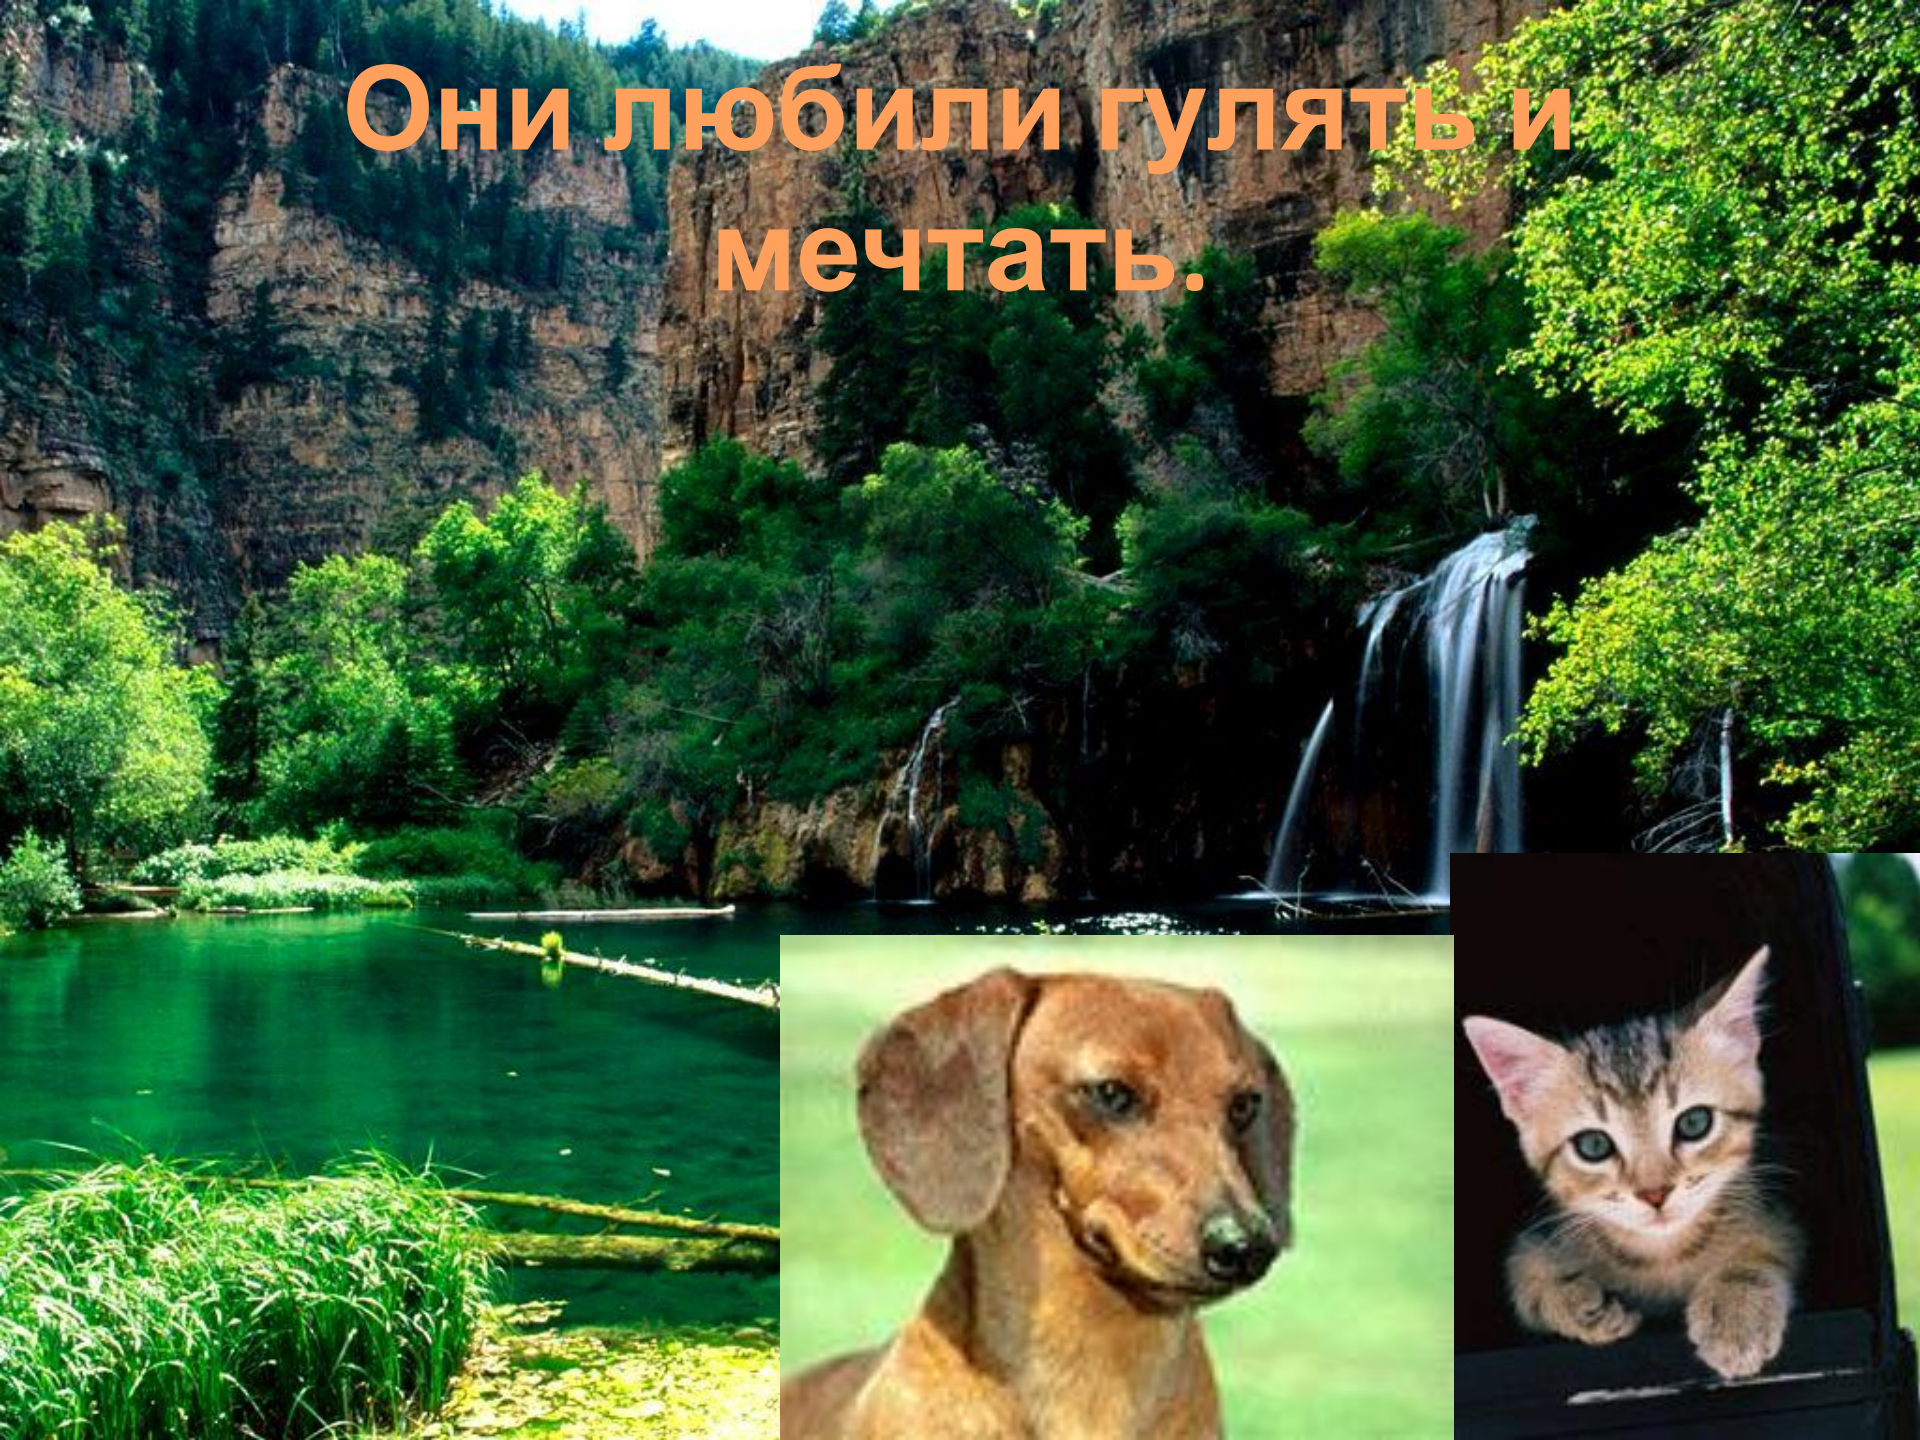

A photograph of a dense, moss-covered forest. The trees are thick with green moss, and the ground is also covered in moss. A path leads through the forest, and the overall atmosphere is very green and natural.

Небылиця

Ученица 1 «В»
класа

Жил был котёнок Сёма.

У него был друг, собака -
Тёма.

Они любили гулять и мечтать.

Тёма очень хотел быть быстрым и свободным, как эта лошадь.

**А котенок Сёма хотел быть
другом мышек, чтобы с ними
играть.**

**Однажды Сёма лег спать и
увидел необычный сон. В этом
сне мышата мяукали и были
сильнее котов.**

Котенок Сёма встретил мышонка. Мышонок стал мяукать и нападать на Сёму.

В это время появилось много мышат и они стали драться, царапаться и бросать в котенка сыр, сметану. Сёма полез на дерево, мышата за ним.