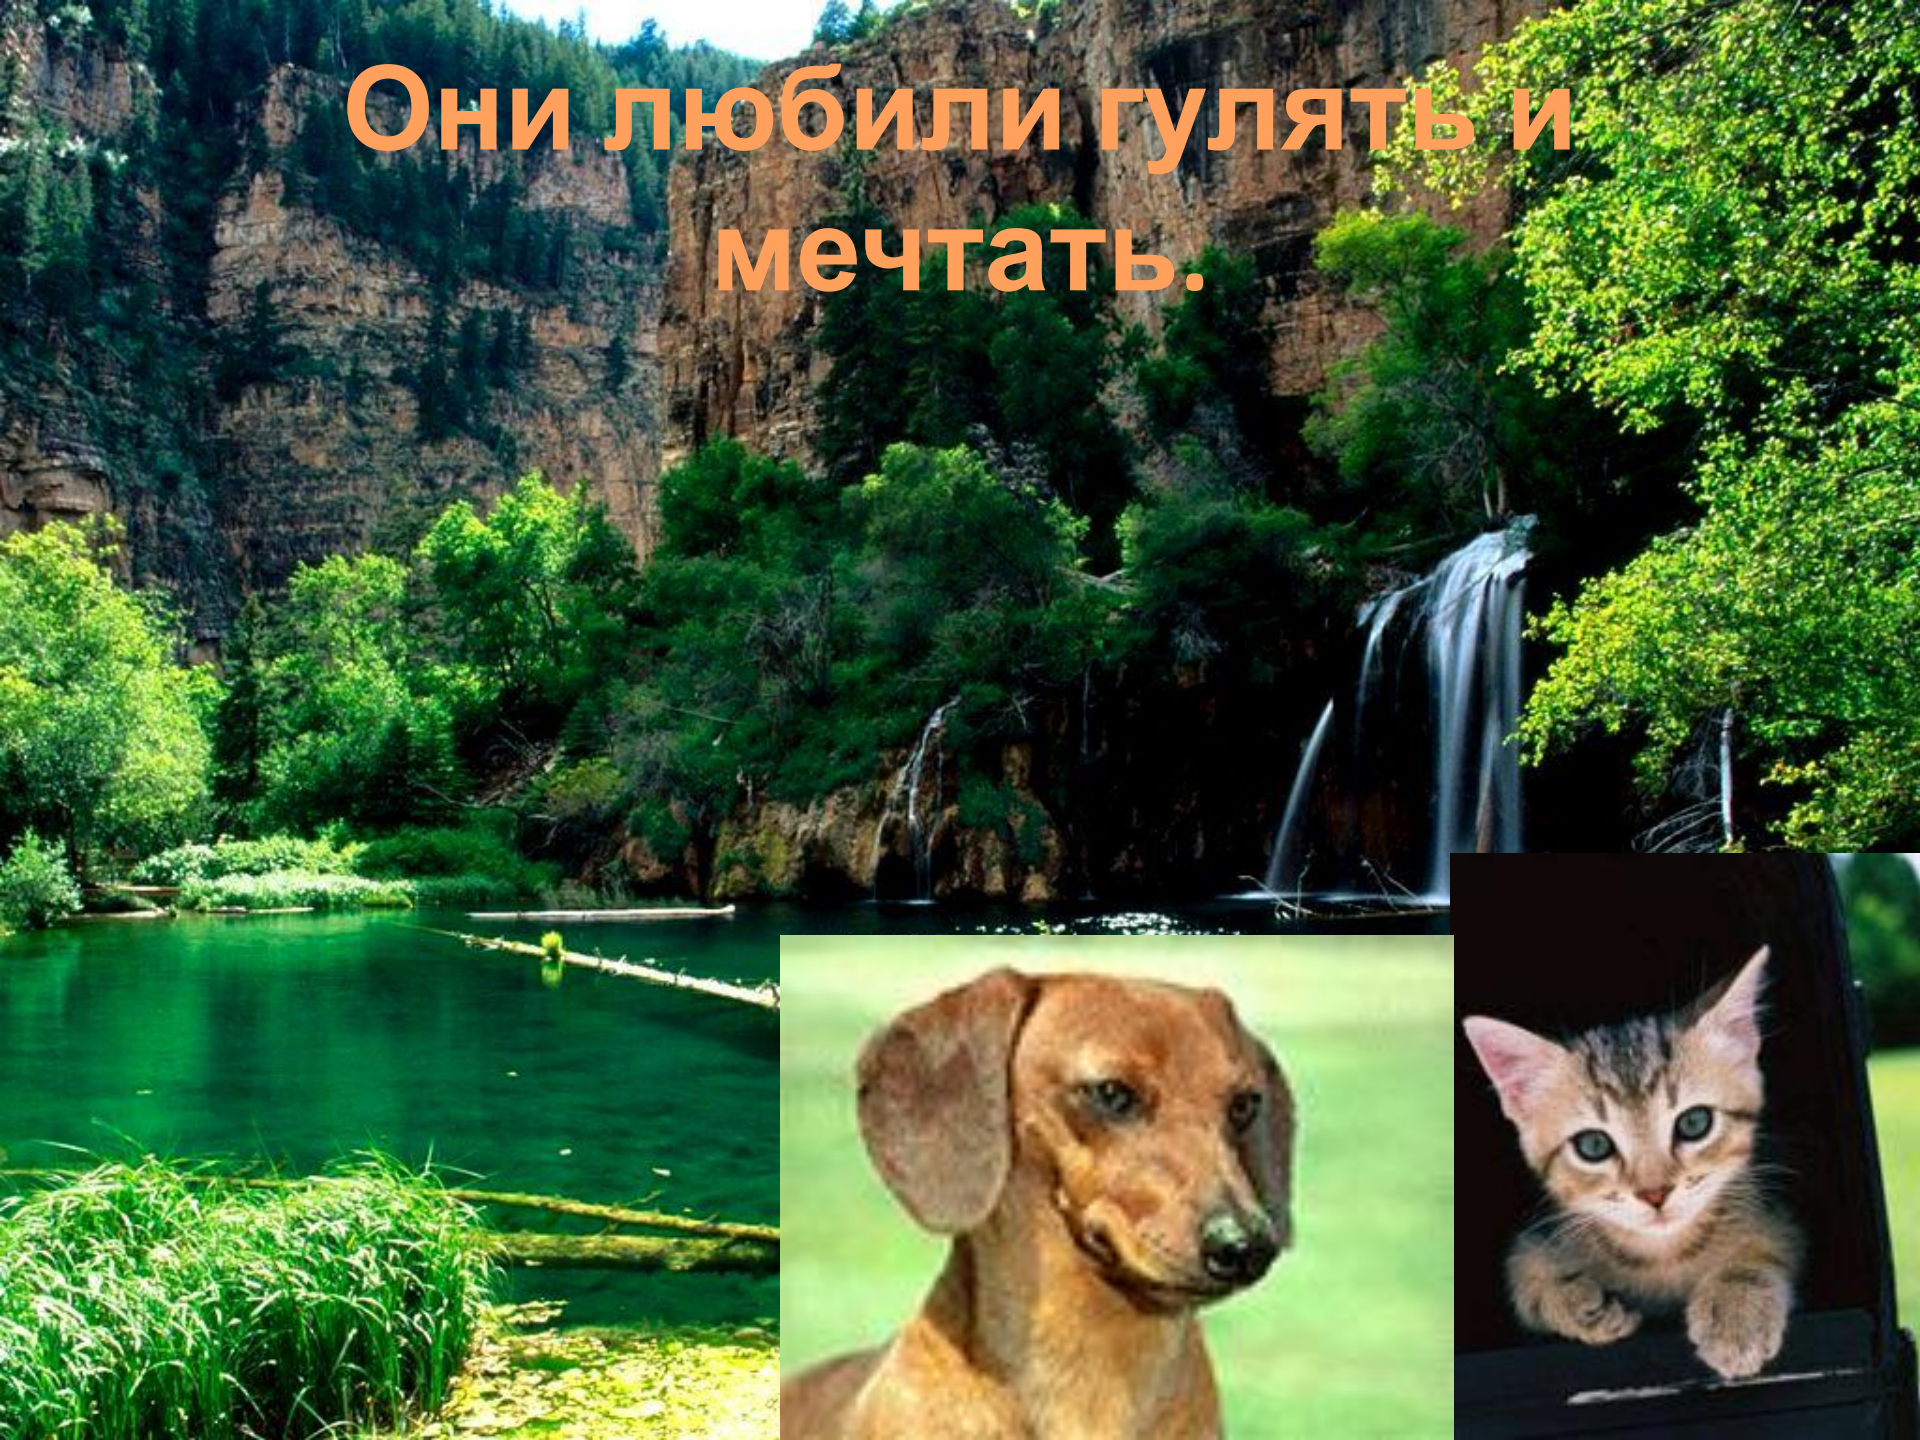

A lush, moss-covered forest with a path leading through it. The trees are heavily covered in green moss and lichen, creating a dense and vibrant atmosphere. The path is narrow and appears to be made of dirt or small stones, winding through the forest. The overall scene is a beautiful representation of a magical or enchanted forest.

Небылиця

Ученица 1 «В»
класа

Жил был котёнок Сёма.

У него был друг, собака -
Тёма.

Они любили гулять и мечтать.

Тёма очень хотел быть быстрым и свободным, как эта лошадь.

**А котенок Сёма хотел быть
другом мышек, чтобы с ними
играть.**

**Однажды Сёма лег спать и
увидел необычный сон. В этом
сне мышата мяукали и были
сильнее котов.**

Котенок Сёма встретил мышонка. Мышонок стал мяукать и нападать на Сёму.

В это время появилось много мышат и они стали драться, царапаться и бросать в котенка сыр, сметану. Сёма полез на дерево, мышата за ним.