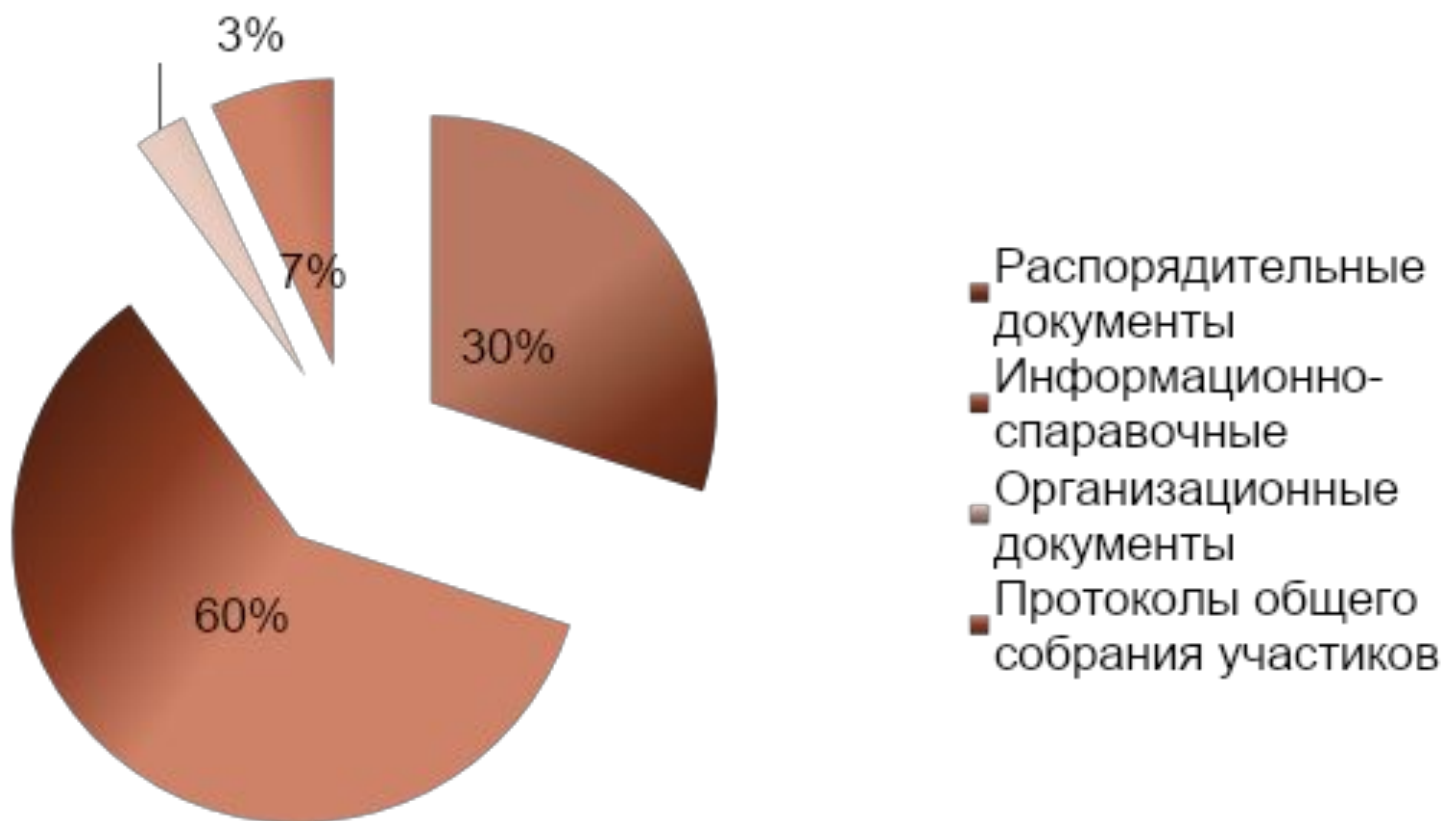

Соотношения организационно-распорядительных документов