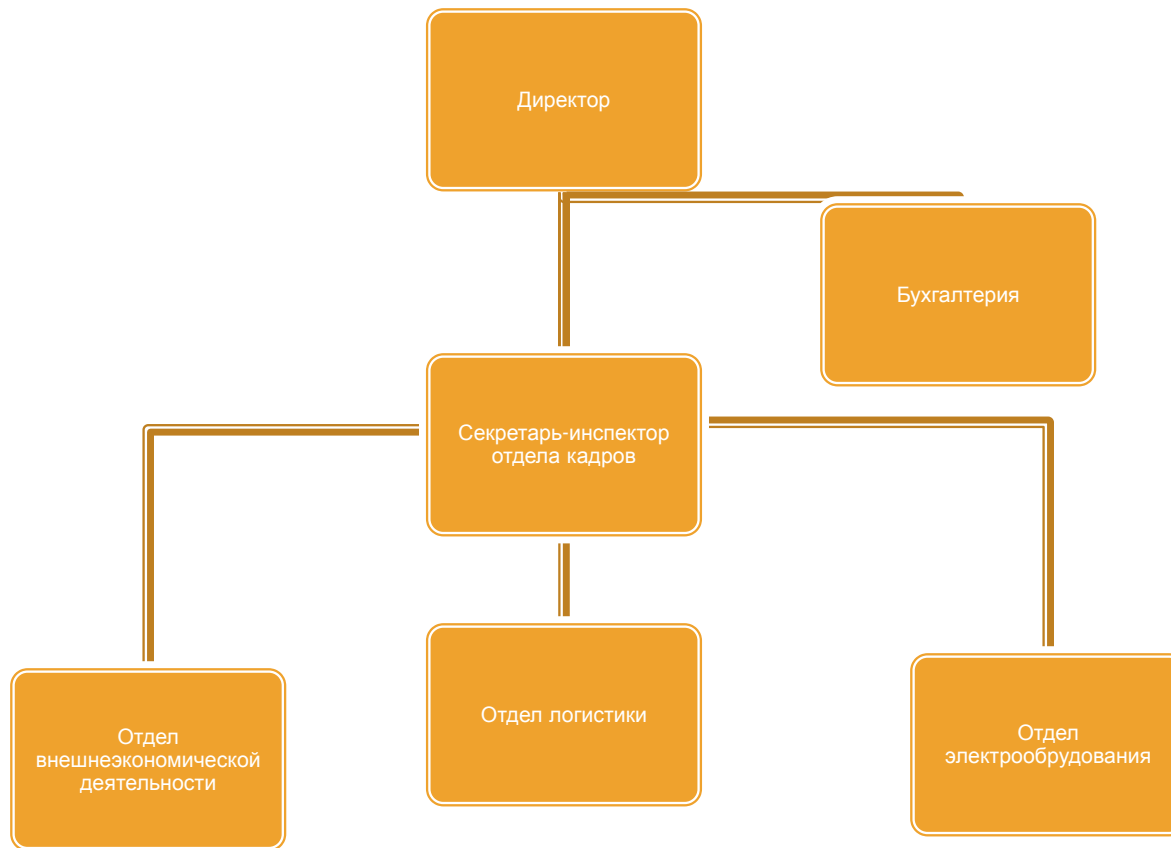

Краевое государственное автономное профессиональное образовательное учреждение  
«Краевой колледж предпринимательства»  
(КГАУ ПОУ ККП)

# Негосударственное коммерческое предприятие ООО «БЕЛЭЛЕКТРОМАШ»

- ? Основная цель – извлечение прибыли от хозяйственной и финансовой деятельности.
- ? Численность – согласно штатному расписанию, 13 человек.