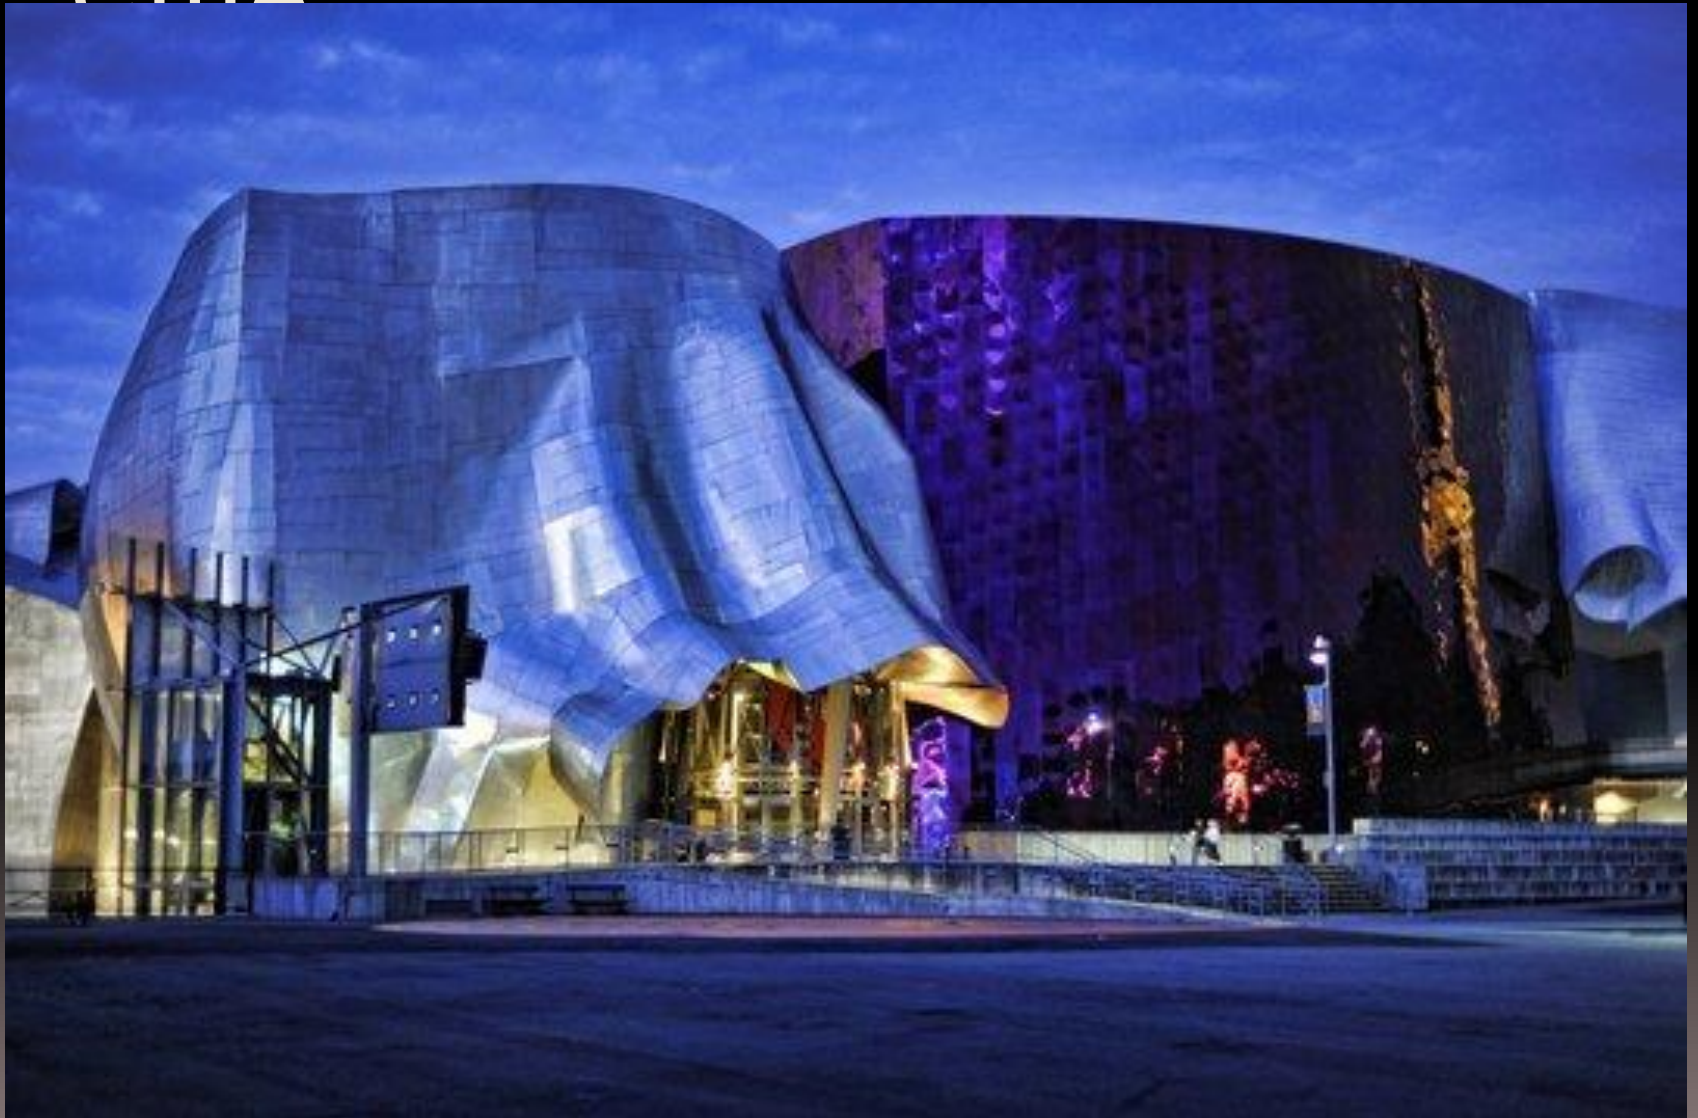

НЕОРДИНАРНЫЕ ЗДАНИЯ МИРА

Устройство для искоренения зла

*Устройство для
искоренения зла
(Device to Root out Evil).
Ванкувер, Канада.
Конечно, не совсем
здание, а скорее
памятник, но так как
в виде дома, то
подходит для
подборки*

Горбатый дом (The Crooked House). Сопот, Польша

Музей современного искусства. Нитерой, Бразилия

Центр музыки в Сиэтле, США

Центр музыки в Сиэтле, США

Танцующее здание. Прага, Чехия

Храм Лотоса. Дели, Индия

Лесное спиральное здание. Дармштадт, Германия

Отель-Казино Grand Lisboa. Макао, Китай

Перевернутый дом. Шимбарк, Польша

Торре Галатея Фигерас (Испания)

Здание-корзина (Огайо, Соединенные Штаты)

Здание компании Longaberger в Ньюарке штата Огайо может быть самое странное офисное здание в мире. Здание имеет площадь 180 000 квадратных футов, и является точной копией корзины из супермаркета. На строительство было потрачено \$30 миллионов и два года. Много экспертов пыталось убедить Дейва Лонгэберджера изменить свои планы, но он хотел точную копию реальной вещи.

• Hang Nga Guesthouse или Сумасшедший Дом (Вьетнам)

Дом принадлежит дочери бывшего президента Вьетнама, который изучал архитектуру в Москве. Дом имеет неожиданные завихрения и повороты, необычные решения были использованы в постройки крыши и комнат. Он похож на сказочный замок и не имеет ни одной прямоугольной формы.