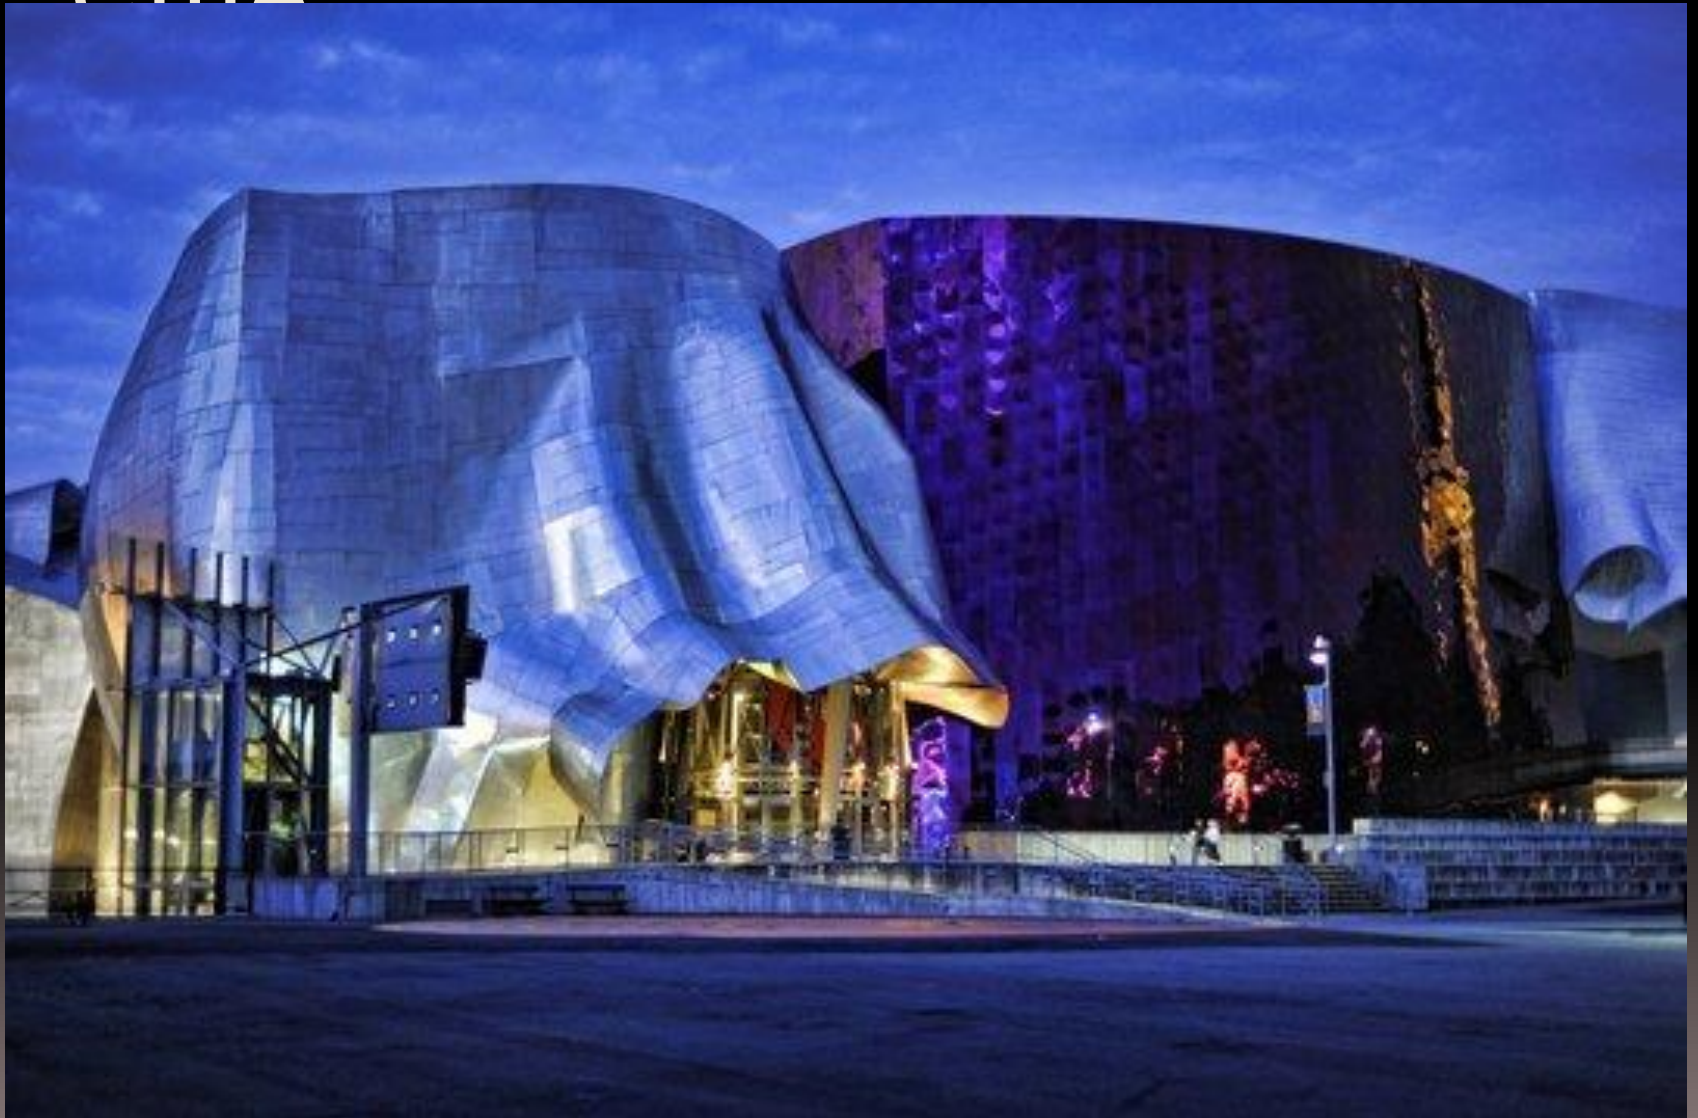

Центр музыки в Сиэтле, США