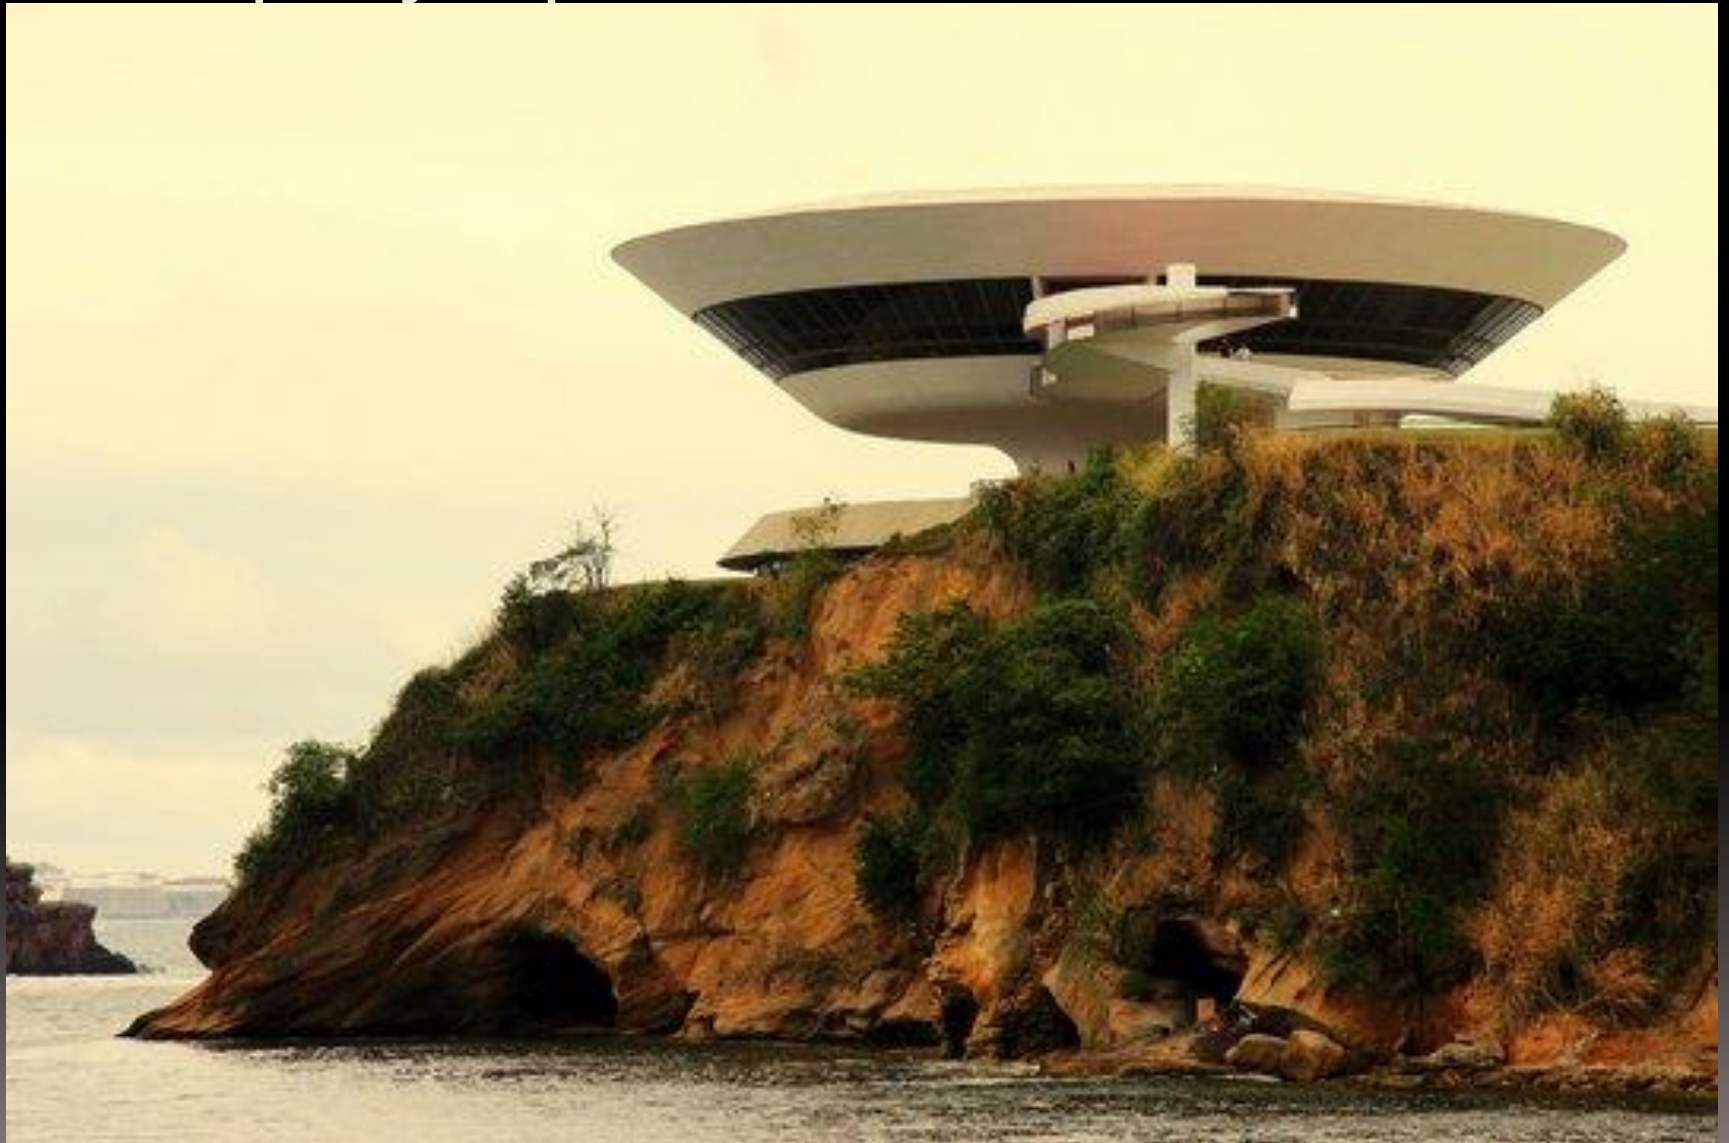

Музей современного искусства. Нитерой, Бразилия