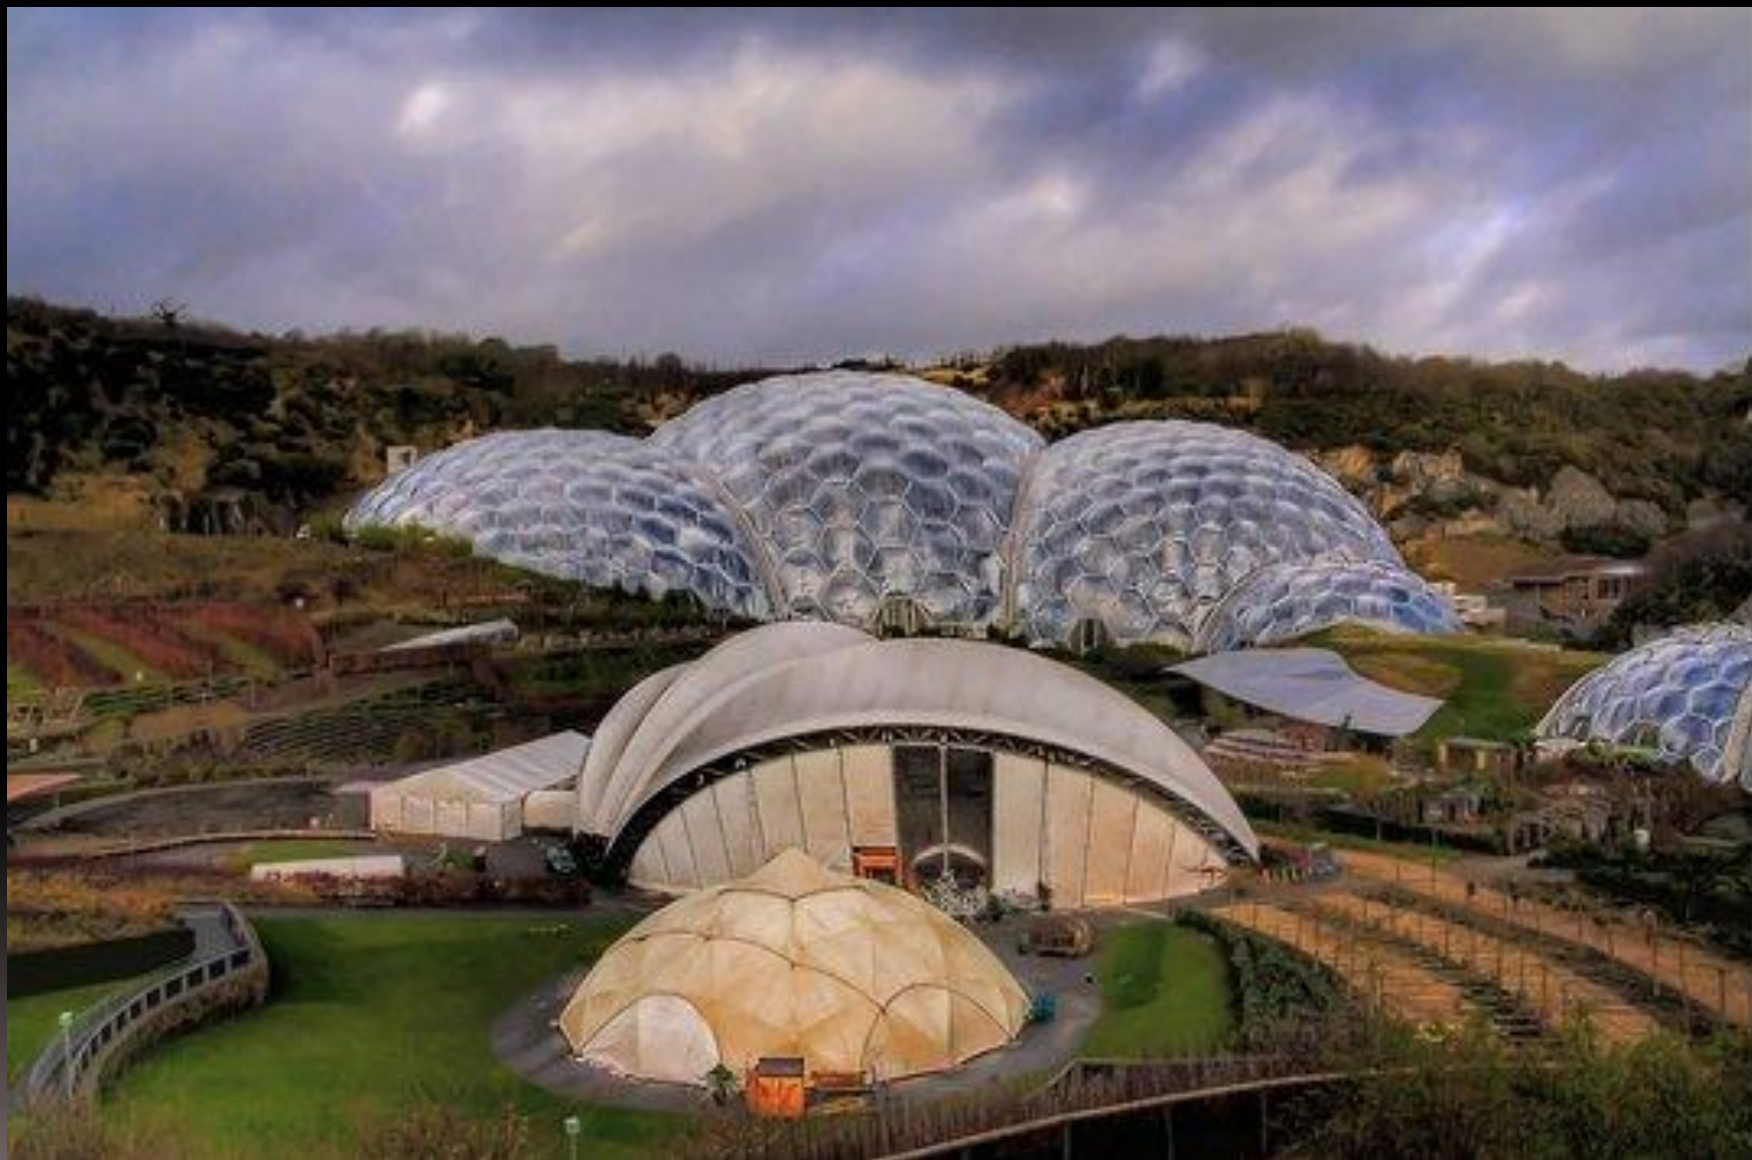

Проект Эдем. Англия