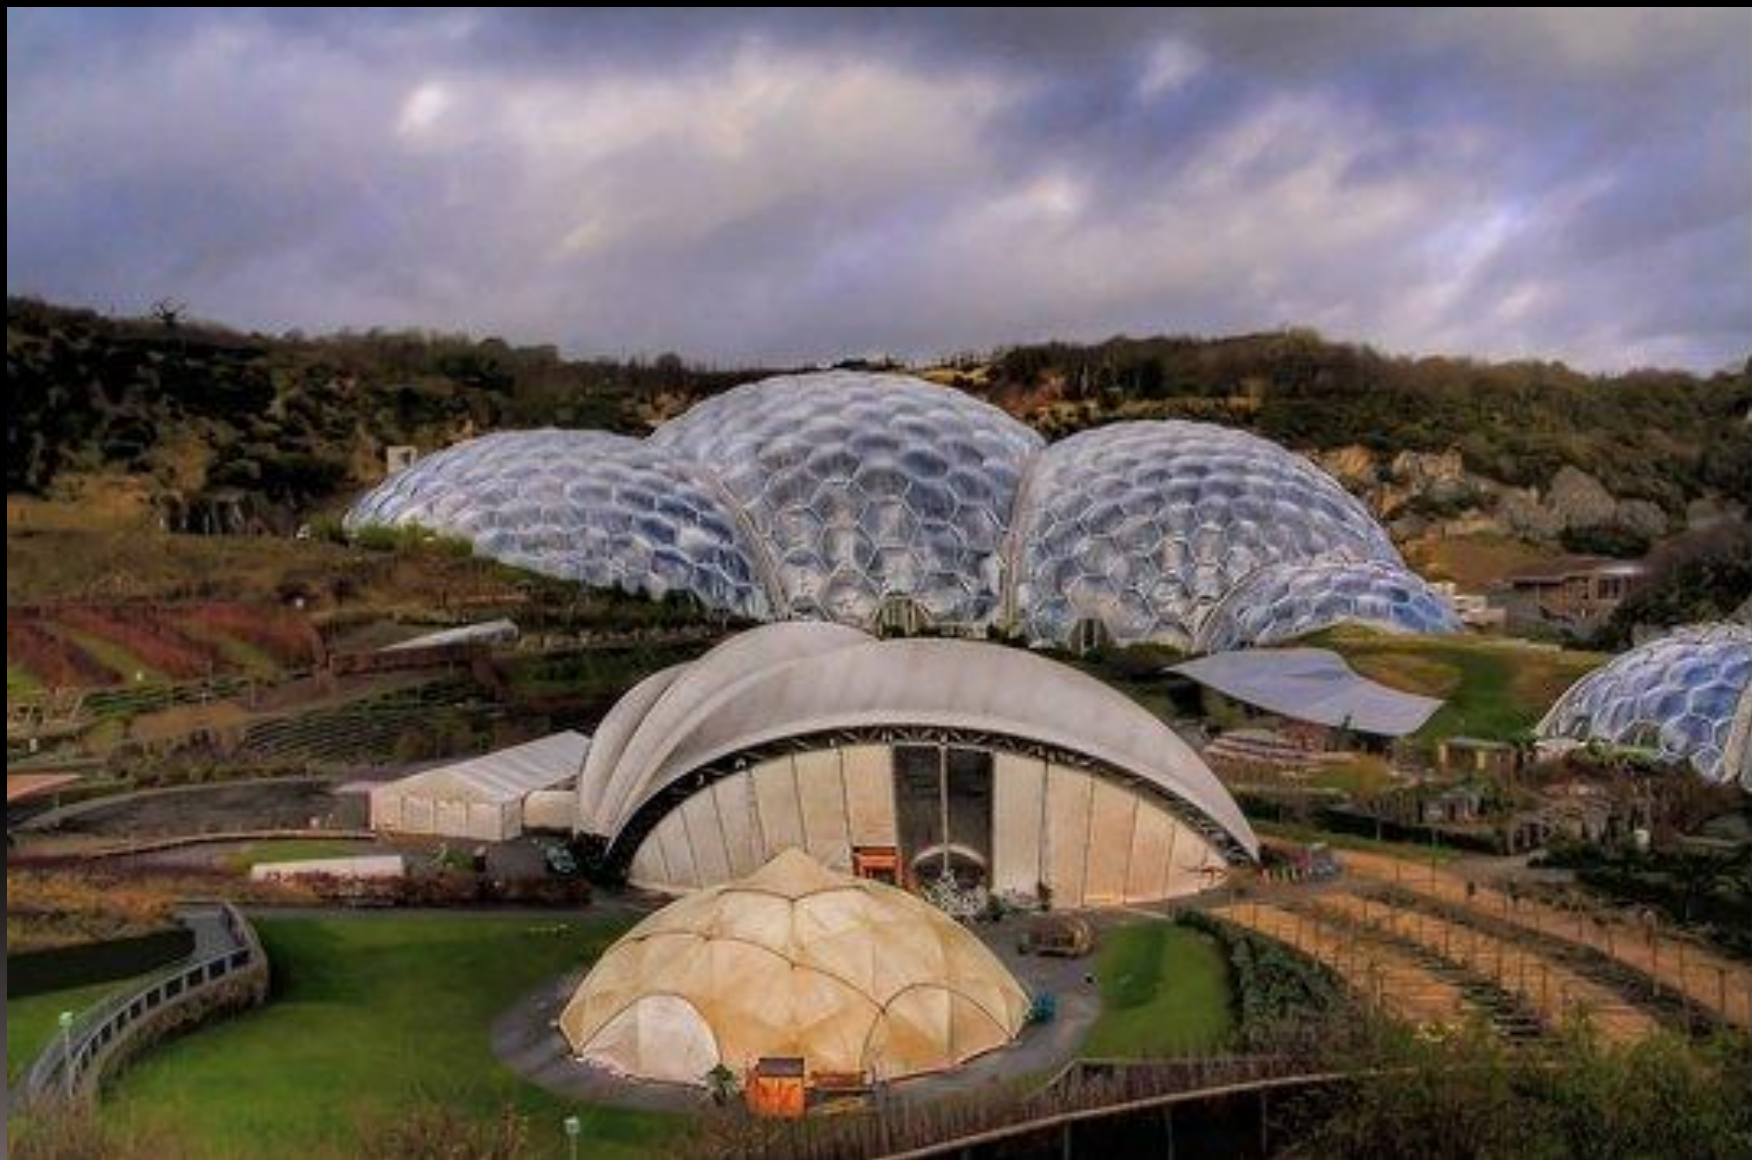

НЕОРДИНАРНЫЕ ЗДАНИЯ МИРА

Устройство для искоренения зла

*Устройство для
искоренения зла
(Device to Root out Evil).
Ванкувер, Канада.
Конечно, не совсем
здание, а скорее
памятник, но так как
в виде дома, то
подходит для
подборки*

• Hang Nga Guesthouse или Сумасшедший Дом (Вьетнам)

Дом принадлежит дочери бывшего президента Вьетнама, который изучал архитектуру в Москве. Дом имеет неожиданные завихрения и повороты, необычные решения были использованы в постройки крыши и комнат. Он похож на сказочный замок и не имеет ни одной прямоугольной формы.

Часовня в Скале (Аризона, Соединенные Штаты)

Музей Гуггенхайма в Бильбао. Испания

Проект Эдем. Англия

Дом - Стиральная машина (Мехико, Мексика)

Отель Esplanade Theatres. Сингапур

ARTIE | PHOTOGRAPHY

casa mila / la pedrera («каменная пещера»). Барселона Испания