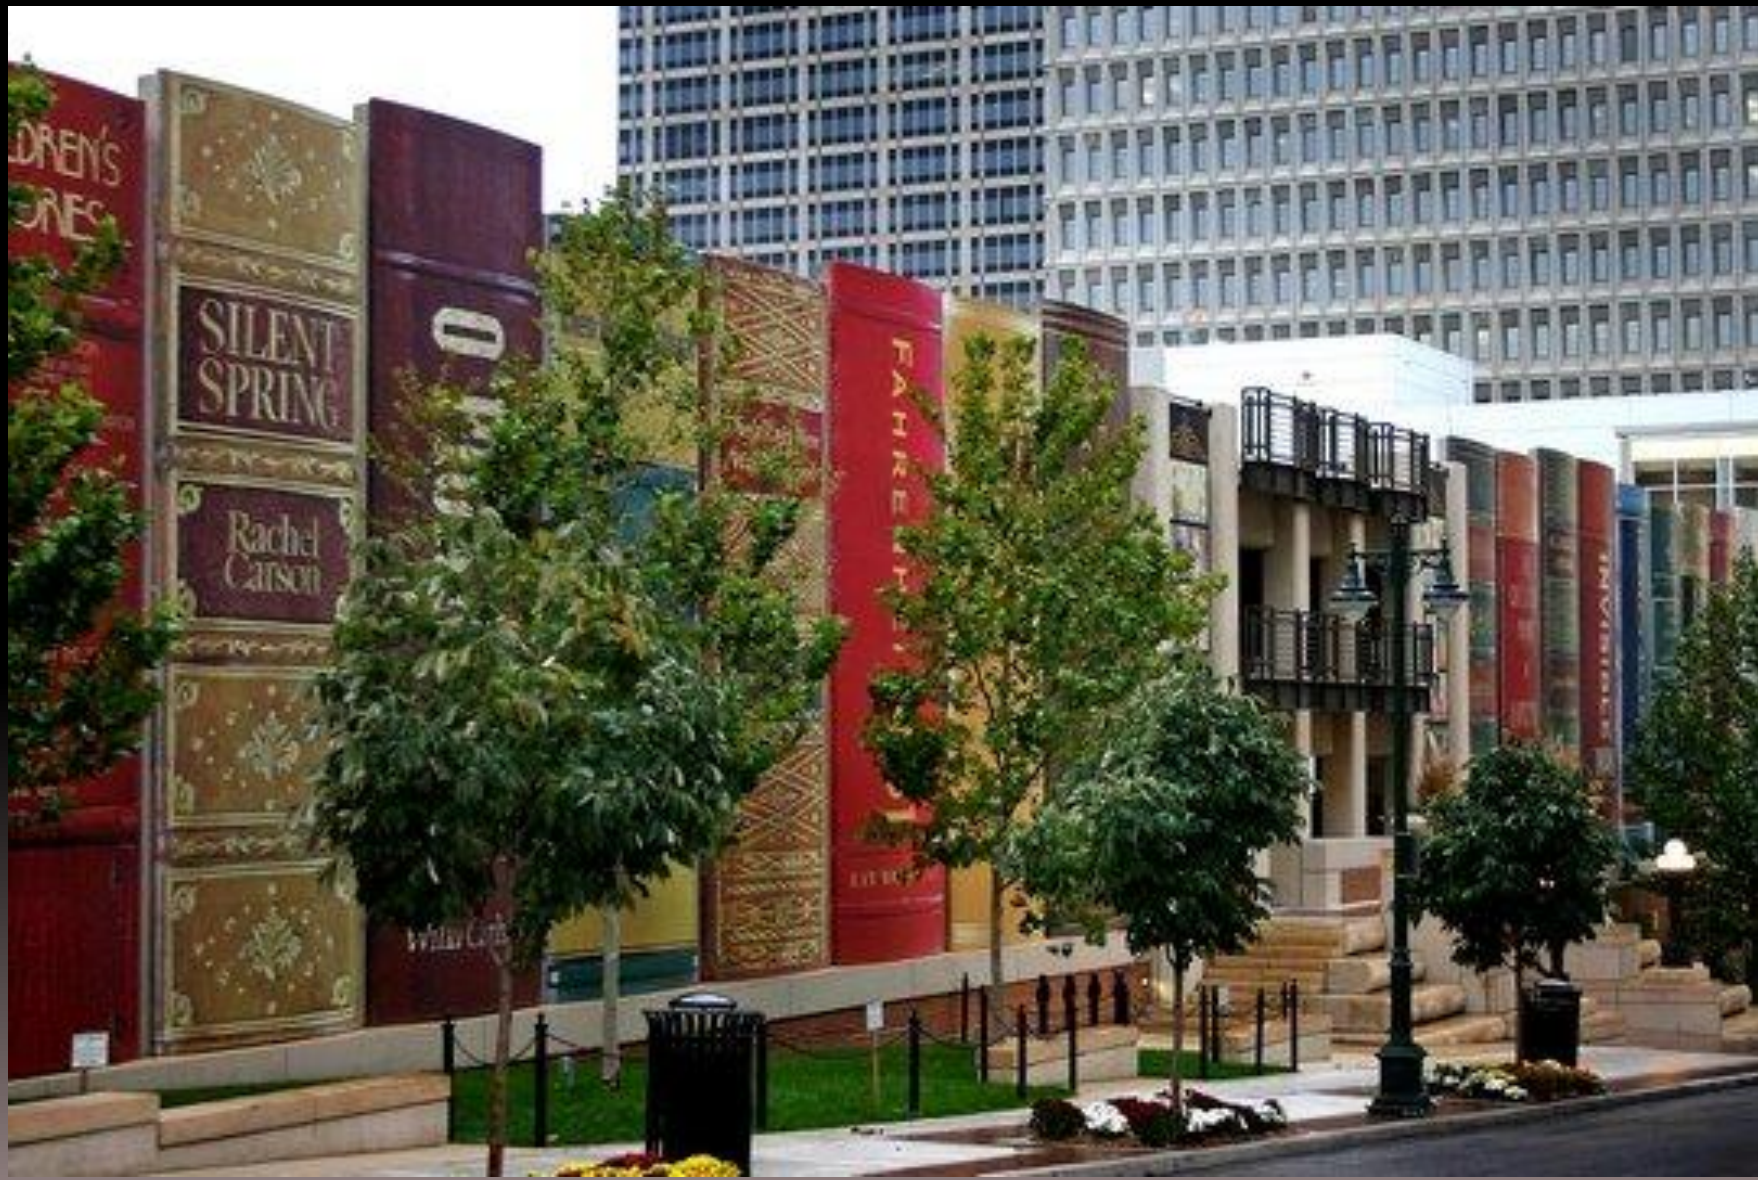

Лесное спиральное здание. Дармштадт, Германия

Отель-Казино Grand Lisboa. Макао, Китай

Перевернутый дом. Шимбарк, Польша

Торре Галатея Фигерас (Испания)

Здание-корзина (Огайо, Соединенные Штаты)

Здание компании Longaberger в Ньюарке штата Огайо может быть самое странное офисное здание в мире. Здание имеет площадь 180 000 квадратных футов, и является точной копией корзины из супермаркета. На строительство было потрачено \$30 миллионов и два года. Много экспертов пыталось убедить Дейва Лонгэберджера изменить свои планы, но он хотел точную копию реальной вещи.

Центральная библиотека Канзас-сити. Штат Миссури, США

Перевернутое здание на крыше другого здания. Вена, Австрия

Чудесный дом (Теннесси, Соединенные Штаты)

Здание Роберта Рипли в городе Ниагара Фолс, Канада

• Hang Nga Guesthouse или Сумасшедший Дом (Вьетнам)

Дом принадлежит дочери бывшего президента Вьетнама, который изучал архитектуру в Москве. Дом имеет неожиданные завихрения и повороты, необычные решения были использованы в постройки крыши и комнат. Он похож на сказочный замок и не имеет ни одной прямоугольной формы.