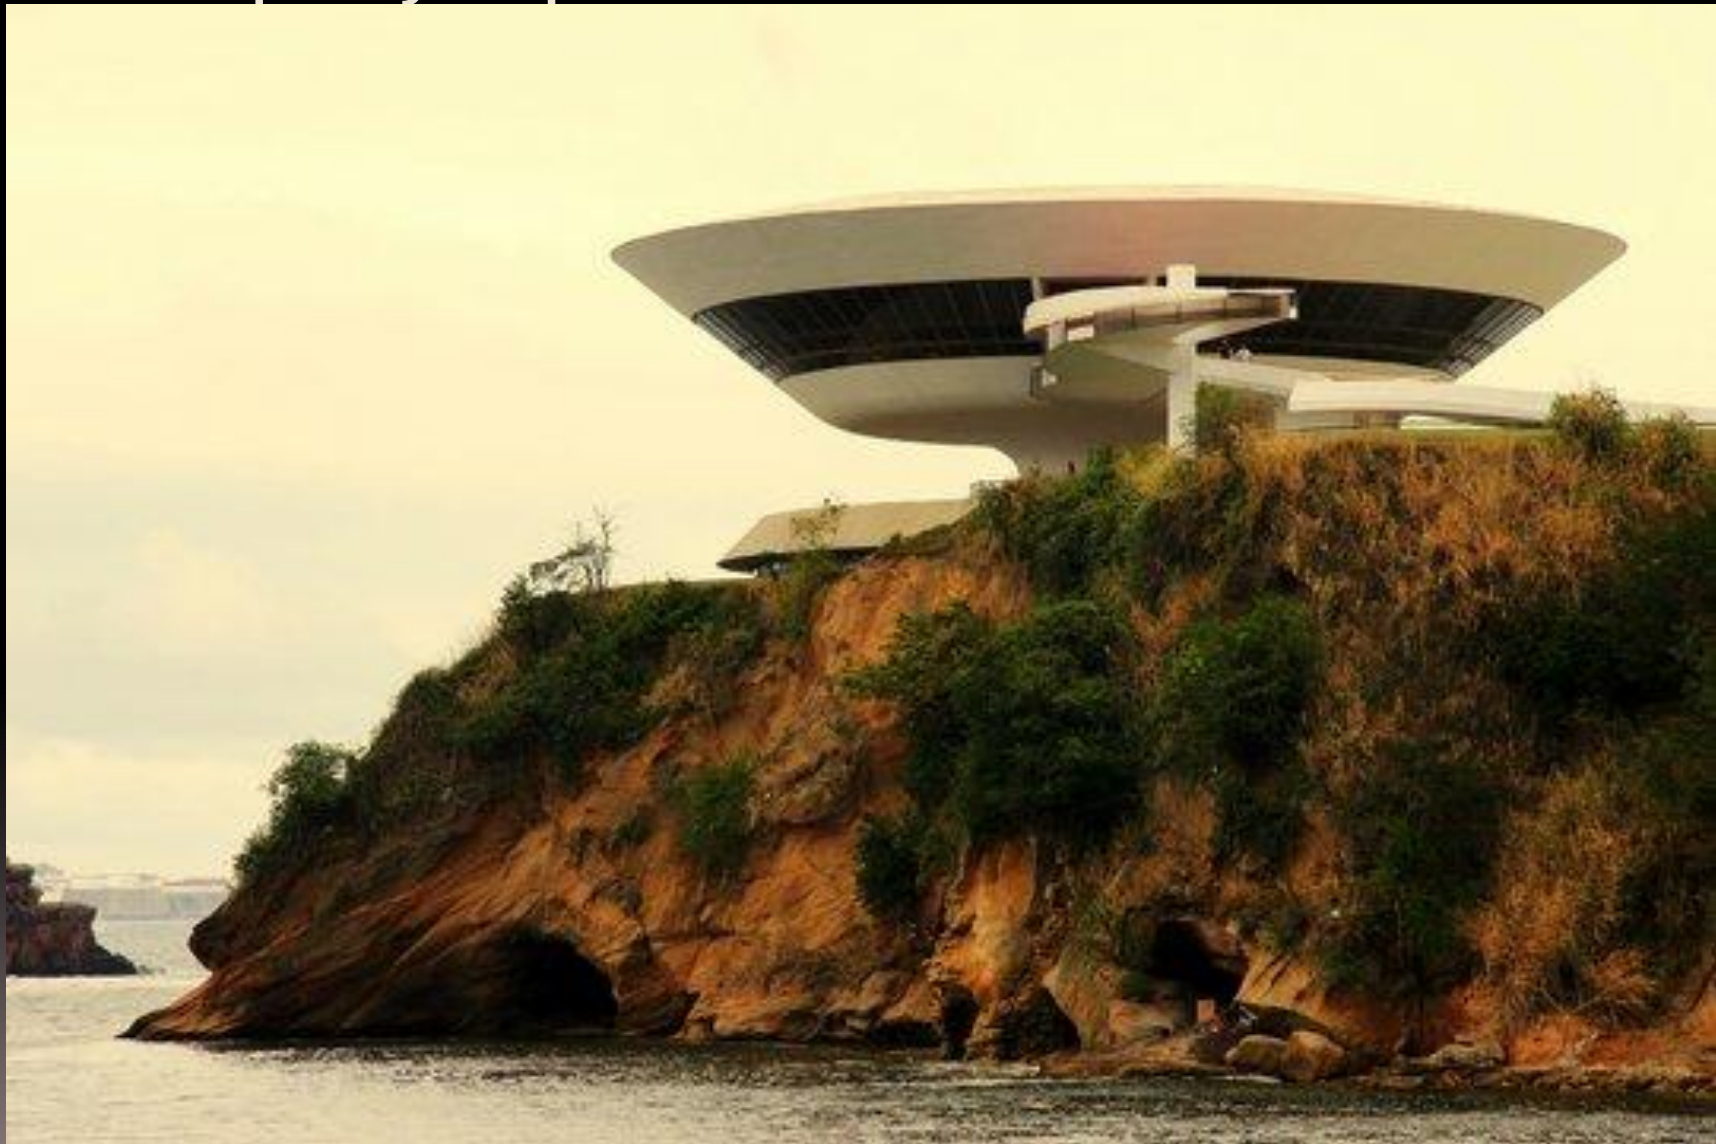

Музей современного искусства. Нитерой, Бразилия