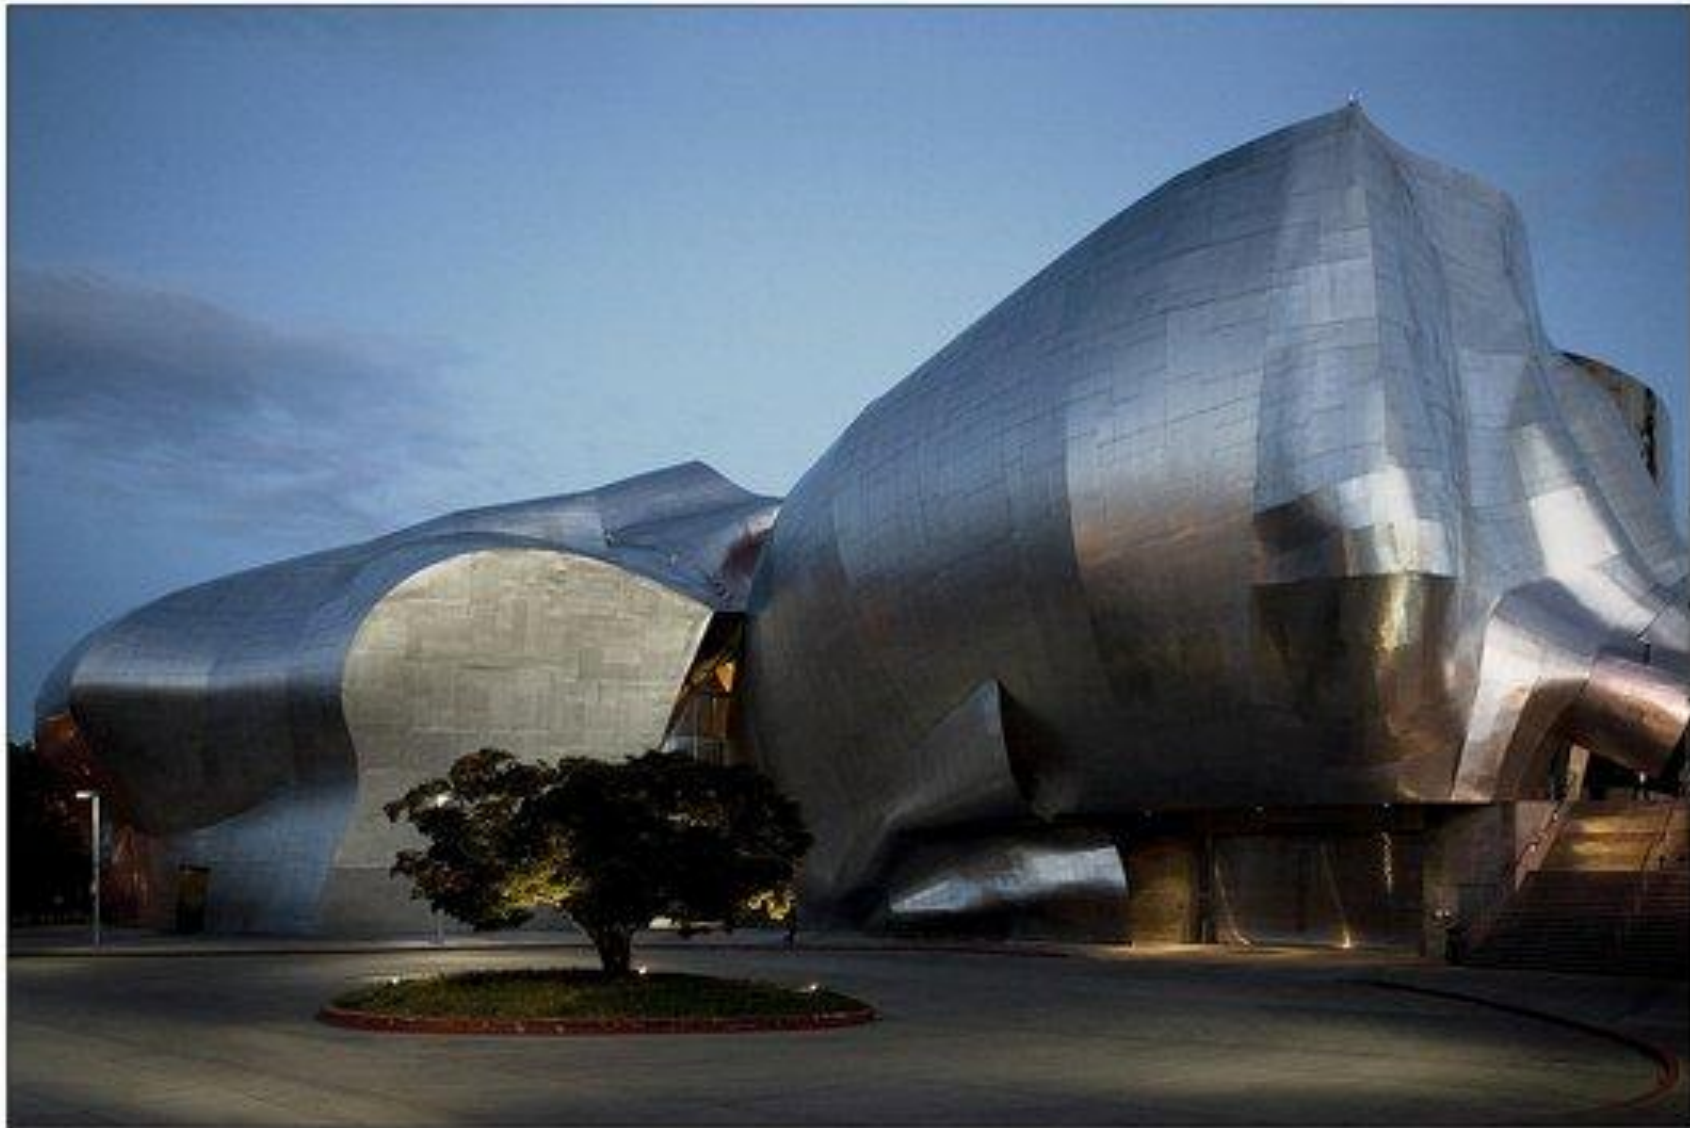

Центр музыки в Сиэтле, США