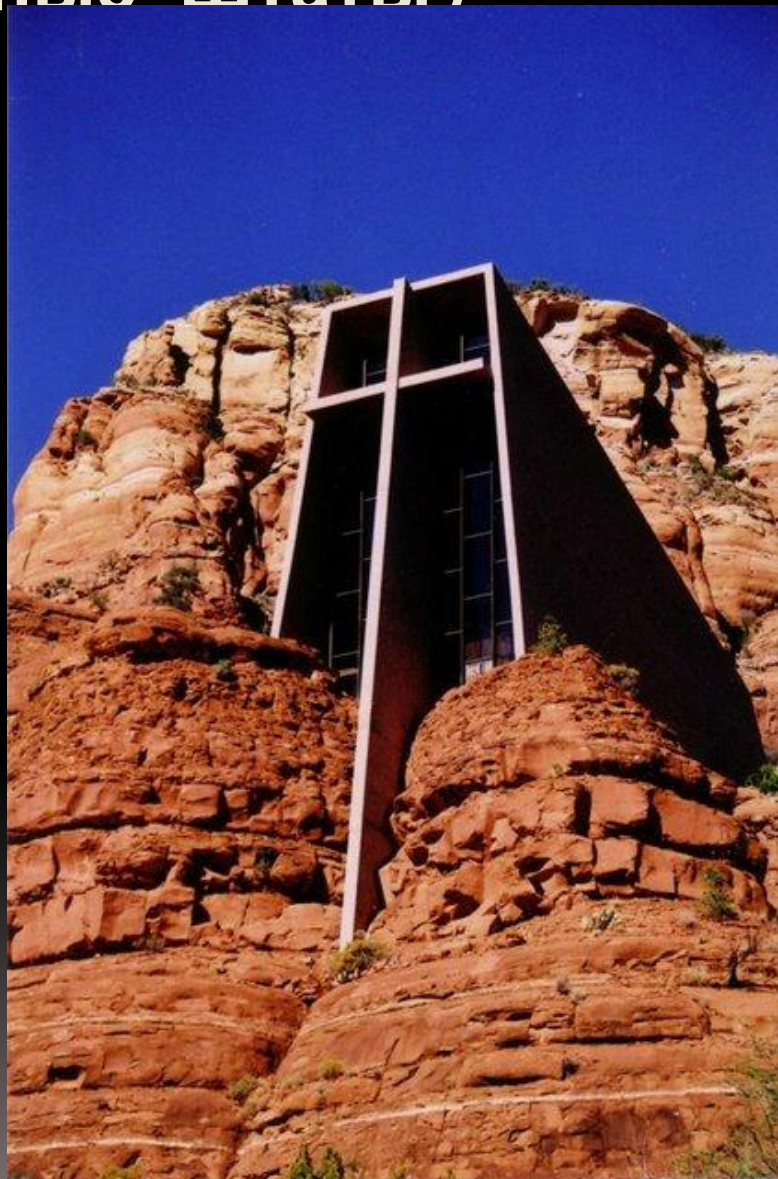

Часовня в Скале (Аризона, Соединенные Штаты)