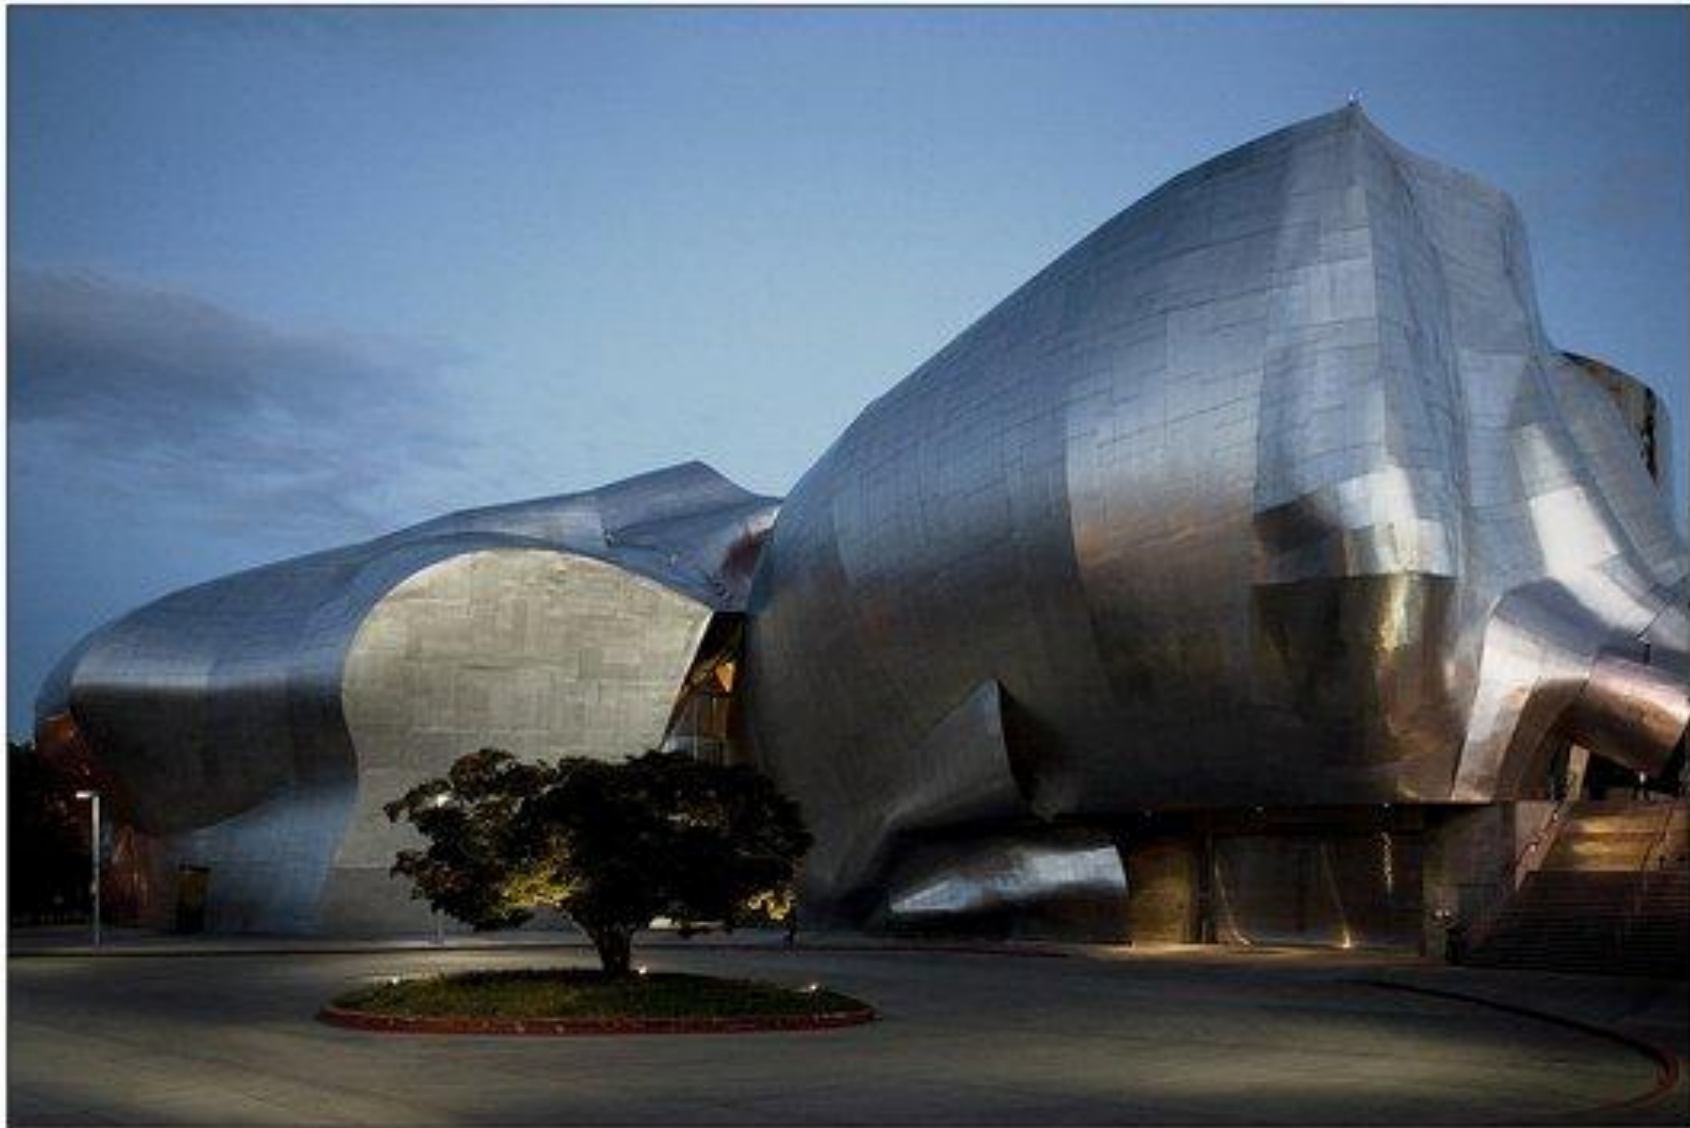

НЕОРДИНАРНЫЕ ЗДАНИЯ МИРА

Устройство для искоренения зла

*Устройство для
искоренения зла
(Device to Root out Evil).
Ванкувер, Канада.
Конечно, не совсем
здание, а скорее
памятник, но так как
в виде дома, то
подходит для
подборки*

Горбатый дом (The Crooked House). Сопот, Польша

Музей современного искусства. Нитерой, Бразилия

Центр музыки в Сиэтле, США

Центр музыки в Сиэтле, США

Танцующее здание. Прага, Чехия

Храм Лотоса. Дели, Индия

Лесное спиральное здание. Дармштадт, Германия

Отель-Казино Grand Lisboa. Макао, Китай

Перевернутый дом. Шимбарк, Польша

Торре Галатея Фигерас (Испания)

Здание-корзина (Огайо, Соединенные Штаты)

Здание компании Longaberger в Ньюарке штата Огайо может быть самое странное офисное здание в мире. Здание имеет площадь 180 000 квадратных футов, и является точной копией корзины из супермаркета. На строительство было потрачено \$30 миллионов и два года. Много экспертов пыталось убедить Дейва Лонгэберджера изменить свои планы, но он хотел точную копию реальной вещи.

• Hang Nga Guesthouse или Сумасшедший Дом (Вьетнам)

Дом принадлежит дочери бывшего президента Вьетнама, который изучал архитектуру в Москве. Дом имеет неожиданные завихрения и повороты, необычные решения были использованы в постройки крыши и комнат. Он похож на сказочный замок и не имеет ни одной прямоугольной формы.