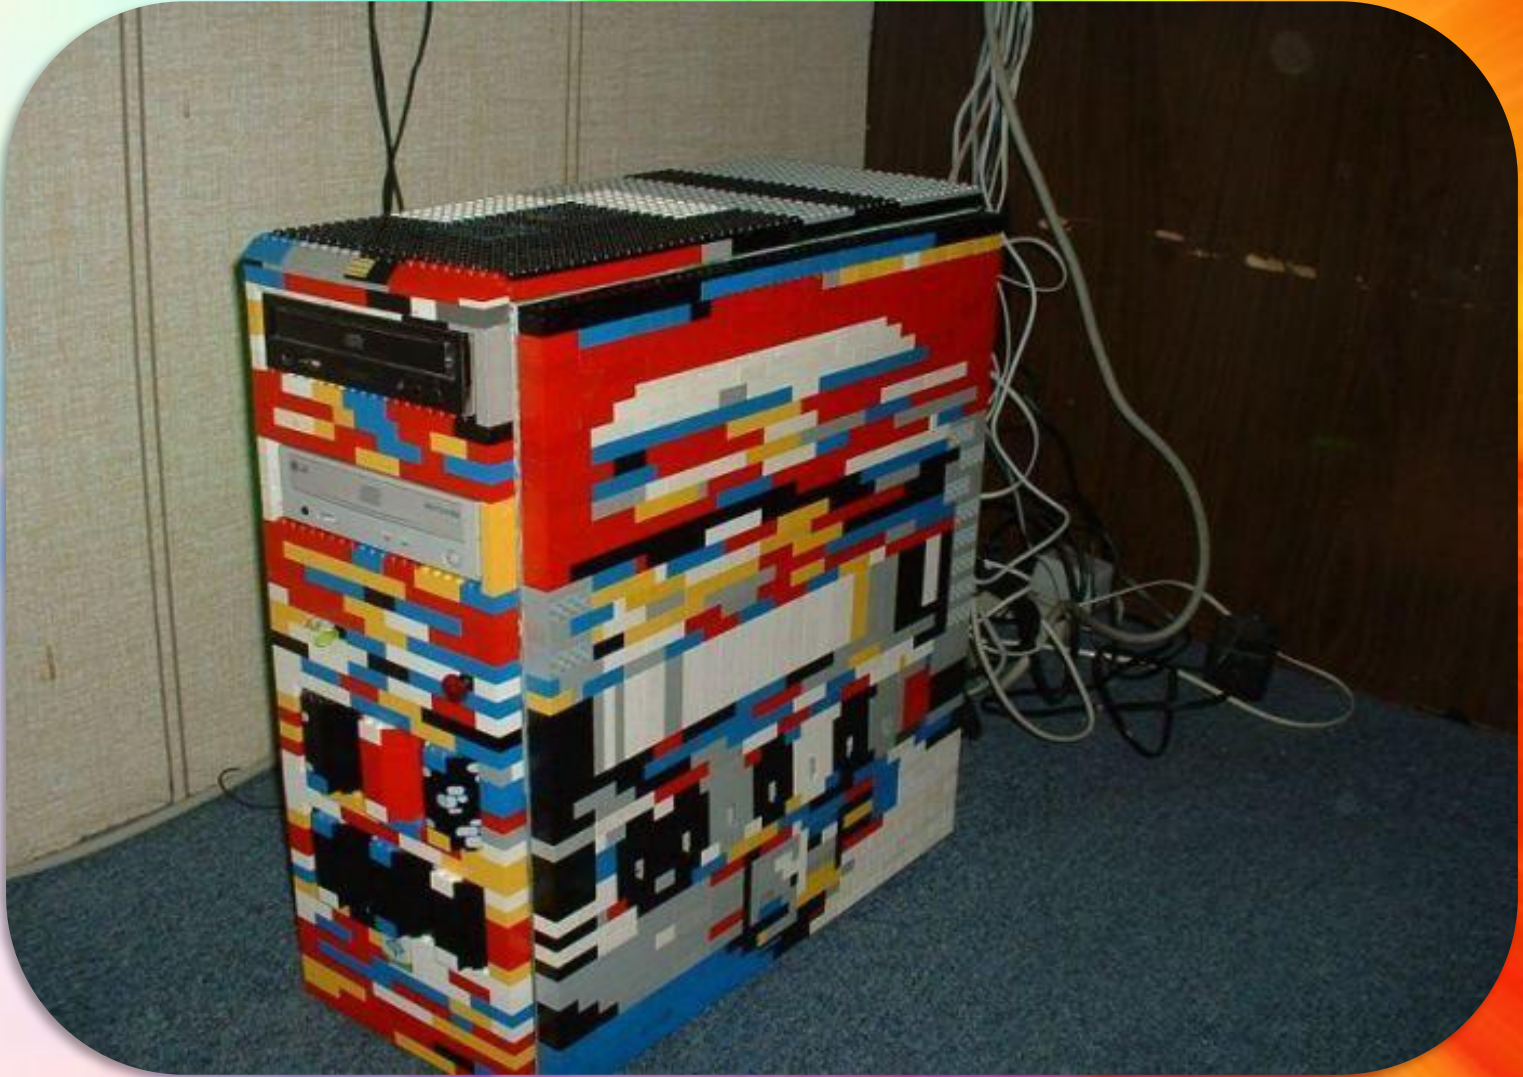

НЕТРАДИЦИОННОЕ ИСПОЛЬЗОВАНИЕ КОНСТРУКТОРА ЛЕГО

ПОДГОТОВИЛА ВОСПИТАТЕЛЬ
МАДОУ «ЦРР-ДС «РАДУГА»
ВОВЧЕНКО ИННА ВИКТОРОВНА

Оригинальный диван в стиле Lego

Системный блок, тюнингованный Lego

Настольная лампа из Lego

Лего-рама для зеркала

Лего-горшок для цветов

Стильные подстаканники

Подставка для салфеток

Подставка для ножей

Подставка для зубных щёток

Оргайзер

Лего-домик для питомца