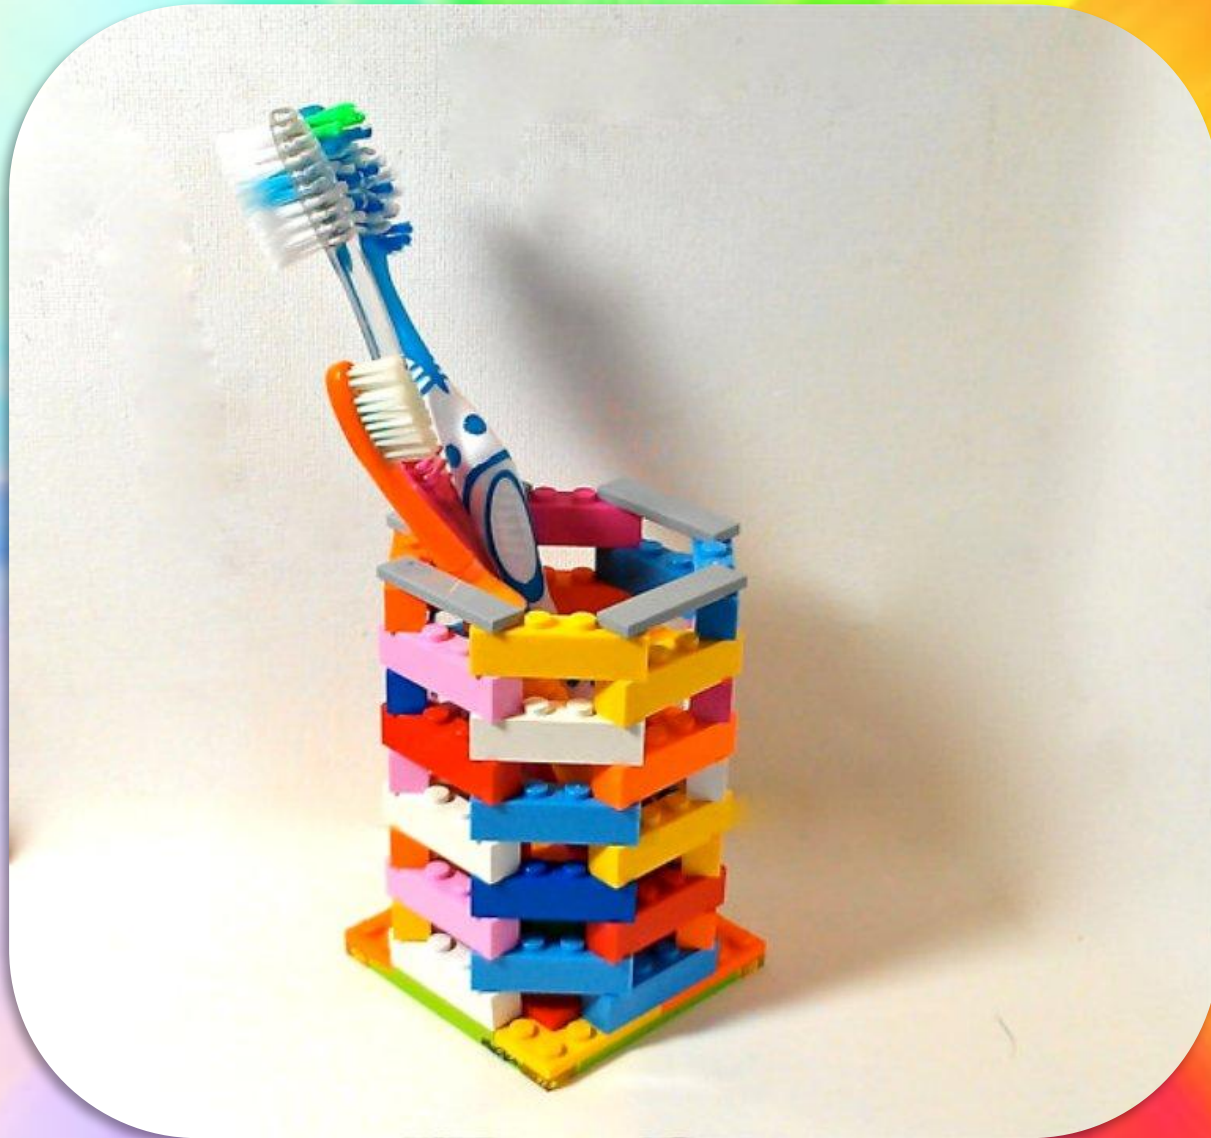

НЕТРАДИЦИОННОЕ ИСПОЛЬЗОВАНИЕ КОНСТРУКТОРА ЛЕГО

ПОДГОТОВИЛА ВОСПИТАТЕЛЬ
МАДОУ «ЦРР-ДС «РАДУГА»
ВОВЧЕНКО ИННА ВИКТОРОВНА

Оригинальный диван в стиле Lego

Системный блок, тюнингованный Lego

Настольная лампа из Lego

Лего-рама для зеркала

Лего-горшок для цветов

Стильные подстаканники

Подставка для салфеток

Подставка для ножей

Подставка для зубных щёток

Оргайзер

Лего-домик для питомца