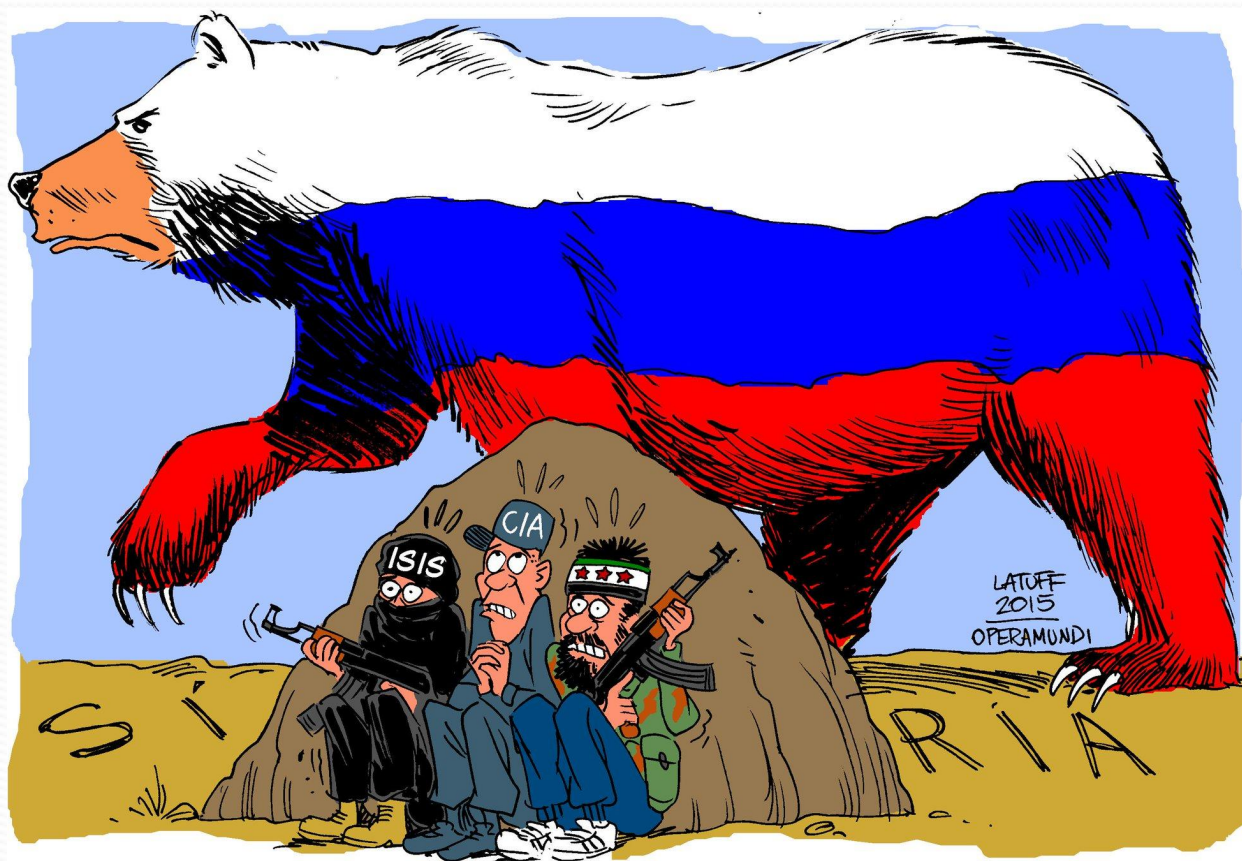

Государственный флаг РФ
представляет собой
прямоугольное полотнище из
трех равновеликих
горизонтальных полос: верхней
- белого, средней - синего и
нижней - красного цвета.

В настоящее время чаще всего используется следующая
расшифровка значений цветов флага России:

означает мир, чистоту, непорочность,

совершенство;

Синий цвет символ веры и верности, постоянства;

Красный цвет символизирует энергию, силу,
кровь, пролитую за Отечество.

В старину флаг именовали СТЯГОМ

Стяг с изображением лика Христа - хоругвь

Флаги Петра I и морского флота

Первый
общегосударственный флаг
появился у России только в
XIX веке. Вначале он был
чёрно-жёлто-белым. Его
утвердил император
Александр II.

В 1883 году император Александр
III, распорядился использовать
как государственный только
бело-сине-красный флаг.

Генерал от кавалерии
БРУСИЛОВ
Алексей Алексеевич

прошлое
в настоящем:

ПОБЕДЕ 75

В 1917 году в Российской империи произошла революция и почти весь XX век государственным флагом нашей страны, которая тогда называлась СССР, было красное полотнище с серпом и молотом в правом верхнем уголке.