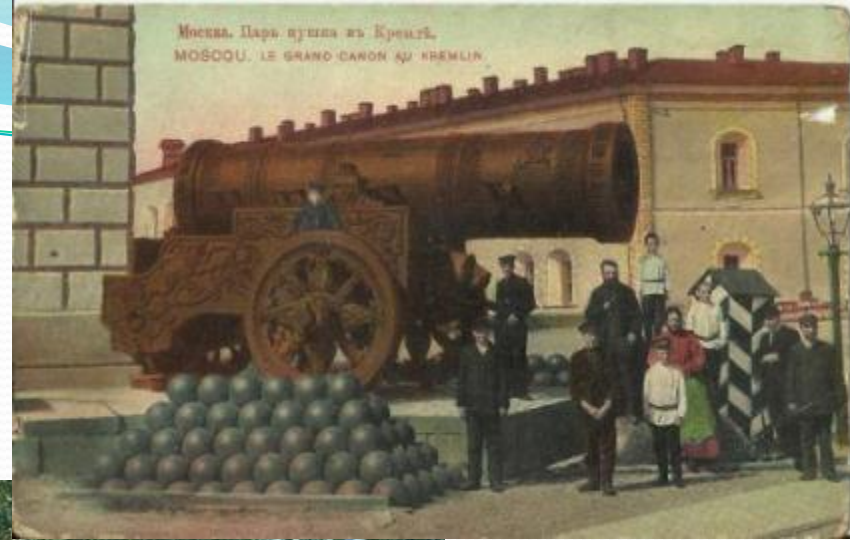

Российская Федерация

Москва - наша столица

**Кремль-
резиденция Президента РФ**

Президент РФ – Путин Владимир Владимирович

Красная площадь- сердце России

Царь- КОЛОКО Л

Царь – пушка

Здание Правительства РФ

Государственный флаг РФ
представляет собой
прямоугольное полотнище из
трех равновеликих
горизонтальных полос: верхней
- белого, средней - синего и
нижней - красного цвета.

В настоящее время чаще всего используется следующая
расшифровка значений цветов флага России: