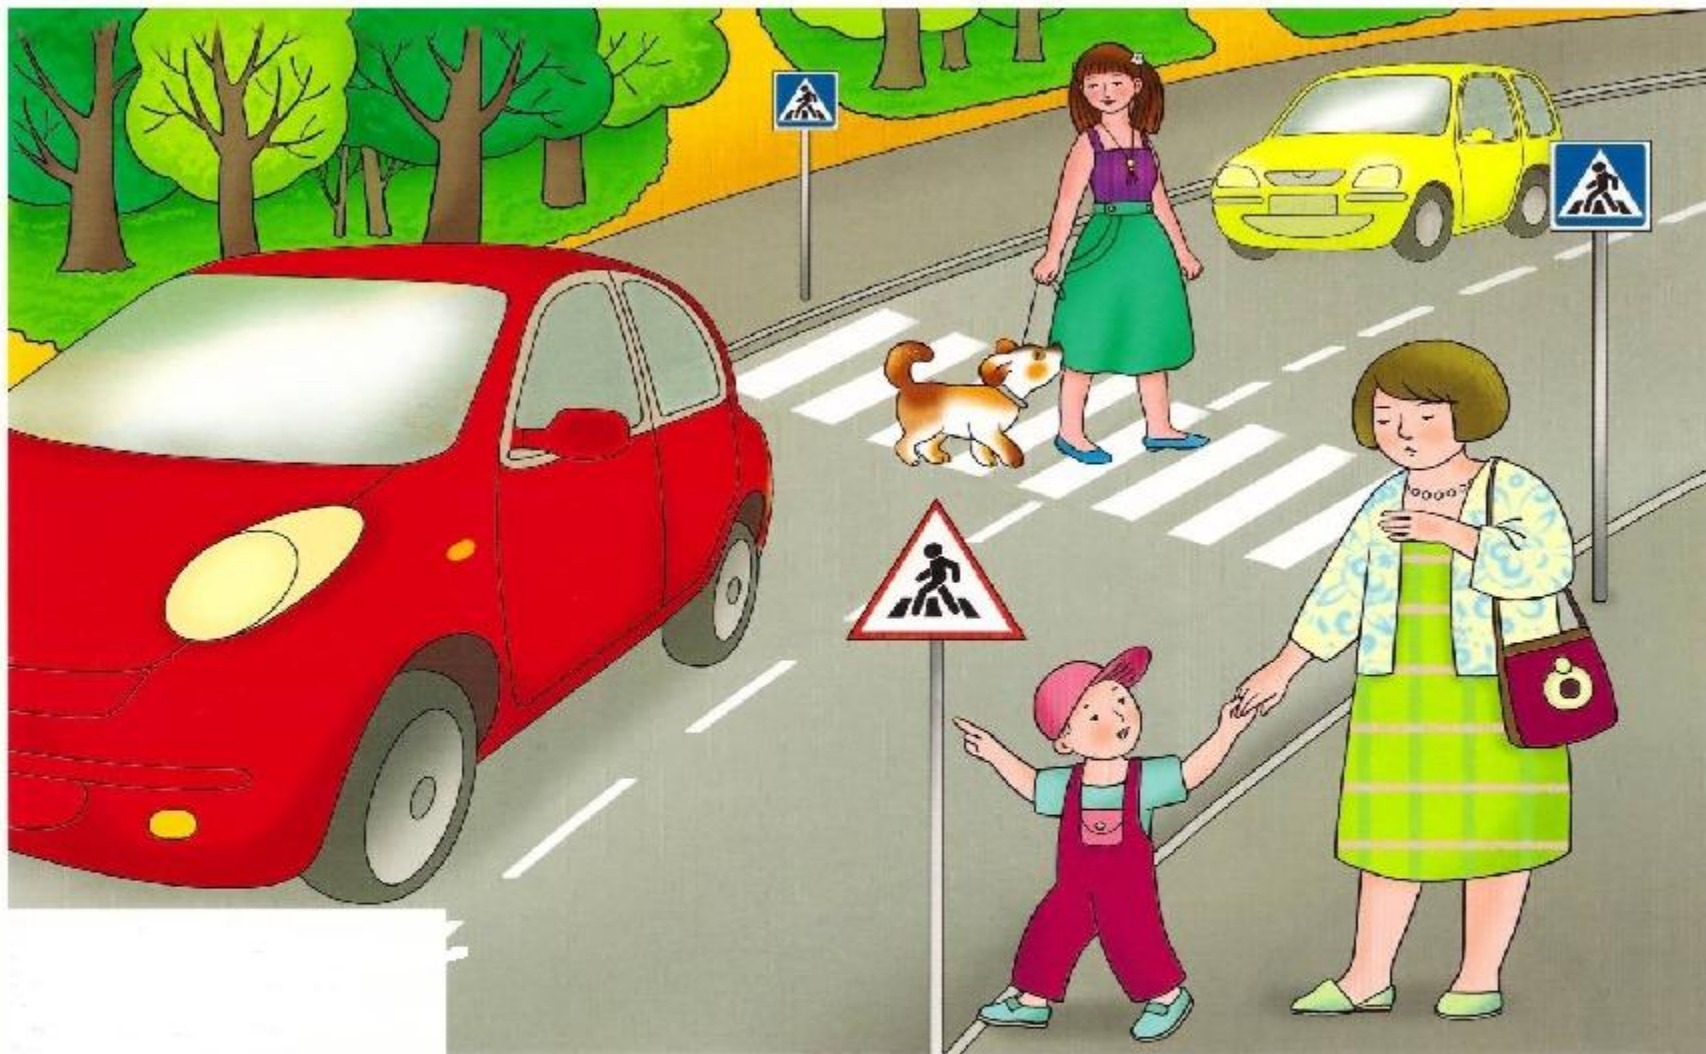

**Безопасность на дорогах**

**Каждому положено знать правила  
дорожного движения.**

# ПРАВИЛА ДОРОЖНОГО ДВИЖЕНИЯ

Если красный  
свет горит,  
Это значит  
путь закрыт!

Желтый -  
подожди чуть-чуть,  
Будь готов  
продолжить путь!

А зелёный свет  
горит,  
Это значит  
путь открыт!

Что за белые полоски  
На соседнем перекрестке?  
Это "ЗЕБРА" - ПЕРЕХОД -  
Через улицу ведет.

# ОСТРОВК БЕЗОПАСНОСТИ

Всегда!  
переходи дорогу на  
зелёный сигнал  
светофора

Переходи  
дорогу только  
по пешеходному  
переходу

Нельзя!  
кататься на велосипеде  
по проезжей части

Не ходи  
по краю тротуара -  
это опасно

Необходимо!  
знать знаки  
дорожного движения

На улице будьте  
Внимательны, дети!  
Твердо запомните правила эти!  
Правила эти помни всегда,  
Чтоб не случилась с тобою беда

Запрещается  
играть рядом  
с проезжей частью