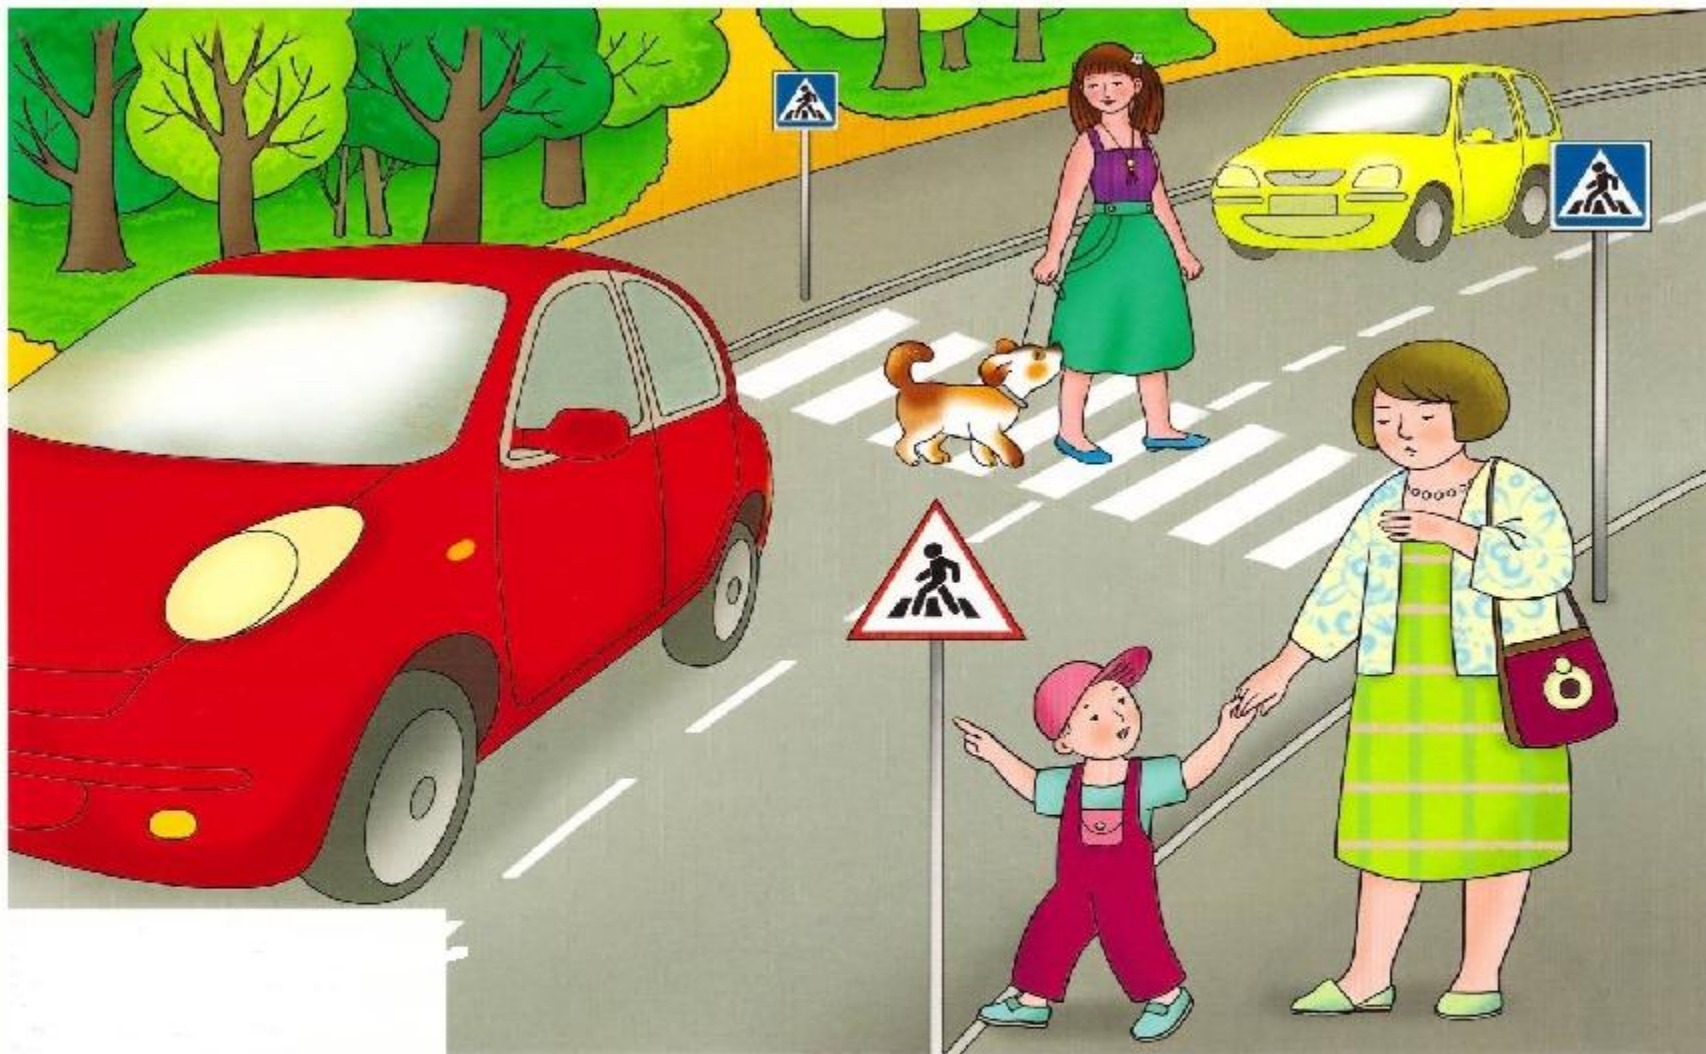

Кто из участников дорожного движения нарушает ПДД?