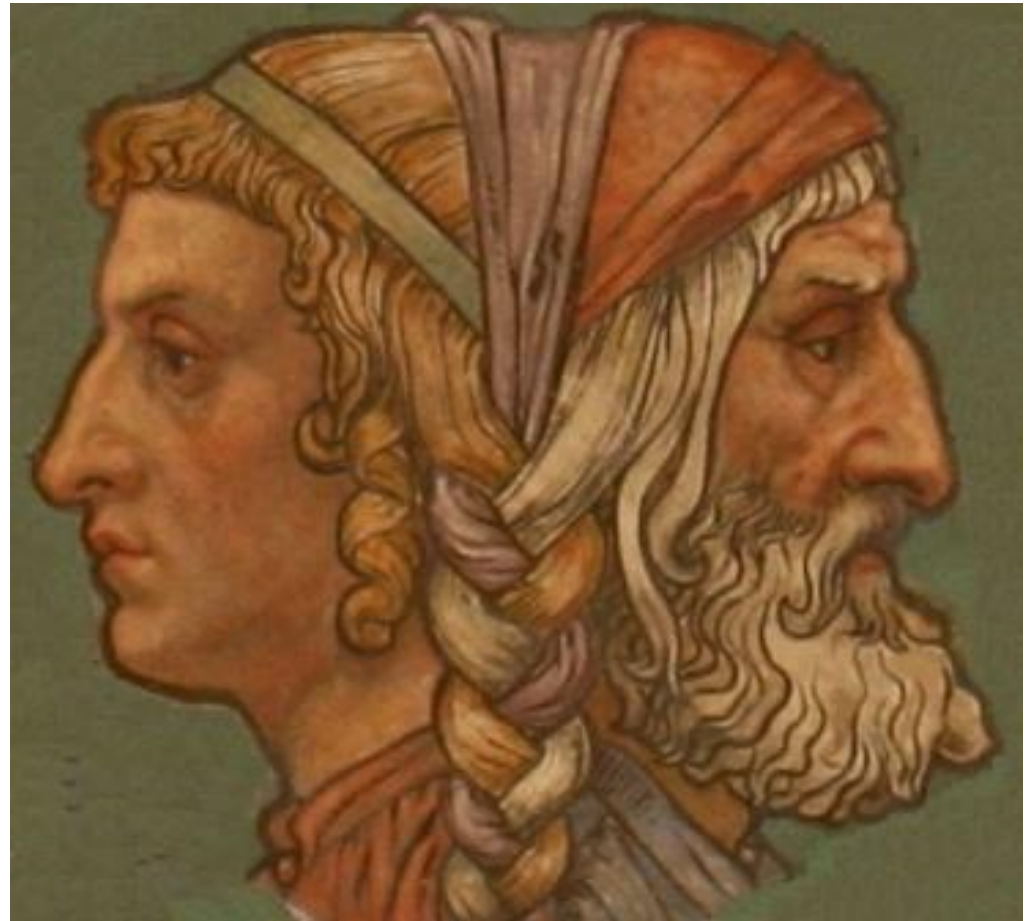

Е

50

Д

45

Боги и богини Древнего Рима

**ЮПИТ
ЕР**

ГЕРА

ДВУЛИКИЙ ЯНУС

FIG. 42.—Janus.

Дуб Капитолия

ВОЛЧИЦА, ВСКОРМИВШАЯ РОМУЛА И РЕМА

Н. А. КУН

ЛЕГЕНДЫ и МИФЫ ДРЕВНЕЙ ГРЕЦИИ

Легенды и сказания
Древней
ГРЕЦИИ

и
Древнего
РИМА