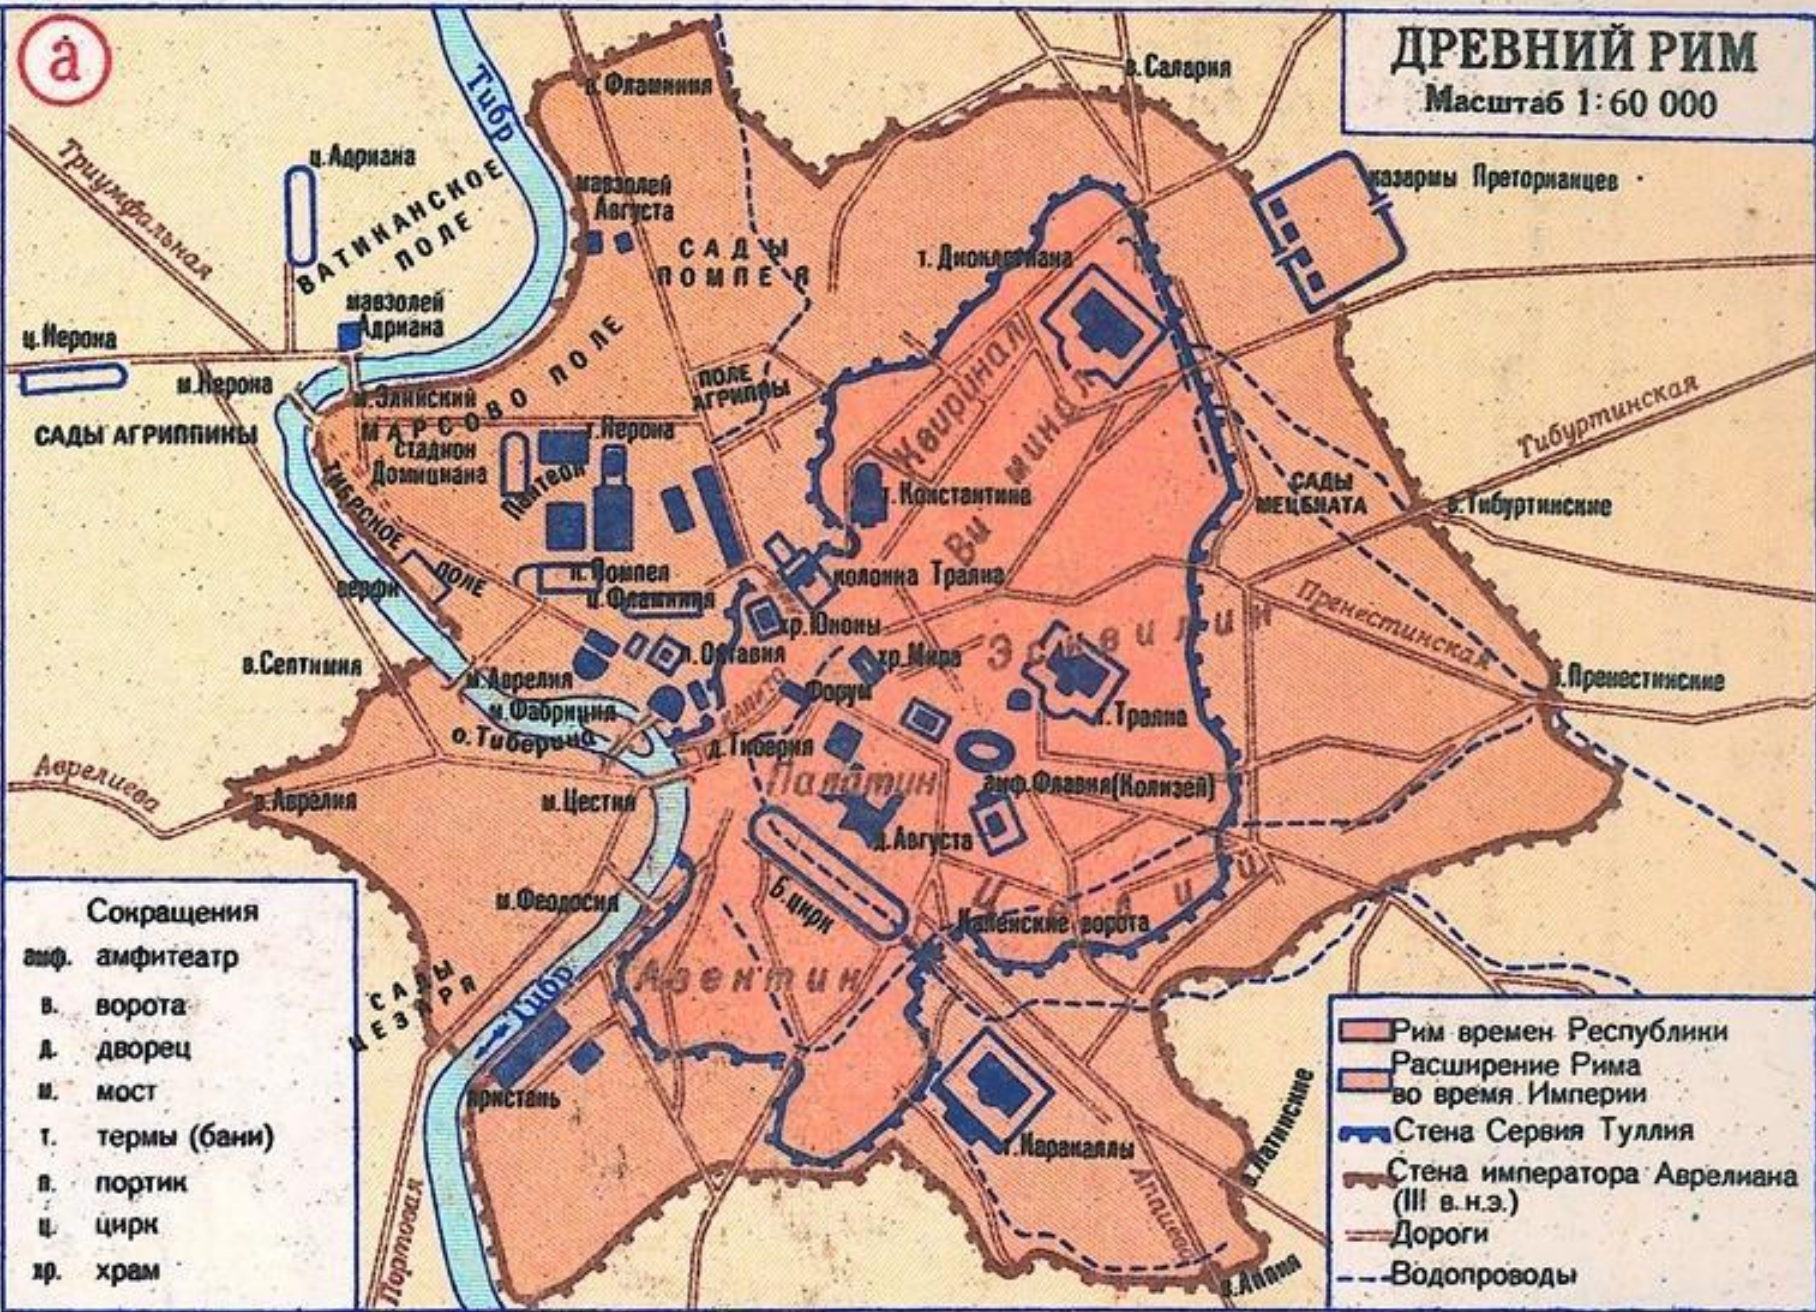

МИФЫ ДРЕВНЕГО РИМА.

а

ДРЕВНИЙ РИМ

Масштаб 1 : 60 000

Сокращения

амф.	амфитеатр
в.	ворота
д.	дворец
м.	мост
т.	термы (бани)
п.	портик
ц.	цирк
хр.	храм

	Рим времен Республики
	Расширение Рима во время Империи
	Стена Сервия Туллия
	Стена императора Аврелиана (III в.н.э.)
	Дороги
	Водопроводы