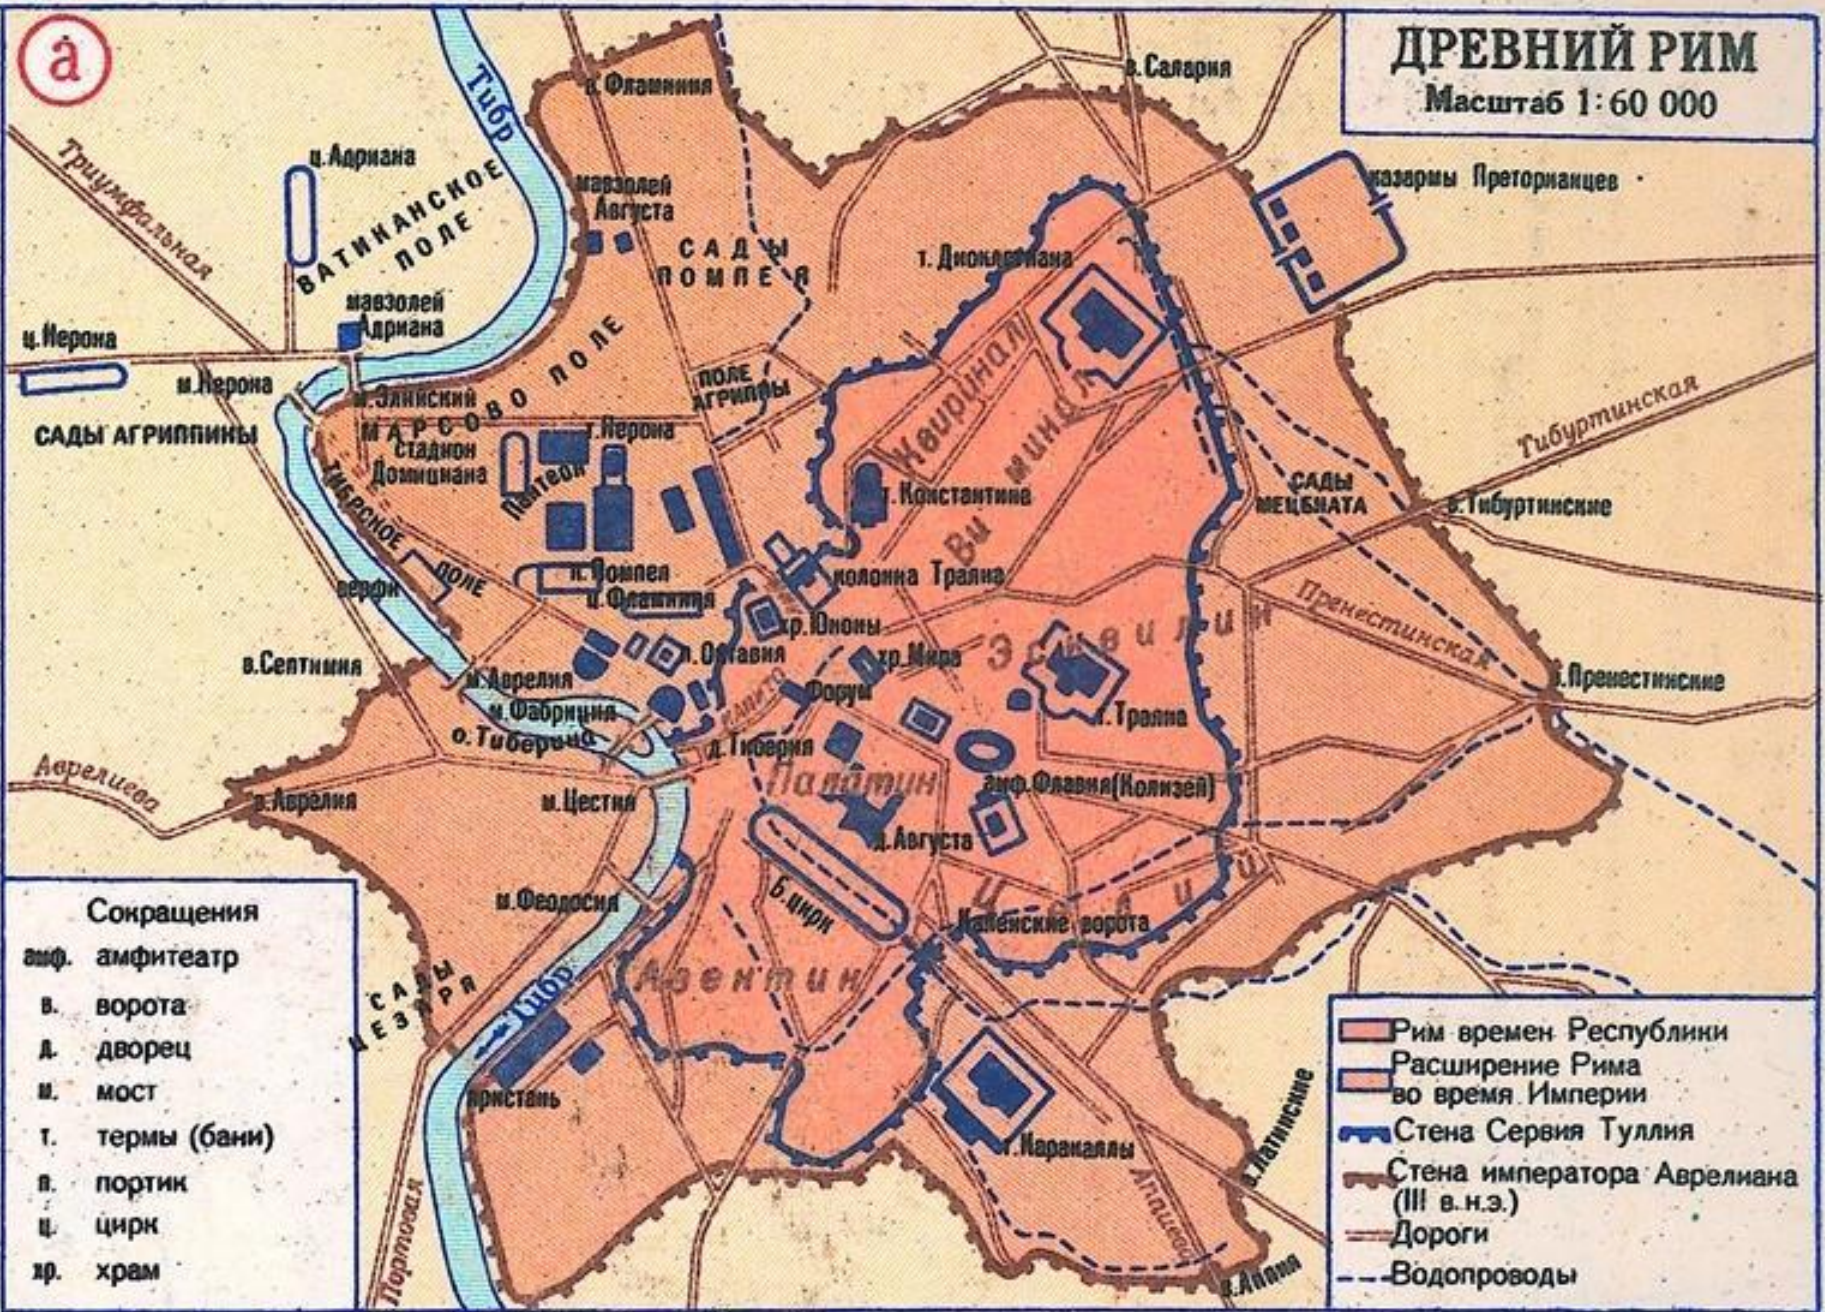

МИФЫ ДРЕВНЕГО РИМА.

а

ДРЕВНИЙ РИМ

Масштаб 1 : 60 000

Сокращения

амф.	амфитеатр
в.	ворота
д.	дворец
м.	мост
т.	термы (бани)
п.	портик
ц.	цирк
хр.	храм

	Рим времен Республики
	Расширение Рима во время Империи
	Стена Сервия Туллия
	Стена императора Аврелиана (III в.н.э.)
	Дороги
	Водопроводы