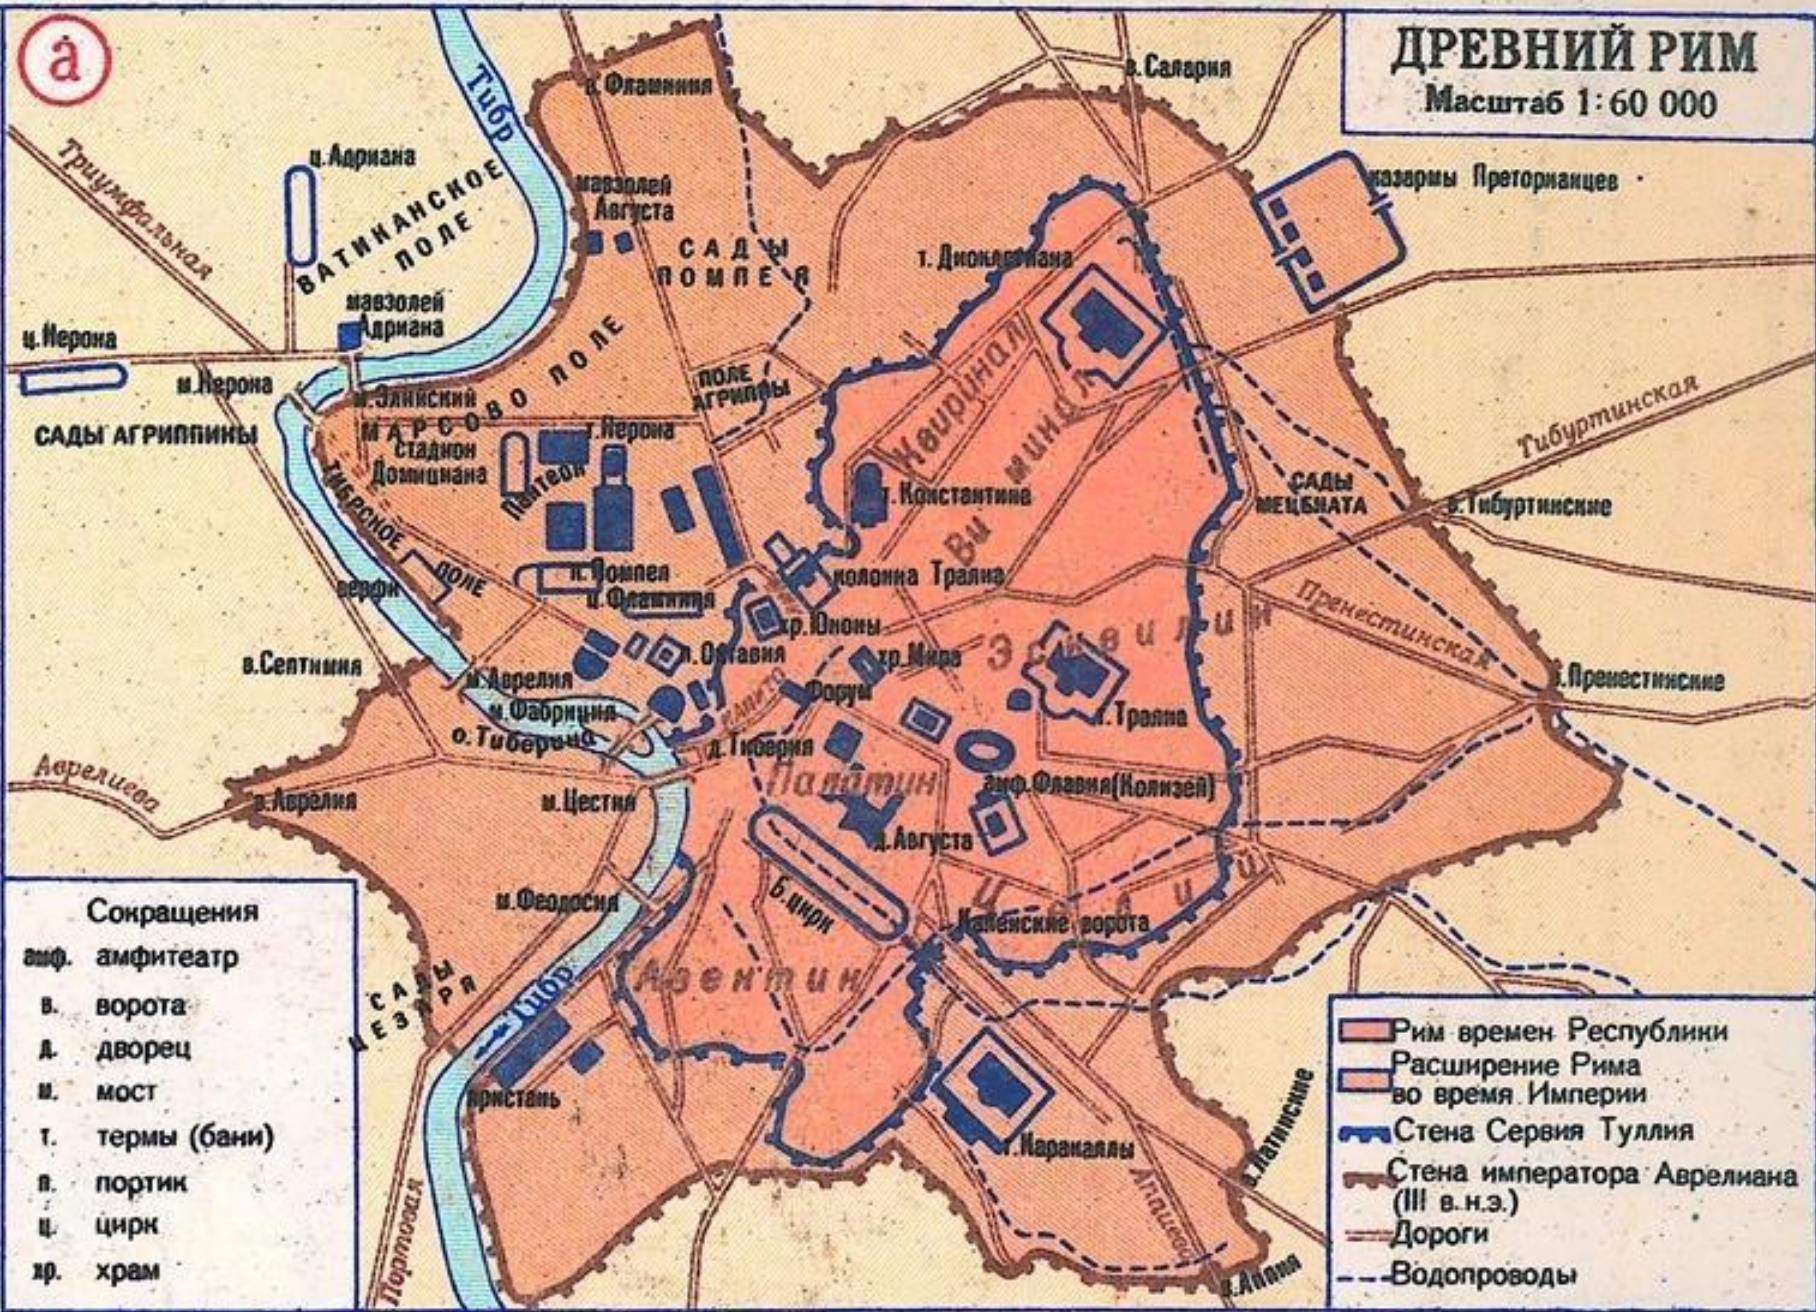

**МИФЫ
ДРЕВНЕГО
РИМА.**

а

ДРЕВНИЙ РИМ

Масштаб 1 : 60 000

Сокращения

| | |
|------|--------------|
| амф. | амфитеатр |
| в. | ворота |
| д. | дворец |
| м. | мост |
| т. | термы (бани) |
| п. | портик |
| ц. | цирк |
| хр. | храм |

**ЮПИТ
ЕР**

ГЕРА

ДВУЛИКИЙ ЯНУС

FIG. 42.—Janus.

Дуб Капитолия

ВОЛЧИЦА, ВСКОРМИВШАЯ РОМУЛА И РЕМА

Н. А. КУН

ЛЕГЕНДЫ и МИФЫ ДРЕВНЕЙ ГРЕЦИИ