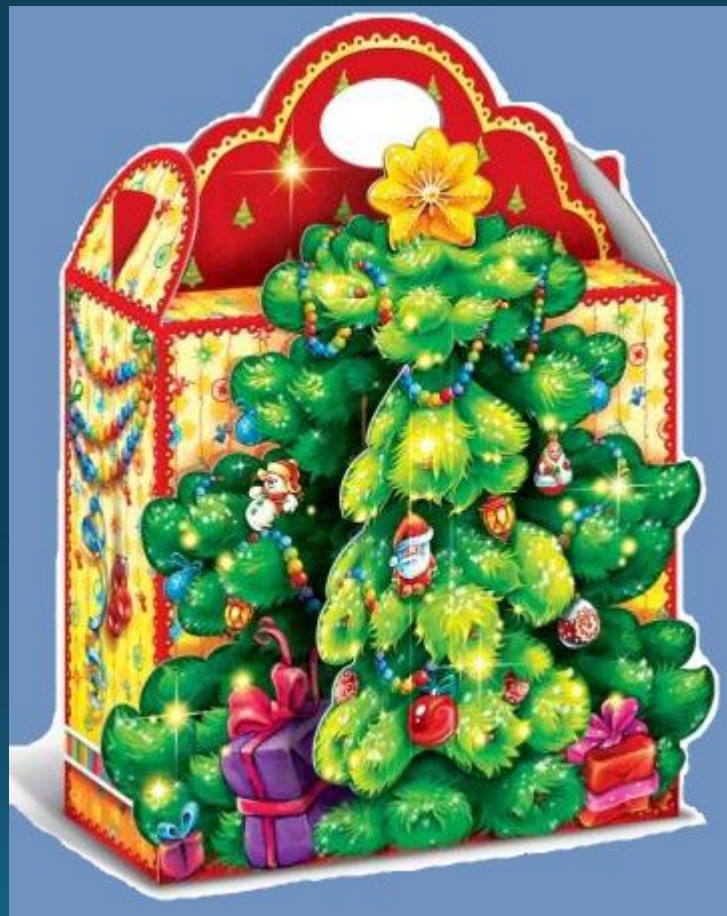

Продукция «СладКо»
КФ«Славянка»
КФ«Славянка»
КФ«Славянка»

Продукция «Крупской»

КФ«Славянка»
КФ«Славянка»
КФ«Славянка»

«Сказочная ёлочка»

Вес: 880 гр.

Цена: 350 руб.

Размеры , мм: 210*80*200

Наименование вложений