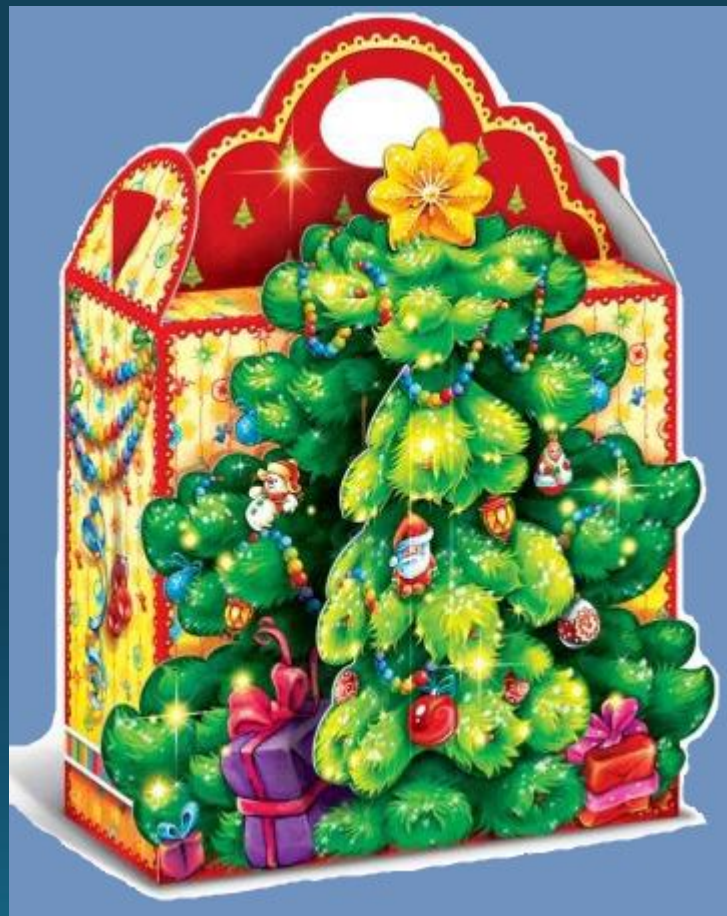

## «Сказочная ёлочка»

Вес: 880 гр.

Цена: 350 руб.

Размеры , мм: 210\*80\*200