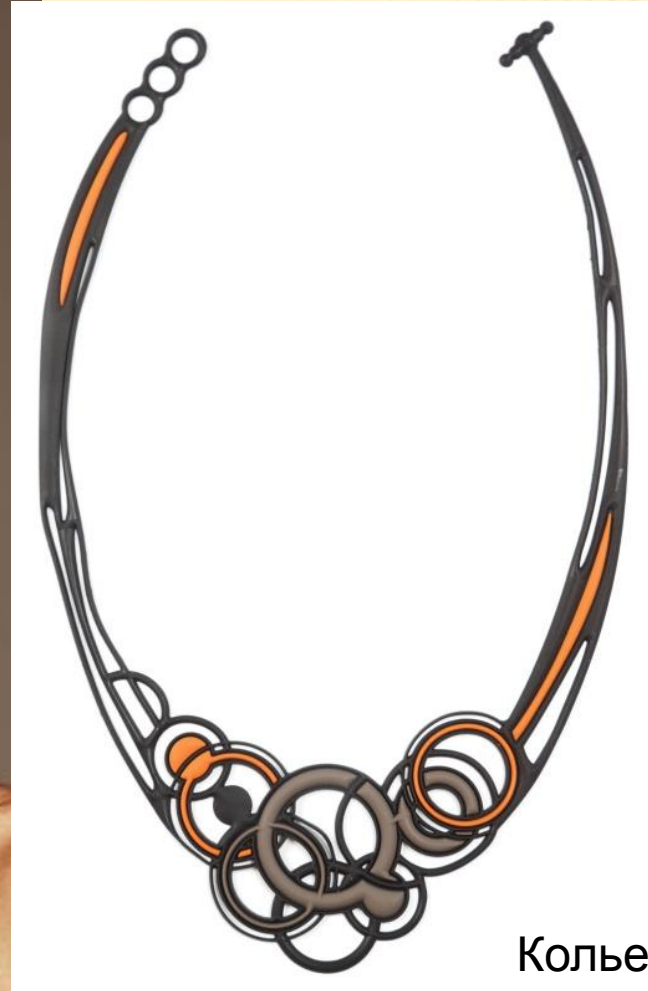

НОВЫЕ КОЛЛЕКЦИИ
ОСЕНЬ - ЗИМА

PARIS

Batucada

FISH

Колье

Браслет

Цвет: черный

CLOUD

Колье

Браслет

Цвет: черный

PYTHAGORE

Браслет

Колье

Цвет: розовый-красный

PYTHAGORE

Колье

Браслет

Цвет: черный-
серый

SATURNE

Колье

Браслет

Цвет: черный-серый
Цвет: оранжевый-серый-черный

BATUCADA – НОВАЯ УПАКОВКА