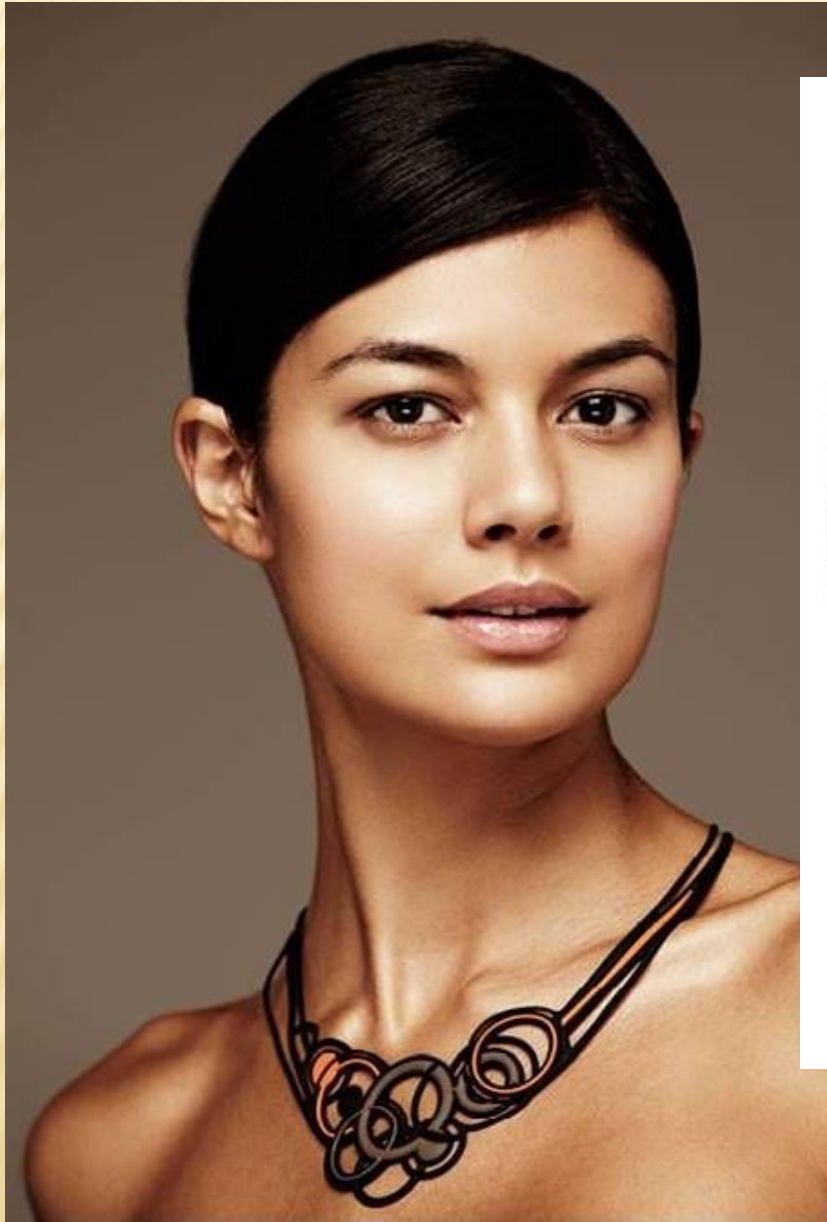

НОВЫЕ КОЛЛЕКЦИИ
ОСЕНЬ - ЗИМА

PARIS

Batucada

FISH

Колье

Браслет

Цвет: черный

CLOUD

Колье

Браслет

Цвет: черный

PYTHAGORE

Браслет

Колье

Цвет: розовый-красный

PYTHAGORE

Колье

Браслет

Цвет: черный-серый

SATURNE

Колье

Браслет

Цвет: черный-

серый

Цвет: оранжевый-серый-черный

BATUCADA – НОВАЯ УПАКОВКА

Новая упаковка позволяет лучше рассмотреть продукт.

А также чётко даёт понять для какого ношения данное украшение

Колье

Браслет

Серьги

Официальный дистрибьютор в России