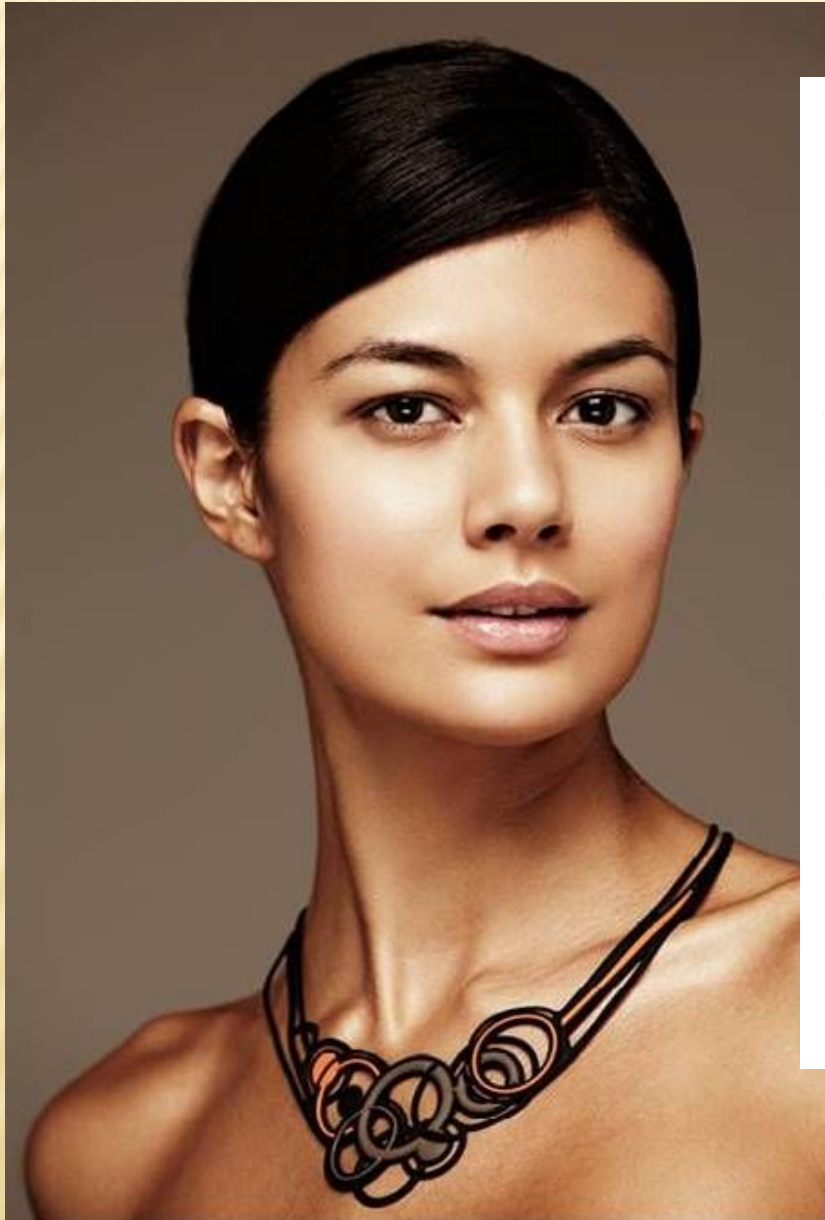

НОВЫЕ КОЛЛЕКЦИИ
ОСЕНЬ - ЗИМА

PARIS

Batucada

FISH

Колье

Браслет

Цвет: черный

CLOUD

Колье

Браслет

Цвет: черный

PYTHAGORE

Браслет

Колье

Цвет: розовый-красный

PYTHAGORE

Колье

Браслет

Цвет: черный-
серый

SATURNE

Колье

Браслет

Цвет: черный-серый
Цвет: оранжевый-серый-черный

BATUCADA – НОВАЯ УПАКОВКА