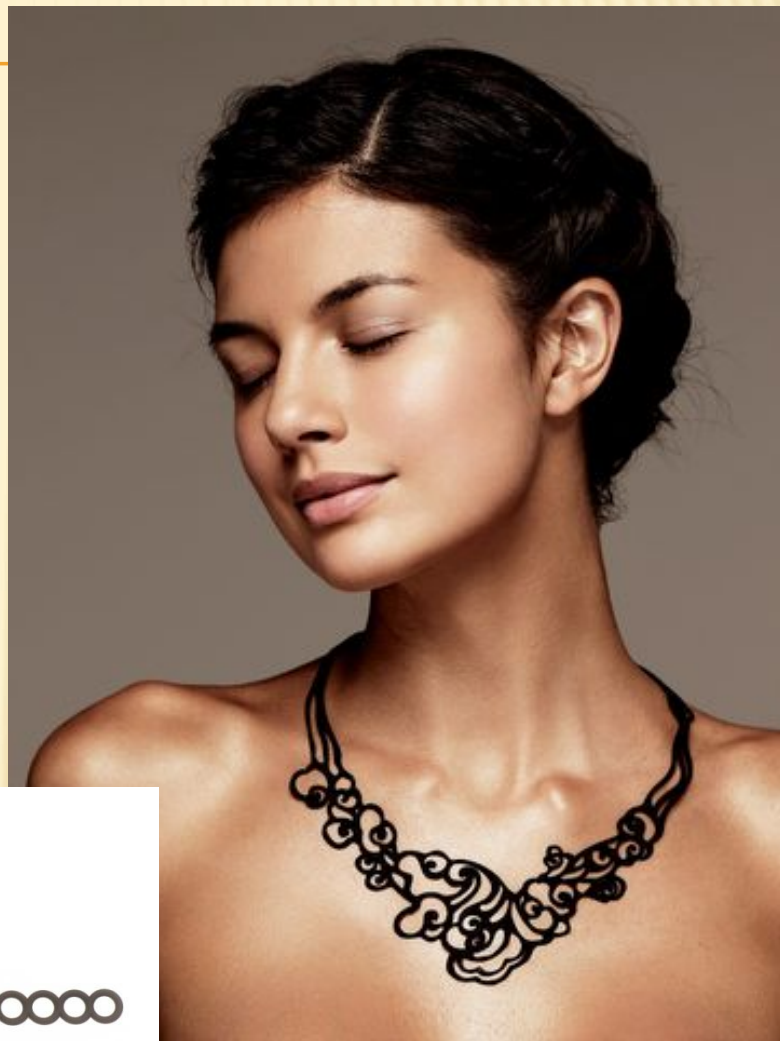

НОВЫЕ КОЛЛЕКЦИИ
ОСЕНЬ - ЗИМА

PARIS

Batucada

FISH

Колье

Браслет

Цвет: черный

CLOUD

Колье

Браслет

Цвет: черный

PYTHAGORE

Браслет

Колье

Цвет: розовый-красный

PYTHAGORE

Колье

Браслет

Цвет: черный-серый

SATURNE

Колье

Браслет

Цвет: черный-

серый

Цвет: оранжевый-серый-черный

BATUCADA – НОВАЯ УПАКОВКА

Новая упаковка позволяет лучше рассмотреть продукт.

Δ также чётко даёт понять для какого ношения данное украшение

Колье

Браслет

Серьги

Официальный дистрибьютор в России