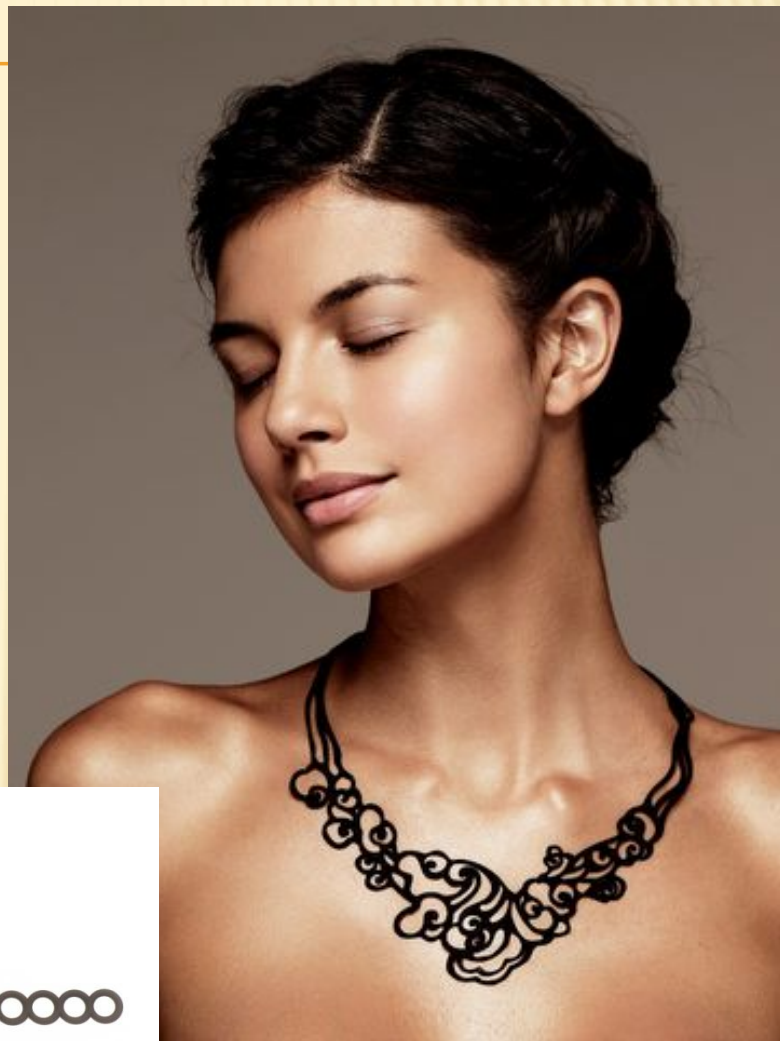

НОВЫЕ КОЛЛЕКЦИИ
ОСЕНЬ - ЗИМА

PARIS

Batucada

FISH

Колье

Браслет

Цвет: черный

CLOUD

Колье

Браслет

Цвет: черный

PYTHAGORE

Браслет

Колье

Цвет: розовый-красный

PYTHAGORE

Колье

Браслет

Цвет: черный-
серый

SATURNE

Колье

Браслет

Цвет: черный-серый
Цвет: оранжевый-серый-черный

BATUCADA – НОВАЯ УПАКОВКА