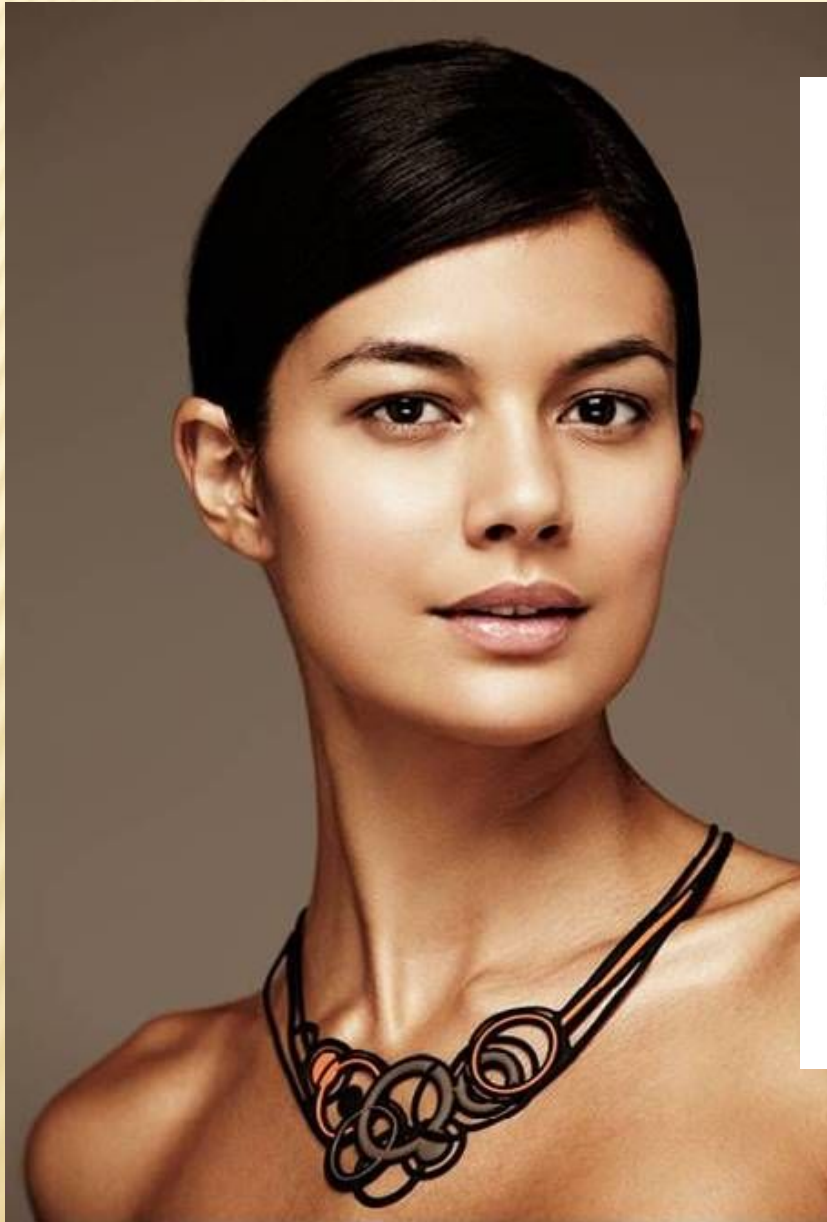

НОВЫЕ КОЛЛЕКЦИИ
ОСЕНЬ - ЗИМА

PARIS

Batucada

FISH

Колье

Браслет

Цвет: черный

CLOUD

Колье

Браслет

Цвет: черный

PYTHAGORE

Браслет

Колье

Цвет: розовый-красный

PYTHAGORE

Колье

Браслет

Цвет: черный-серый

SATURNE

Колье

Браслет

Цвет: черный-

серый

Цвет: оранжевый-серый-черный

BATUCADA – НОВАЯ УПАКОВКА

Новая упаковка позволяет лучше рассмотреть продукт.

Δ также чётко даёт понять для какого ношения данное украшение

Колье

Браслет

Серьги

Официальный дистрибьютор в России