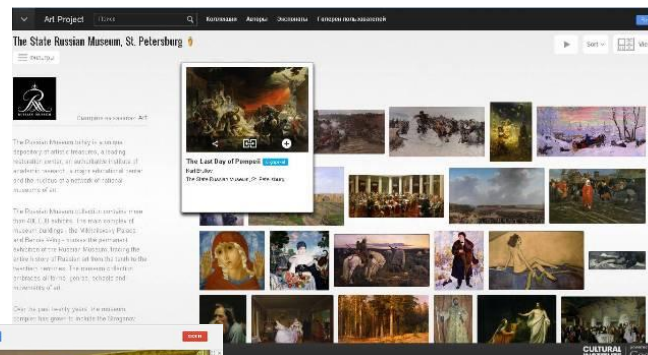

Деятельность в рамках проекта

Виртуальные выставки

Конкурсы

Семинары

Видеоконференции

Студенческие практики

Межрегиональные и международные проекты

Мультимедийные программы

Электронные курсы

Виртуальные экскурсии

Участие в проектах компании Google

- Google Art Project

- Google Street View

- Art Talks series on Google

«Искусство быть первым»

- Виртуальная выставка