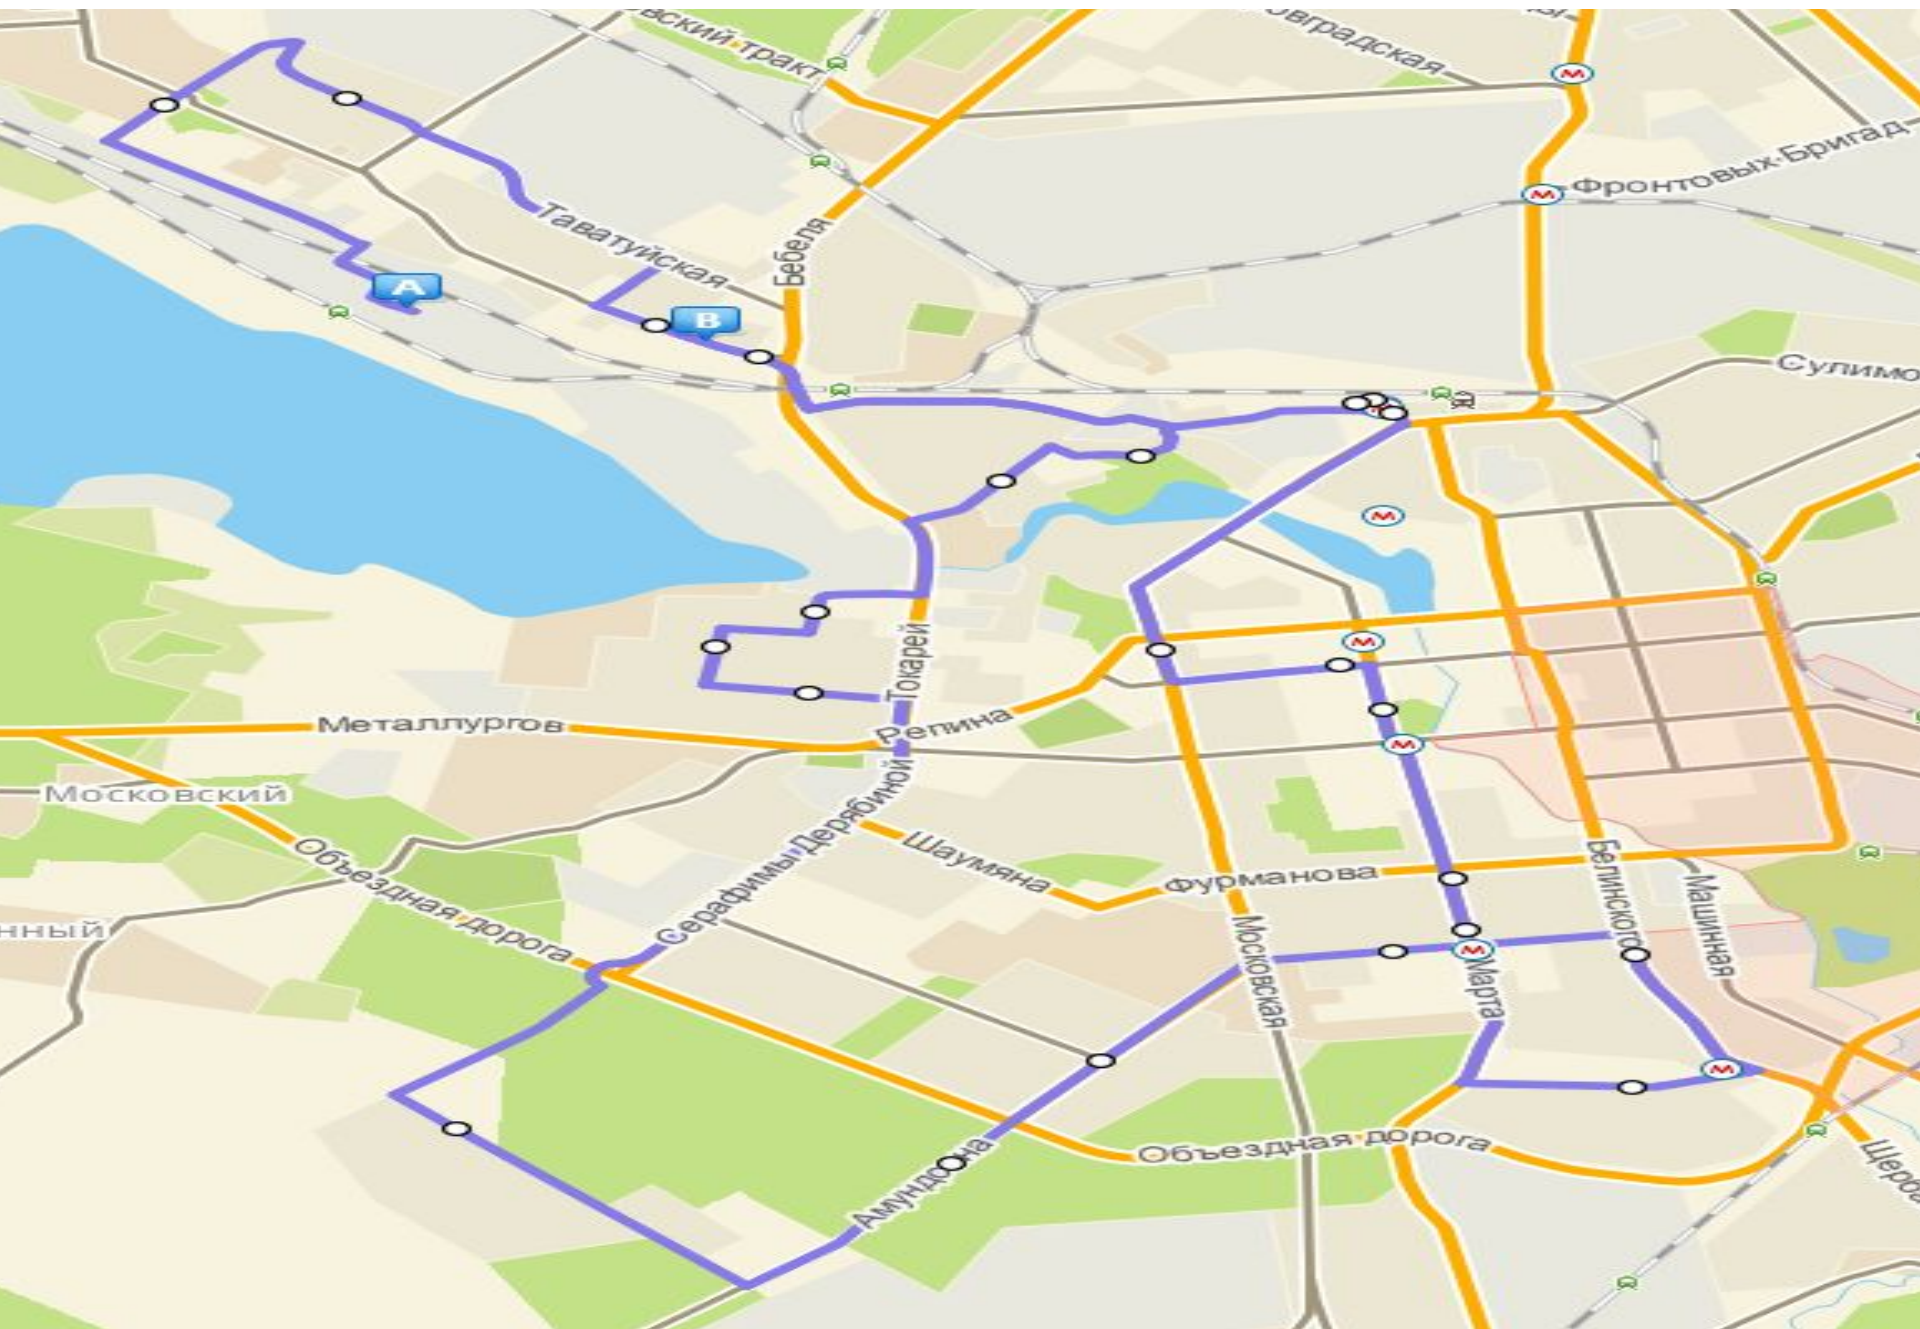

Новый маршрут уралмашевского автобуса

Маршрут автобуса до станции Седельниково

Маршрут автобуса до станции Седельниково (туда)

Маршрут автобуса до станции Седельниково (обратно)

Маршрут автобуса до станции Седельниково

Новый маршрут городского автобуса

Новый маршрут городского автобуса