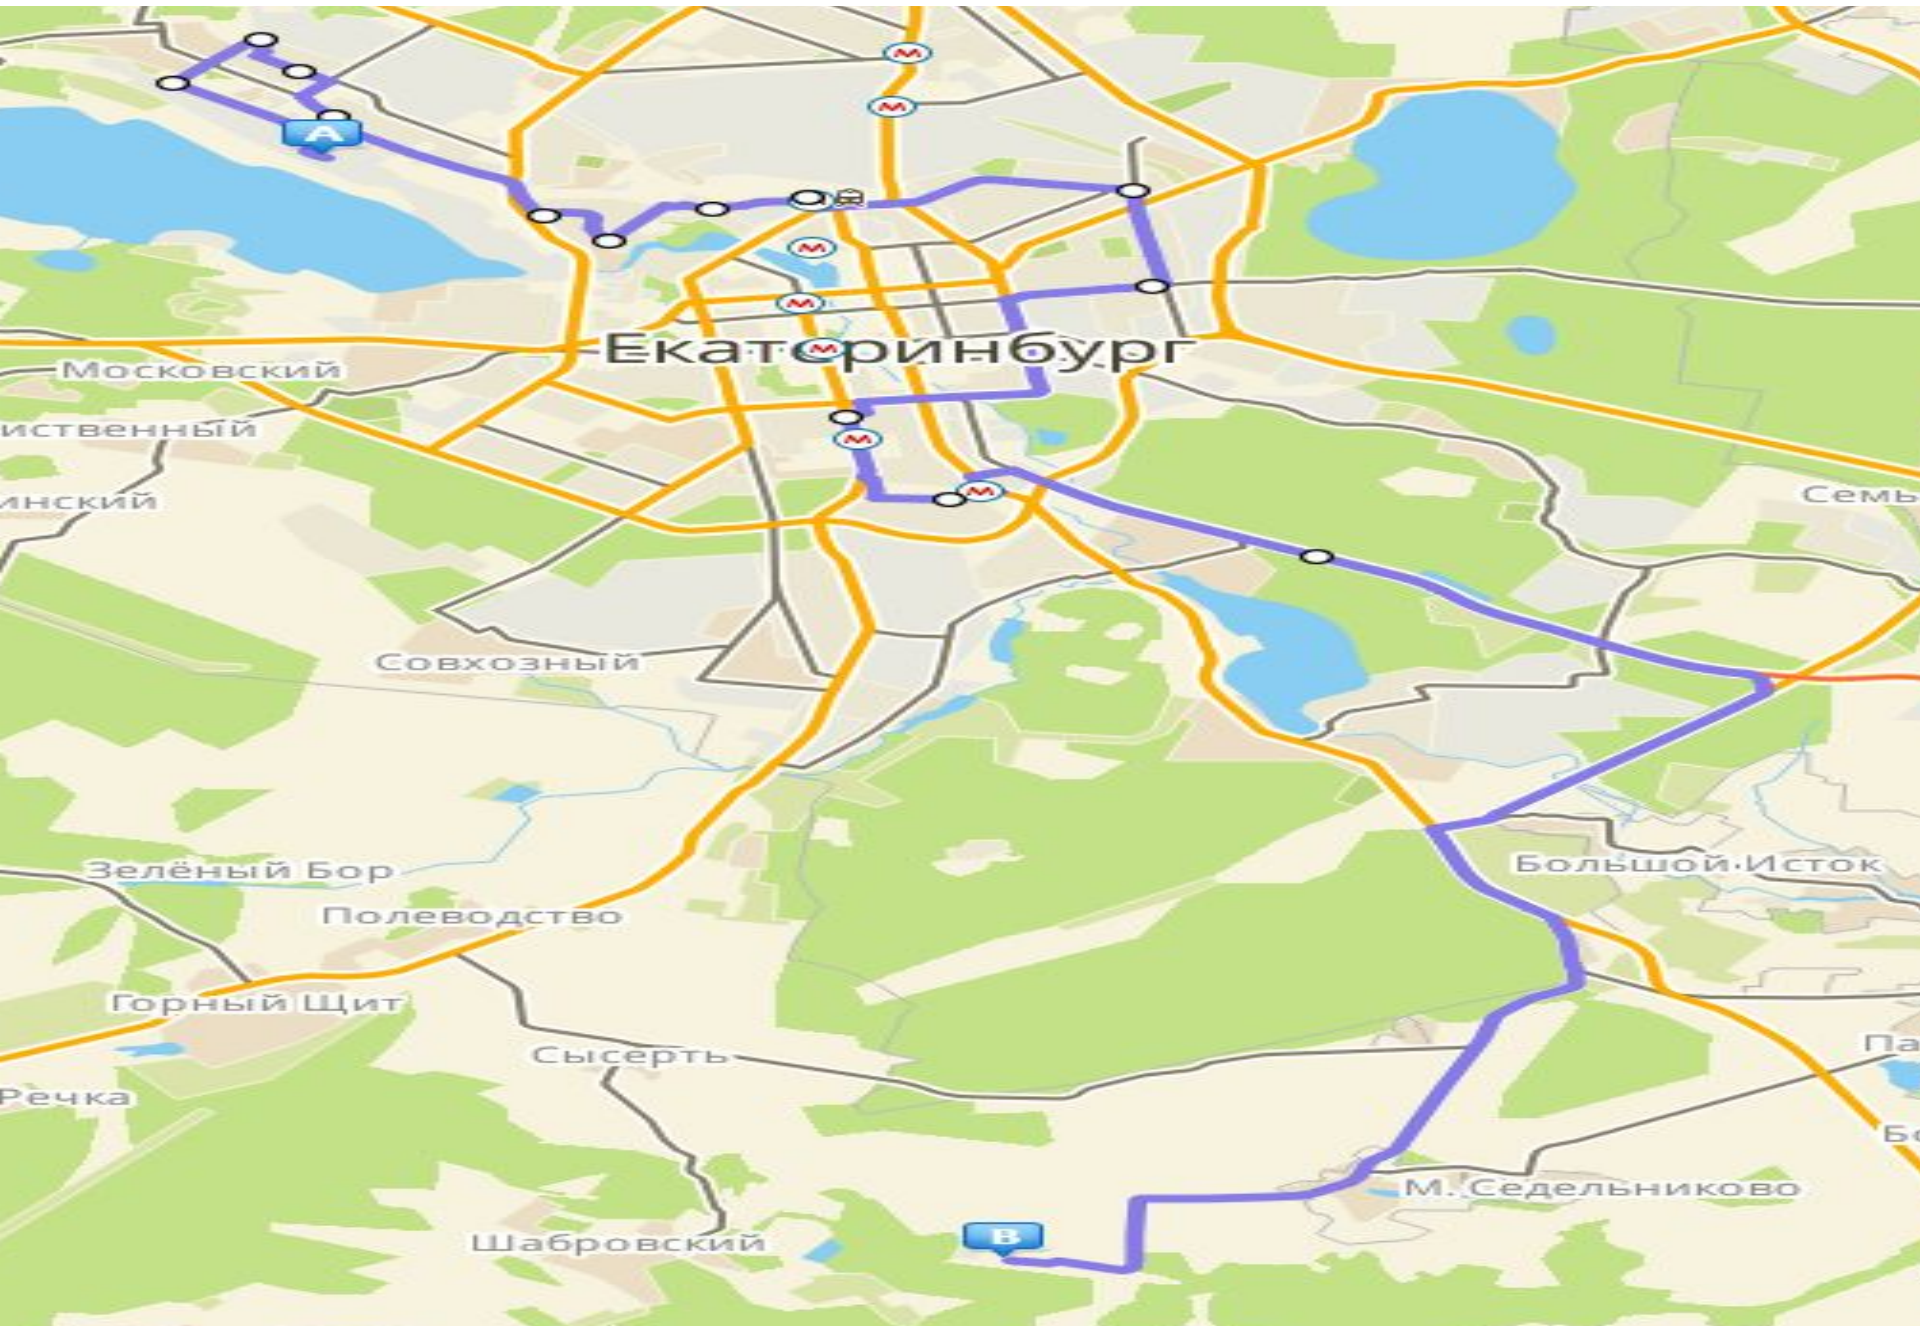

Новый маршрут уралмашевского автобуса

Маршрут автобуса до станции Седельниково

Маршрут автобуса до станции Седельниково (туда)

Маршрут автобуса до станции Седельниково (обратно)

Маршрут автобуса до станции Седельниково

Новый маршрут городского автобуса

Новый маршрут городского автобуса