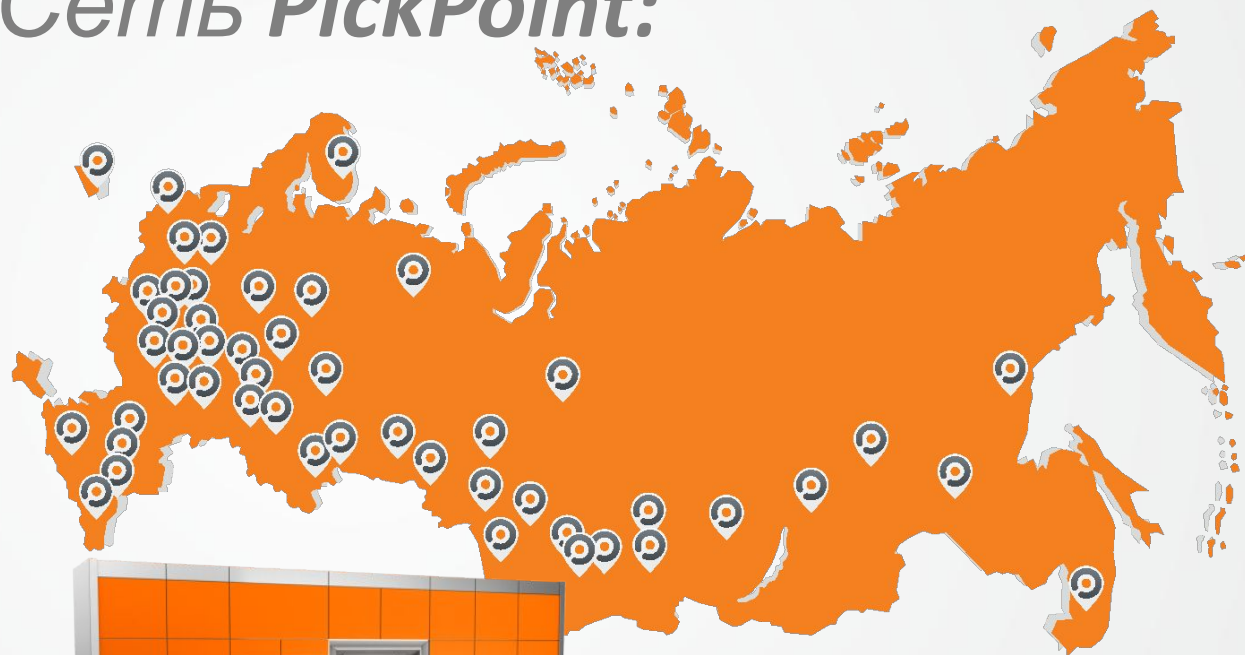

### Москва

Санкт-Петербург  
Владивосток  
Екатеринбург  
Казань  
Краснодар  
Красноярск  
Нижний Новгород  
Новосибирск  
Пенза  
Ростов-на-Дону  
Самара  
Уфа  
Хабаровск  
Ярославль

Набережные Челны  
Нальчик  
Нижний Новгород  
Новокузнецк  
Новороссийск  
Новосибирск  
Норильск  
Омск  
Орел  
Оренбург  
Пенза  
Пермь  
Петрозаводск  
Петропавловск-Камчатский  
Ростов-на-Дону  
Рязань  
Самара  
Санкт-Петербург  
Саранск  
Саратов  
Смоленск  
Ставрополь  
Сургут  
Сыктывкар  
Тамбов  
Тамбов  
Тверь

Сочи  
Старый Оскол  
Стерлитамак  
Таганрог  
Тольятти  
Уссурийск  
Ухта  
Ханты-Мансийск  
Череповец  
Черкесск

## Сеть PickPoint:

более 750 постаматов и пунктов выдачи в более чем 180 городах России ежемесячно

**твоя экспресс-доставка**

8 800 555 54 45 | [www.spsr.ru](http://www.spsr.ru)  
180  
+3

**Сайт**

*т*

**Личный**