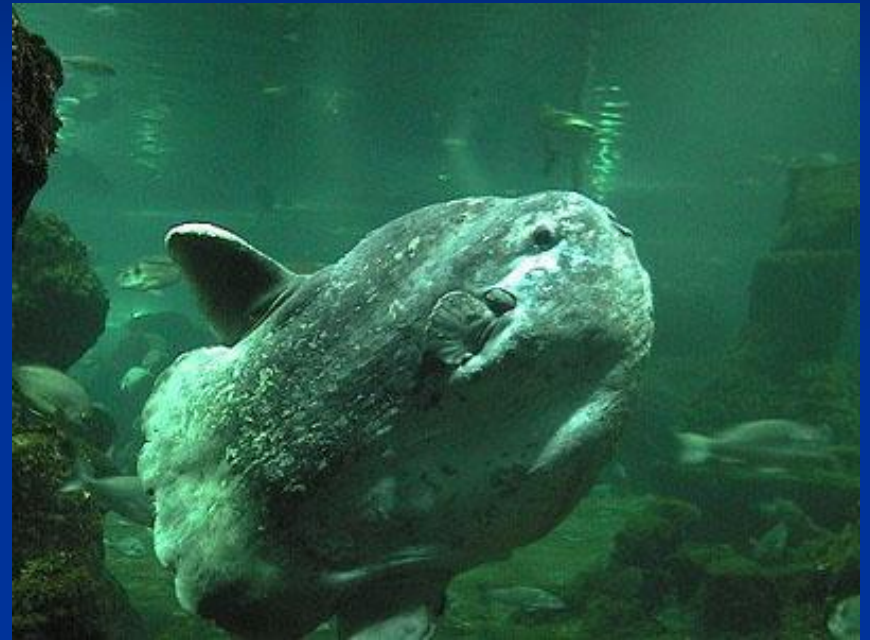

Обитатели морей и океанов

Летучая рыба

- Летучая рыба - рыба как рыба. Только грудные плавники у нее длинные. Но они плотно прижаты к телу, и когда рыба плавает, их даже незаметно. Но вот - опасность. Рыбка разгоняется и выпрыгивает из воды, расправляет свои плавники и летит, как планер. Поэтому ее и называют летучей

Рыба луна

- Рыба-луна очень ленивая. Качается на волнах, плавает по течению. Она почти круглая. А кожа у нее вся в мелких-мелких бугорочках, среди которых застревают крохотные пузырьки воздуха. И когда через них проходит солнечный лучик, они светятся голубым светом. Вот за это рыбу и зовут "луной".

Морской кот

- . Морской кот живет в Черном море. Это плоская рыба с длинным хвостом. За этот хвост рыбу и назвали морским котом. На хвосте у кота острая колючка, которой он колет всякого, кто на него нападает.

Рыба клоун

- Это анемоновая рыба или рыба-клоун - главный герой мультфильма «В поисках Немо».

Рыба меч

- Меч-рыба - одна из самых быстроходных рыб. Она развивает скорость до 130 км/ч. Уплощенная и заостренная верхняя челюсть образует меч, длина которого составляет $1/3$ длины тела. А сама рыба вырастает до 4,5 м в длину и весит около 400 кг (рекорд – 547кг). На хвосте у нее большой плавник в форме полумесяца, а тело голое, чешуи на нем нет.