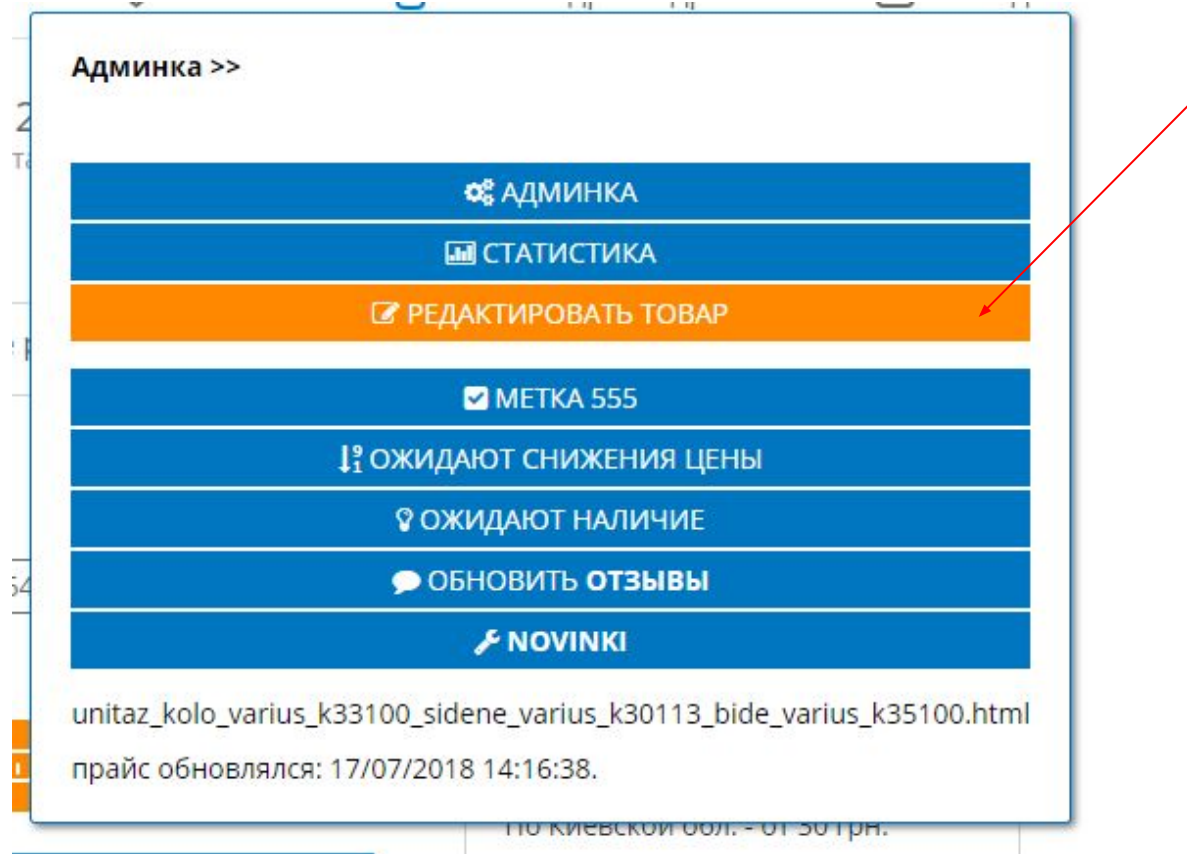

РАБОТА С КАРТОЧКОЙ ТОВАРА

НАЧАЛО РАБОТЫ В «АДМИНКЕ»

1. В новинках выбираем карточку товара. Переходим в товар.
2. Кликаем на «Админка», и выбираем «Редактировать товар».

ОПИСАНИЕ

Важно! Приступая к заполнению карточки товара переместить из «Новинок» в правильную категорию.