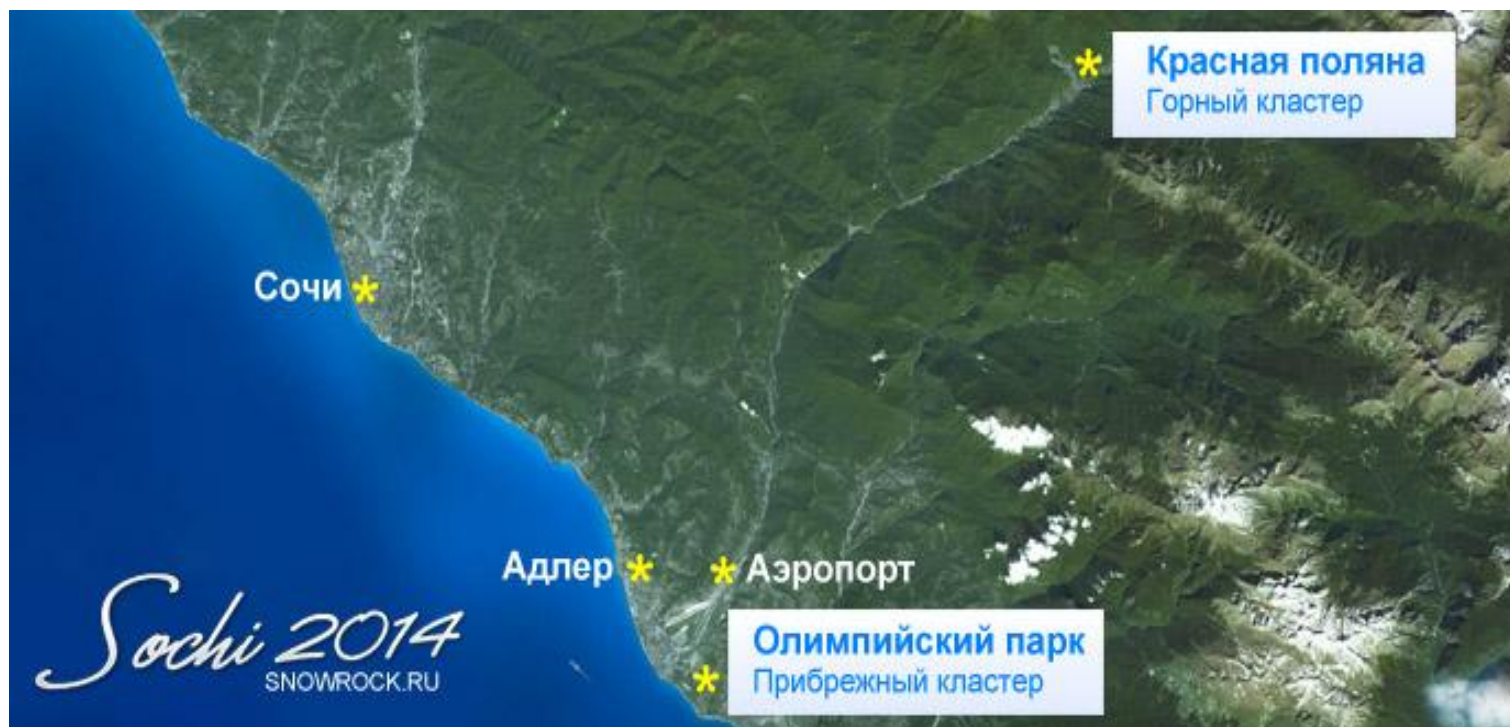

Перемещение между прибрежным и горным кластером, будет занимать время приблизительно 30 минутам на расстоянии 48 км. Специально для этих целей, была построена новая железная дорога соединяющая эти два кластера.