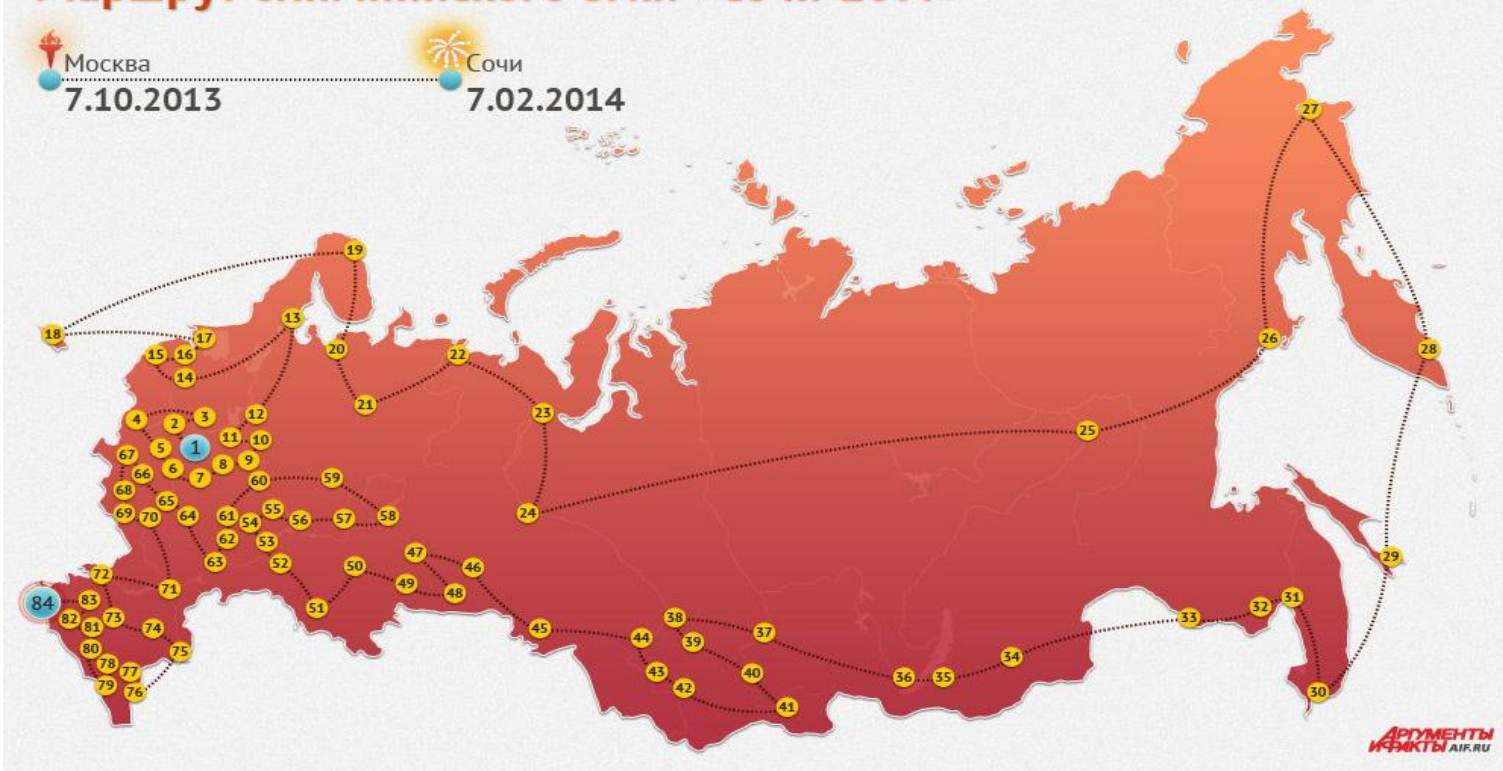

Маршрут эстафеты будет самым продолжительным за всю историю зимних Олимпийских игр. Факел с Олимпийским огнём пронесут через всю Россию! На презентации маршрута президент оргкомитета XXII зимней Олимпиады в Сочи Дмитрий Чернышенко заявил: «Эстафета олимпийского огня позволит каждому россиянину стать частичкой Игр в Сочи».

Эстафета пройдет в 4 этапа: на 1 этапе огонь посетит города Центрального и Северо-Западного федеральных округов; на 2 этапе олимпийский огонь будет путешествовать по Российским городам севера и Дальнего Востока; на 3 этапе огонь поедет на поезде из Владивостока в Элисту; на 4 этапе огонь попадет в

Маршрут олимпийского огня «Сочи-2014»