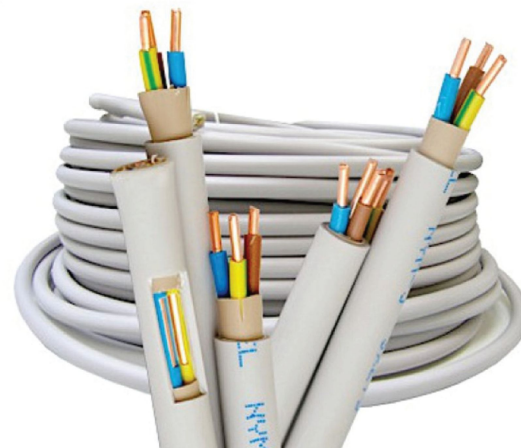

ООО «Кабель-магазин»

Ваш поставщик кабеля, низковольтного электрооборудования и светотехники

Москва, ул. 1-я Владимирская, д.31

тел.: (495) 672-81-18,
672-93-40, 672-99-34, 672-88-85

www.kabbel.ru

e-mail:info@kabbel.ru