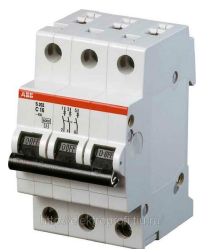

Ассортимент нашей продукции

- Кабель;
- Автоматы, УЗО;
- Контактторы;
- Дин-рейки;
- Короба, Лотки, Коробки;
- Клеемники;
- Трубы, Наконечники;
- Светильники, Лампы;
- Модульные устройства;
- Силовые разъемы;
- Счетчики, Рубильники;
- Трансформаторы;
- Теплые полы
- Электроустановочные изделия;
- Инструменты, Измерительные приборы;
- Шкафы, Монтажные приспособления