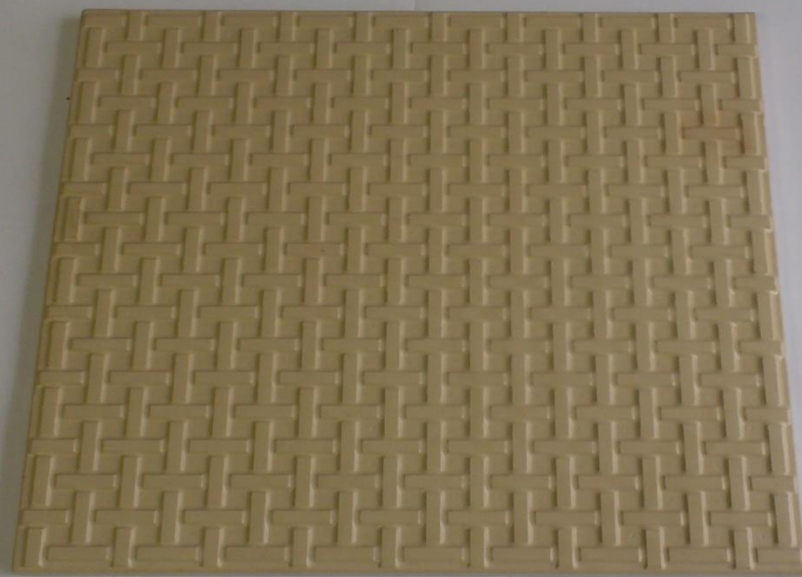

ООО «ТрансКом»

Каталог
продукции
2012-2013

Плитка тротуарная тактильная

САМАРКАНД (размер 400 x 400 x 20-30 мм (толщина и цветовая гамма по RAL в соответствии с техническим заданием заказчика)

Плитка тротуарная тактильная

ЦИНОВКА (размер 400 x 400 x 20-30 мм (толщина и цветовая гамма по RAL в соответствии с техническим заданием заказчика)

Плитка тротуарная тактильная

СПИРАЛИ (размер 400 x 400 x 20-30 мм (толщина и цветовая гамма по RAL в соответствии с техническим заданием заказчика)

Плитка отделочная гладкая (волновые края)

Гладкая (волновые края) (размер 300 x 300 x 15 мм (цветовая гамма по RAL в соответствии с техническим заданием заказчика)

Плитка отделочная

Мозаика (размер 300 x 300 x 20 мм (цветовая гамма по RAL в соответствии с техническим заданием заказчика)

Элемент отделки фасада «Панель Груда Великан»

- Панель Груда Великан (размер 500 x 300 x 90 мм (цветовая гамма сахара))
- Возможно исполнение по запатентованной технологии «Термо»!