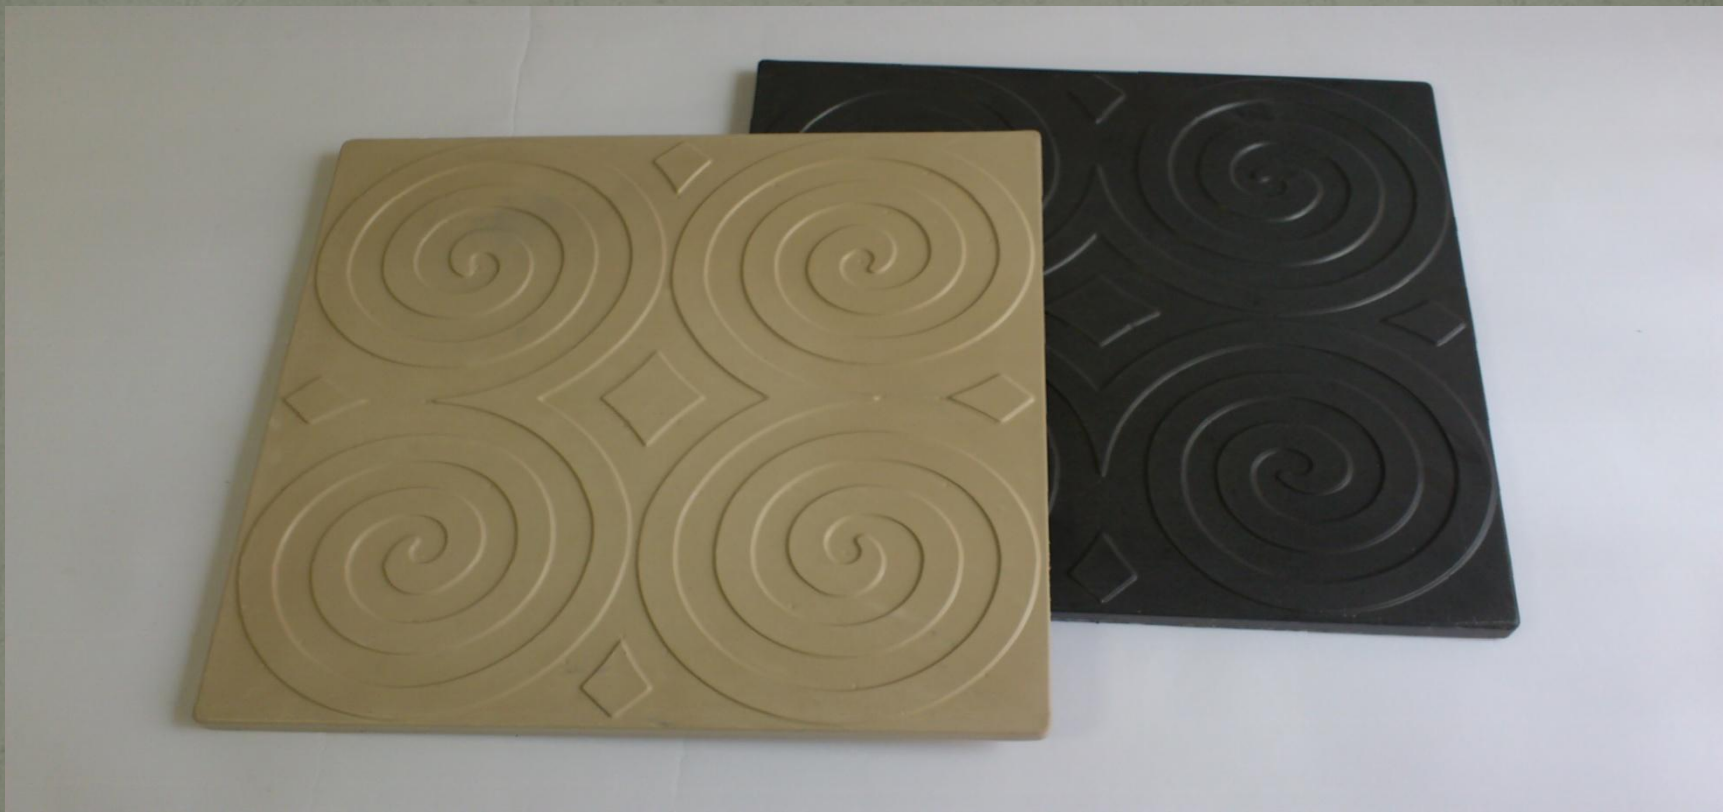

Плитка тротуарная тактильная

СПИРАЛИ (размер 400 x 400 x 20-30 мм (толщина и цветовая гамма по RAL в соответствии с техническим заданием заказчика)