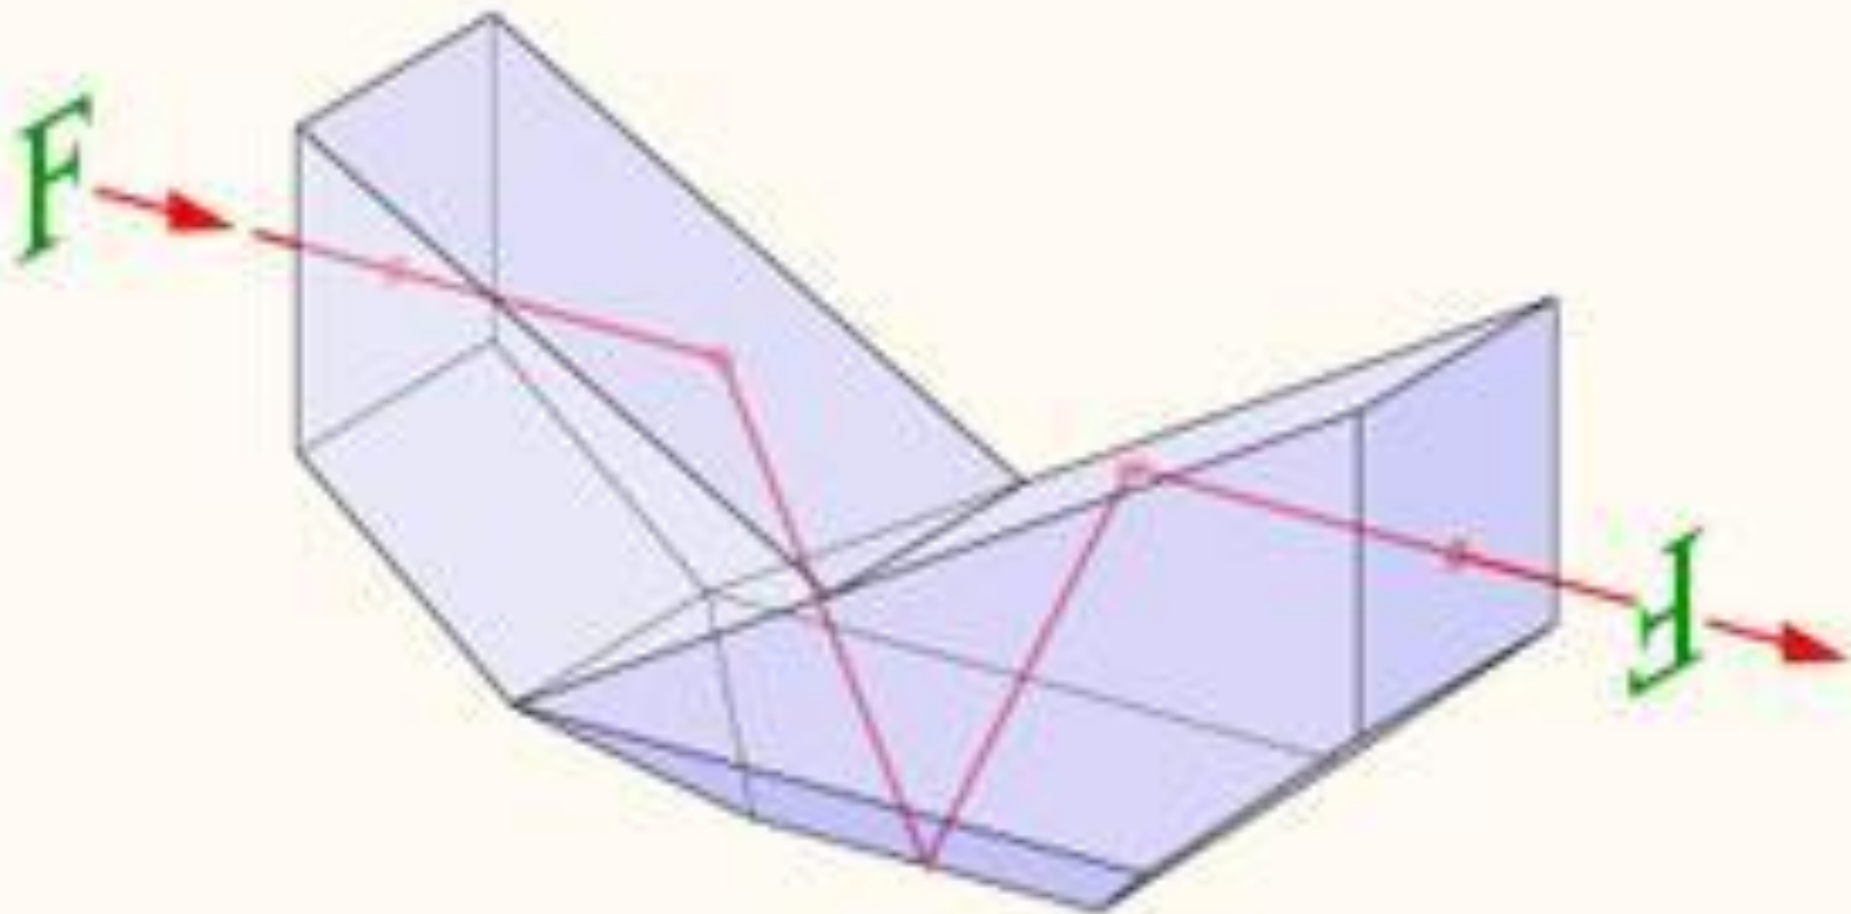

Прохождение лучей сквозь асферическую линзу.

Прохождение лучей сквозь сферическую линзу
Лучи фокусируются в одной плоскости
(Рисунки из каталога фирмы "Minox")

ЛИНЗЫ БИНОКЛ Я

Аббе-Кёгинг

Шмидт-Кехан

Астрономический бинокль