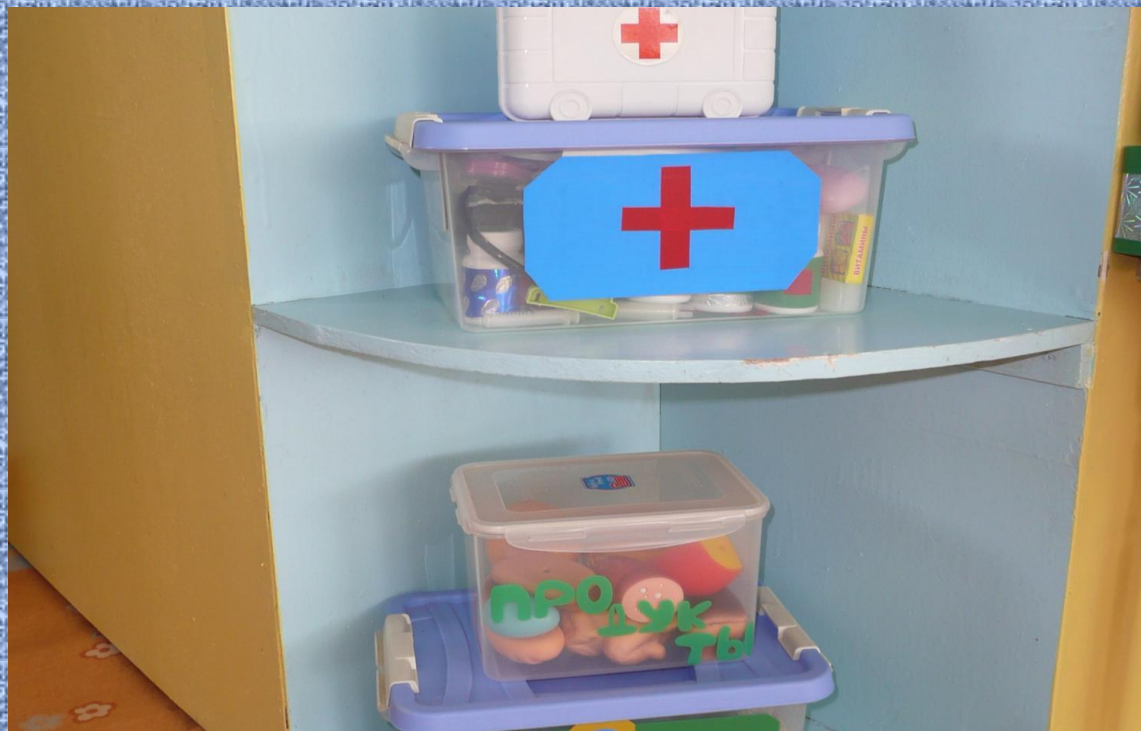

ОРГАНИЗАЦИЯ ПРЕДМЕТНО- РАЗВИВАЮЩЕЙ СРЕДЫ В ГРУППЕ РАННЕГО ВОЗРАСТА

воспитатель 1 младшей группы
МАДОУ д/с № 41
Тарасова Н.М.

**ГОСТИНАЯ КОМНАТА ДЛЯ ИГР
С КУКЛАМИ**

ДИДАКТИЧЕСКАЯ КУКЛА

**ЦЕНТР ДЛЯ СЮЖЕТНО-
РОЛЕВЫХ ИГР**

АТРИБУТЫ ДЛЯ ДЕВОЧЕК

**ПРЕДМЕТЫ-ДВИГАТЕЛИ ДЛЯ ОСВОЕНИЯ «ДАЛЬНЕГО»
ПРОСТРАНСТВА ГРУППЫ**

ЗОНА ДВИГАТЕЛЬНОЙ АКТИВНОСТИ

ЦЕНТР «ПЕСОК-ВОДА»

УГОЛОК ПРИРОДЫ

ДИДАКТИЧЕСКИЙ СТОЛ

ЦЕНТР РАЗВИВАЮЩИХ ИГР

ТЕАТРАЛЬНЫЙ УГОЛОК