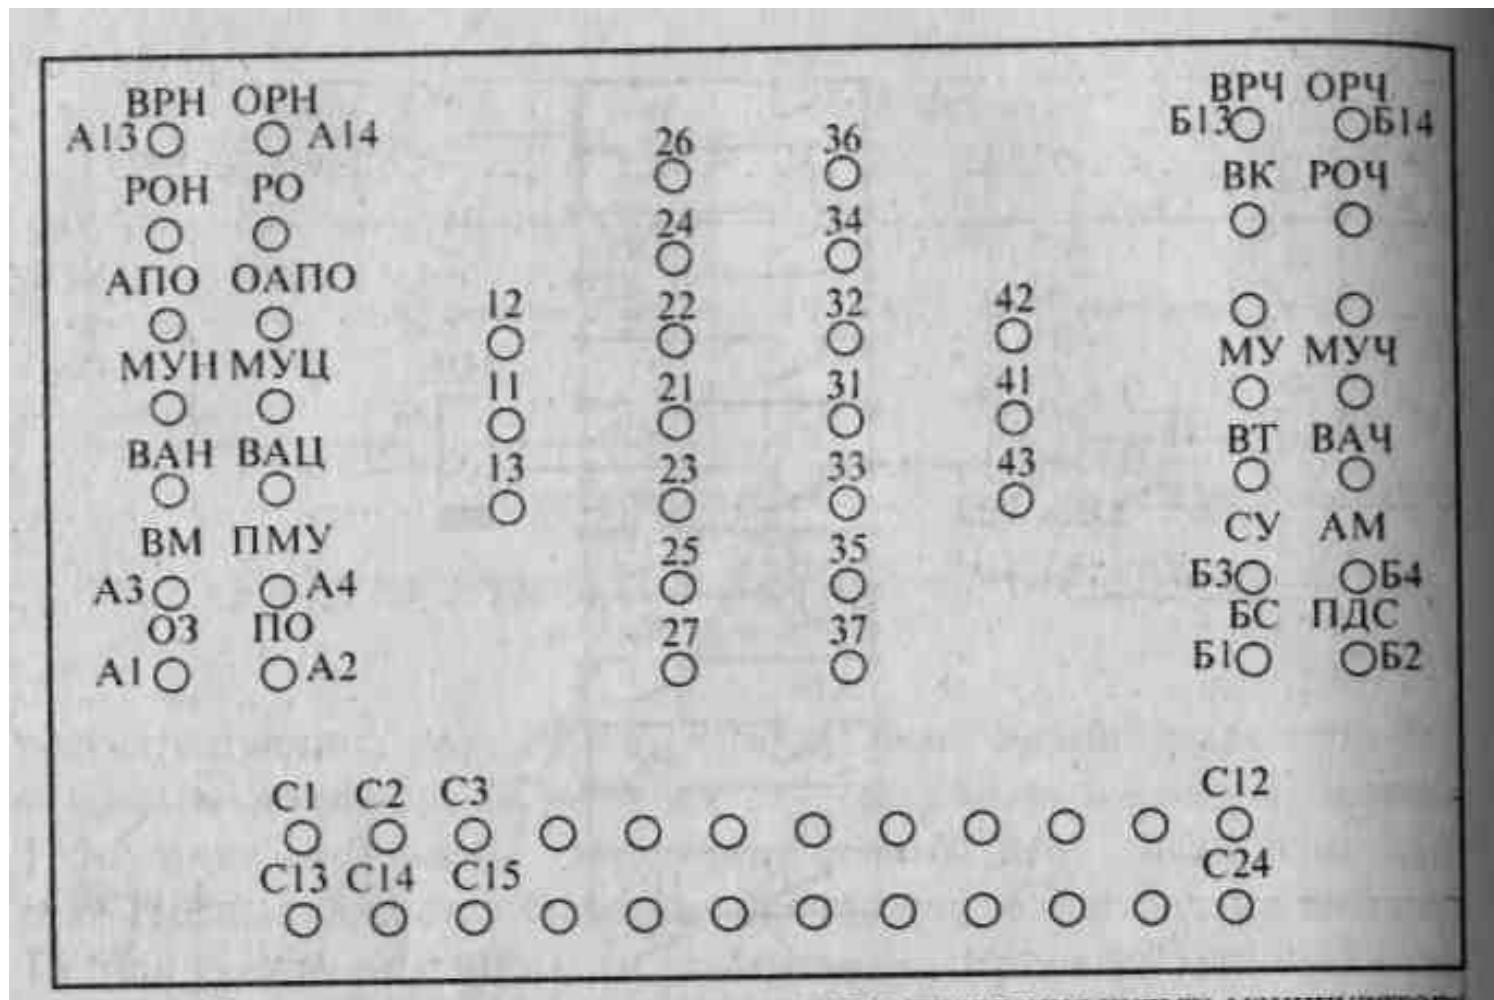

**Орталық пост пульт-
манипуляторының
телебасқару арнасының
таратушы
құрылғыларымен
байланысы**

Бекеттік релелер сұлбасы

Бекеттік релелер қайталағышының сұлбасы

Индикация сұлбасы

Зуммер сұлбасы

НД релесін қосу сұлбасы

Пульт манипулятордағы батырмалардың орналасу сұлбасы

Бекеттің жолдық дамуы