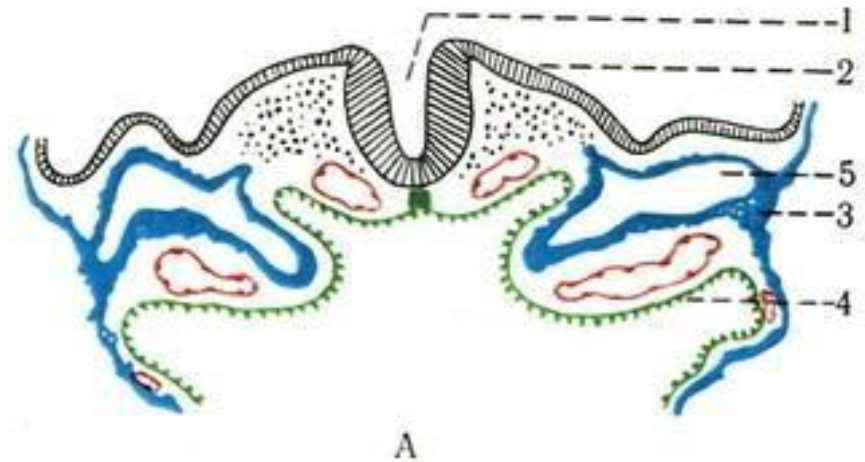

Основные этапы эмбриогенеза центральной нервной системе.

В результате взаимодействия средней части хордомезодермы с дорсальной пластинкой эктодермы у зародыша с II-го дня внутриутробного периода начинается развитие нервной системы.

1 — нервный желобок; 2 — эктодерма; 3 — мезенхима; 4 — энтодерма; 5 — celoma

Размножение нервных клеток в области нервной борозды приводит к ее замыканию в мозговую трубку, которая до 4—5 недель имеет отверстия на концах — бластопоры.

— внешний вид эмбриона на 3-й неделе эмбрионального развития. Нервная трубка на головном и хвостовом концах тела открыта (по Корнеру).

Задний отдел этой трубки отстает в росте и из него образуется спинной МОЗГ.

Головной отдел нервной трубки образует три расширения, или первичных мозговых пузыря: передний мозг, средний мозг и ромбовидный мозг.

К концу 4-й недели развития передний мозговой пузырь начинает делиться на конечный мозг, из которого впоследствии развивается вся кора полушарий большого мозга, и промежуточный мозг, из которого развиваются таламус и гипоталамус. Задний также делится на два пузыря, из которых образуются мозжечок, продолговатый мозг и мост.