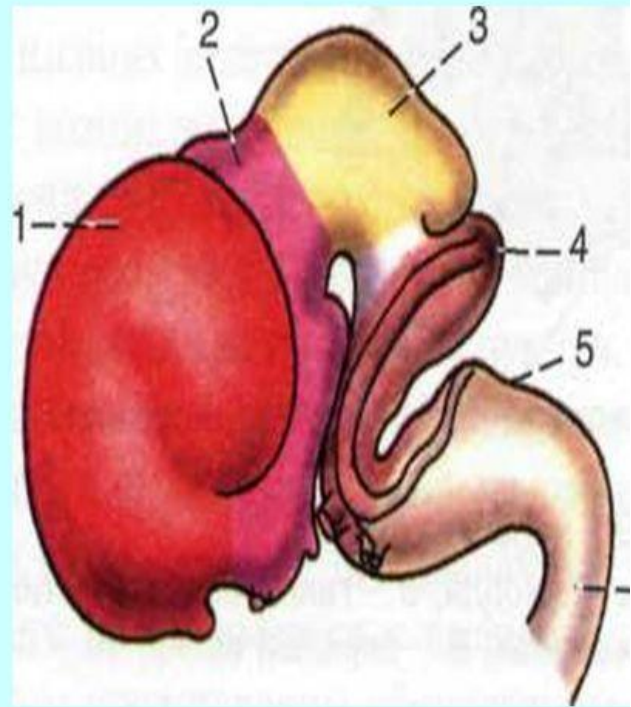

— внешний вид эмбриона на 3-й неделе эмбрионального развития. Нервная трубка на головном и хвостовом концах тела открыта (по Корнеру).

Задний отдел этой трубки отстает в росте и из него образуется спинной МОЗГ.

Рис. 109. Ранние стадии развития нервной системы человека.
Формирование нервной трубки.

- А – нервная пластинка.
Б – нервный желобок.
В – нервная трубка.
- 1 – эктодерма;
2 – мезодерма;
3 – энтодерма;
4 – хорда;
5 – ганглиозная пластинка;
6 – мезенхима;
7 – нервная трубка;
8 – нервный желобок;
9 – нервный валик;
10 – нервная пластинка.

Головной отдел нервной трубки образует три расширения, или первичных мозговых пузыря: передний мозг, средний мозг и ромбовидный мозг.

К концу 4-й недели развития передний мозговой пузырь начинает делиться на конечный мозг, из которого впоследствии развивается вся кора полушарий большого мозга, и промежуточный мозг, из которого развиваются таламус и гипоталамус. Задний также делится на два пузыря, из которых образуются мозжечок, продолговатый мозг и мост.

Головной мозг эмбриона

- 1 - конечный мозг;
- 2 - промежуточный мозг;
- 3 - средний мозг; 4 - задний мозг;
- 5 - продолговатый мозг;
- 6 - спинной мозг.

В результате будущей головной мозг состоит из 5 пузырей. В области среднего мозгового пузыря формируются ножки мозга и пластинка крыши среднего мозга.