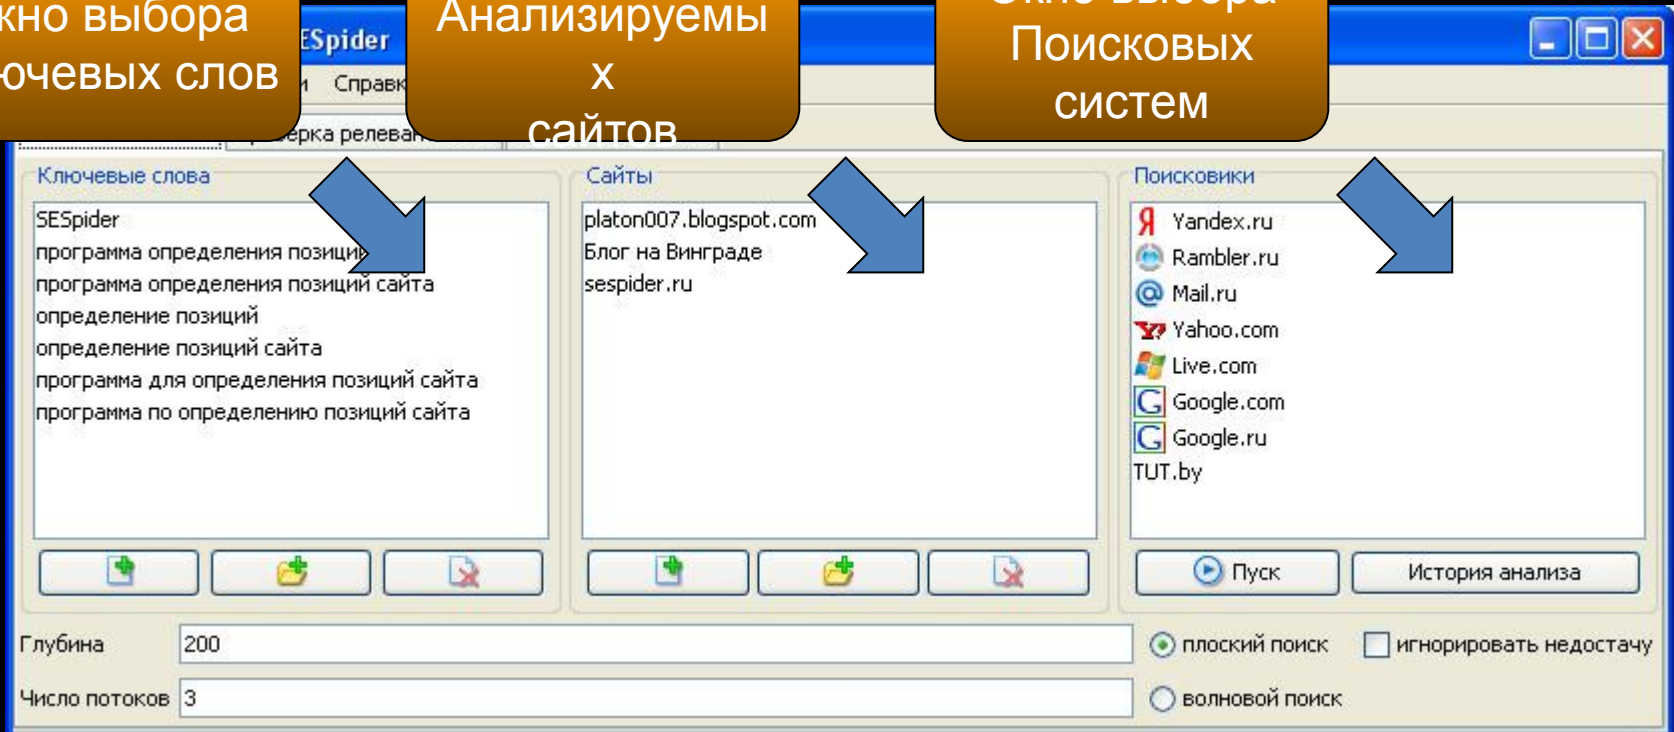

SEspider ВОЗМОЖНОСТИ

АКАДЕМИЯ
ИНТЕРНЕТ РЕКЛАМЫ

Интерфейс

Окно выбора
ключевых слов

Окно выбора
Анализируемы
X
сайтов

Окно выбора
Поисковых
систем

Окно анализа позиций

Какая страница анализируется

Лучшая позиция

Анализ позиций

sespider.ru

| sespider.ru | yandex.ru | google.com | google.ru |
|-------------------------------|--------------|--------------|--------------|
| SESpider | 1 (1) | 6/6 | 2 (2) |
| программа определения пози... | ↑ 14 +1 (14) | ↑ 7 +4 (11) | ↑ 7 +2 (9) |
| прог... | 22 +4 (26) | 8 (8) | ↓ 8 -1 (7) |
| определение позиций | 6/6 | ↑ 18 +4 (22) | 11 (11) |
| опреде...ие позиций сайта | ↑ 43 +2 (45) | ↑ 18 +4 (22) | ↑ 13 +1 (14) |
| прог...а для определения п... | ↑ 15 +3 (14) | 4 (4) | 4 (4) |
| программа по определению п... | 3/6 | 4 (4) | 0/6 |