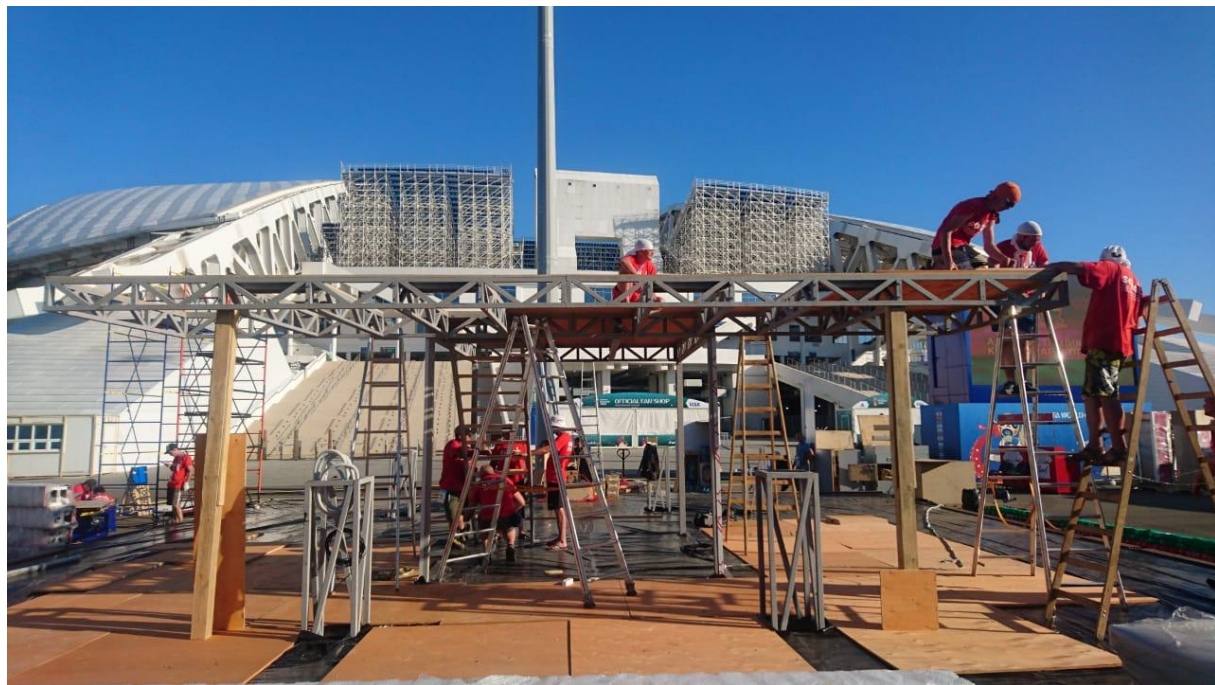

9 июня

1. Укладка декинга (первый этаж)
2. Укладка защитного материала сверху декинга для дальнейших монтажных работ
3. Сборка баров