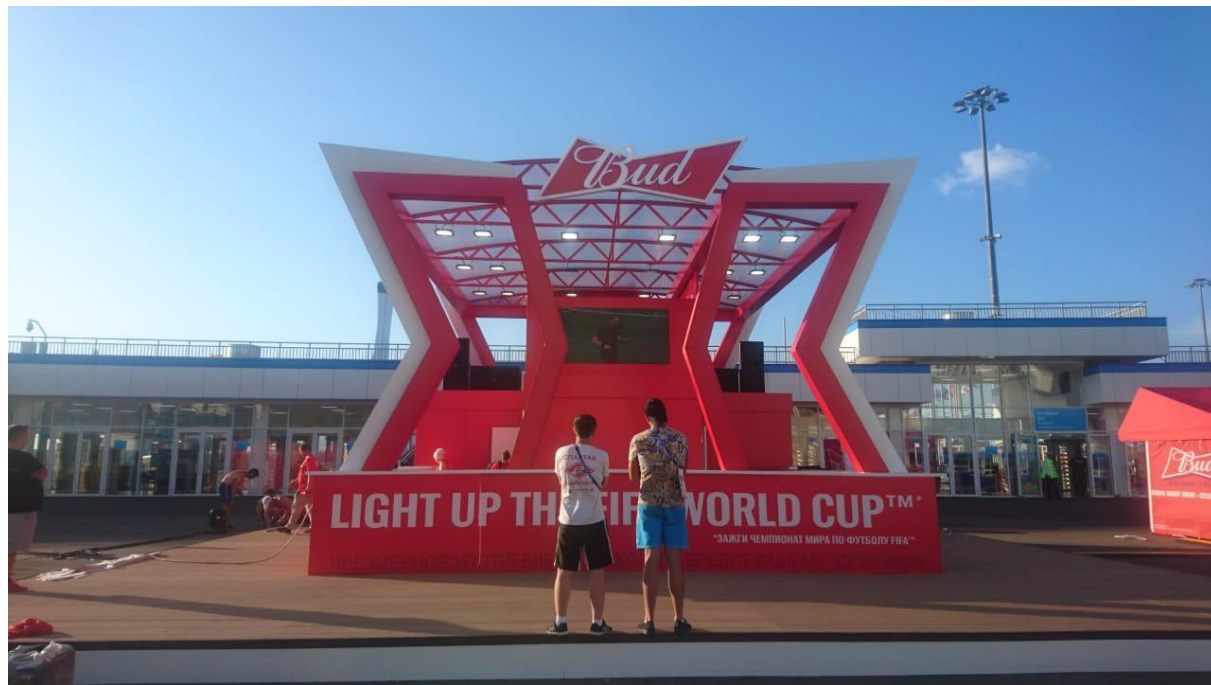

11 ИЮНЯ

1. Ограждение второго этажа
2. Логотипы – лайтбоксы
3. Торец подиума
4. Сборка мебели внутри подсобок, стеллажи, вешалки
5. Установка видео и звукового оборудования

14 июня

Коммерческий дисплей BUD на стадионе «Фишт» принят ответственным лицом со стороны FIFA – Инной Димурой и введен в эксплуатацию