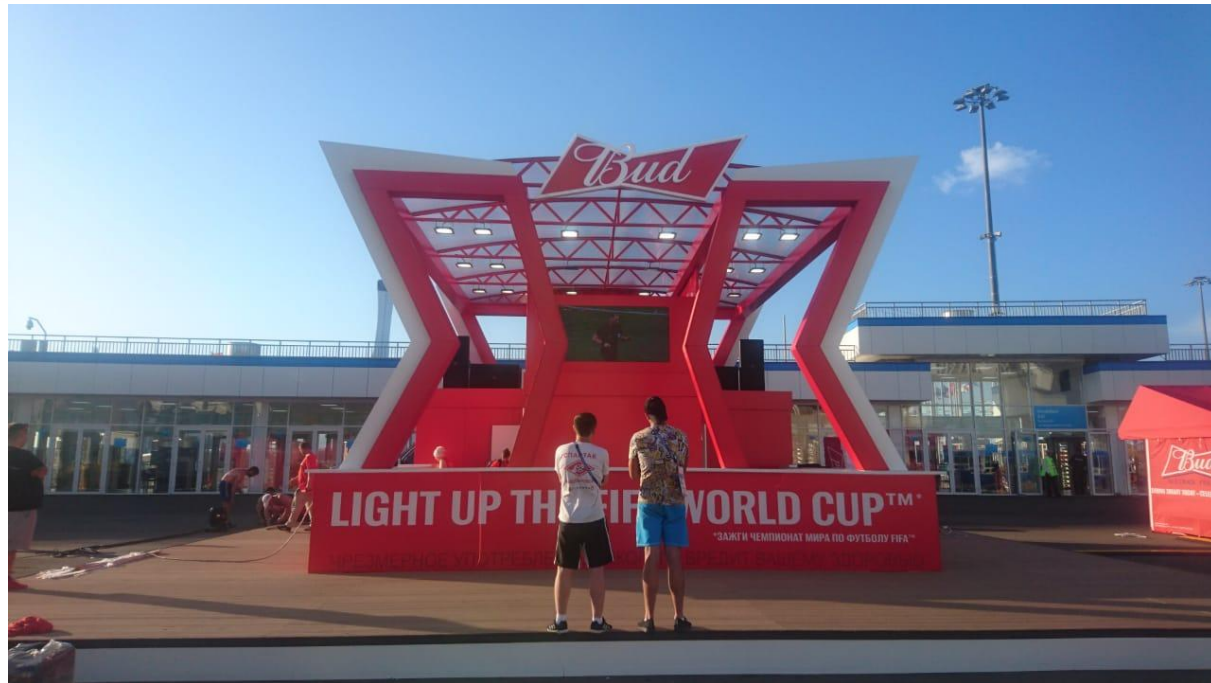

11 ИЮНЯ

1. Ограждение второго этажа
2. Логотипы – лайтбоксы
3. Торец подиума
4. Сборка мебели внутри подсобок, стеллажи, вешалки
5. Установка видео и звукового оборудования

14 июня

Коммерческий дисплей BUD на стадионе «Фишт» принят ответственным лицом со стороны FIFA – Инной Димурой и введен в эксплуатацию