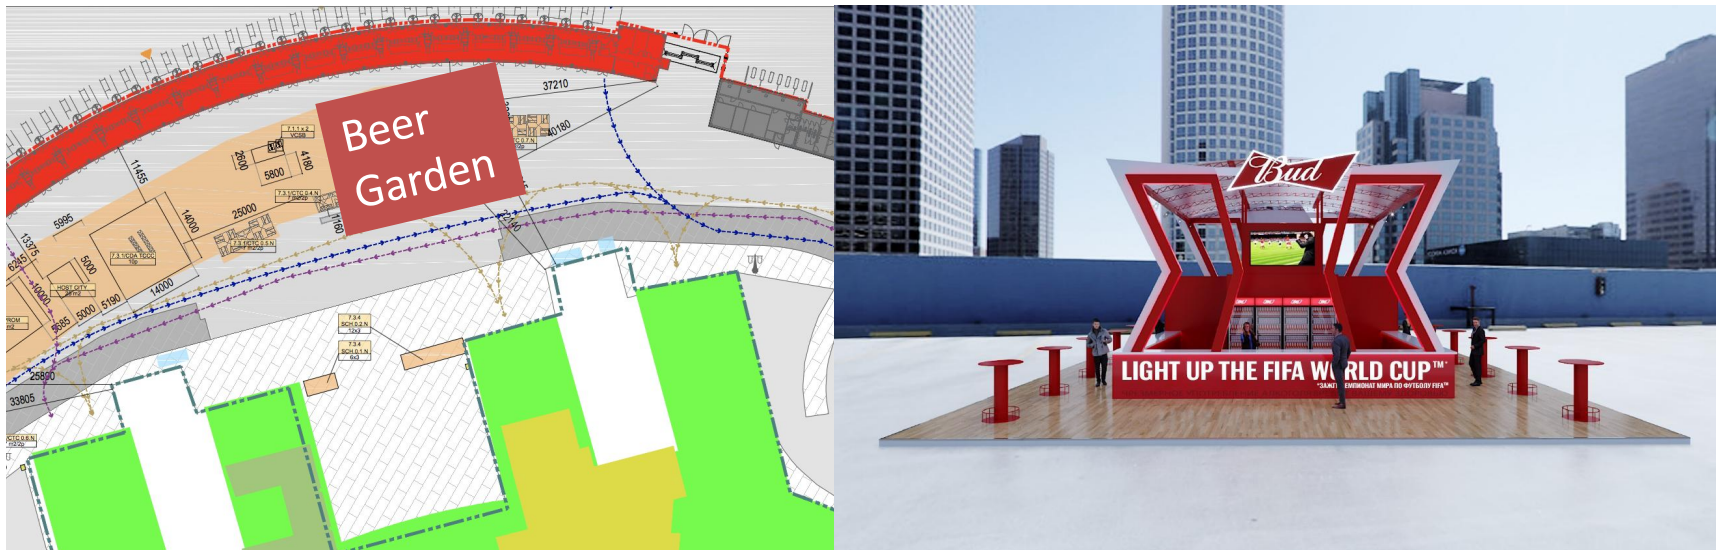

# План расположения площадки и дизайн

Согласно всем договорённостям компания-застройщик коммерческого дисплея начала застройку "Beer Garden" 7 июня по указанному мэппингу и дизайну.

7 июня

1. Разгрузка оборудования
2. Разметка площадки
3. Монтаж подиума (брус, фанера, закладные, выравнивание)
4. Прокладка коммутации