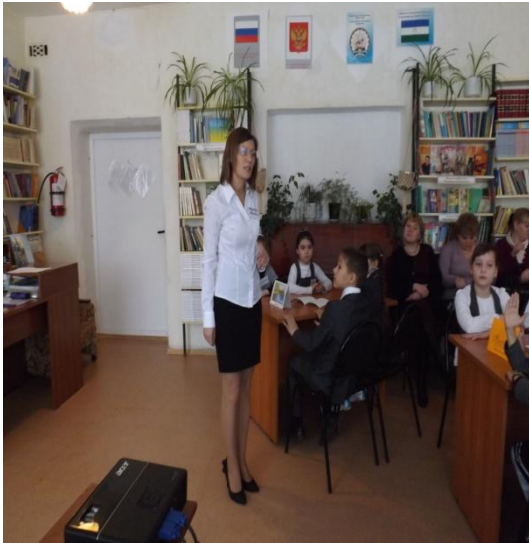


A winter landscape with snow-covered trees and a path. The trees are heavily laden with snow, and the ground is covered in a thick layer of snow. The sky is a clear, bright blue. The overall scene is peaceful and serene.

ОТЧЁТ
2 квартал
Отдел туризма

Участие в городском конкурсе «Педагог года»

Техника лыжного туризма

14 декабря 2013 год

В пров
участн
Сабир
педагога Переверзевой Г.В., студенты СПК
В соревновании приняли участие команды: