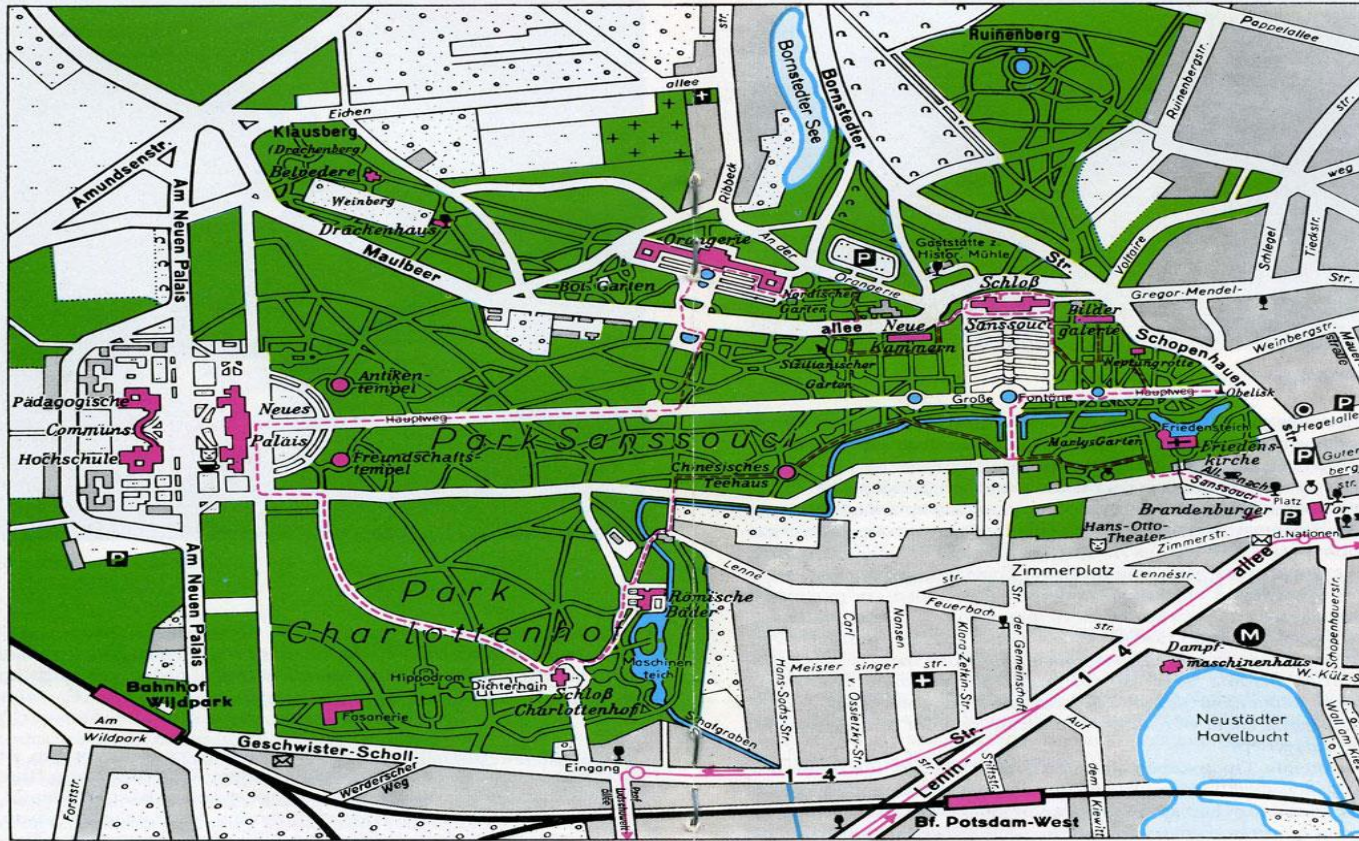

ПАРК САН-СУСИ

PARK SANSSOUCI

z. Hauptbahnhof Potsdam

Условные обозначения:

☺ Ресторан
☕ Кафе

🅑 Автостоянка
🅓 Крытый рынок

✉ Почта
☉ Павильон для туристов

🚻 Туалеты
📍 Рекомендуемые маршруты осмотра