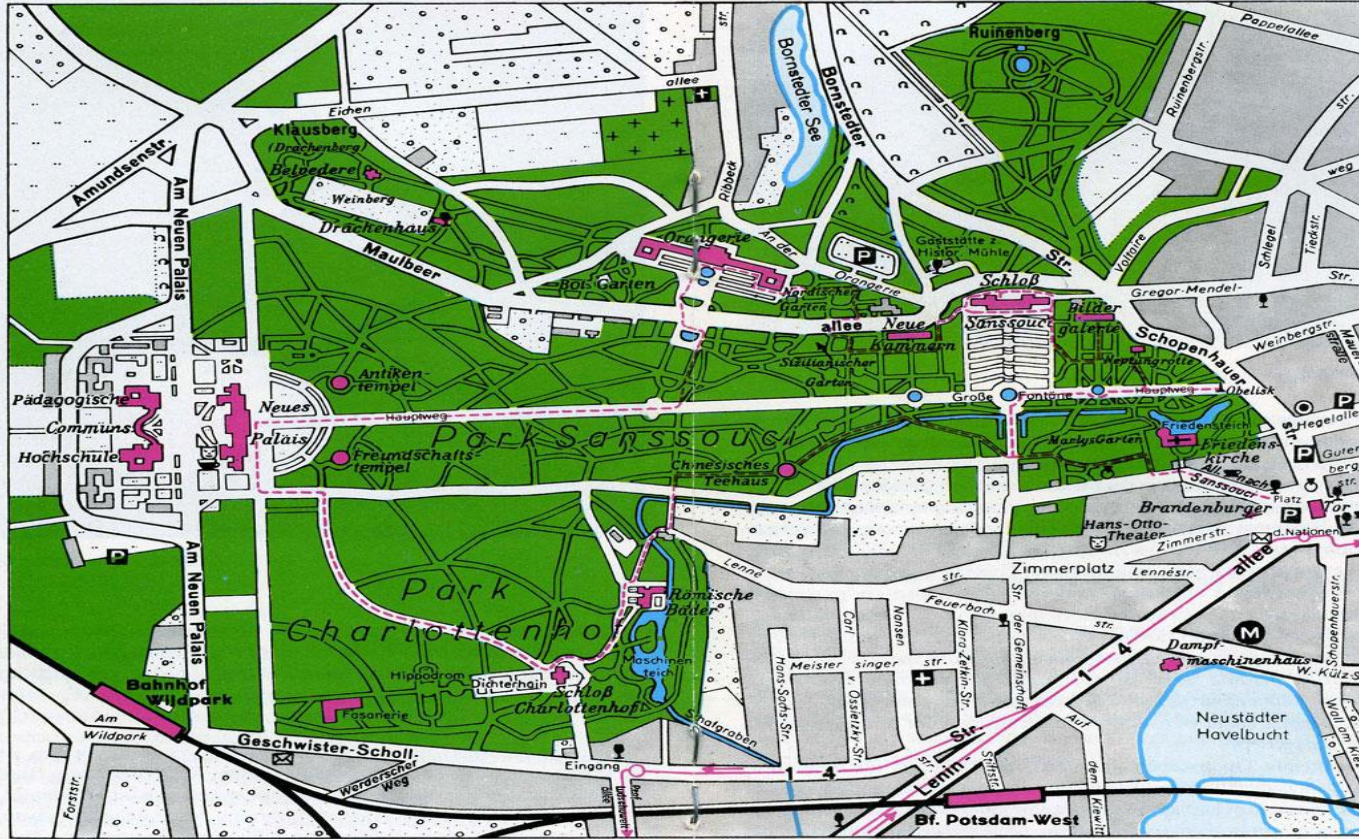

ПАРК САН-СУСИ

PARK SANSSOUCI

z. Hauptbahnhof Potsdam

Условные обозначения:

☺ Ресторан
☕ Кафе

🅑 Автостоянка
🅓 Крытый рынок

✉ Почта
☉ Павильон для туристов

🚻 Туалеты
📍 Рекомендуемые маршруты осмотра