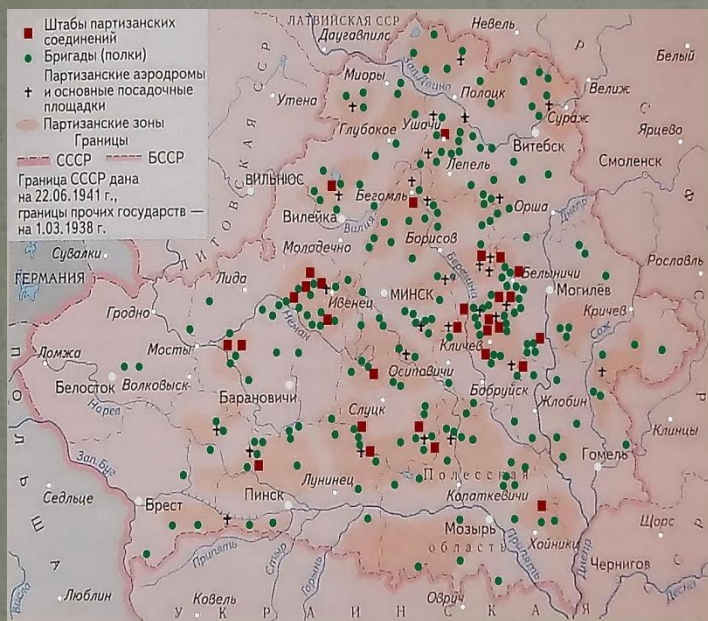

Партизанское движение в Беларуси

Ученика 9 “А” класса
Гулевича Никиты и Сыпачева Сергея.

Советское партизанское движение в Беларуси — партизанское движение во время Великой Отечественной войны против немецких оккупантов и их союзников на территории БССР в 1941—1944 годах. Основными организаторами партизанского движения являлись коммунисты и беспартийные активисты, бывшие воины и командиры Красной Армии.

По мнению советских и ряда современных белорусских историков, партизанское движение на территории Белоруссии имело общенародный характер. К концу 1941 года в рядах партизан сражались 12 000 человек в 230 отрядах. Численность белорусских народных мстителей к концу войны превышала 374 тыс. человек. Они были объединены в 1255 отрядов, из которых 997 входили в состав 213 бригад и полков, а 258 отрядов действовали самостоятельно.

Создание.

Тихон Пименович Бумажков (30 июня 1910 — 1 декабря 1941) — один из первых организаторов партизанских отрядов во время Великой Отечественной войны, Герой Советского Союза.

Первыми партизанскими формированиями стали отряд под руководством В. Коржа - в Пинской области и отряд "Красный Октябрь" под руководством Т. Бумажкова и Ф. Павловского - в Полесской области, начавшие боевые действия еще в конце июня - начале июля 1941 г. 6 августа 1941 года Т. Бумажков и командир отряда Ф. Павловский были удостоены звания Героя Советского Союза.