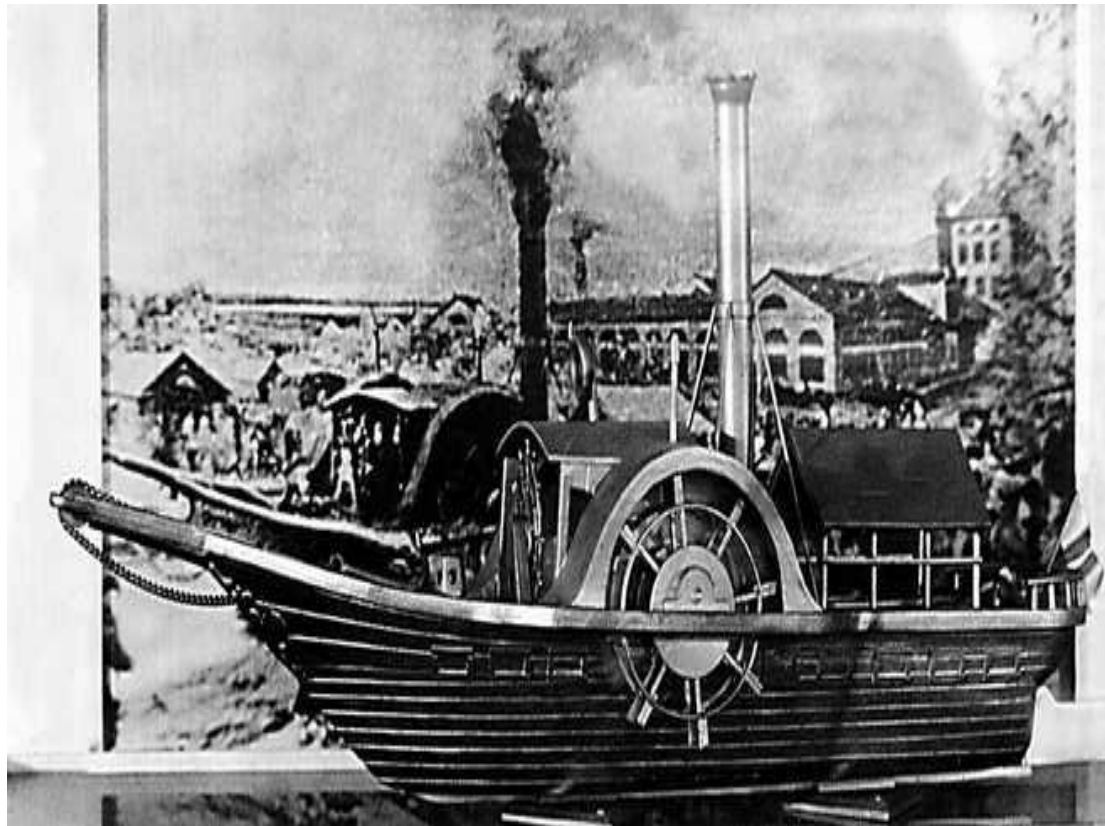

История создания парохода

Пароход – самоходное судно,
приводимое в движение паровой
машиной или паровой турбиной.

(Большая советская энциклопедия).

Первым транспортным средством, которое было оснащено тепловым двигателем, стал пароход.

Датой изобретения
парохода называют
1807 г.

создатель первого парохода

Роберт Фултон

(англ. *Robert Fulton*;
14.10.1765—24.02.1815)

— знаменитый
американский
изобретатель и инженер.

Также занимался
исследованиями в
области подводных
лодок, строительством
МОСТОВ.

**В 1829 году Г. Морган (США) изобрёл
пароходы с гребными колёсами с
поворотными лопастями.**

американский колёсный пароход «Коммонвелз»

Первый русский
пароход
«Елизавета»
1815 г.

Пароходы имели широкое распространение по всему миру во второй половине XIX Пароходы имели широкое распространение по всему миру во второй половине XIX и XX веках.

На смену парходам пришли теплоходы

Теплоход — судно, которое приводит в движение дизельный двигатель внутреннего сгорания.

Первый теплоход появился в 1903 году

СОВРЕМЕННЫЕ ТЕПЛОХОДЫ

<http://korabli.ucoz.ru/>