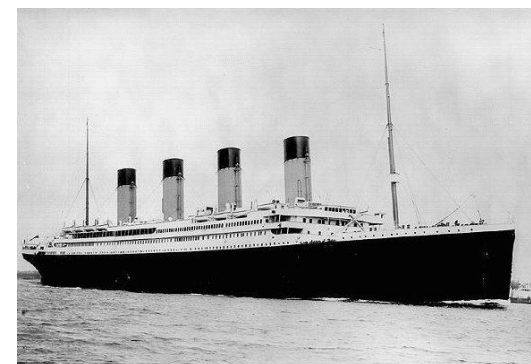


The background features three horizontal, wavy bands of teal and light blue. Three spheres are placed on these bands: a large light blue sphere on the left, a small green sphere on the right, and a large light blue sphere on the right.

Датой изобретения
парохода называют
1807 г.

создатель первого парохода

Роберт Фултон

(англ. *Robert Fulton*;
14.10.1765—24.02.1815)

— знаменитый
американский
изобретатель и инженер.

Также занимался
исследованиями в
области подводных
лодок, строительством
МОСТОВ.

**В 1829 году Г. Морган (США) изобрёл
пароходы с гребными колёсами с
поворотными лопастями.**

американский колёсный пароход «Коммонвелз»

Первый русский
пароход
«Елизавета»
1815 г.

Пароходы имели широкое распространение по всему миру во второй половине XIX Пароходы имели широкое распространение по всему миру во второй половине XIX и XX веках.

Один из первых пароходов на Печоре

S. M. S. „Viribus Unitis“ im Gefecht

«Титаник»

К середине 20 века паровые машины на судах были вытеснены двигателями внутреннего сгорания, преимущественно дизелями.

На внутренних водных путях эксплуатация колёсных пароходов прекратилась в 1960-1970-х годах. В условиях ограниченного по глубине фарватера колёсные пароходы остались непревзойдёнными.