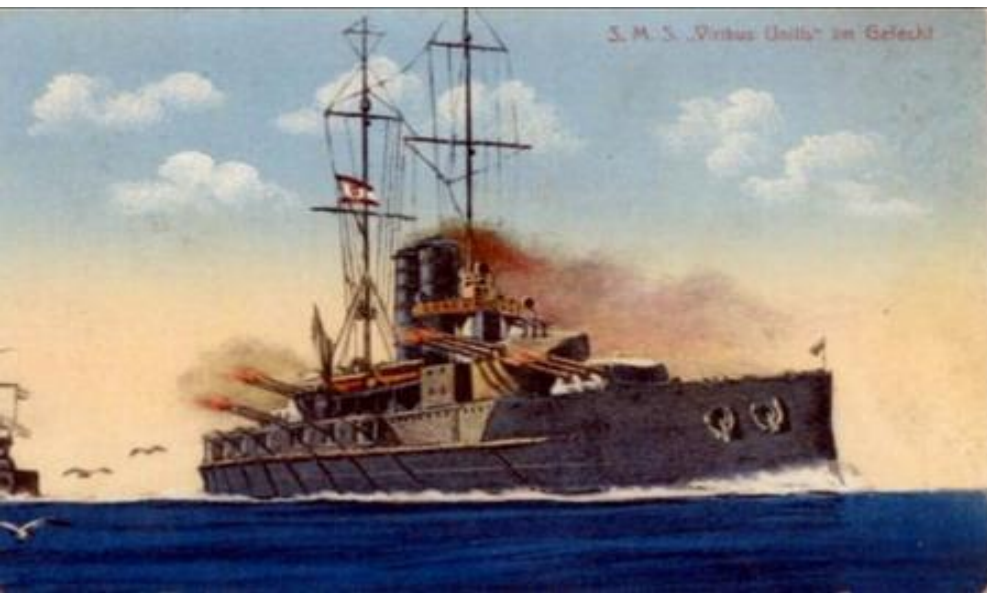

История создания парохода

Пароход – самоходное судно,
приводимое в движение паровой
машиной или паровой турбиной.

(Большая советская энциклопедия).

Первым транспортным средством, которое было оснащено тепловым двигателем, стал пароход.

Датой изобретения
парохода называют
1807 г.

создатель первого парохода

Роберт Фултон

(англ. *Robert Fulton*;
14.10.1765—24.02.1815)

— знаменитый
американский
изобретатель и инженер.

Также занимался
исследованиями в
области подводных
лодок, строительством
МОСТОВ.

**В 1829 году Г. Морган (США) изобрёл
пароходы с гребными колёсами с
поворотными лопастями.**

американский колёсный пароход «Коммонвелз»

Первый русский
пароход
«Елизавета»
1815 г.

Пароходы имели широкое распространение по всему миру во второй половине XIX Пароходы имели широкое распространение по всему миру во второй половине XIX и XX веках.

Один из первых пароходов на Печоре

S. M. S. „Viribus Unitis“ im Gefecht

«Титаник»

К середине 20 века паровые машины на судах были вытеснены двигателями внутреннего сгорания, преимущественно дизелями.

На внутренних водных путях эксплуатация колёсных пароходов прекратилась в 1960-1970-х годах. В условиях ограниченного по глубине фарватера колёсные пароходы остались непревзойдёнными.