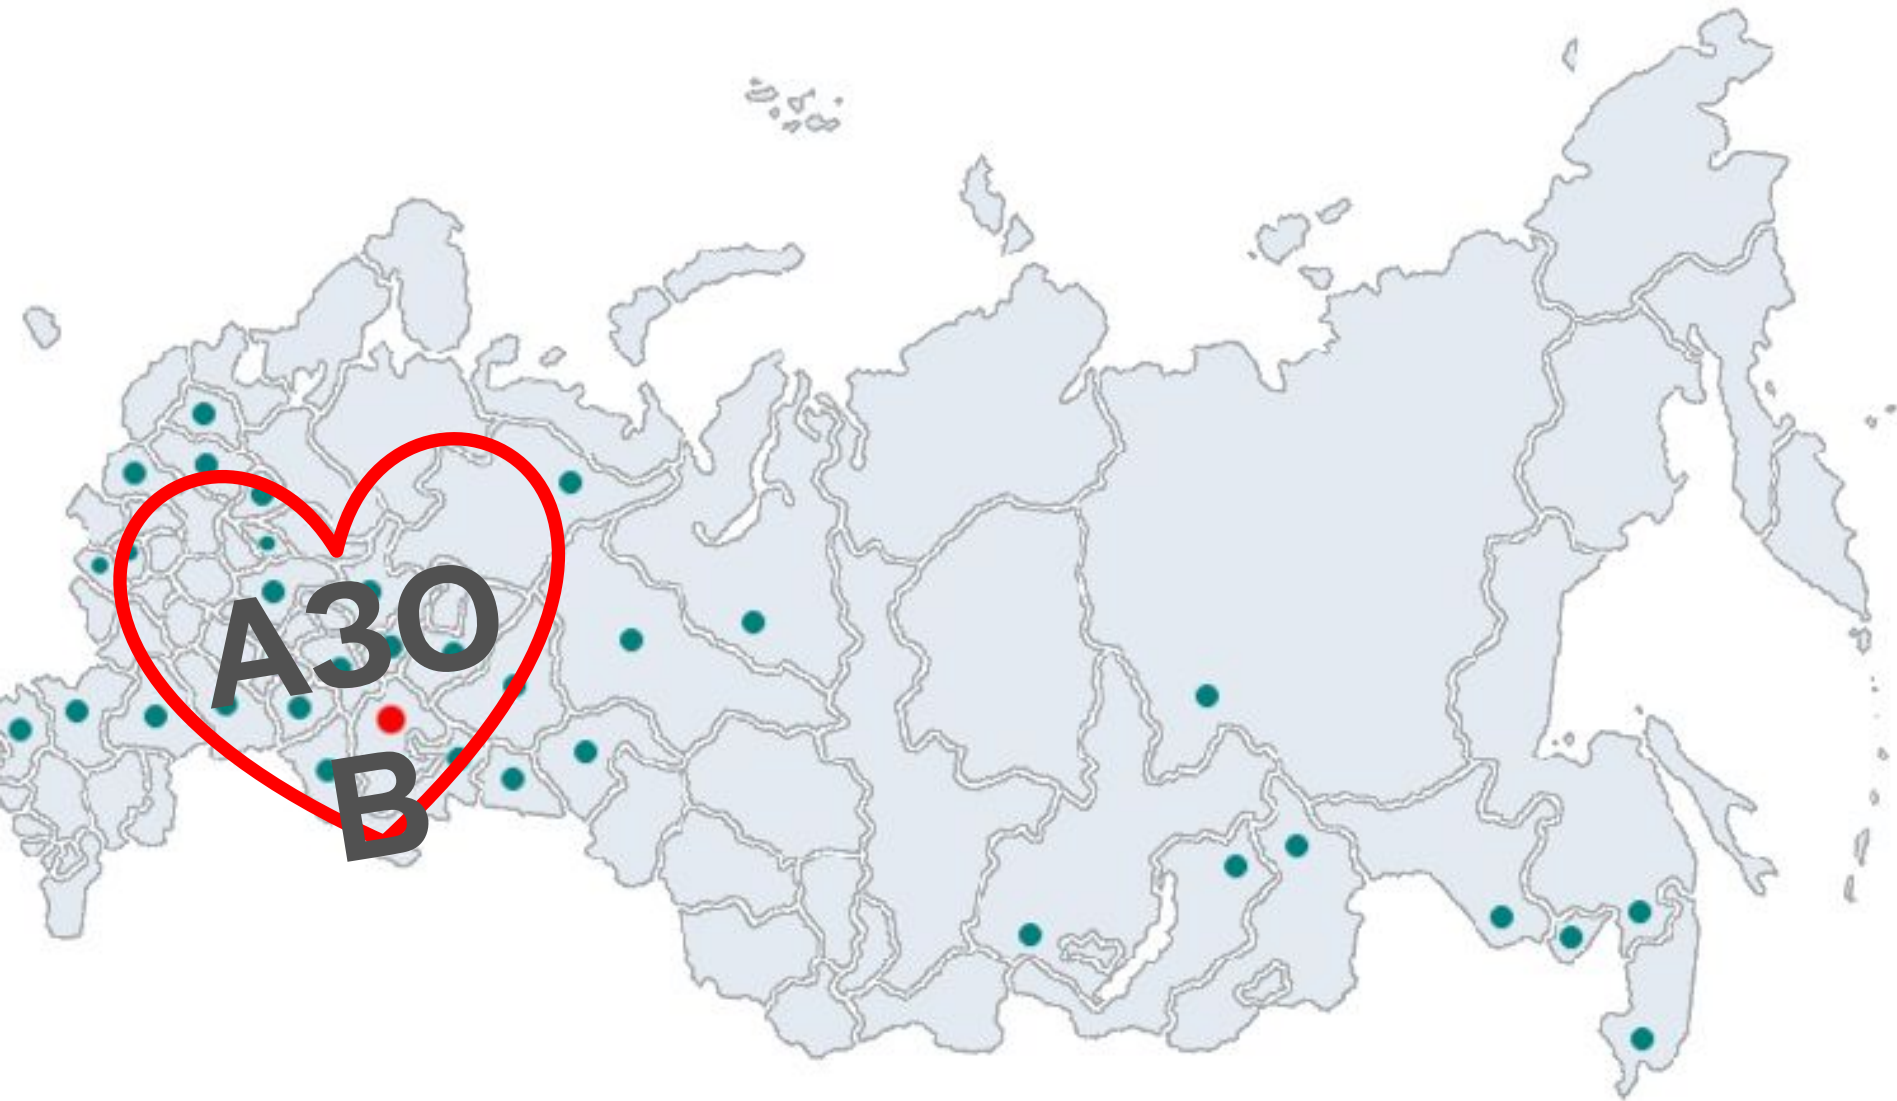

Пейзажи России  
на 26 сек

Основная часть

=3-4мин