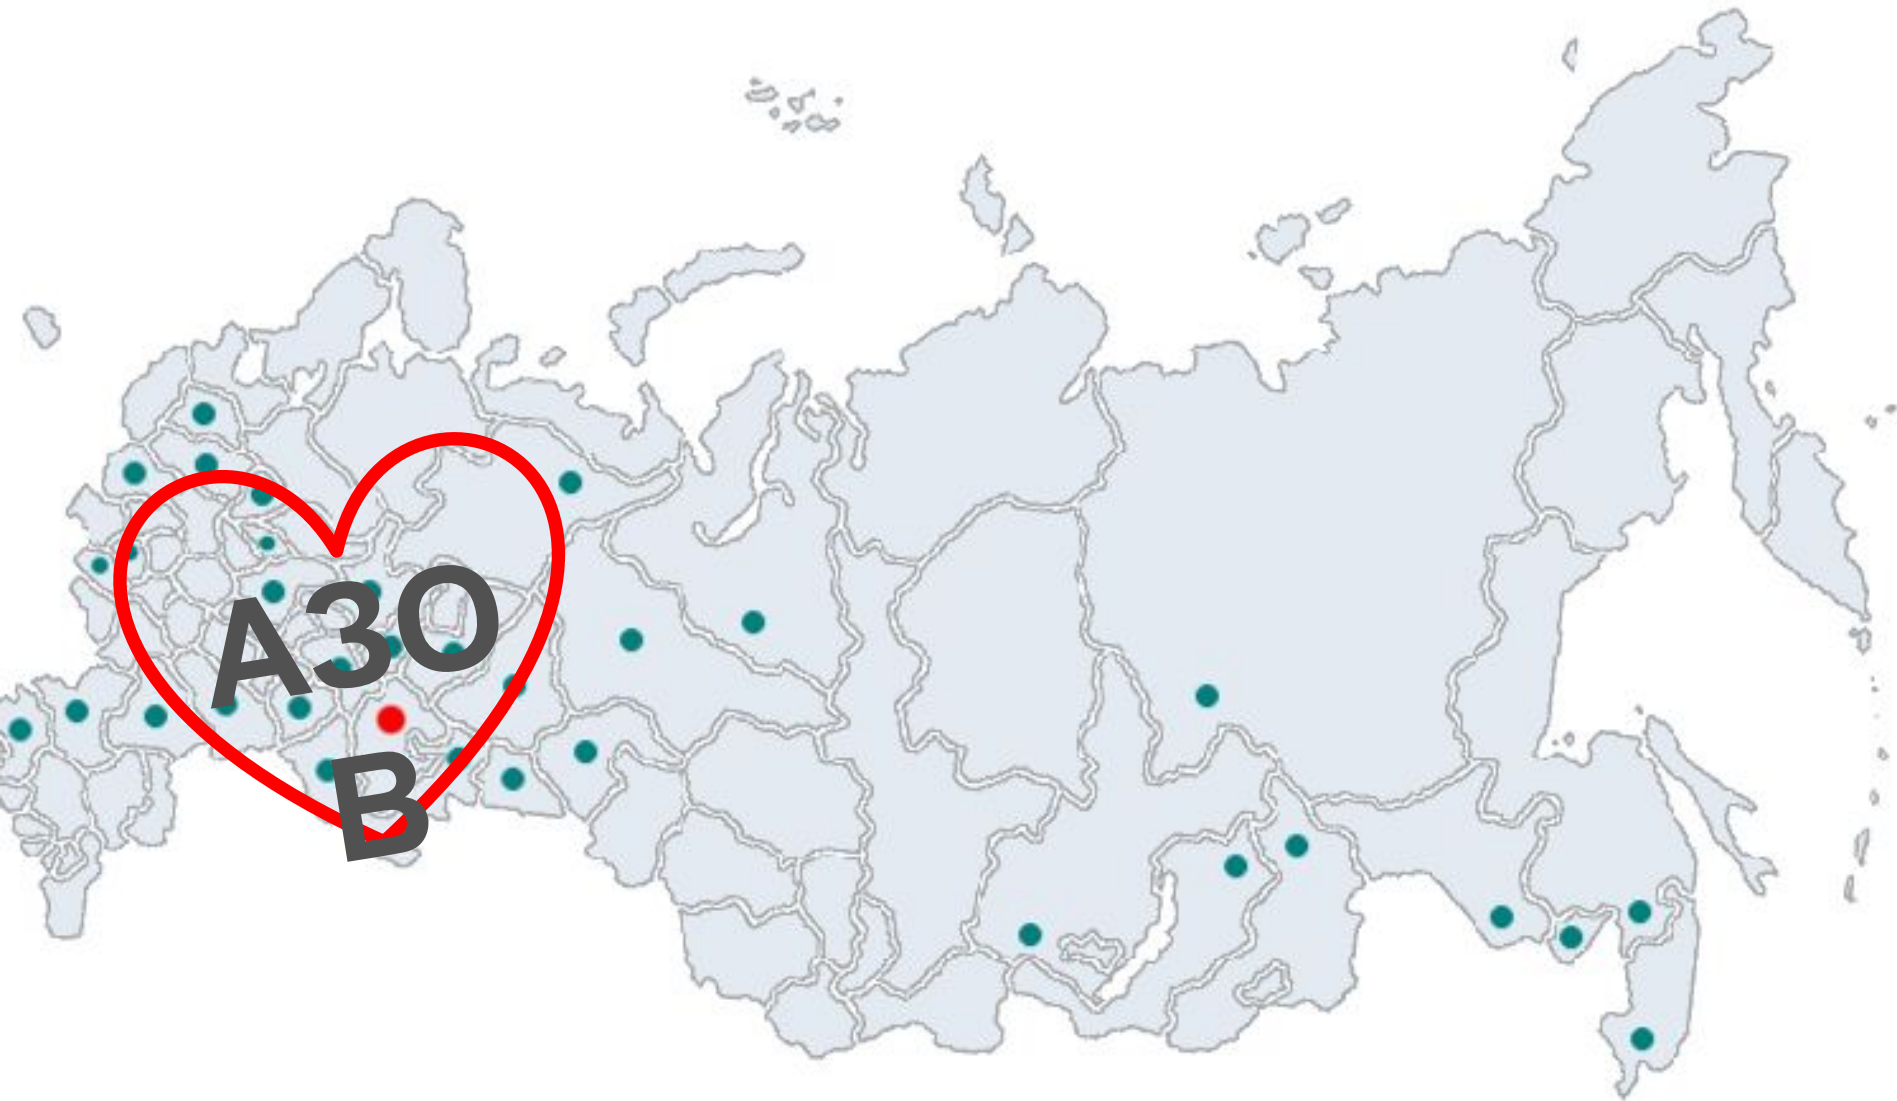

Пейзажи России
на 26 сек

A30

B

Основная часть

=3-4мин