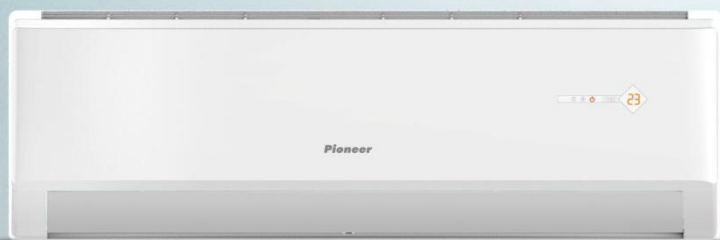

Pioneer

МУДРО – ЗНАЧИТ ПРОСТО

Внешний вид

Pioneer

МУДРО – ЗНАЧИТ ПРОСТО

Внешний вид

Pioneer

МУДРО – ЗНАЧИТ ПРОСТО

Внешний вид

+ улучшенный
пульт в подарок

Модель	KFR20KW/KOR20KW	KFR25KW/KOR25KW	KFR35KW/KOR35KW
Производительность на охлажд, кВт	2,25	2,638	3,223
... нагрев, кВт	2,3	2,82	3,516
Энергоэффективность охлаждения (EER) / нагрева (COP)	3,21/3,61 A/A	3,21/3,61 A/A	3,21/3,61 A/A
Макс. производительность вентилятора, м ³ /час	400	450	650
Габариты, ДхВхГ (внутренний блок)	730×254×184	794×265×182	848×274×190
Макс длина трубопровода, м	15	15	20
Макс перепад, м	5	10	10
Раб диапазон темп на охлажд, °С	18 - 43	18 - 43	18 - 43
...на нагрев, °С	-7 - 24	-7 - 24	-7 - 24
Шум внутр блока, дБ(А)	28	28	33
Компрессор	Gree(Landa)	Gree(Landa)	Gree(Landa)

- 4-скоростной вентилятор
- Фильтры тонкой очистки - 2 шт
- Антикоррозионное покрытие BlueFin
- Функция I feel
- Автоматическое переключение режимов охлаждения/нагрева
- Режим сна
- Вертикальный автосвинг
- Автоочистка
- Таймер
- Турбо-режим
- Самодиагностика
- Авторестарт
- Мягкий пуск
- Запуск при низком напряжении
- Интеллектуальная разморозка
- Вспомогательный электрический подогрев наружного блока