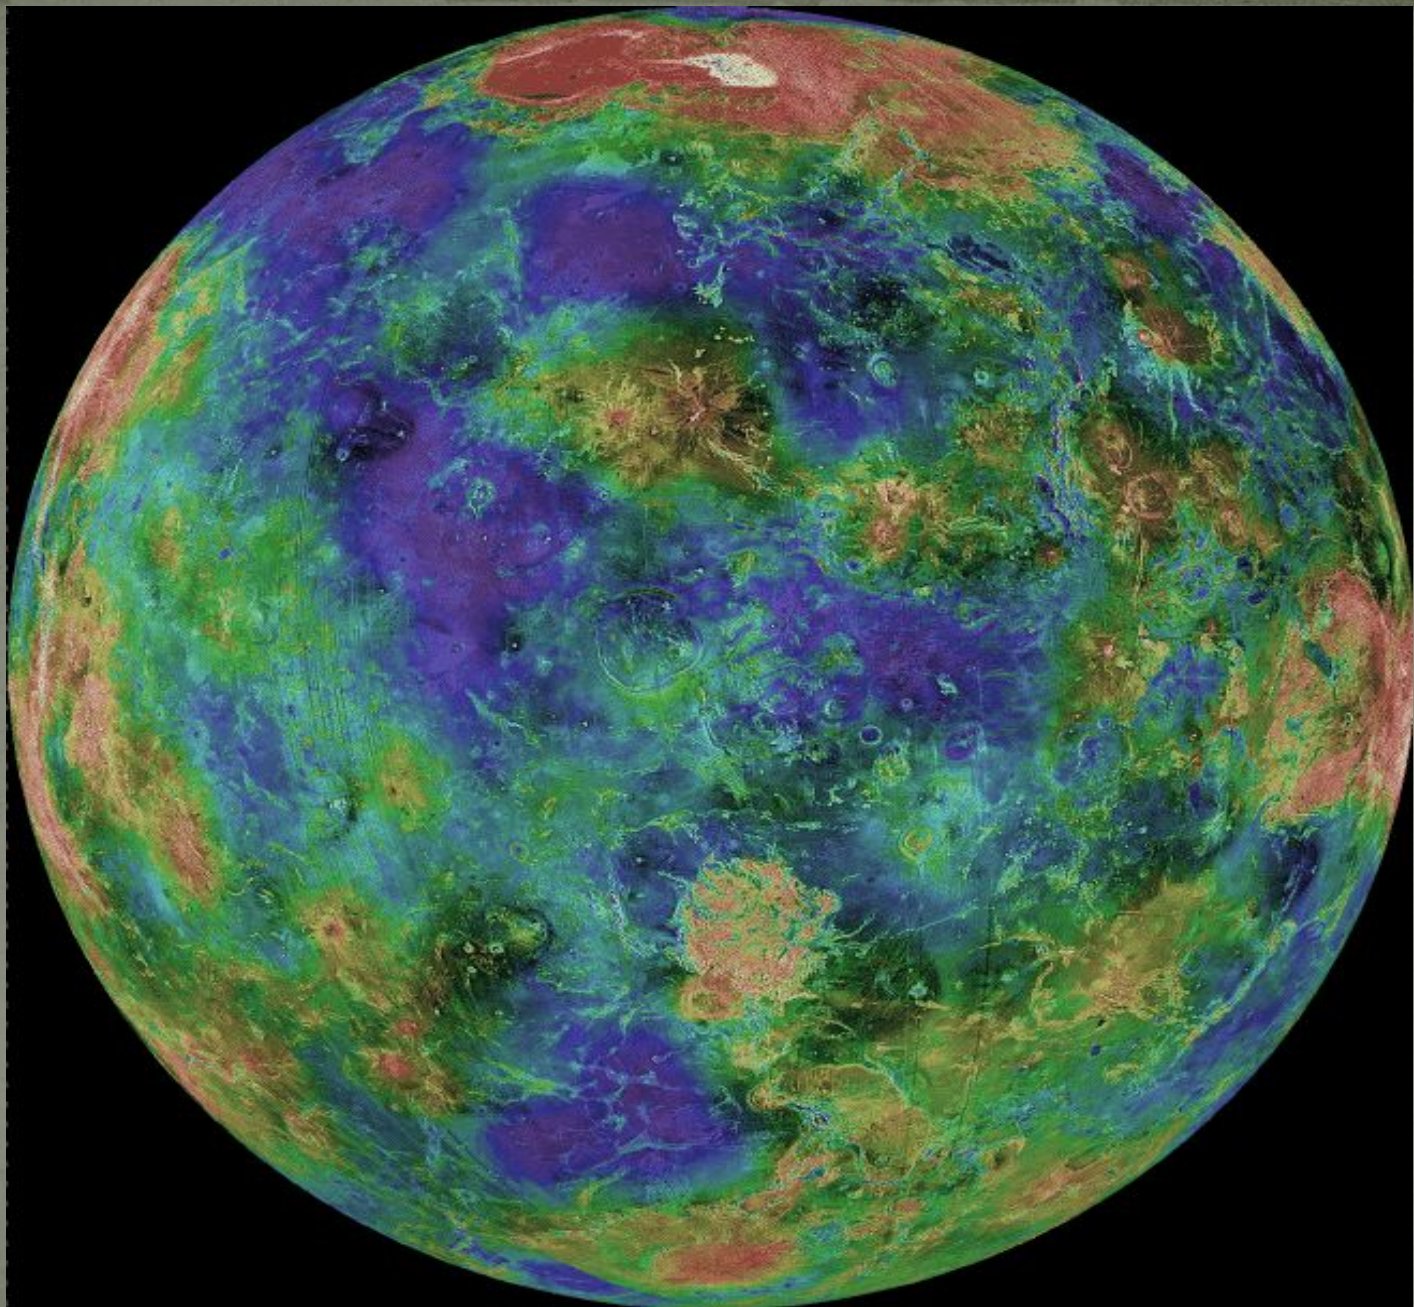

Планета Меркурий

Подготовила Нуреева Л.И.

Планета Венера

Планета

Марс

Планета Юпитер

Планета

Сатурн

Планета

Уран

BRUNETA.RU
портал для брюнеток

это портал

Планета Нептун

GOES 8
800 UTC
September 2, 1994
Red: Visible
Green: Visible

TOTALY
2015
PIX