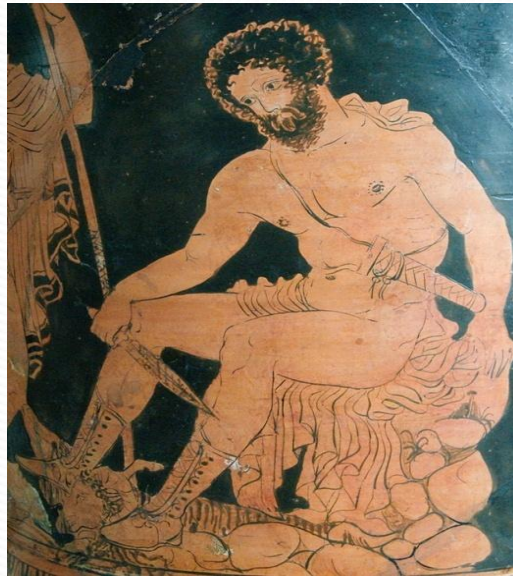

# ПОЭМА ГОМЕРА «ОДИССЕЯ»

Ученика 5 «Г» класса  
МАОУ лицей № 130  
Панова Савелия

# ОДИССЕЙ – ЦАРЬ ОСТРОВА ИТАКА

Одиссей находит приют у царя  
Алкиноя. Знакомится с его  
дочерью Навсикаей.

# Приключения Одиссея

На острове циклопов.

Циклоп – одноглазое чудовище.