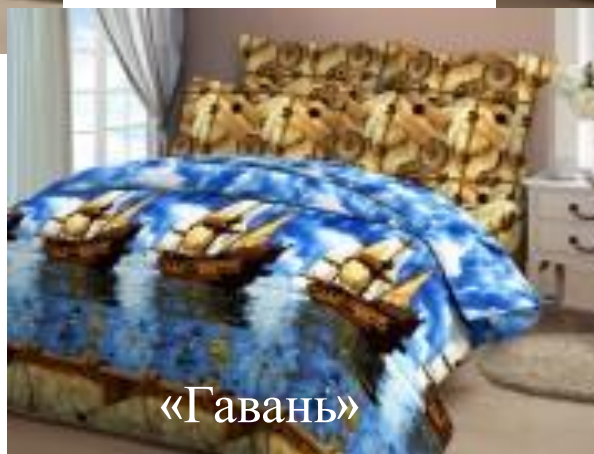

ПОСТЕЛЬНОЕ БЕЛЬЕ В НАЛИЧИИ РАЗМЕРЫ: 1,5сп. 2,0
сп. ЕВРО МАТЕРИАЛ: БЯЗЬ 3D

ПОСТЕЛЬНОЕ БЕЛЬЕ В НАЛИЧИИ РАЗМЕРЫ: 1,5сп. 2,0
СП. ЕВРО МАТЕРИАЛ: БЯЗЬ

«Сиреневые ромашки»

«Нежный стиль»

«Гавань»

ПОСТЕЛЬНОЕ БЕЛЬЕ В НАЛИЧИИ РАЗМЕРЫ: 1,5сп. 2,0
СП. ЕВРО МАТЕРИАЛ: БЯЗЬ