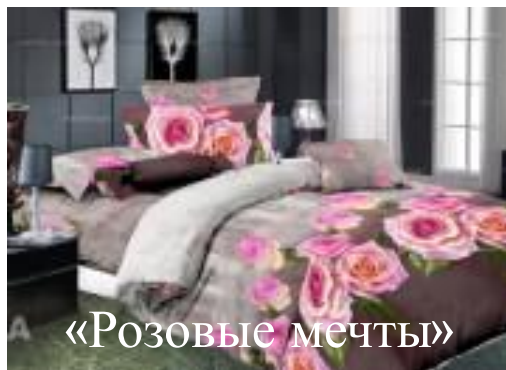

ПОСТЕЛЬНОЕ БЕЛЪЕ В НАЛИЧИИ РАЗМЕРЫ: 1,5сп. 2,0  
сп. ЕВРО МАТЕРИАЛ: ПОПЛИН

«Яркие тюльпаны»

«Лилии на сером»

«Тигры»

«Венское озеро»

«Розы на голубом»

«Персиковые розы»

ПОСТЕЛЬНОЕ БЕЛЬЕ В НАЛИЧИИ РАЗМЕРЫ: 1,5сп. 2,0  
сп. ЕВРО МАТЕРИАЛ: ПОПЛИН

«Бежевые лилии»

«Лодочки»

«Каллы на зеленом»

«Цветы яблони»

«Розовые мечты»

«Луг»

ПОСТЕЛЬНОЕ БЕЛЬЕ В НАЛИЧИИ РАЗМЕРЫ: 1,5сп. 2,0  
сп. ЕВРО МАТЕРИАЛ: БЯЗЬ

# ПОСТЕЛЬНОЕ БЕЛЬЕ В НАЛИЧИИ РАЗМЕРЫ: 1,5сп. 2,0 сп. ЕВРО МАТЕРИАЛ: БЯЗЬ

ПОСТЕЛЬНОЕ БЕЛЬЕ В НАЛИЧИИ РАЗМЕРЫ: 1,5сп. 2,0  
сп. ЕВРО МАТЕРИАЛ: БЯЗЬ