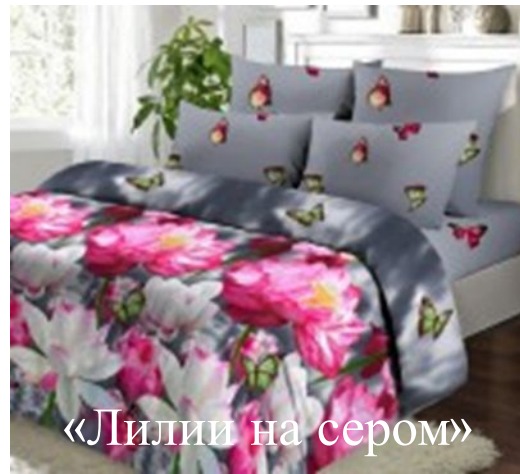

# ПОСТЕЛЯНДИЯ КОМФОРТ ВАШЕГО СНА....

*Комплекты постельного белья в наличии и под заказ*

ПОСТЕЛЬНОЕ БЕЛЬЕ В НАЛИЧИИ РАЗМЕРЫ: 1,5сп. 2,0  
СП. ЕВРО МАТЕРИАЛ: ПОПЛИН

«Лесные цветы»

ПОСТЕЛЬНОЕ БЕЛЬЕ В НАЛИЧИИ РАЗМЕРЫ: 1,5сп. 2,0  
сп. ЕВРО МАТЕРИАЛ: ПОПЛИН

ПОСТЕЛЬНОЕ БЕЛЪЕ В НАЛИЧИИ РАЗМЕРЫ: 1,5сп. 2,0  
сп. ЕВРО МАТЕРИАЛ: ПОПЛИН

«Яркие тюльпаны»

«Лилии на сером»

«Тигры»

«Венское озеро»

«Розы на голубом»

«Персиковые розы»

ПОСТЕЛЬНОЕ БЕЛЬЕ В НАЛИЧИИ РАЗМЕРЫ: 1,5сп. 2,0  
сп. ЕВРО МАТЕРИАЛ: ПОПЛИН

«Бежевые лилии»

«Лодочки»

«Каллы на зеленом»

«Цветы яблони»

«Розовые мечты»

«Луг»

ПОСТЕЛЬНОЕ БЕЛЬЕ В НАЛИЧИИ РАЗМЕРЫ: 1,5сп. 2,0  
сп. ЕВРО МАТЕРИАЛ: БЯЗЬ