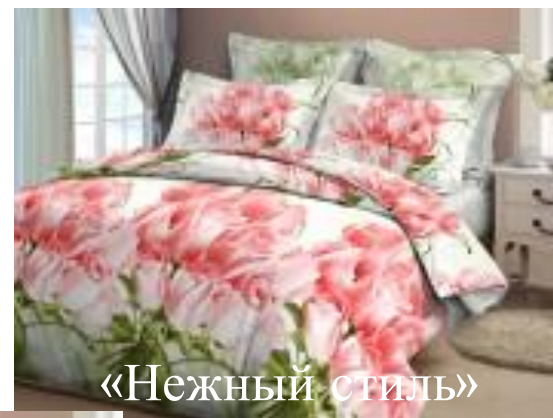

ПОСТЕЛЬНОЕ БЕЛЬЕ В НАЛИЧИИ РАЗМЕРЫ: 1,5сп. 2,0
СП. ЕВРО МАТЕРИАЛ: БЯЗЬ