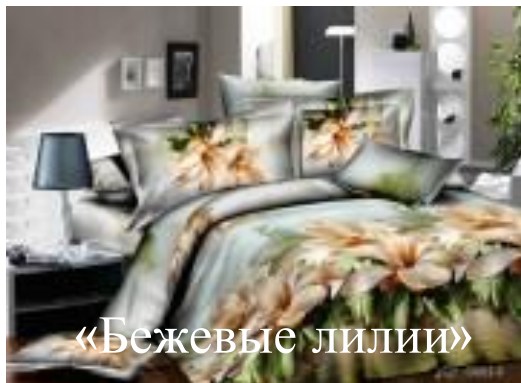

ПОСТЕЛЯНДИЯ

КОМФОРТ ВАШЕГО СНА....

Комплекты постельного белья в наличии и под заказ

ПОСТЕЛЬНОЕ БЕЛЬЕ В НАЛИЧИИ РАЗМЕРЫ: 1,5сп. 2,0
СП. ЕВРО МАТЕРИАЛ: ПОПЛИН

«Лесные цветы»

ПОСТЕЛЬНОЕ БЕЛЬЕ В НАЛИЧИИ РАЗМЕРЫ: 1,5сп. 2,0
сп. ЕВРО МАТЕРИАЛ: ПОПЛИН

ПОСТЕЛЬНОЕ БЕЛЪЕ В НАЛИЧИИ РАЗМЕРЫ: 1,5сп. 2,0
сп. ЕВРО МАТЕРИАЛ: ПОПЛИН

«Яркие тюльпаны»

«Лилии на сером»

«Тигры»

«Венское озеро»

«Розы на голубом»

«Персиковые розы»

ПОСТЕЛЬНОЕ БЕЛЬЕ В НАЛИЧИИ РАЗМЕРЫ: 1,5сп. 2,0
сп. ЕВРО МАТЕРИАЛ: ПОПЛИН

«Бежевые лилии»

«Лодочки»

«Каллы на зеленом»

«Цветы яблони»

«Розовые мечты»

«Луг»

ПОСТЕЛЬНОЕ БЕЛЬЕ В НАЛИЧИИ РАЗМЕРЫ: 1,5сп. 2,0
сп. ЕВРО МАТЕРИАЛ: БЯЗЬ

ПОСТЕЛЬНОЕ БЕЛЬЕ В НАЛИЧИИ РАЗМЕРЫ: 1,5сп. 2,0 сп. ЕВРО МАТЕРИАЛ: БЯЗЬ