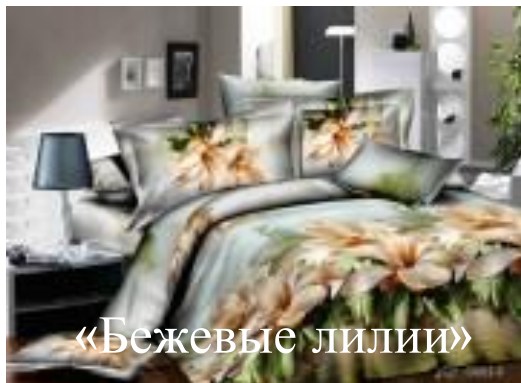

# ПОСТЕЛЯНДИЯ КОМФОРТ ВАШЕГО СНА....

*Комплекты постельного белья в наличии и под заказ*

ПОСТЕЛЬНОЕ БЕЛЬЕ В НАЛИЧИИ РАЗМЕРЫ: 1,5сп. 2,0  
СП. ЕВРО МАТЕРИАЛ: ПОПЛИН

«Лесные цветы»

ПОСТЕЛЬНОЕ БЕЛЬЕ В НАЛИЧИИ РАЗМЕРЫ: 1,5сп. 2,0  
сп. ЕВРО МАТЕРИАЛ: ПОПЛИН

ПОСТЕЛЬНОЕ БЕЛЪЕ В НАЛИЧИИ РАЗМЕРЫ: 1,5сп. 2,0  
сп. ЕВРО МАТЕРИАЛ: ПОПЛИН

«Яркие тюльпаны»

«Лилии на сером»

«Тигры»

«Венское озеро»

«Розы на голубом»

«Персиковые розы»

ПОСТЕЛЬНОЕ БЕЛЬЕ В НАЛИЧИИ РАЗМЕРЫ: 1,5сп. 2,0  
сп. ЕВРО МАТЕРИАЛ: ПОПЛИН

«Бежевые лилии»

«Лодочки»

«Каллы на зеленом»

«Цветы яблони»

«Розовые мечты»

«Луг»

ПОСТЕЛЬНОЕ БЕЛЬЕ В НАЛИЧИИ РАЗМЕРЫ: 1,5сп. 2,0  
сп. ЕВРО МАТЕРИАЛ: БЯЗЬ