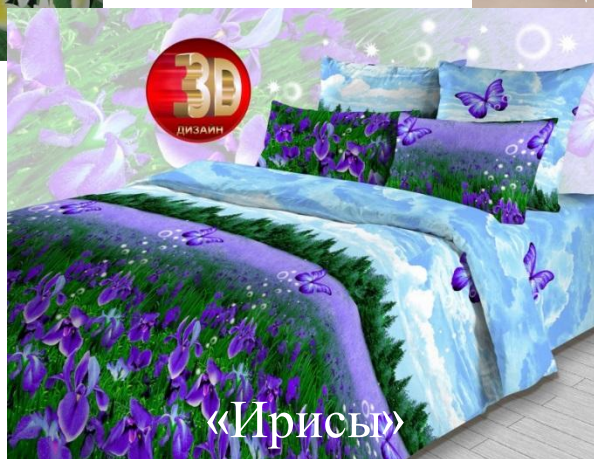

ПОСТЕЛЬНОЕ БЕЛЬЕ В НАЛИЧИИ РАЗМЕРЫ: 1,5сп. 2,0
сп. ЕВРО МАТЕРИАЛ: БЯЗЬ 3D