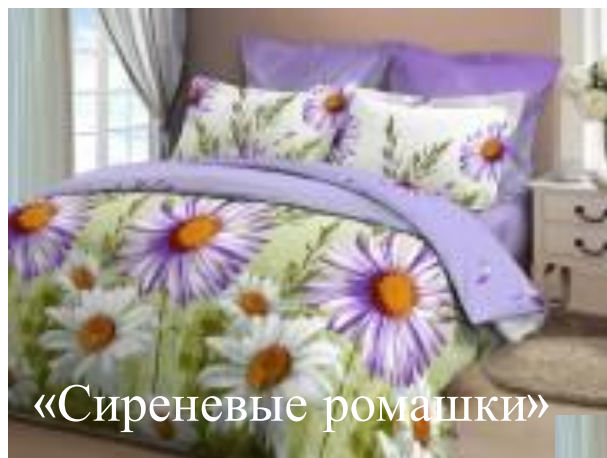

ПОСТЕЛЬНОЕ БЕЛЬЕ В НАЛИЧИИ РАЗМЕРЫ: 1,5сп. 2,0
СП. ЕВРО МАТЕРИАЛ: БЯЗЬ