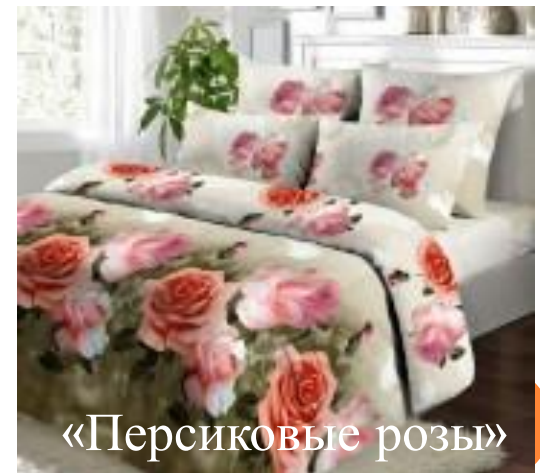

# ПОСТЕЛЯНДИЯ КОМФОРТ ВАШЕГО СНА....

*Комплекты постельного белья в наличии и под заказ*

ПОСТЕЛЬНОЕ БЕЛЬЕ В НАЛИЧИИ РАЗМЕРЫ: 1,5сп. 2,0  
СП. ЕВРО МАТЕРИАЛ: ПОПЛИН

«Лесные цветы»

ПОСТЕЛЬНОЕ БЕЛЬЕ В НАЛИЧИИ РАЗМЕРЫ: 1,5сп. 2,0  
сп. ЕВРО МАТЕРИАЛ: ПОПЛИН

ПОСТЕЛЬНОЕ БЕЛЪЕ В НАЛИЧИИ РАЗМЕРЫ: 1,5сп. 2,0  
сп. ЕВРО МАТЕРИАЛ: ПОПЛИН

«Яркие тюльпаны»

«Лилии на сером»

«Тигры»

«Венское озеро»

«Розы на голубом»

«Персиковые розы»

ПОСТЕЛЬНОЕ БЕЛЬЕ В НАЛИЧИИ РАЗМЕРЫ: 1,5сп. 2,0  
сп. ЕВРО МАТЕРИАЛ: ПОПЛИН

«Бежевые лилии»

«Лодочки»

«Каллы на зеленом»

«Цветы яблони»

«Розовые мечты»

«Луг»

ПОСТЕЛЬНОЕ БЕЛЬЕ В НАЛИЧИИ РАЗМЕРЫ: 1,5сп. 2,0  
сп. ЕВРО МАТЕРИАЛ: БЯЗЬ