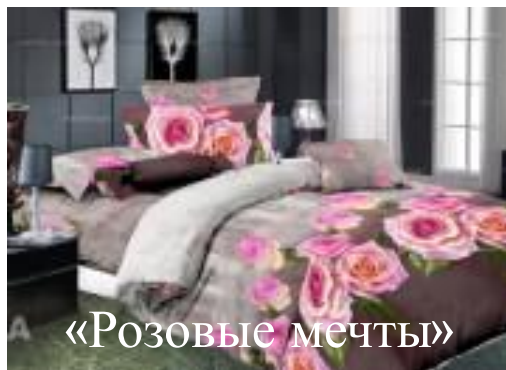

ПОСТЕЛЬНОЕ БЕЛЪЕ В НАЛИЧИИ РАЗМЕРЫ: 1,5сп. 2,0
сп. ЕВРО МАТЕРИАЛ: ПОПЛИН

«Яркие тюльпаны»

«Лилии на сером»

«Тигры»

«Венское озеро»

«Розы на голубом»

«Персиковые розы»

ПОСТЕЛЬНОЕ БЕЛЬЕ В НАЛИЧИИ РАЗМЕРЫ: 1,5сп. 2,0
сп. ЕВРО МАТЕРИАЛ: ПОПЛИН

«Бежевые лилии»

«Лодочки»

«Каллы на зеленом»

«Цветы яблони»

«Розовые мечты»

«Луг»

ПОСТЕЛЬНОЕ БЕЛЬЕ В НАЛИЧИИ РАЗМЕРЫ: 1,5сп. 2,0
сп. ЕВРО МАТЕРИАЛ: БЯЗЬ

ПОСТЕЛЬНОЕ БЕЛЬЕ В НАЛИЧИИ РАЗМЕРЫ: 1,5сп. 2,0 сп. ЕВРО МАТЕРИАЛ: БЯЗЬ