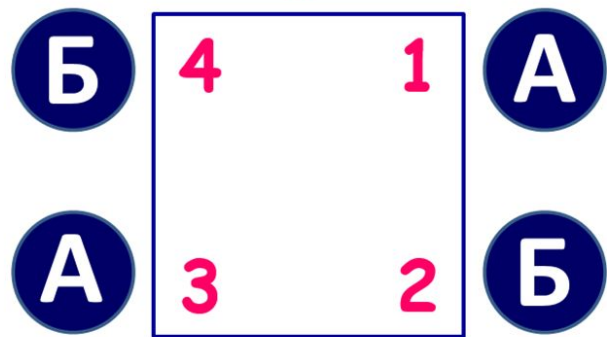

**Международные
практики в работе с
участниками
образовательного
процесса в рамках
обучения правилам
безопасного поведения
на дорогах**

МИКС-ФРИЗ-ГРУП

(Mix-Freeze-Group)

М
Э
Н
Э
Д
Ж
М
Э
Т

М
А
N
A
G
E
М
А
Т

← **лицо** →

5

↑ **плечо** ↓

Учитель

Доска

▶▶▶ «Сималтиниус Раунд Тэйбл» (одновременный раунд тейбл)

Структура, в которой 4 участника в команде одновременно выполняют письменную работу на отдельных листочках или в тетради и по окончании времени передают друг другу по кругу

1	Предупреждающие	имеют круглую форму и голубой фон
2	Запрещающие	имеют прямоугольную форму, они синие, с черными изображениями на белом фоне
3	Предписывающие	это знаки имеют форму треугольника, с белым фоном и красной каймой
4	Знаки особых предписаний	эти знаки синего цвета, квадратные или прямоугольные
5	Информационные	Эти знаки имеют форму квадрата, синего цвета
6	Знаки сервиса	имеют круглую форму с белым фоном и красной каймой
7	Знаки приоритета	Эти знаки имеют разную форму и изображение, например восьмиугольную...
8	Дополнительной информации (таблички)	отличаются от всех других знаков — они меньше по размеру, прямоугольные, белые, с черными надписями и изображениями