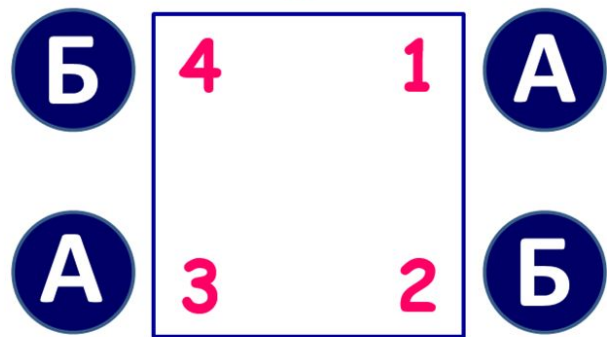

**Международные
практики в работе с
участниками
образовательного
процесса в рамках
обучения правилам
безопасного поведения
на дорогах**

МИКС-ФРИЗ-ГРУПП

(Mix-Freeze-Group)

М
Э
Н
Э
Д
Ж
М
Э
Т

М
А
N
A
G
E
М
А
Т

← **лицо** →

5

↑ **плечо** ↓

Учитель

Доска

▶▶▶ «Сималтиниус Раунд Тэйбл» (одновременный раунд тейбл)

Структура, в которой 4 участника в команде одновременно выполняют письменную работу на отдельных листочках или в тетради и по окончании времени передают друг другу по кругу

1	Предупреждающие	имеют круглую форму и голубой фон
2	Запрещающие	имеют прямоугольную форму, они синие, с черными изображениями на белом фоне
3	Предписывающие	это знаки имеют форму треугольника, с белым фоном и красной каймой
4	Знаки особых предписаний	эти знаки синего цвета, квадратные или прямоугольные
5	Информационные	Эти знаки имеют форму квадрата, синего цвета
6	Знаки сервиса	имеют круглую форму с белым фоном и красной каймой
7	Знаки приоритета	Эти знаки имеют разную форму и изображение, например восьмиугольную...
8	Дополнительной информации (таблички)	отличаются от всех других знаков — они меньше по размеру, прямоугольные, белые, с черными надписями и изображениями