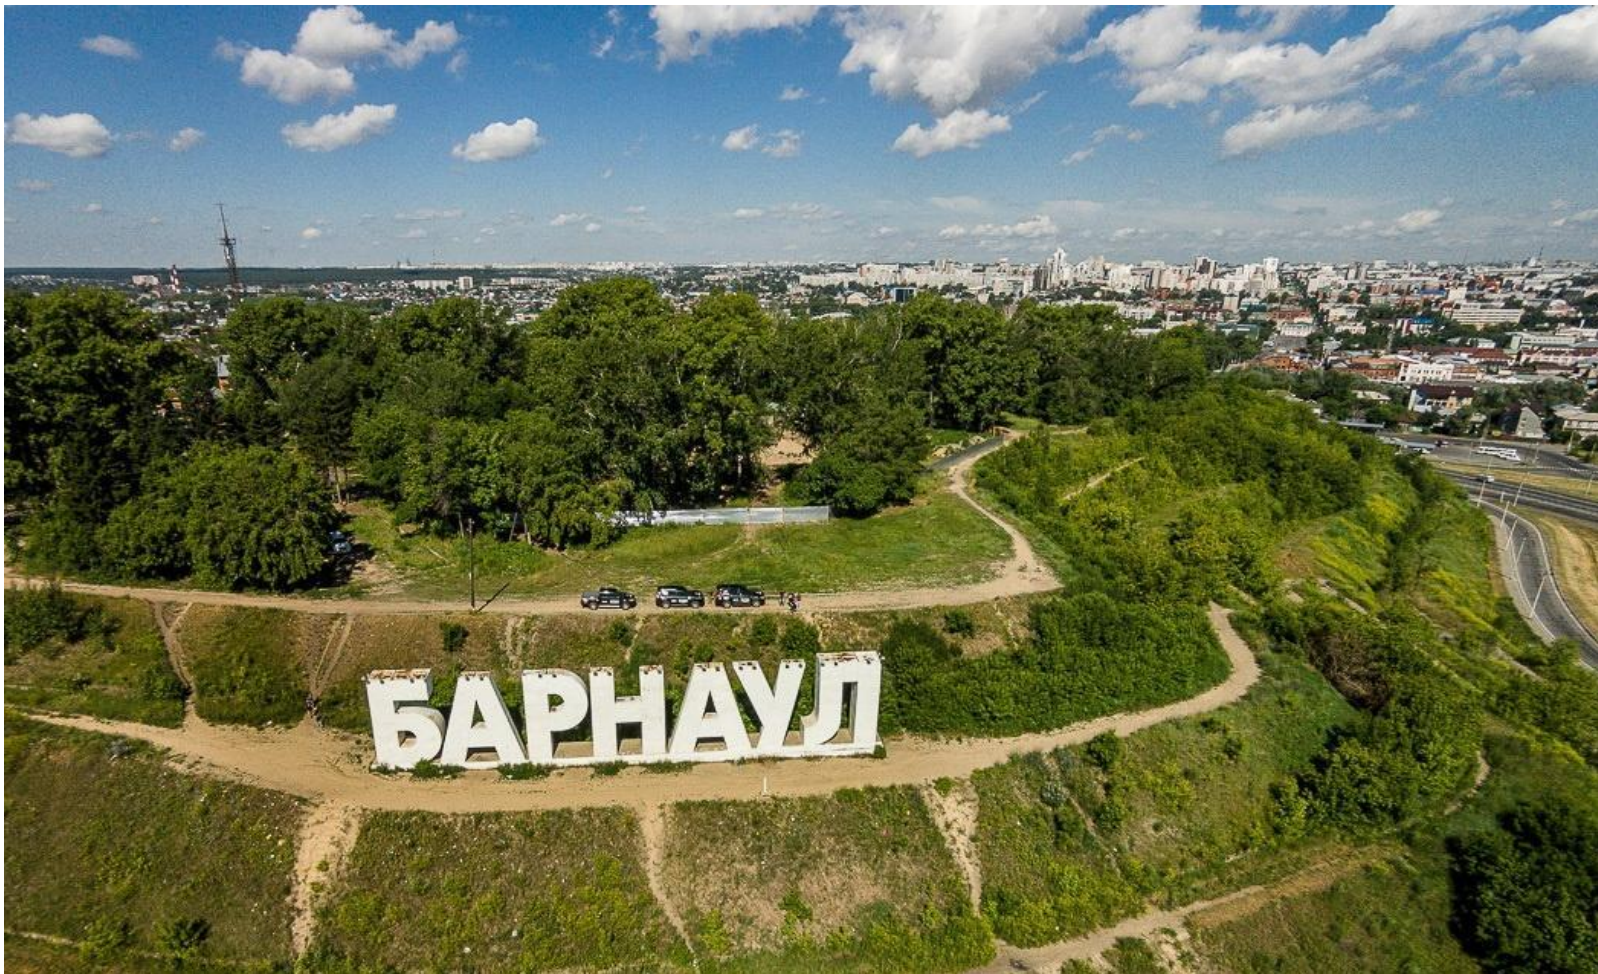

# Наш любимый Барнаул

Подготовила:

**Бессонова Виктория Анатольевна**

г.Барнаул, Алтайский край

МБДОУ «Детский сад № **241**»

Возраст учащихся: дошкольники

Раздел: Праздники

«УМК любой»

# Наш любимый Барнаул