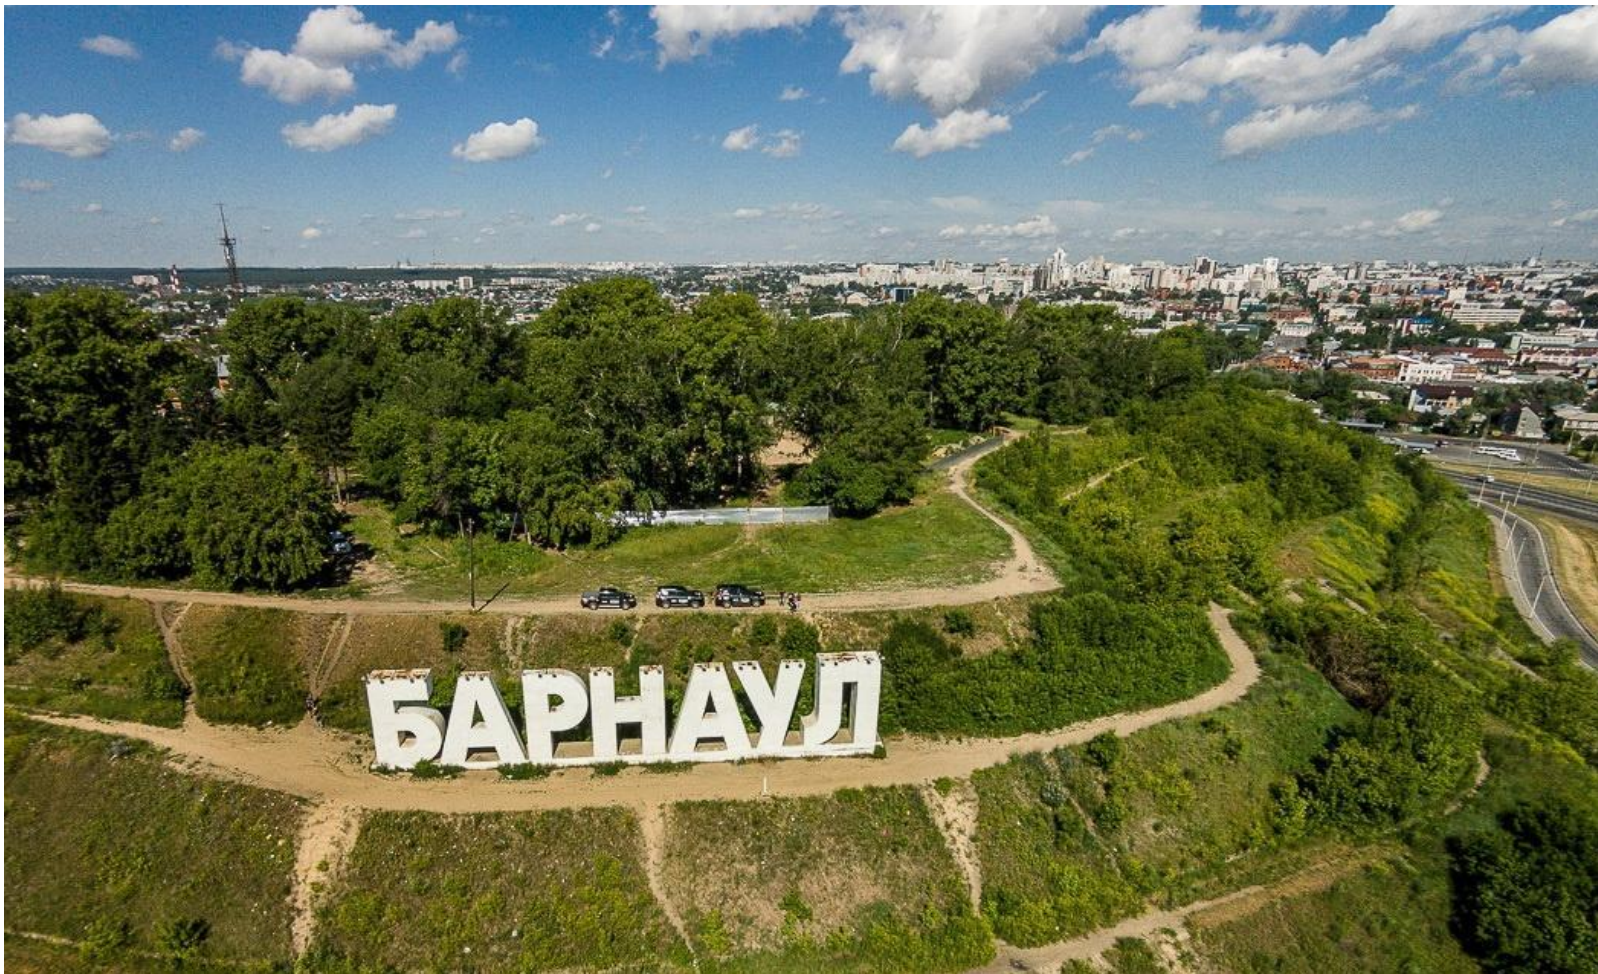

Наш любимый Барнаул

Подготовила:

Бессонова Виктория Анатольевна

г.Барнаул, Алтайский край

МБДОУ «Детский сад № **241**»

Возраст учащихся: дошкольники

Раздел: Праздники

«УМК любой»

Наш любимый Барнаул

Молодёжный театр Алтая

Театр драмы

Театр музыкальной комедии

Государственная филармония Алтайского края

Дом под шпилем

Речной вокзал

Кинотеатр - Мир

Ленинский проспект

Новый мост

Парк Барнаульская крепость

Памятник его величеству крестьянину

Барнаульский Покровский собор

Барнаулский вокзал

Памятник «Прощание матери с сыном»

Мемориал славы