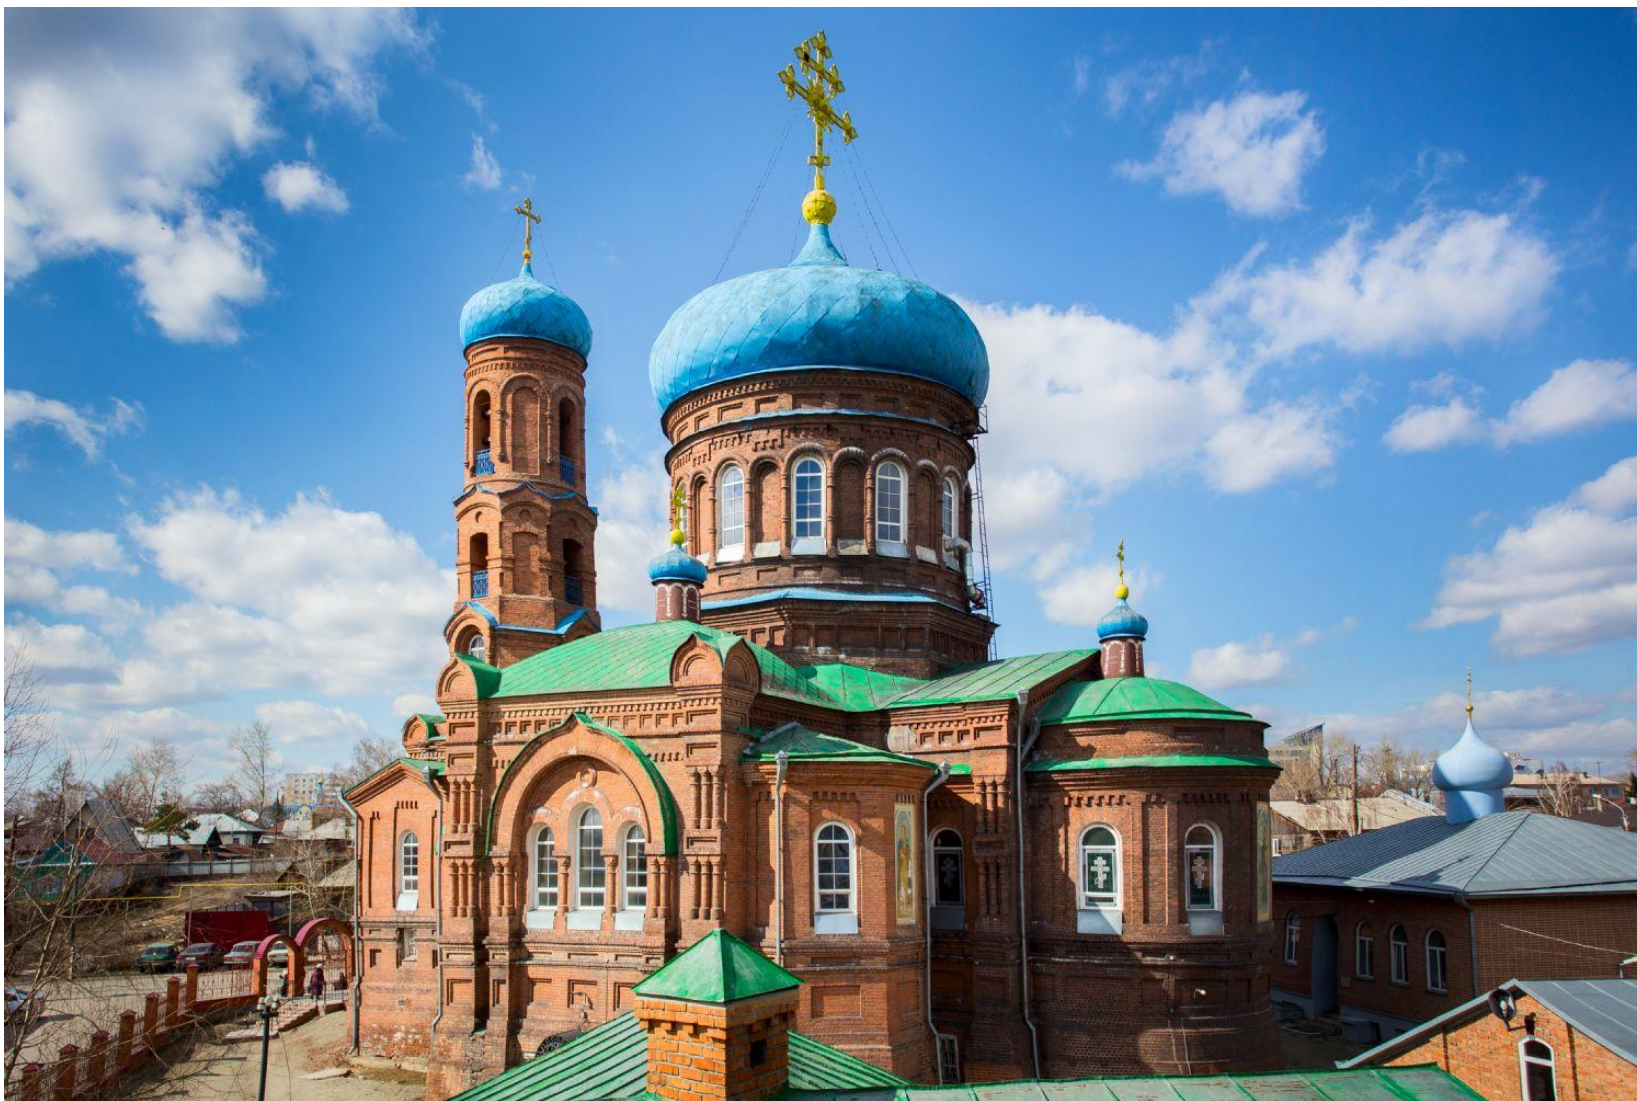

Наш любимый Барнаул

Молодёжный театр Алтая

Театр драмы

Театр музыкальной комедии

Государственная филармония Алтайского края

Дом под шпилем

Речной вокзал

Кинотеатр - Мир

Ленинский проспект

Новый мост

Парк Барнаульская крепость

Памятник его величеству крестьянину

Барнаульский Покровский собор

Барнаулский вокзал

Памятник «Прощание матери с сыном»

Мемориал славы