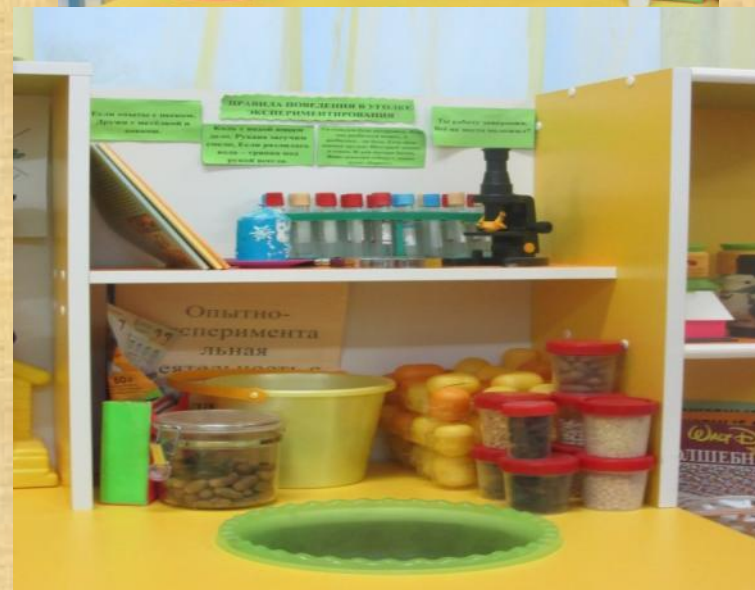

ПРЕДМЕТНО – РАЗВИВАЮЩАЯ СРЕДА

Кожемяченко
Анна
Георгиевна
Воспитатель
2 младшей группы
«Ежевичка»

УГОЛОК ДЛЯ СЮЖЕТНО – РОЛЕВЫХ ИГР

Игровой центр

Книжный уголок

Центр краеведения

Центр воды и песка

Театральный центр

Уголок ПДД

Центр творчества (музыкальная полочка и уголок ИЗО)

Центр природы.

Центр речевого развития «РЕЧЕВИЧОК»

Центр речевого развития «РЕЧЕВИЧОК»

Центр ряженья

«Центр строительства и моделирования»