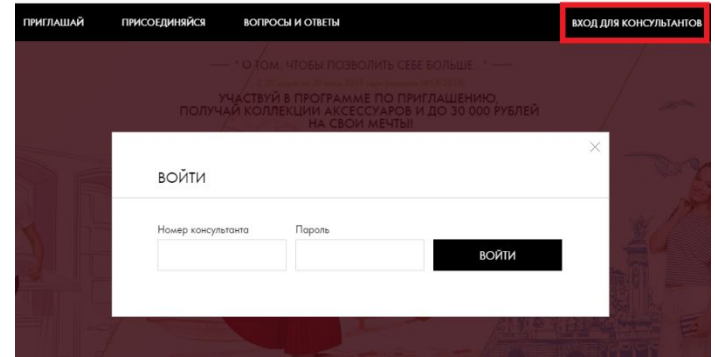

Делись реферальной ссылкой и рекрутируй новичков в свою структуру. Как это работает?

1. Войдите под своим логином и паролем на платформу