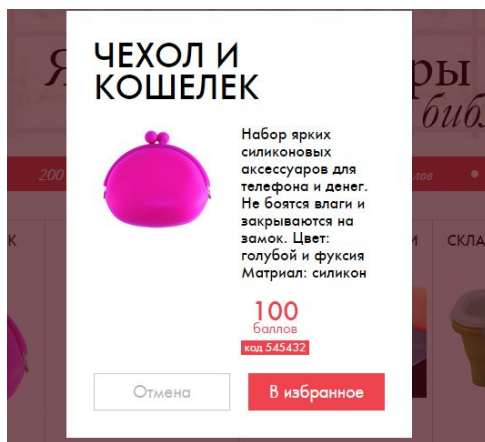

Вы можете посмотреть информацию о призах, а также добавить желаемые призы в «Избранное». Для того, чтобы добавить продукт в «Избранное», сначала нужно войти на платформу под вашим логином и паролем Консультанта.

Добавленные в «Избранное» призы отображаются в личном кабинете.

Если вы накопили достаточное количество баллов на избранные призы, поле будет активным. Если баллов недостаточно, то поле будет неактивным с сообщением «Недостаточно баллов»