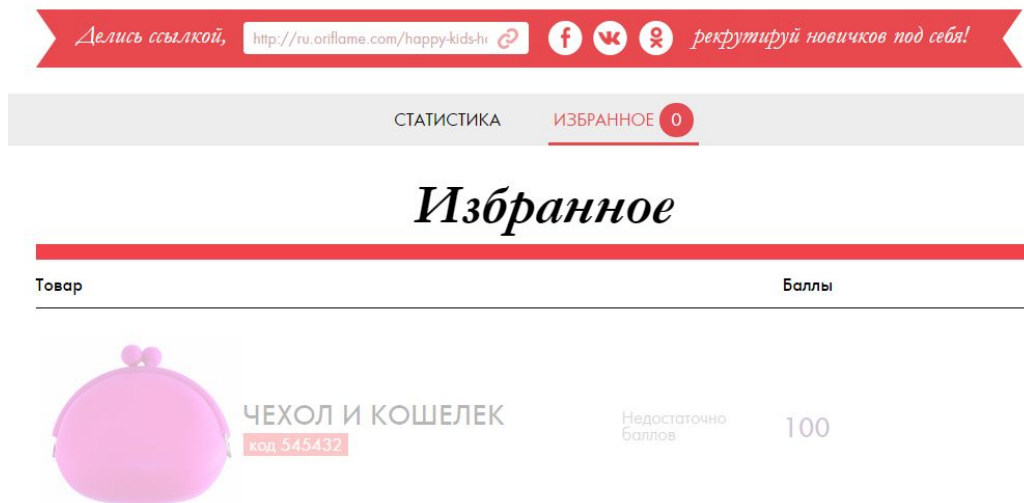

Вы можете посмотреть информацию о призах, а также добавить желаемые призы в «Избранное». Для того, чтобы добавить продукт в «Избранное», сначала нужно войти на платформу под вашим логином и паролем Консультанта.

Добавленные в «Избранное» призы отображаются в личном кабинете.

Если вы накопили достаточное количество баллов на избранные призы, поле будет активным. Если баллов недостаточно, то поле будет неактивным с сообщением «Недостаточно баллов»