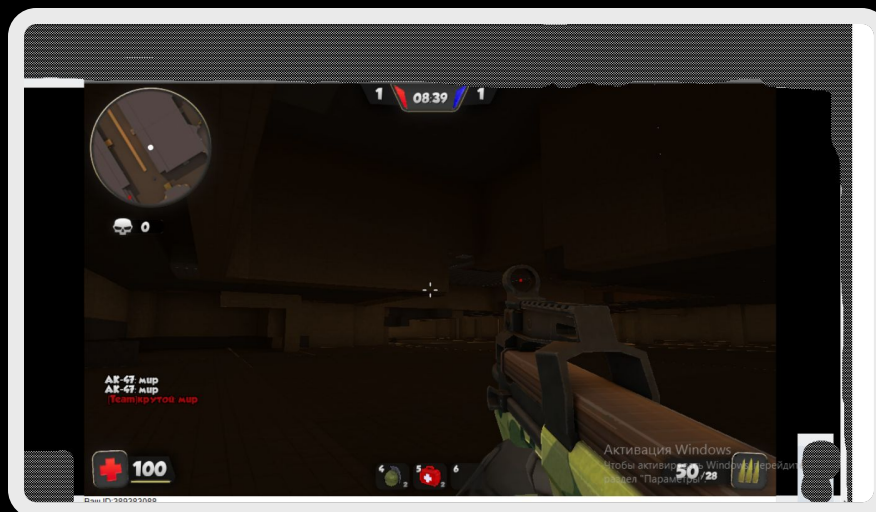

# ДАСТ 2

- Режим: командный бой
- Карта Даст 2 перешла много полных изменений.
- Факт: Есть похожее название одной карты, Даст 1

# ДАСТ 2

- Баги: На карте есть много дверей, если подойти к некоторым дверям в плотную и нажать клавишу F, то будет слышан звук как она открывается, а потом можно в неё войти. Но этот баг действует только на некоторых дверях! На других вы просто вмажетесь в стенку.