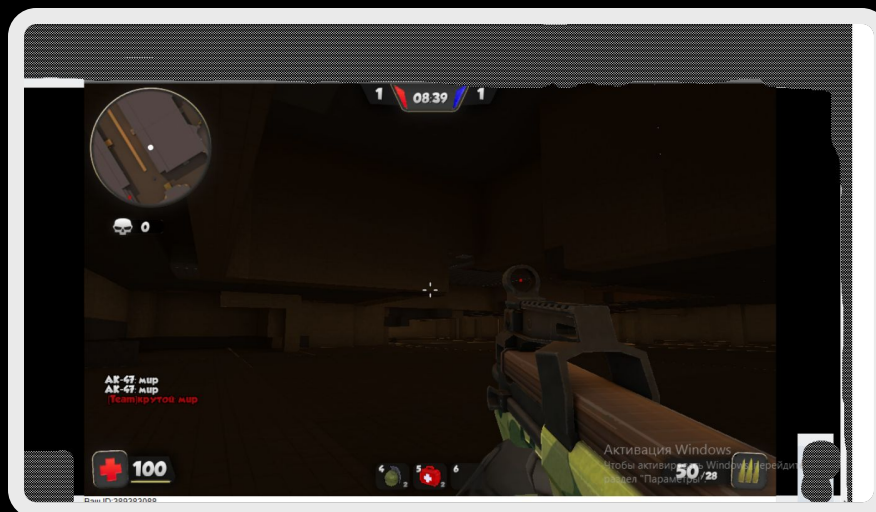

KUBOOM

Карта Дагст 2

ДАСТ 2

- Режим: командный бой
- Карта Даст 2 перешла много полных изменений.
- Факт: Есть похожее название одной карты, Даст 1

ДАСТ 2

- Баги: На карте есть много дверей, если подойти к некоторым дверям в плотную и нажать клавишу F, то будет слышан звук как она открывается, а потом можно в неё войти. Но этот баг действует только на некоторых дверях! На других вы просто вмажетесь в стенку.