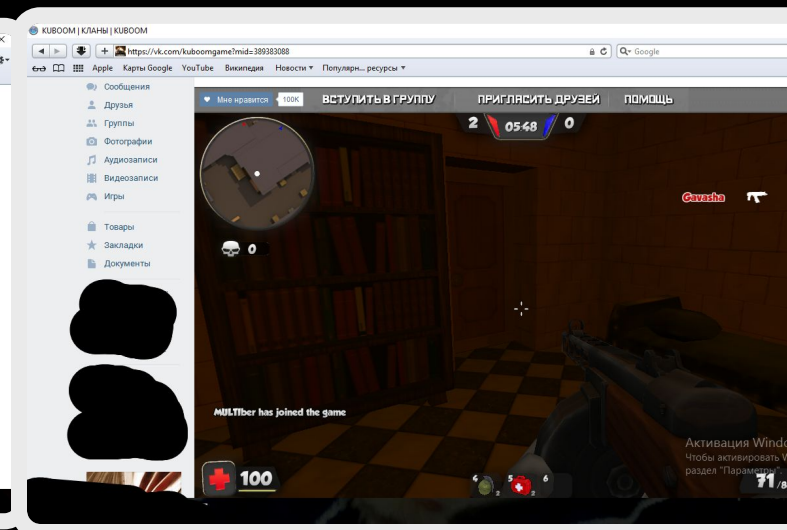

KUBOOM

Карта Дагст 2

ДАСТ 2

- Режим: командный бой
- Карта Даст 2 перешла много полных изменений.
- Факт: Есть похожее название одной карты, Даст 1

ДАСТ 2

- Баги: На карте есть много дверей, если подойти к некоторым дверям в плотную и нажать клавишу F, то будет слышан звук как она открывается, а потом можно в неё войти. Но этот баг действует только на некоторых дверях! На других вы просто вмажетесь в стенку.