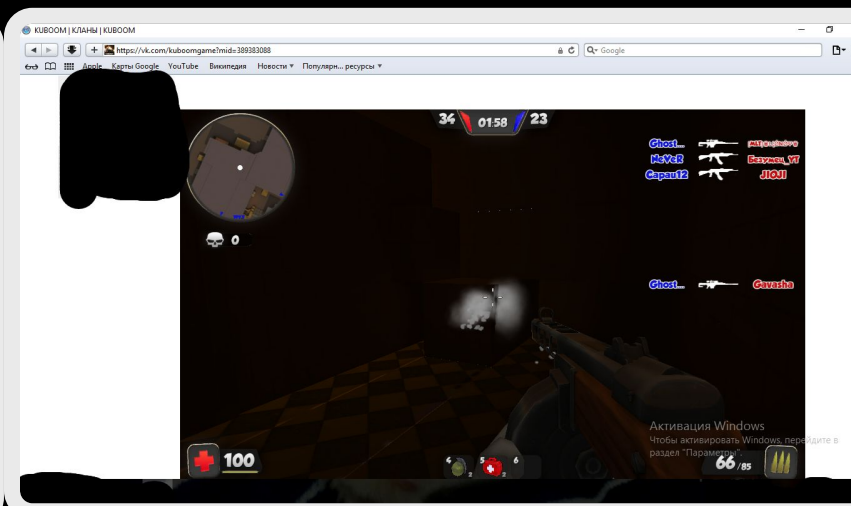

KUBOOM

Карта Дагст 2

ДАСТ 2

- Режим: командный бой
- Карта Даст 2 перешла много полных изменений.
- Факт: Есть похожее название одной карты, Даст 1

ДАСТ 2

- Баги: На карте есть много дверей, если подойти к некоторым дверям в плотную и нажать клавишу F, то будет слышан звук как она открывается, а потом можно в неё войти. Но этот баг действует только на некоторых дверях! На других вы просто вмажетесь в стенку.