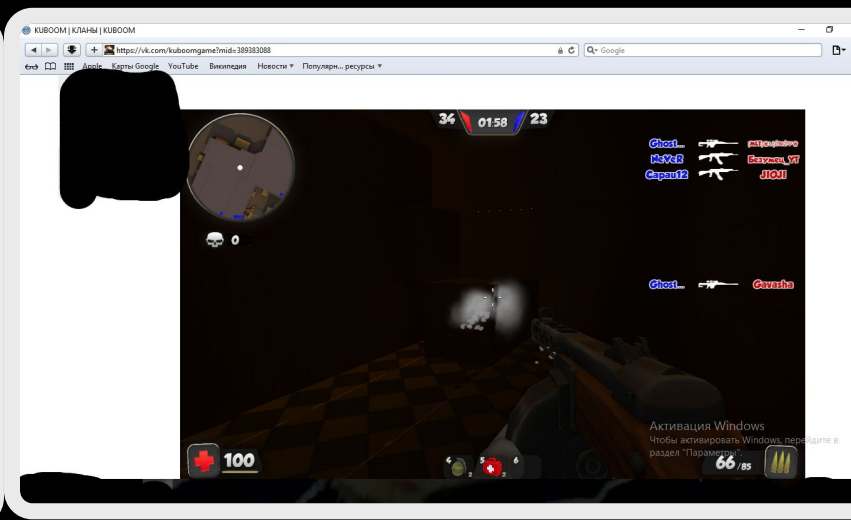

# KUBOOM

Карта Дагст 2

# ДАСТ 2

- Режим: командный бой
- Карта Даст 2 перешла много полных изменений.
- Факт: Есть похожее название одной карты, Даст 1

# ДАСТ 2

- Баги: На карте есть много дверей, если подойти к некоторым дверям в плотную и нажать клавишу F, то будет слышан звук как она открывается, а потом можно в неё войти. Но этот баг действует только на некоторых дверях! На других вы просто вмажетесь в стенку.