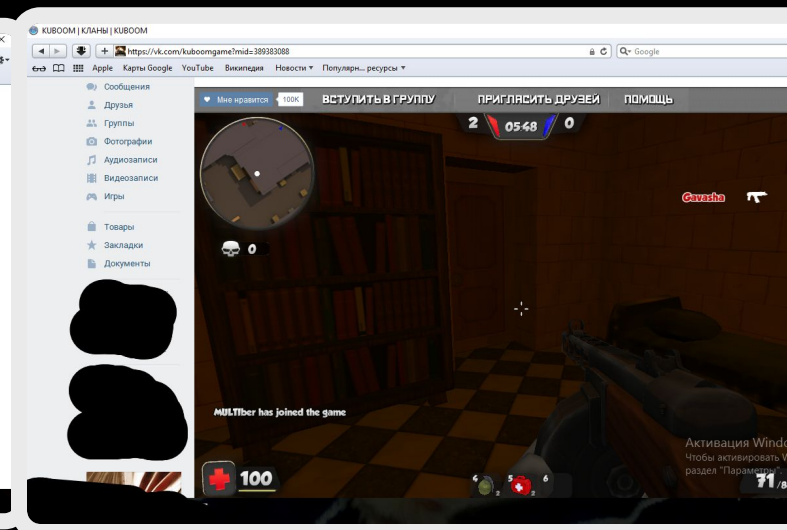

# KUBOOM

Карта Дагст 2

# ДАСТ 2

- Режим: командный бой
- Карта Даст 2 перешла много полных изменений.
- Факт: Есть похожее название одной карты, Даст 1

# ДАСТ 2

- Баги: На карте есть много дверей, если подойти к некоторым дверям в плотную и нажать клавишу F, то будет слышан звук как она открывается, а потом можно в неё войти. Но этот баг действует только на некоторых дверях! На других вы просто вмажетесь в стенку.