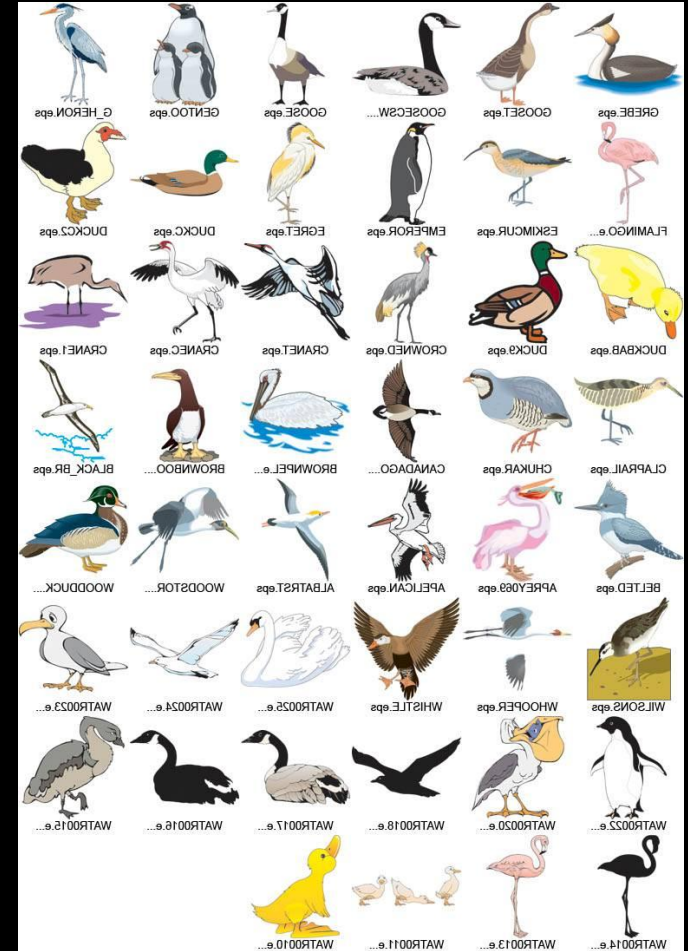

«Космос детям»

ПЛАНЕТА ЗЕМЛЯ

Мы живем на планете Земля. Земля – это наш дом. Земля напоминает форму шара.

Все нужней, как никогда
Солнце, воздух и вода.
Без воды дряхлеет тело
Солнце силу нам дает.
Ну, а воздух, где б ты не был,
Пищу мозгу подает.
Вот и тянет нас из дома
Той тропой, что нам знакома.
Перелески, лес, поля.
Живем, крутится земля!

Земля единственная планета, на которой есть жизнь (солнце, воздух и вода).

Благодаря водоемам - на планете Земля мы можем пить пресную воду.

Поэтому на планете Земля живут: люди, животные, птицы, рыбы, насекомые.

Большая часть Земли покрыта водой.

Планета Земля – лишь пылинка в огромном черном космосе.
Планета не стоит на месте - она вращается вокруг своей оси и одновременно осуществляет движение вокруг Солнца.

Во Вселенной планета Земля не одна (Солнце - это огромная огненная звезда и 9 планет: Меркурий, Венера, Земля, Марс, Юпитер, Сатурн, Уран, Нептун, Плутон).

У Земли есть спутник Луна.

Для того чтобы исследовать космос - первыми отправили в полет собак: Белку и Стрелку. После полета они благополучно вернулись на Землю.