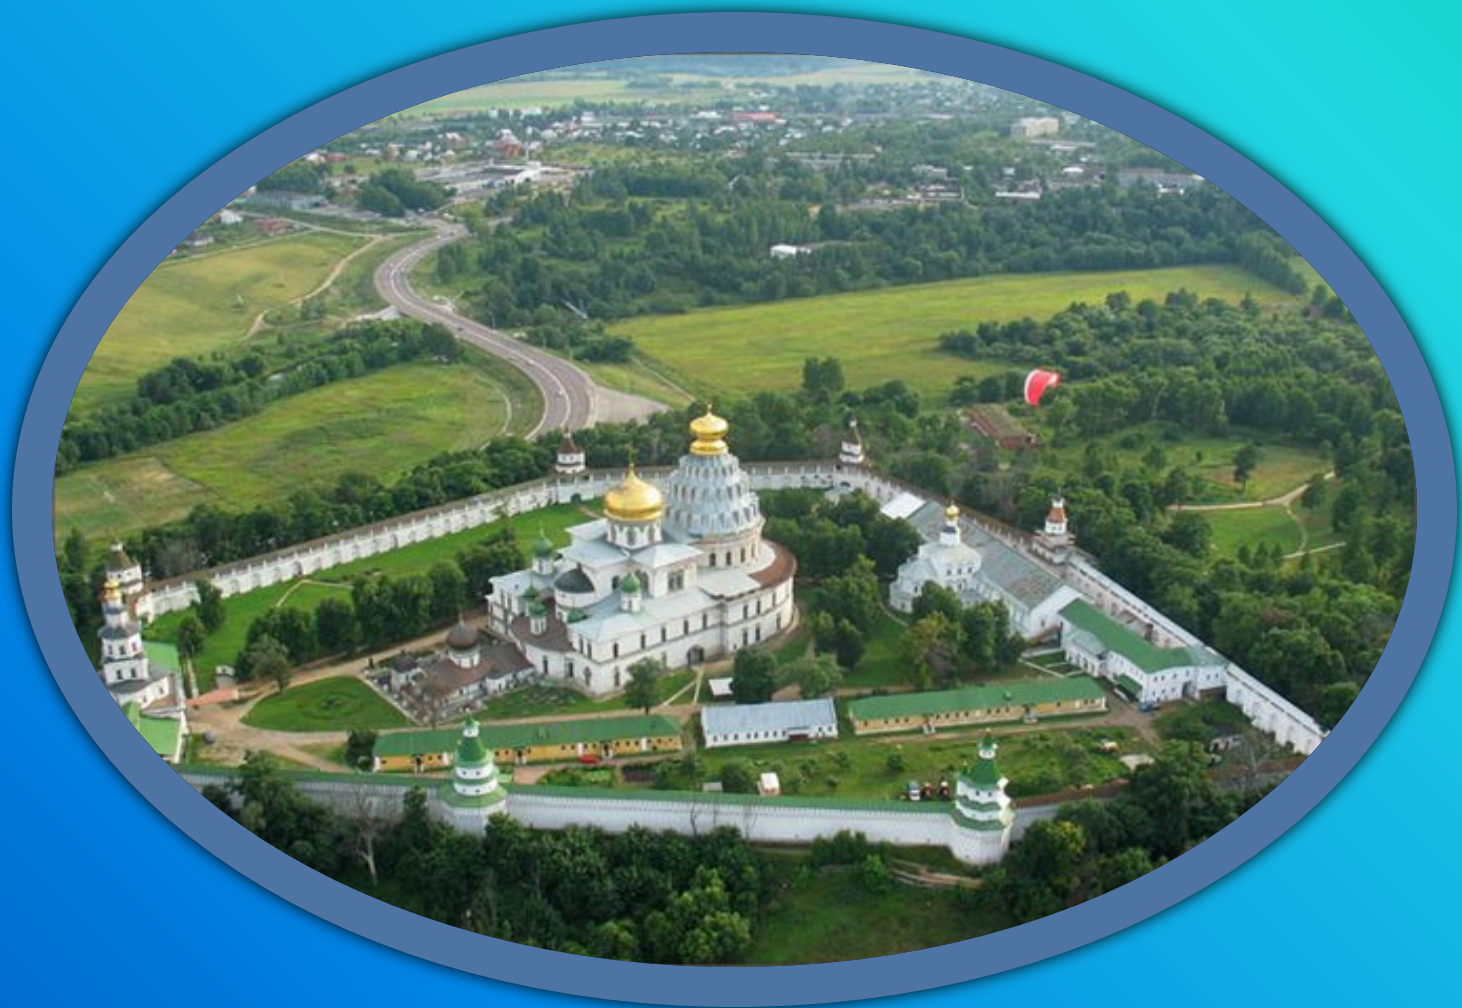

***"Добро пожаловать в Истру"***

# *СИМВОЛИКА МАЛОЙ РОДИНЫ*

Истринский Драматический театр

Поклонный крест

## Памятные места Истры

Памятник погибшим воинам,  
освобождавшим город от  
фашистских захватчиков

памятник Штурмовику Ил-2

Александр Николаевич  
Степанович  
Степанович