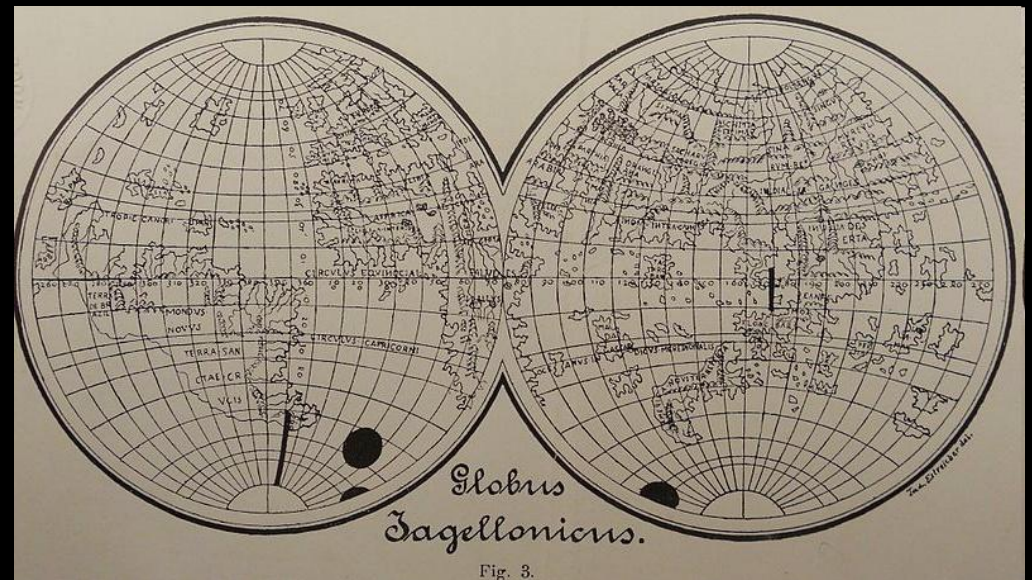

Знаменитые глобусы

Земное яблоко

- *Уникальное достижение картографии позднего Средневековья. Глобус быстро стал одной из городских достопримечательностей и до XVI века выставлялся в приёмном зале Нюрнбергской ратуши. Затем он перешёл во владение семьи Бехаймов, а с 1907 года экспонируется в Германском национальном музее Нюрнберга.*

Ягеллонский глобус

- Один из старейших в мире глобусов. Датируется приблизительно 1510 годом, закуплен был для Краковской обсерватории в конце XVIII века. Хранится в Ягеллонском университете Кракова.

Fig. 3.

Готторпский глобус

- Глобус-планетарий - первый и некогда самый большой в мире глобус-планетарий, диаметром 3 метра; памятник науки и техники I категории.

Глобус Блау

- Медный глобус на круглой деревянной подставке, изготовленный в начале 1690-х гг. наследниками известного амстердамского картографа Виллема Блау для шведского короля Карла XI. Высота глобуса превышает 2 метра.