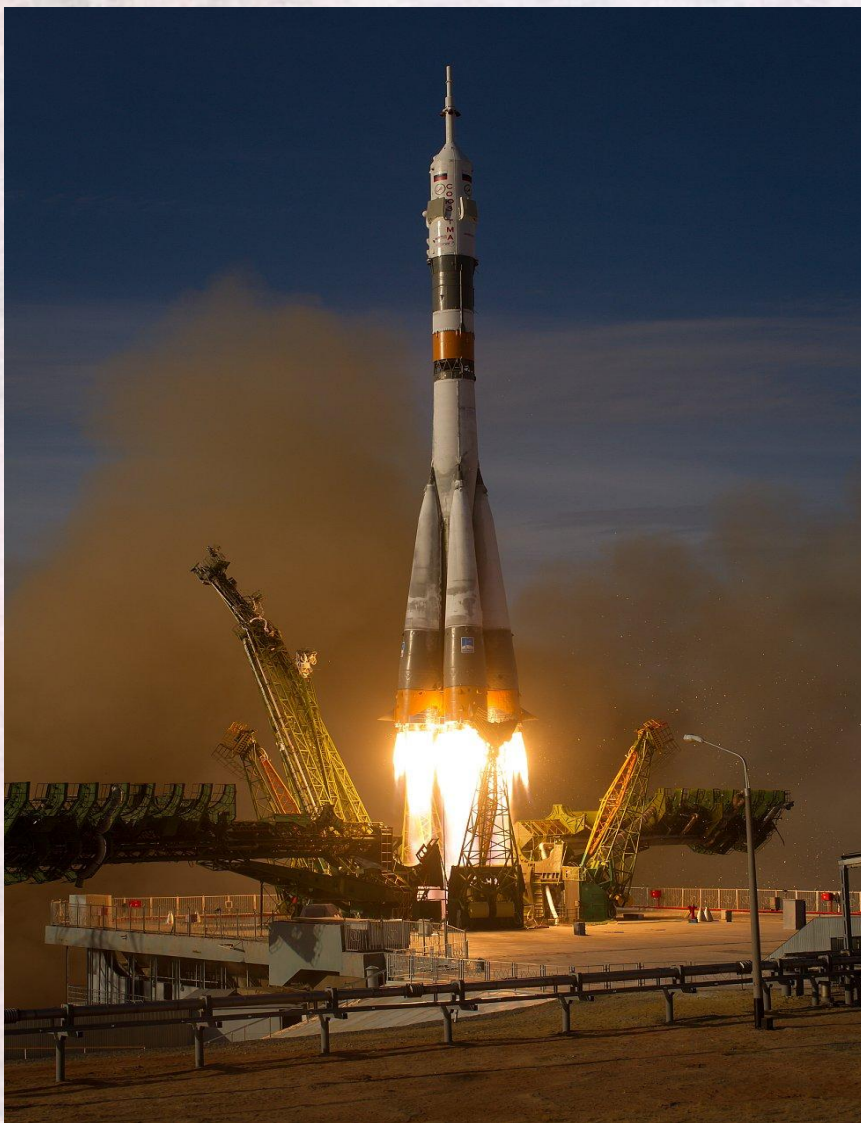

**«Космическо
е
пространс
тво»**

КОСМОС

PAKETA

ИЛЛЮМИНАТОР

СКАФАНД Р

КОСМОНАВТ

ЮРИЙ ГАГАРИН

«ПОЕХАЛИ!»

Нептун – самая ветреная планета

Солнечная система

A vibrant space-themed background featuring a large reddish planet on the left, a bright sun in the center, and a dark planet on the right. The scene is framed by a decorative border of blue and white stars and shooting stars. The text "В добрый путь!" is written in a stylized green font across the center.