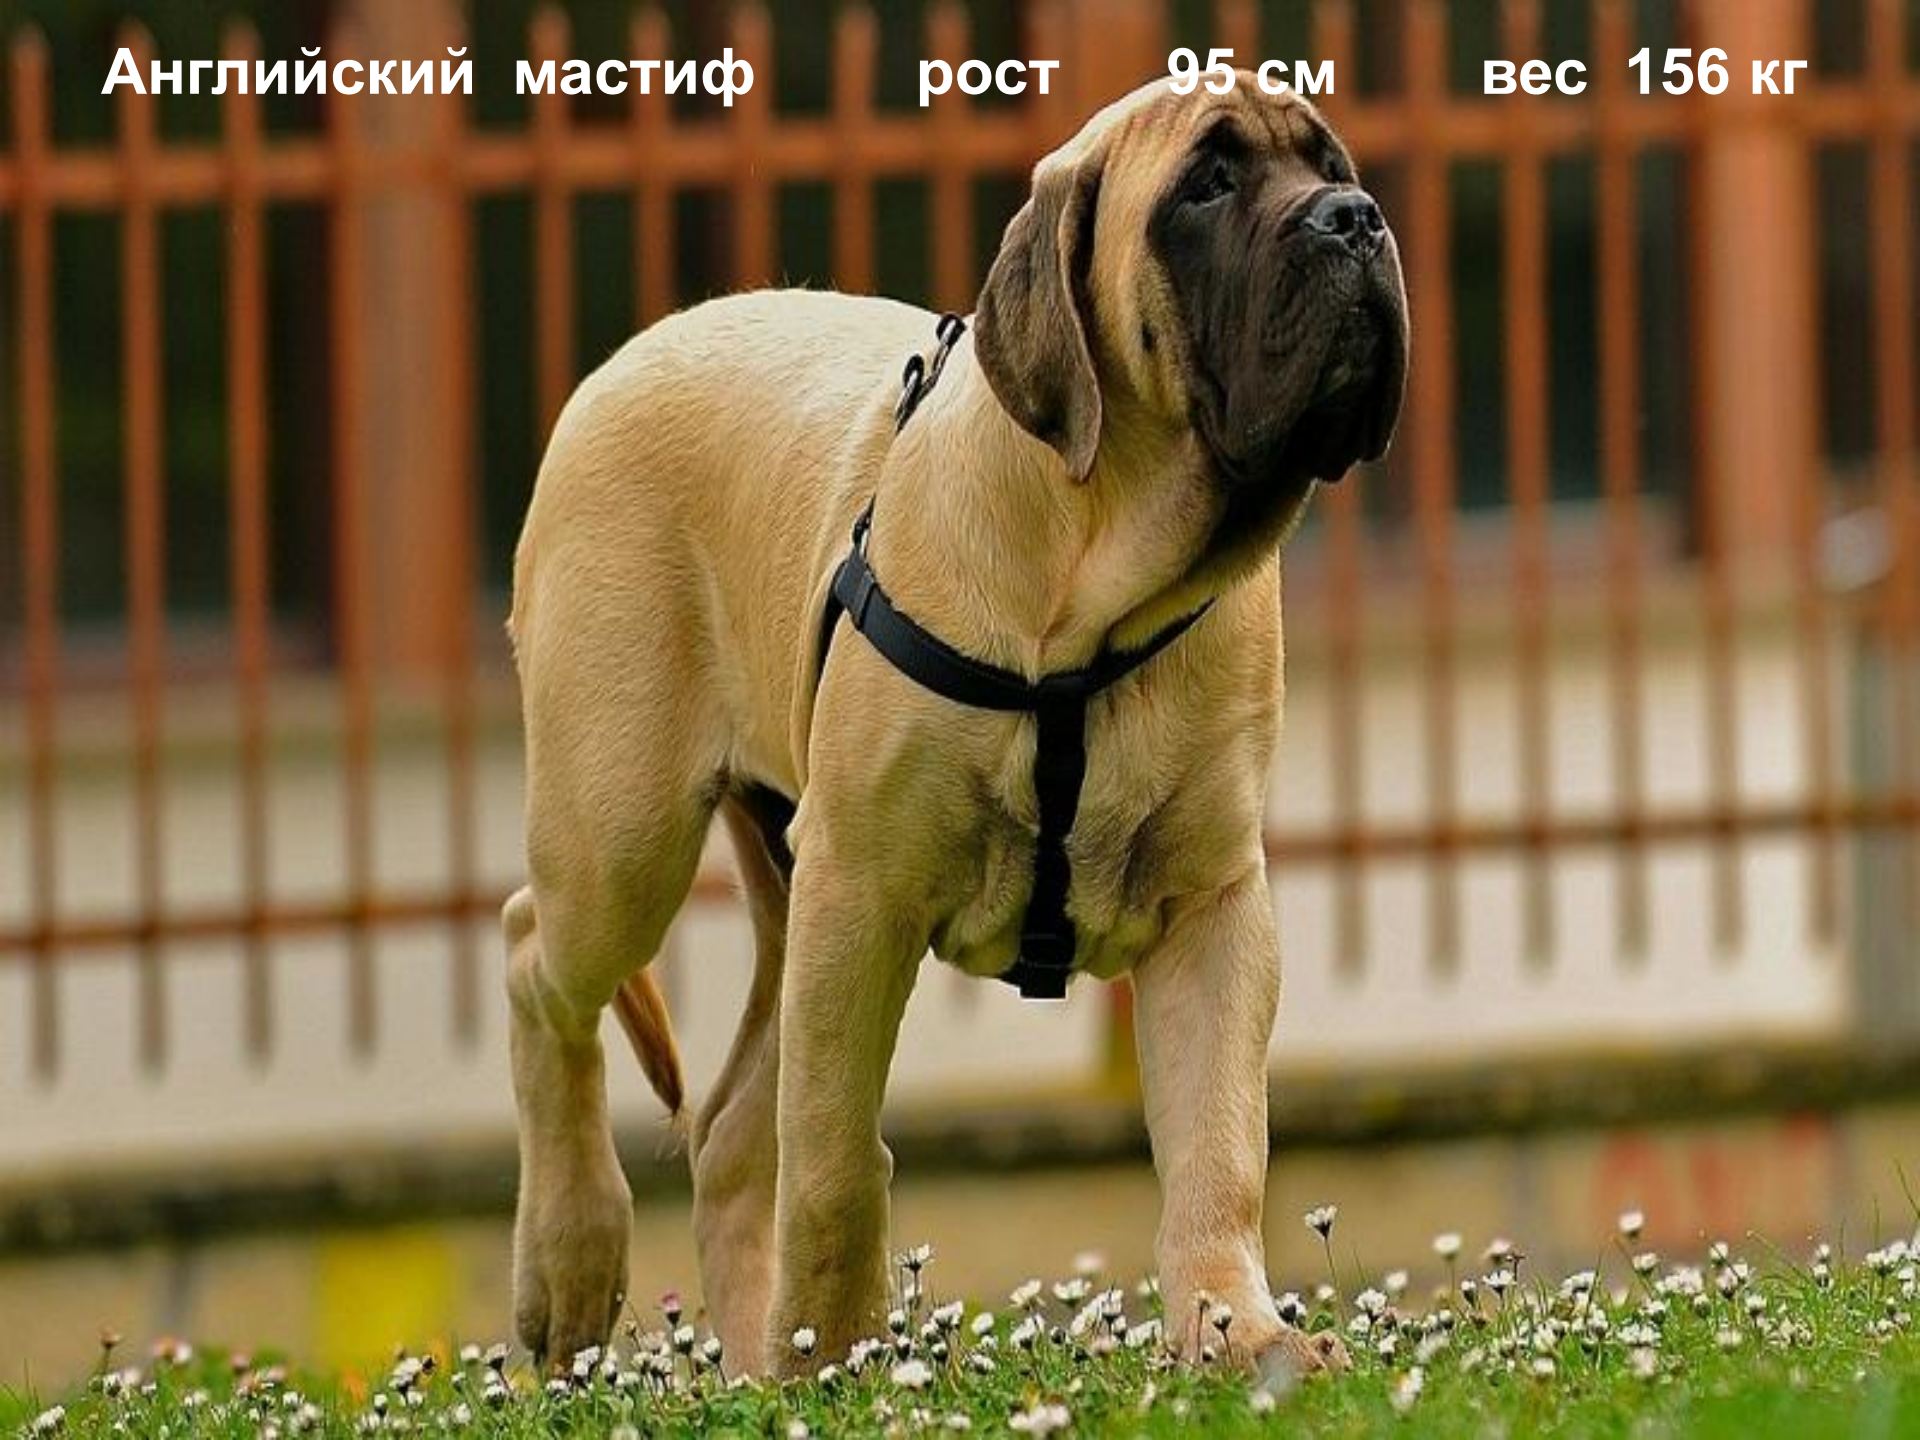

**Собака – друг
человека!**

Английский мастиф

рост 95 см

вес 156 кг

Дог по кличке Гигантский Джордж рост 110см вес 111 кг

Чихуахуа по кличке Милли рост 6 см вес 172 г

«Верный»

«Бобби» – символ преданности

Колли, по имени «Шеп»

Сенбернар «Барри»

Собака-поводырь

«Хатико»

«Фидо»

Вывод. Собаки – верные друзья человека. Они сторожат его дом, пасут стада, помогают на охоте, охраняют государственные границы, ходят в упряжках, выступают в цирках, снимаются в кино, на войне служили минёрами, связистами.