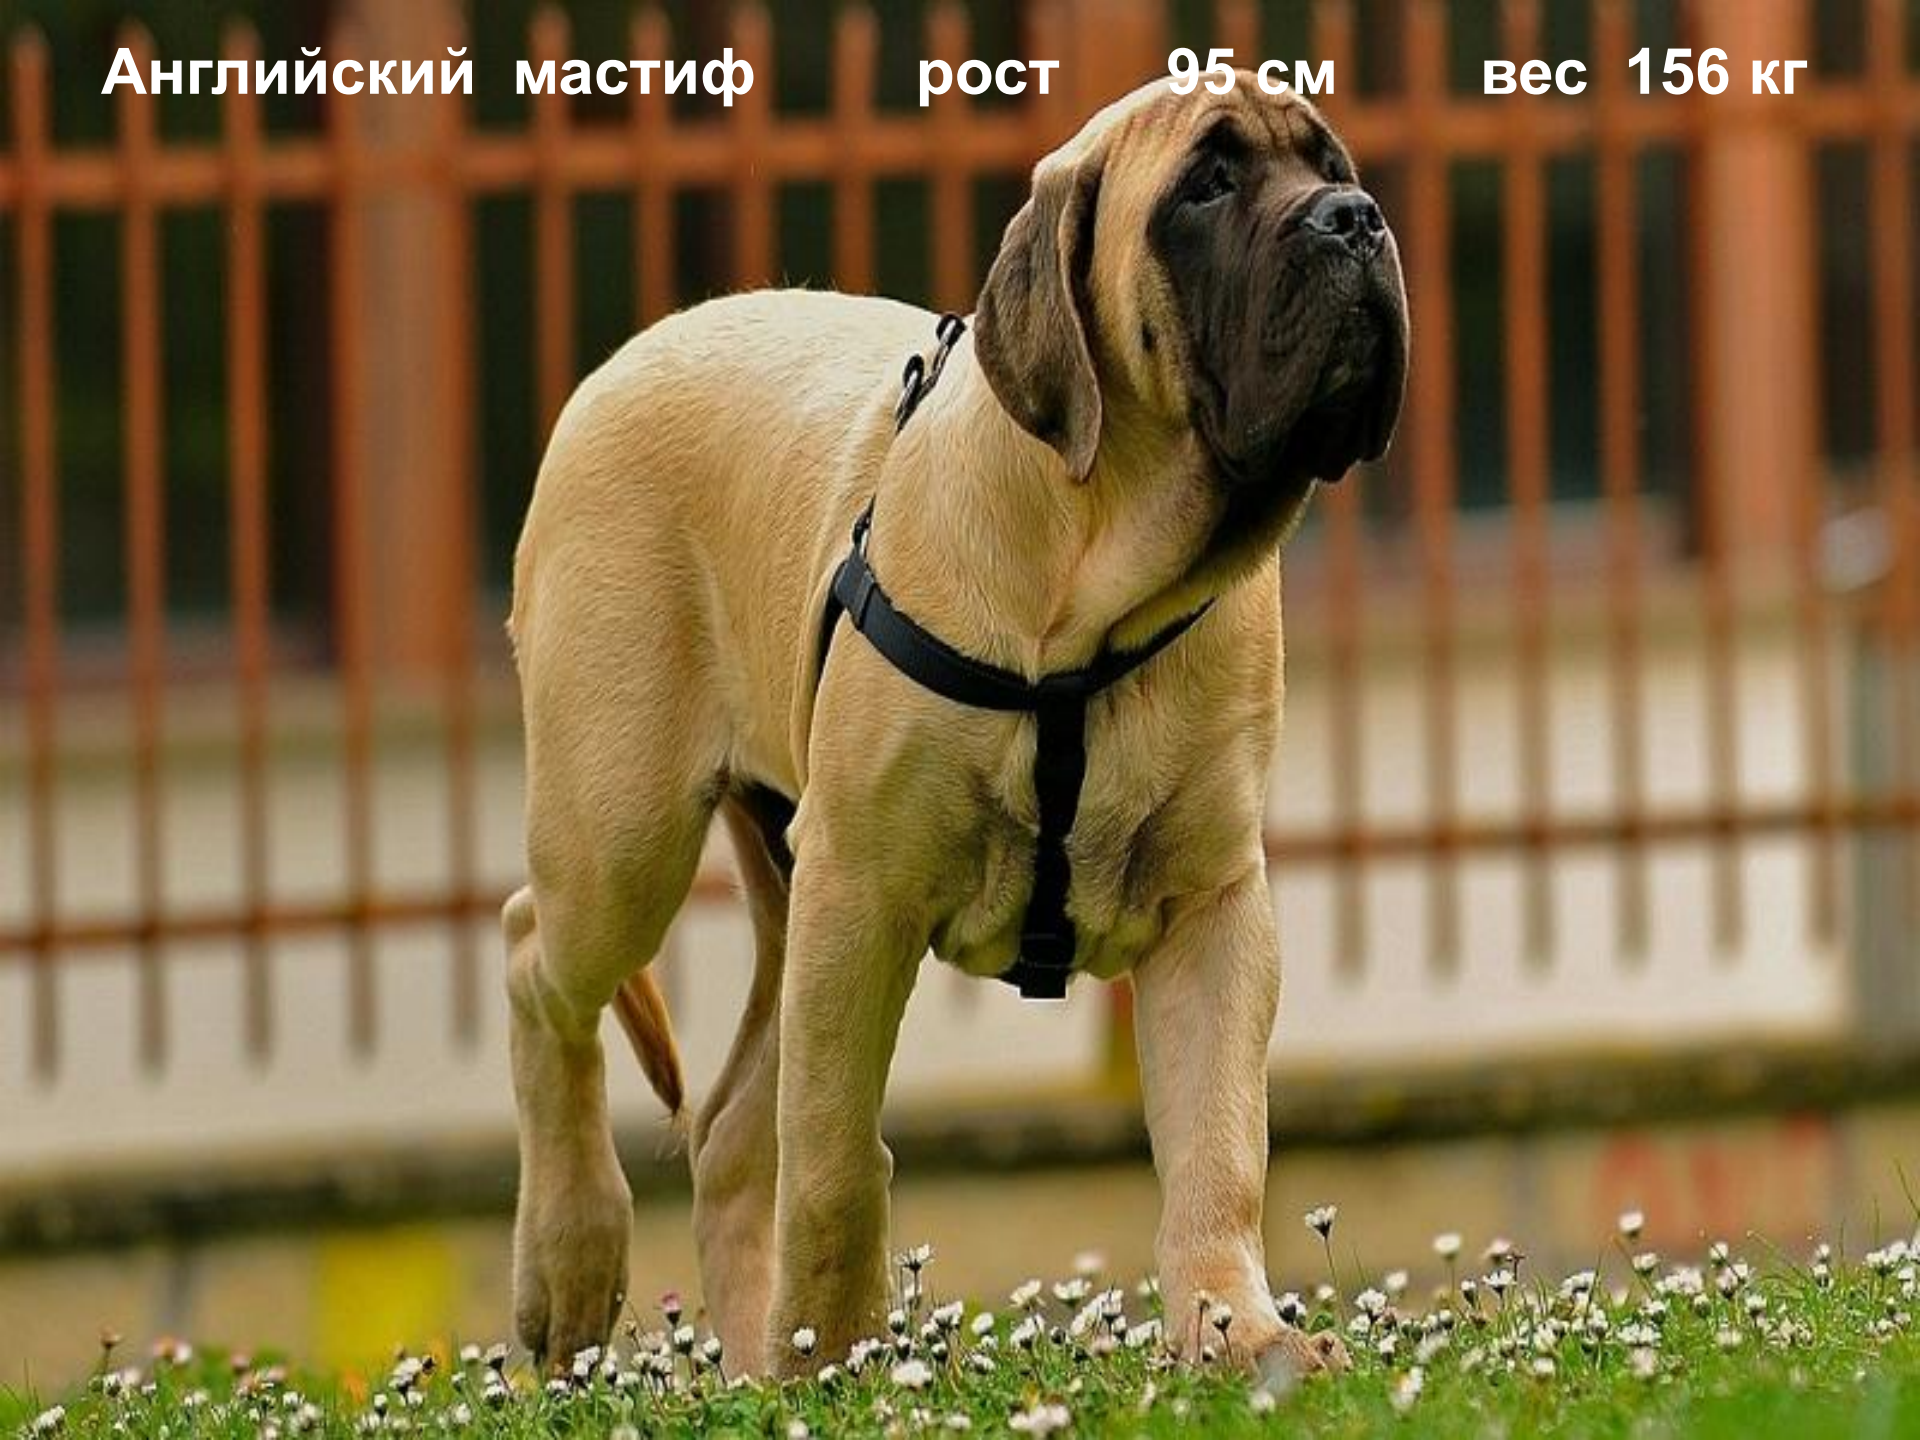

**Собака – друг  
человека!**

**Английский мастиф**

**рост 95 см**

**вес 156 кг**

Дог по кличке Гигантский Джордж рост 110см вес 111 кг

Чихуахуа по кличке Милли рост 6 см вес 172 г

# «Верный»

*«Бобби» – символ преданности*

## Колли, по имени «Шеп»

## Сенбернар «Барри»