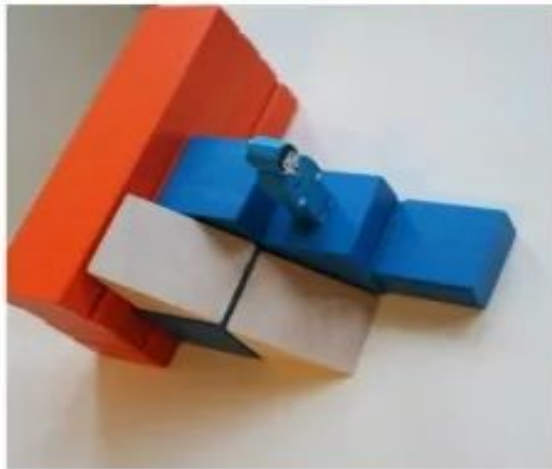

ПРЕЗЕНТАЦИЯ К КОНСПЕКТУ ПО  
КОНСТРУИРОВАНИЮ ДЛЯ ДЕТЕЙ  
СТАРШЕГО ДОШКОЛЬНОГО  
ВОЗРАСТА «ДОМ ОДНОЭТАЖНЫЙ»

Подготовила воспитатель МАДОУ ЦРР д/с №50  
Стрельцова Е.Е.

фундаме

нт

## «Дом одноэтажный»

№1

№2

№3

№ п/п	Деталь	наименование деталей	размеры, мм	количество в наборе
1		Арка	80x40x20	4
2		Полукуб	40x40x20	8
3		Брусочек	160x40x20	4
4		Кирпичик	80x40x20	20
5		Кубик	40x40x40	5
6		Призма б/р	55x40x40	4
7		Призма м/р	55x40x20	2
8		Цилиндр	∅40 L40	2
9		Цилиндр	∅40 L20	2
10		Пластины б/р	160x40x6	2
11		Пластины м/р	80x40x6	2
12		Кирпичик	80x40x20	2
13		Призма	55x40x20	2
14		Полукуб	40x40x20	2
15		Кубик	40x40x40	5
Всего деталей				66