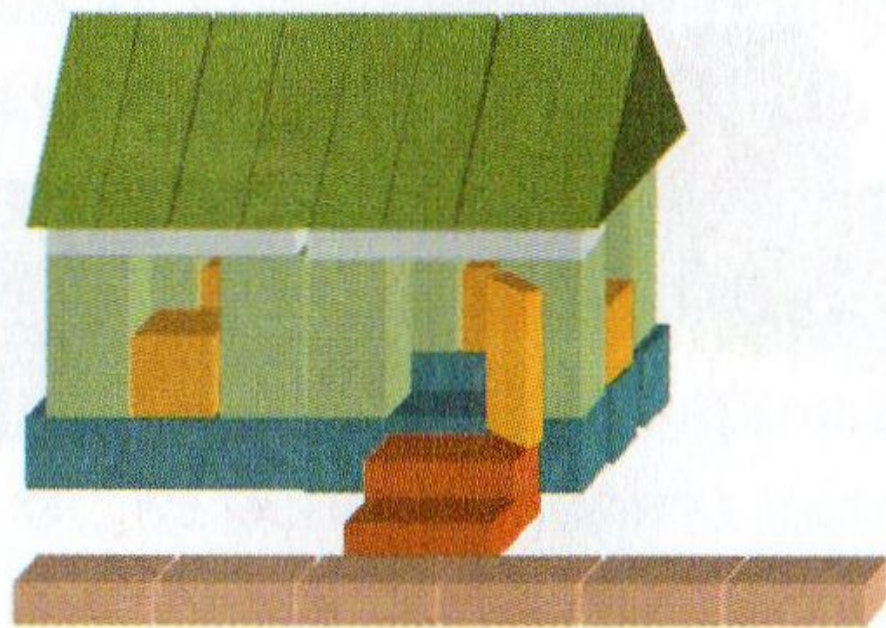

ПРЕЗЕНТАЦИЯ К КОНСПЕКТУ ПО  
КОНСТРУИРОВАНИЮ ДЛЯ ДЕТЕЙ  
СТАРШЕГО ДОШКОЛЬНОГО  
ВОЗРАСТА «ДОМ ОДНОЭТАЖНЫЙ»

Подготовила воспитатель МАДОУ ЦРР д/с №50  
Стрельцова Е.Е.

фундаме

нт

## «Дом одноэтажный»

№1

№2

№3

№ п/п	Деталь	наименование деталей	размеры, мм	количество в наборе
1		Арка	80x40x20	4
2		Полукуб	40x40x20	8
3		Брусочек	160x40x20	4
4		Кирпичик	80x40x20	20
5		Кубик	40x40x40	5
6		Призма б/р	55x40x40	4
7		Призма м/р	55x40x20	2
8		Цилиндр	∅40 L40	2
9		Цилиндр	∅40 L20	2
10		Пластины б/р	160x40x6	2
11		Пластины м/р	80x40x6	2
12		Кирпичик	80x40x20	2
13		Призма	55x40x20	2
14		Полукуб	40x40x20	2
15		Кубик	40x40x40	5
Всего деталей				66