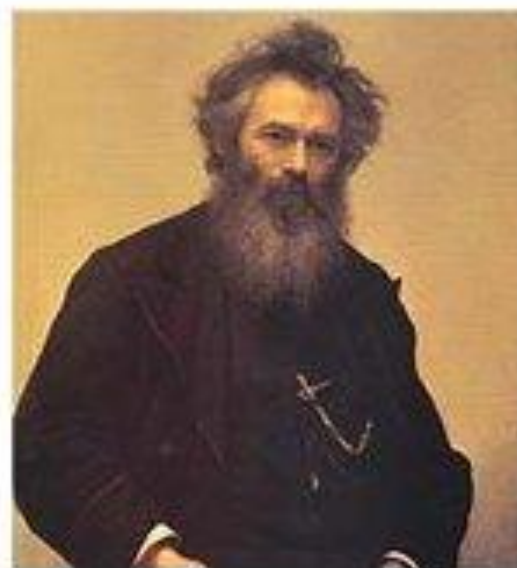

*Муниципальное дошкольное образовательное
автономное учреждение «Детский сад № 7 «Золушка»
г. Тынды Амурской области*

«Виртуальное путешествие по картинам

И.И. Шишкина».

подготовила: Фисюкова Е.П.

Цель: учить устанавливать взаимосвязь между цветовой гаммой репродукции картины и временем суток.

Задачи

- формировать представлений о времени;*
- развивать мыслительную активность, умение наблюдать, анализировать;*
- прививать любовь к русской живописи.*

Иван Иванович Шишкин – выдающийся живописец-пейзажист, воспевший красоту русского леса.

ШИШКИН Иван Иванович (13 (25) января 1832, Елабуга, ныне Татарстан – 8 (20) марта 1898, Петербург), русский художник. Выдающийся мастер пейзажа, органически соединил в своей живописи и графике черты романтизма и реализма.