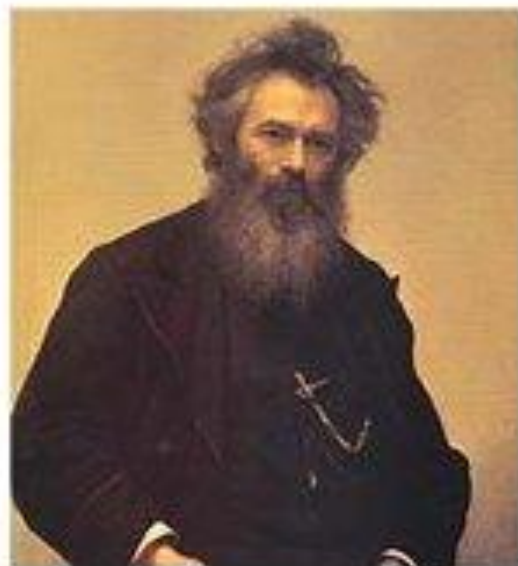

## *«Виртуальное путешествие по картинам*

*И.И. Шишкина».*

*подготовила: Фисюкова Е.П.*

*Цель: учить устанавливать взаимосвязь между цветовой гаммой репродукции картины и временем суток.*

ШИШКИН Иван Иванович (13 (25) января 1832, Елабуга, ныне Татарстан – 8 (20) марта 1898, Петербург), русский художник. Выдающийся мастер пейзажа, органически соединил в своей живописи и графике черты романтизма и реализма.