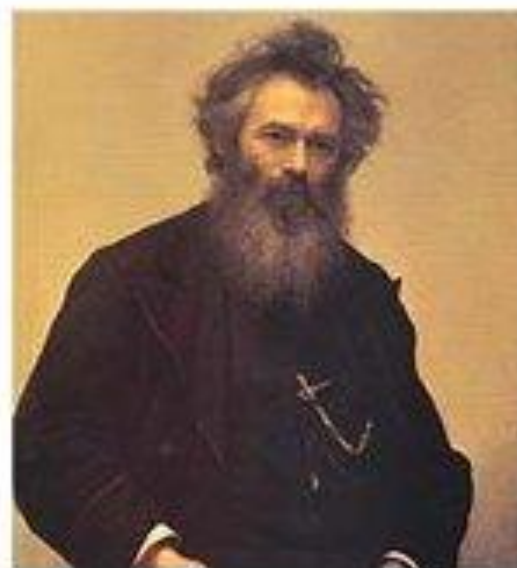

## *«Виртуальное путешествие по картинам*

*И.И. Шишкина».*

*подготовила: Фисюкова Е.П.*

*Цель: учить устанавливать взаимосвязь между цветовой гаммой репродукции картины и временем суток.*

ШИШКИН Иван Иванович (13 (25) января 1832, Елабуга, ныне Татарстан – 8 (20) марта 1898, Петербург), русский художник. Выдающийся мастер пейзажа, органически соединил в своей живописи и графике черты романтизма и реализма.