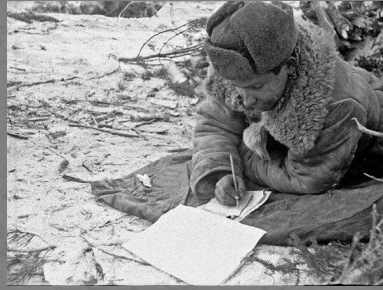

Сообщение
Юрия Левитана о
начале войны
слушала вся
страна

1941 - 1945

Ворошица
Горы
в Свато
Рабори 2
Потискоу Св
Служба норма 6700

Голубь – символ мира на
Земле