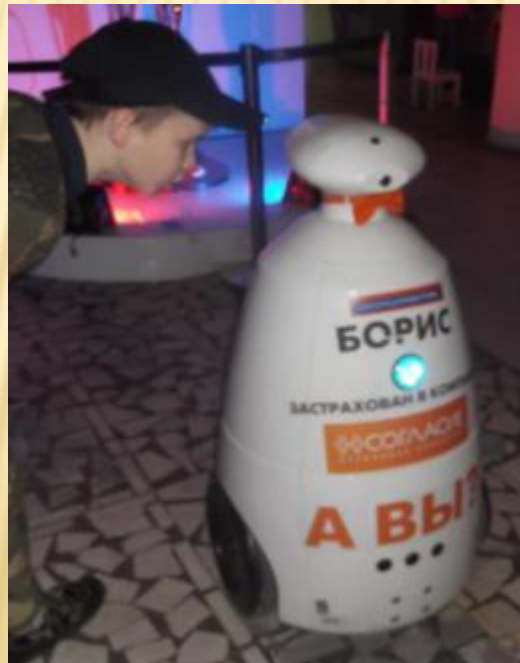

# 1495 г. — ЛЕОНАРДО ДА ВИНЧИ: ПЕРВЫЙ ЧЕЛОВЕКОПОДОБНЫЙ РОБОТ

1878 г. РУССКИЙ ИЗОБРЕТАТЕЛЬ: ПАФНУТИЙ ЧЕБЫШЕВ — СТОПОХОДЯЩАЯ  
МАШИНА

# В ОСВОЕНИИ КОСМОСА: ЛУНОХОД, МАРСОХОД, СПУТНИК

---

# РОБОТЫ ДОМА:

# ВЫСТАВКА РОБОТЕХНИКИ НА ВДНХА:

---