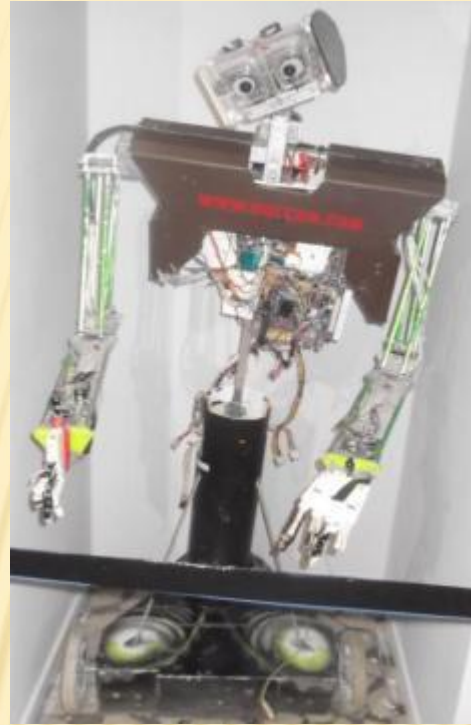

# 1495 г. — ЛЕОНАРДО ДА ВИНЧИ: ПЕРВЫЙ ЧЕЛОВЕКОПОДОБНЫЙ РОБОТ

1878 г. РУССКИЙ ИЗОБРЕТАТЕЛЬ: ПАФНУТИЙ ЧЕБЫШЕВ — СТОПОХОДЯЩАЯ  
МАШИНА

# ВЫСТАВКА РОБОТЕХНИКИ НА ВДНХА:

---