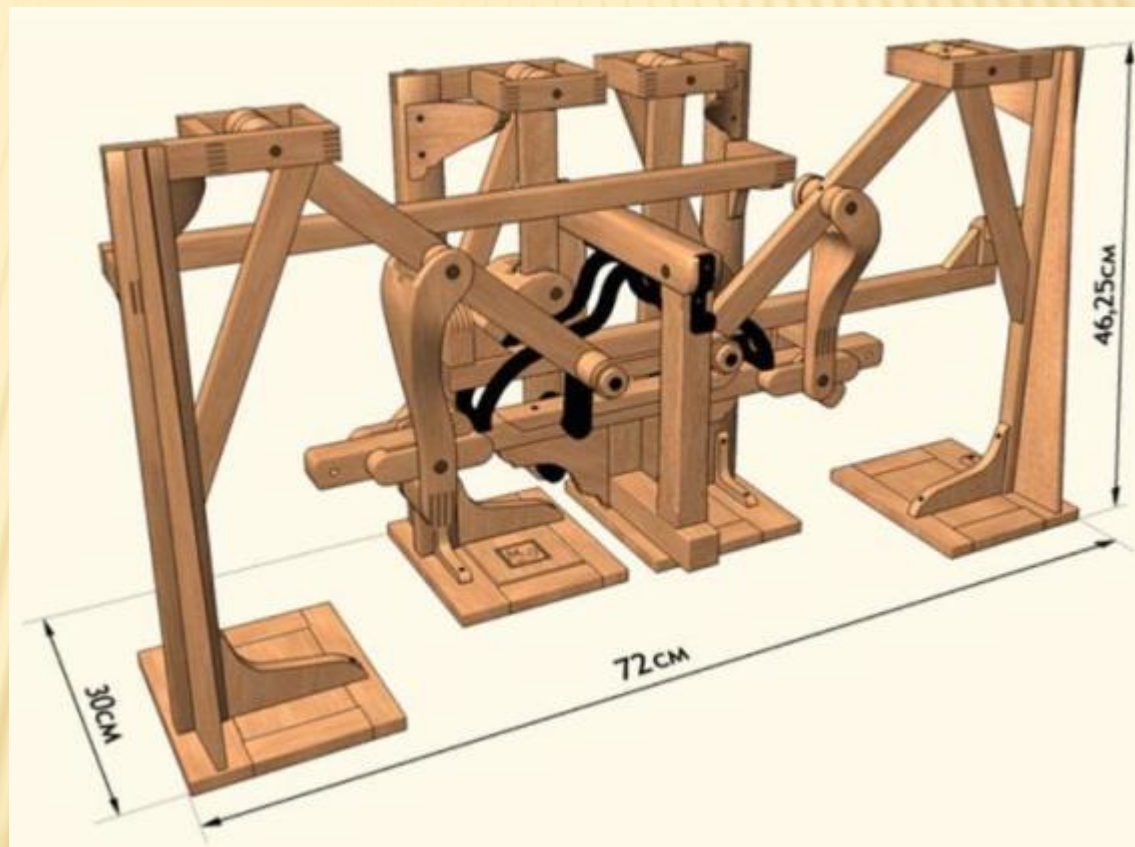

1495 г. – ЛЕОНАРДО ДА ВИНЧИ: ПЕРВЫЙ ЧЕЛОВЕКОПОДОБНЫЙ РОБОТ

1878 г. РУССКИЙ ИЗОБРЕТАТЕЛЬ: ПАФНУТИЙ ЧЕБЫШЕВ — СТОПОХОДЯЩАЯ
МАШИНА

1898 г. - НИКОЛА ТЕСЛА : РАДИОУПРАВЛЯЕМОЕ СУДНО

1893 г. — АРЧИБАЛЬД ЧЕМПИОН — МЕХАНИЧЕСКИЙ РОБОТ
BOILERPLATE ДЛЯ УРЕГУЛИРОВАНИЯ ВОЕННЫХ КОНФЛИКТОВ