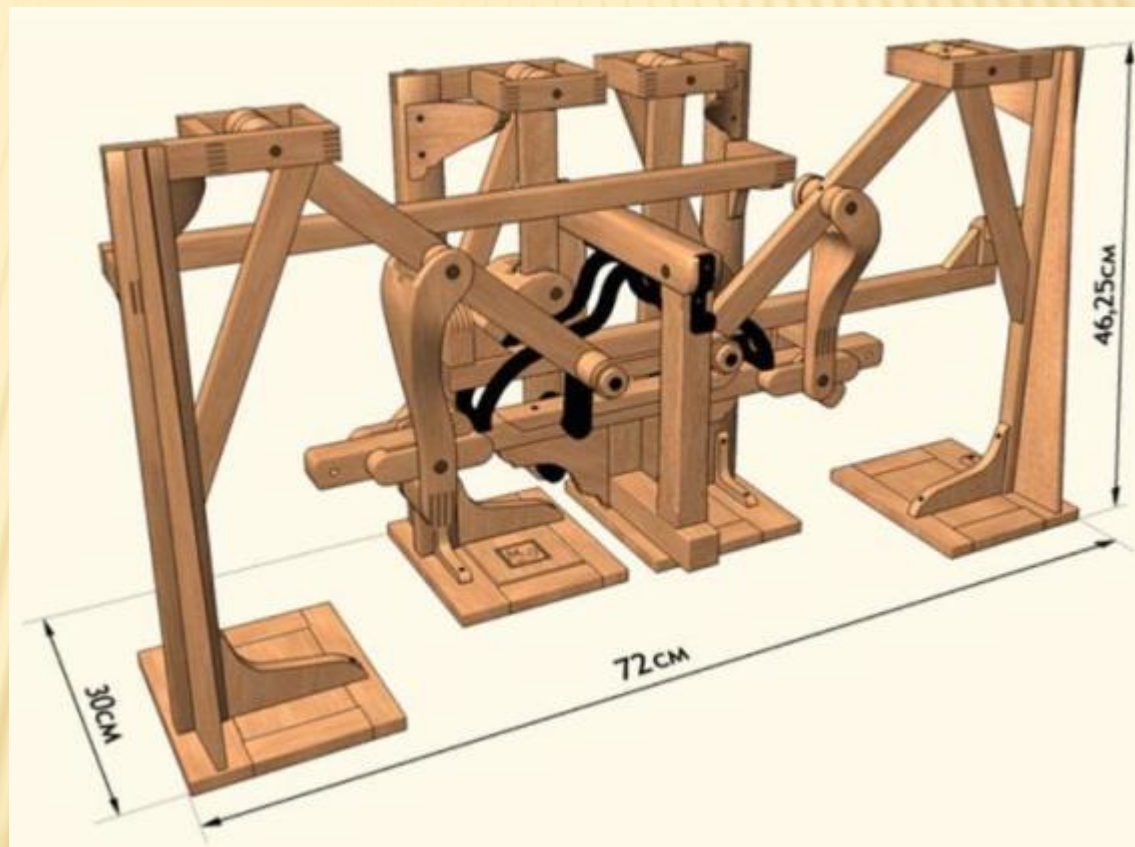

1878 г. РУССКИЙ ИЗОБРЕТАТЕЛЬ: ПАФНУТИЙ ЧЕБЫШЕВ — СТОПОХОДЯЩАЯ
МАШИНА