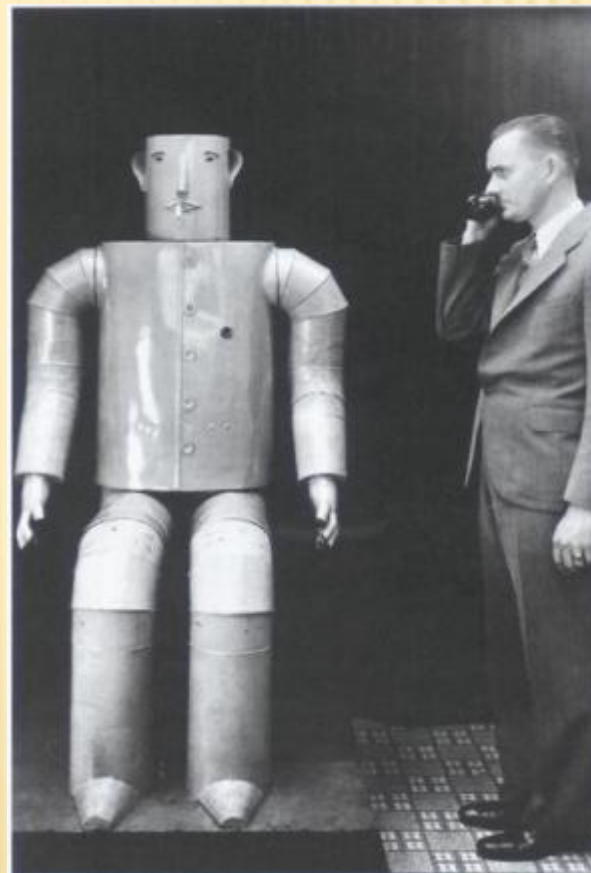

# 1495 г. — ЛЕОНАРДО ДА ВИНЧИ: ПЕРВЫЙ ЧЕЛОВЕКОПОДОБНЫЙ РОБОТ

1878 г. РУССКИЙ ИЗОБРЕТАТЕЛЬ: ПАФНУТИЙ ЧЕБЫШЕВ — СТОПОХОДЯЩАЯ  
МАШИНА

1928 Г. – РОБОТ ЭРИК, МОГ ГОВОРИТЬ И  
ХОДИТЬ

1930 Г. – Г. МЕЙ. – РОБОТ АЛЬФА

1931 Г. – ДЖ.М.БАРНЕТ – РОБОТ ВИЛЛИ

1992 г. — САМЫЙ МАЛЕНЬКИЙ РОБОТ В МИРЕ «МОНСЬЕР» ЯПОНСКОЙ  
КОМПАНИИ «СЭЙКО ЭПСОН КОРПОРЕЙШН»