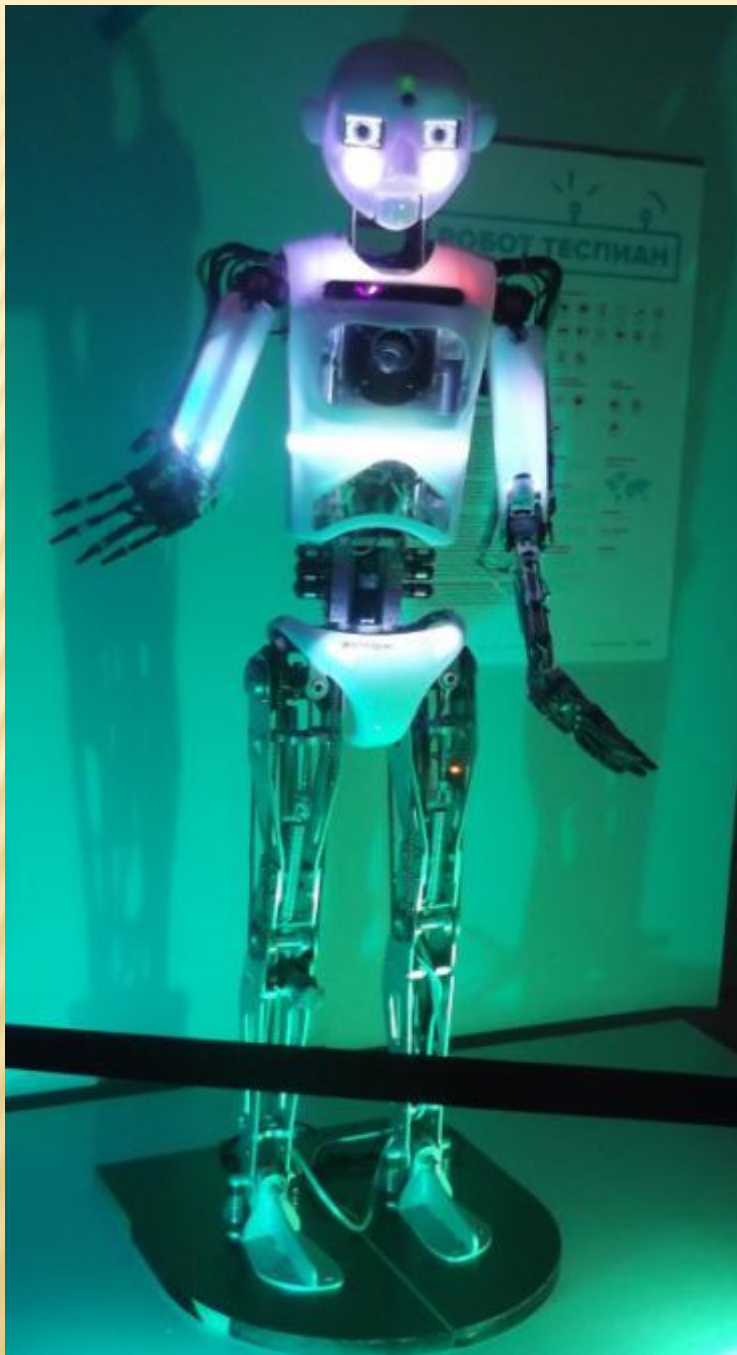

# 1495 г. — ЛЕОНАРДО ДА ВИНЧИ: ПЕРВЫЙ ЧЕЛОВЕКОПОДОБНЫЙ РОБОТ

1878 г. РУССКИЙ ИЗОБРЕТАТЕЛЬ: ПАФНУТИЙ ЧЕБЫШЕВ — СТОПОХОДЯЩАЯ  
МАШИНА

# ВЫСТАВКА РОБОТЕХНИКИ НА ВДНХА:

---