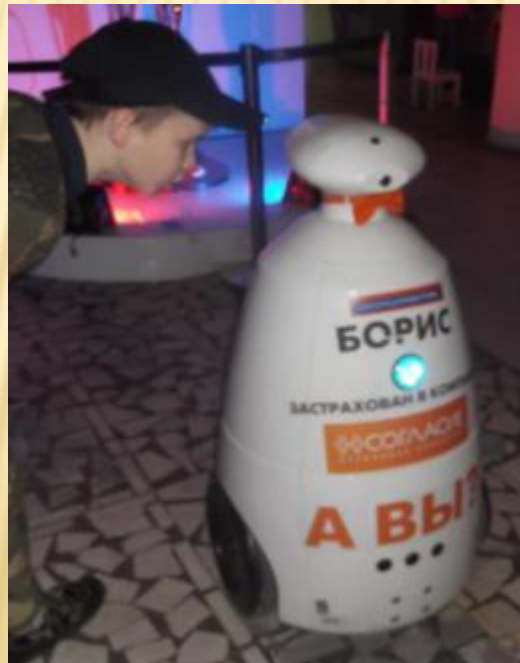

1495 г. – ЛЕОНАРДО ДА ВИНЧИ: ПЕРВЫЙ ЧЕЛОВЕКОПОДОБНЫЙ РОБОТ

1878 г. РУССКИЙ ИЗОБРЕТАТЕЛЬ: ПАФНУТИЙ ЧЕБЫШЕВ — СТОПОХОДЯЩАЯ
МАШИНА

1898 г. - НИКОЛА ТЕСЛА : РАДИОУПРАВЛЯЕМОЕ СУДНО

1893 г. — АРЧИБАЛЬД ЧЕМПИОН — МЕХАНИЧЕСКИЙ РОБОТ
BOILERPLATE ДЛЯ УРЕГУЛИРОВАНИЯ ВОЕННЫХ КОНФЛИКТОВ

1927 Г. – Р. ДЖ.УЭНЗЛИ – ПЕРВЫЙ
ЭЛЕКТРИЧЕСКИЙ РОБОТ ТЕЛЕВОКС

1928 Г. – РОБОТ ЭРИК, МОГ ГОВОРИТЬ И
ХОДИТЬ

1930 Г. – Г. МЕЙ. – РОБОТ АЛЬФА

1931 Г. – ДЖ.М.БАРНЕТ – РОБОТ ВИЛЛИ

1992 г. — САМЫЙ МАЛЕНЬКИЙ РОБОТ В МИРЕ «МОНСЬЕР» ЯПОНСКОЙ
КОМПАНИИ «СЭЙКО ЭПСОН КОРПОРЕЙШН»

ФУНКЦИИ РОБОТОВ:

В медицине

В АРМИИ

В ОСВОЕНИИ КОСМОСА: ЛУНОХОД, МАРСОХОД, СПУТНИК

НА ПРОИЗВОДСТВЕ:

В спорте

В ДОСУГЕ

РОБОТЫ ДОМА:

ВЫСТАВКА РОБОТЕХНИКИ НА ВДНХА:

МАСТЕРСКАЯ РОБОТЕХНИКИ:

СПАСИБО ЗА ВНИМАНИЕ!