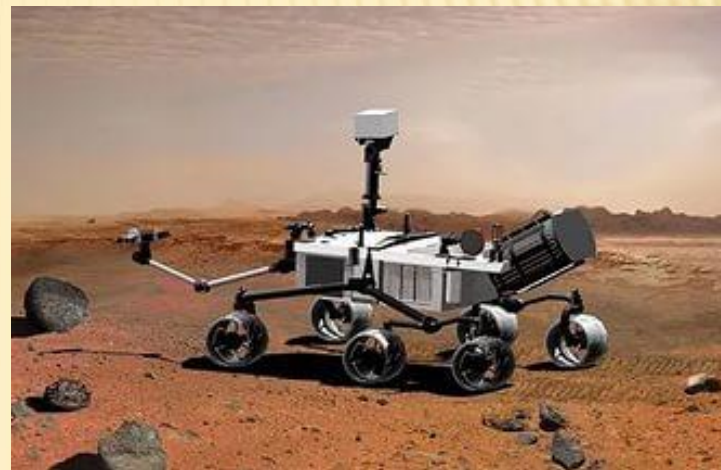

В ОСВОЕНИИ КОСМОСА: ЛУНОХОД, МАРСОХОД, СПУТНИК